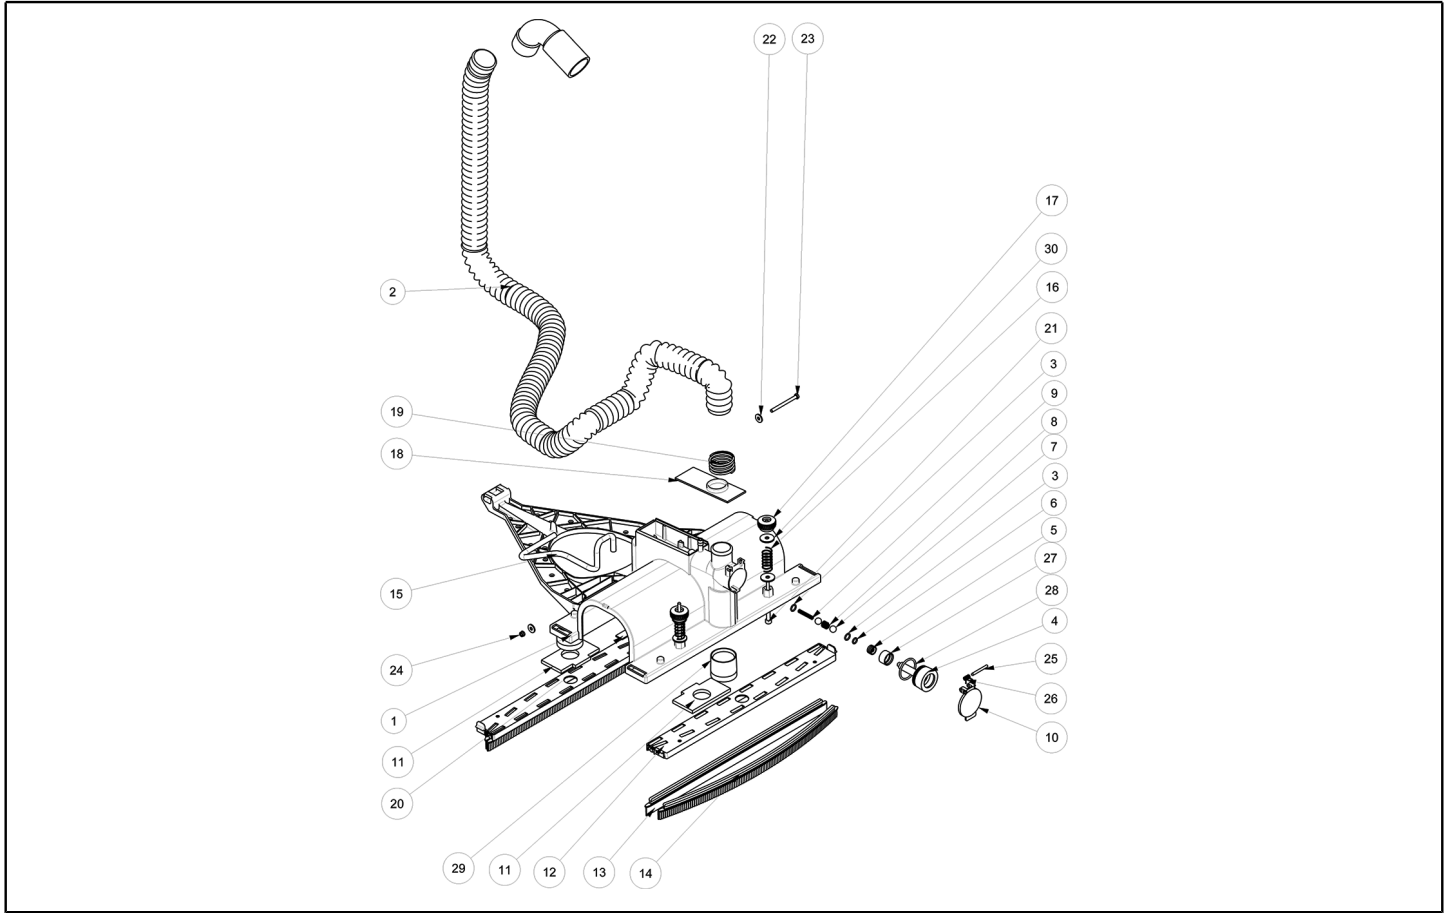

IPC

Spare parts list

Ref: LPTB01796

Model: FLOOR WASHER LAV. 15B35R

Ref. K	Part n.	Part n. 2	Description	Quantity	Validity		Price
					From	To	
0001	MPVR10609		SUPPORT SQUEEGEE	1,00			--
0002	TBFX00376		TUBE -	1,00			--
0003	GUGO00164		GASKET	2,00			--
0004	LAFN05111		PROTECTION ACCESSORIO	1,00			--
0005	RCDS34777		BUSHING D.20 OTT.	1,00			--
0006	GUGO00165		GASKET	1,00			--
0007	SFVR34773		BALL D. 7/16" PPH	2,00			--
0008	MLML00184		SPRING COMPRESSIONE D.10-1	1,00			--
0009	MLML34772		SPRING D. 5 X40	1,00			--
0010	MPVR34711		COVER E 350N	1,00			--
0011	GUGO38416		GASKET E350 II	1,00			--
0012	MPVR10719		SUPPORT BLADE CT15R	1,00			--
0013	MPVR31594		RUBBER H31 E 350N	2,00			--
0014	MPVR10734		FLAP -	2,00			--
0015	TBBP00003		TUBE CRISTALLO 6X9	0,02			--
0016	MLML00302		SPRING REGISTRAZIONE FLAP	2,00			--
0017	MPVR05627		KNOB -	2,00			--
0018	MPVR02180		CAP	1,00			--
0019	MLML00475		SPRING -	1,00			--
0020	MPVR03455		BRACKET	1,00			--
0021	VTVT01175		SCREW M6x80	2,00			--
0022	VTRS13750		WASHER D. 5X14 INX	2,00			--
0023	VTVT00663		SCREW M5X60	1,00			--
0024	VTDD01693		NUT M 5 INX	1,00			--
0025	VTVR34710		PLUG 4X35	1,00			--
0026	MLML34775		SPRING E350 N	1,00			--
0027	LAFN03904			1,00			--
0028	GUGO00488		GASKET -	1,00			--
0029	MPVR11994		SLEEVE CT15R	2,00	01/03/2018		--
0030	VTRS16937		WASHER 6x24 INOX UNI 6593	4,00			--