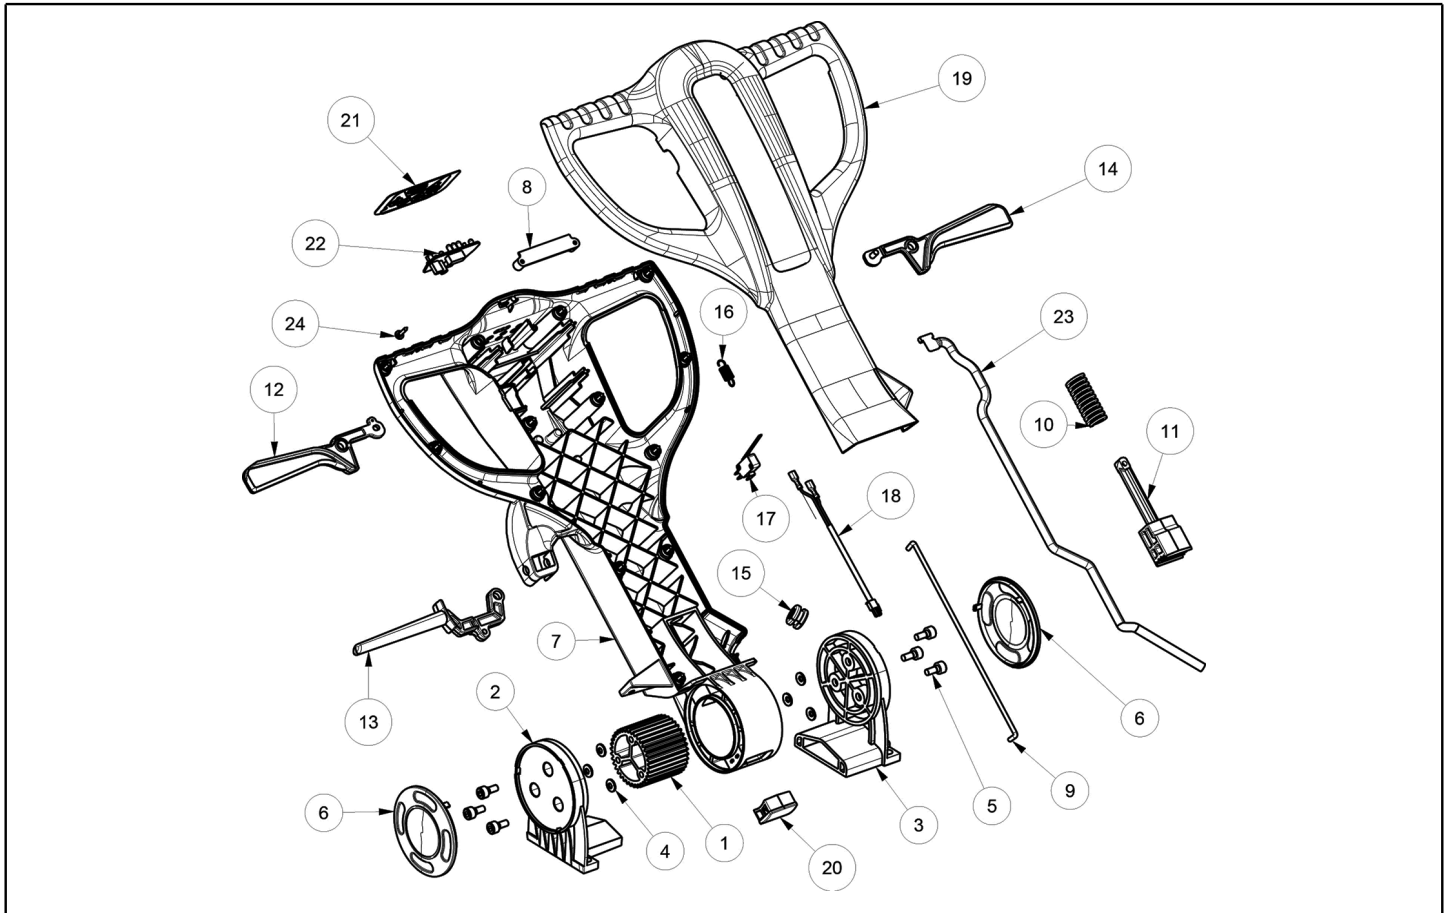

Ref. K	Part n.	Part n. 2	Description	Quantity	Validity		Price
					From	To	
0001	MPVR06056		GEAR -	1,00			--
0002	MPVR06053		SHELL DX	1,00			--
0003	MPVR06054		SHELL SX	1,00			--
0005	VTVT00876		SCREW TCEI M.8-16	6,00			--
0006	MPVR06055		COVER -	2,00			--
0007	MPVR06047		SHELL REAR HANDLE CT15-30-45	1,00			--
0008	MPVR06298		SUPPORT ELECTRONIC CARD	1,00			--
0009	KTRIO2273		KIT HANDLE ADJUST ROD	1,00			--
0010	MLML00337		SPRING -	1,00			--
0011	MPVR06052		HANDLE SUPPORT	1,00			--
0012	MPVR06049		LEVER DX	1,00			--
0013	MPVR06050		LEVER ADJUSTMENT	1,00			--
0014	MPVR06048		LEVER SX	1,00			--
0015	MPVR06057		FAIR-LEAD HANDLE CT15	1,00			--
0016	MLML00336		SPRING -	1,00			--
0017	MECI36393		MICROSWITCH ACTIVATION TRCTN.	1,00			--
0018	MECB01324		WIRING PUSH BOTTON CT45 C	1,00			--
0019	MPVR06046		CRANKCASE NEW HANDLE FRONT 15-30-45	1,00			--
0020	MPVR06297		COVER CT55	1,00			--
0021	ETET01842		LABEL DASHBOARD CT15-30-45 ECO	1,00			--
0022	MECE00605		BOARD LOGIC CT30 24V	1,00		15/06/2016	--
0022	MECE00740		BOARD LOGIC CT15-30-45-46 B	1,00	16/06/2016		--
0023	MECB01396		WIRING RIBBON ROUND FLAT CT15-30	1,00			--
0024	VTVT01371		SCREW 4,8X19	14,00			--