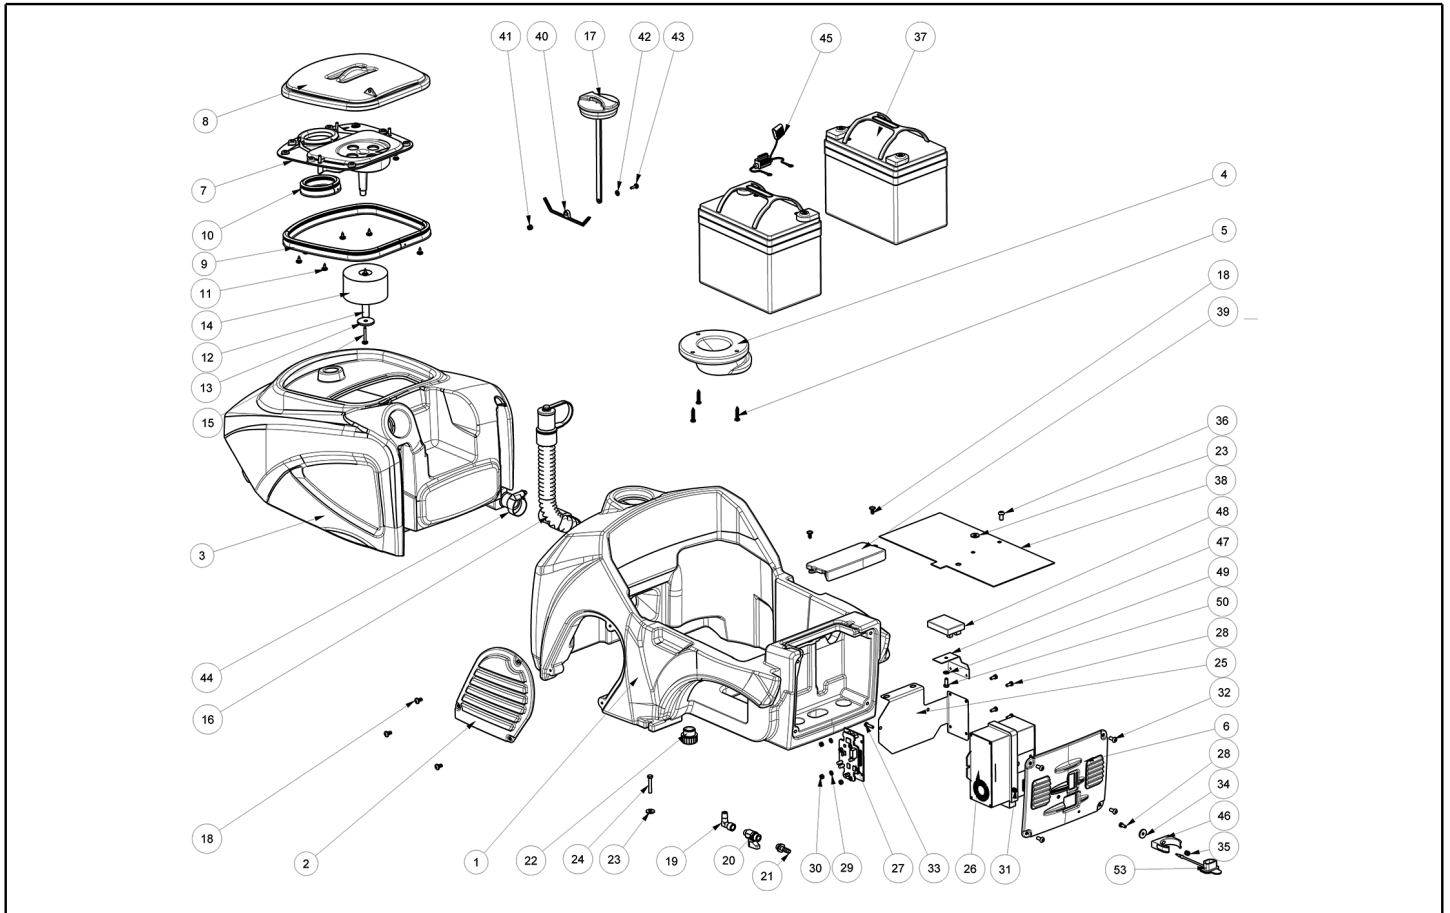

Ref. K	Part n.	Part n. 2	Description	Quantity	Validity		Price
					From	To	
0001	MPVR06515		TANK -	1,00			--
0002	MPVR06517		CRANKCASE -	1,00			--
0003	MPVR05910		TANK -	1,00			--
0004	MPVR06516		FLANGE -	1,00			--
0005	VTVT00875		SCREW TC+ 5X25	3,00			--
0006	MPVR05828		COVER BATTERY CHARGER CT15	1,00			--
0007	MPVR05826		COVER INNER LID TANK CT15-30	1,00			--
0008	MPVR05825		COVER -	1,00			--
0009	GUVR00306		GASKET RECOVERY TANK LID CT15	1,00			--
0010	GUVR00307		GASKET CT15-30-45 LID.SHORT	1,00			--
0011	VTVT01694		SCREW SELF TAPPING 4.8X9.5 SUS	8,00			--
0012	LAFN07923		SPACER -	1,00			--
0013	VTRS00573		WASHER 30x6x3	1,00			--
0014	MPVR06005		FLOATER CT15-CT30 ZAOH	1,00			--
0015	VTVT01197		SCREW TCIC 4,8X31	1,00			--
0016	TBFX00346		TUBE DRAIN RECOVERY TANK CT15	1,00			--
0017	MPVR05188		CAP SOLUTION TANK	1,00			--
0018	VTVT01432		SCREW 50X10	3,00			--
0019	RCVR34780		ELBOW 1/8" M/F A10	1,00			--
0020	RCGR00008		VALVE SOLUTION M/F 1/8"	1,00			--
0021	RCVR00004		CONNECTOR PORTAGOMMA 1/8" D.7	1,00			--
0022	MPVR08003		CAP	1,00		02/11/2016	--
0022	MPVR10774		CAP 1/2"	1,00	03/11/2016		--
0023	VTRS13945		WASHER D. 6X18 INX UNI 6593	2,00			--
0024	VTVT00433		SCREW TE M 6X 30 UNI 5739 INX	2,00			--
0025	LAFN08893		PLATE -	1,00			--
0026	BACA00152		BATTERY-CHARGER CBHD1 24V 5A	1,00			--
0027	MECE00742		BOARD POWER CT15-30-45B-BT	1,00		15/01/2019	--
0027	MECE00825		BOARD POWER CT15-30-45B-BT	1,00	16/01/2019	09/04/2019	--
0027	MECE00827		BOARD POWER CT15-30-45B-BT	1,00	10/04/2019		--
0028	VTVT09841		SCREW TE M 4X 10 ZC. UNI 5739	4,00		15/01/2019	--
0028	VTVT01529		SCREW TE M4X20 ZINC. UNI 5739	4,00	16/02/2019		--
0029	VTRS00377		WASHER M4	4,00		15/01/2019	--
0029	VTRS00501		WASHER D. 4 0.232 UNI 6592	4,00	16/01/2019		--
0030	VTDD04368		NUT M 4 ZIN UNI 5588	4,00			--
0031	VTDD04369		NUT M 4 TEF UNI 7473	2,00			--
0032	VTVT75733		SCREW TBCE ISO 7380 5X12 ZB	4,00			--
0033	VTVT29884		SCREW TE UNI 5739 4X16 ZB	1,00			--
0034	VTRS00251		WASHER 4-16 INOX A2	1,00			--
0035	VTDD15925		NUT M 4 INX+ZN	1,00			--
0036	VTVT00640		SCREW TBEI M 6X 12 ISO 7380 IX	2,00			--
0037	BAAC00114		BATTERY 12V 29Ah/C5 CT15	2,00			--
0038	MPVR05907		PROTECTION	1,00			--
0039	MPVR06518		COVER -	1,00			--