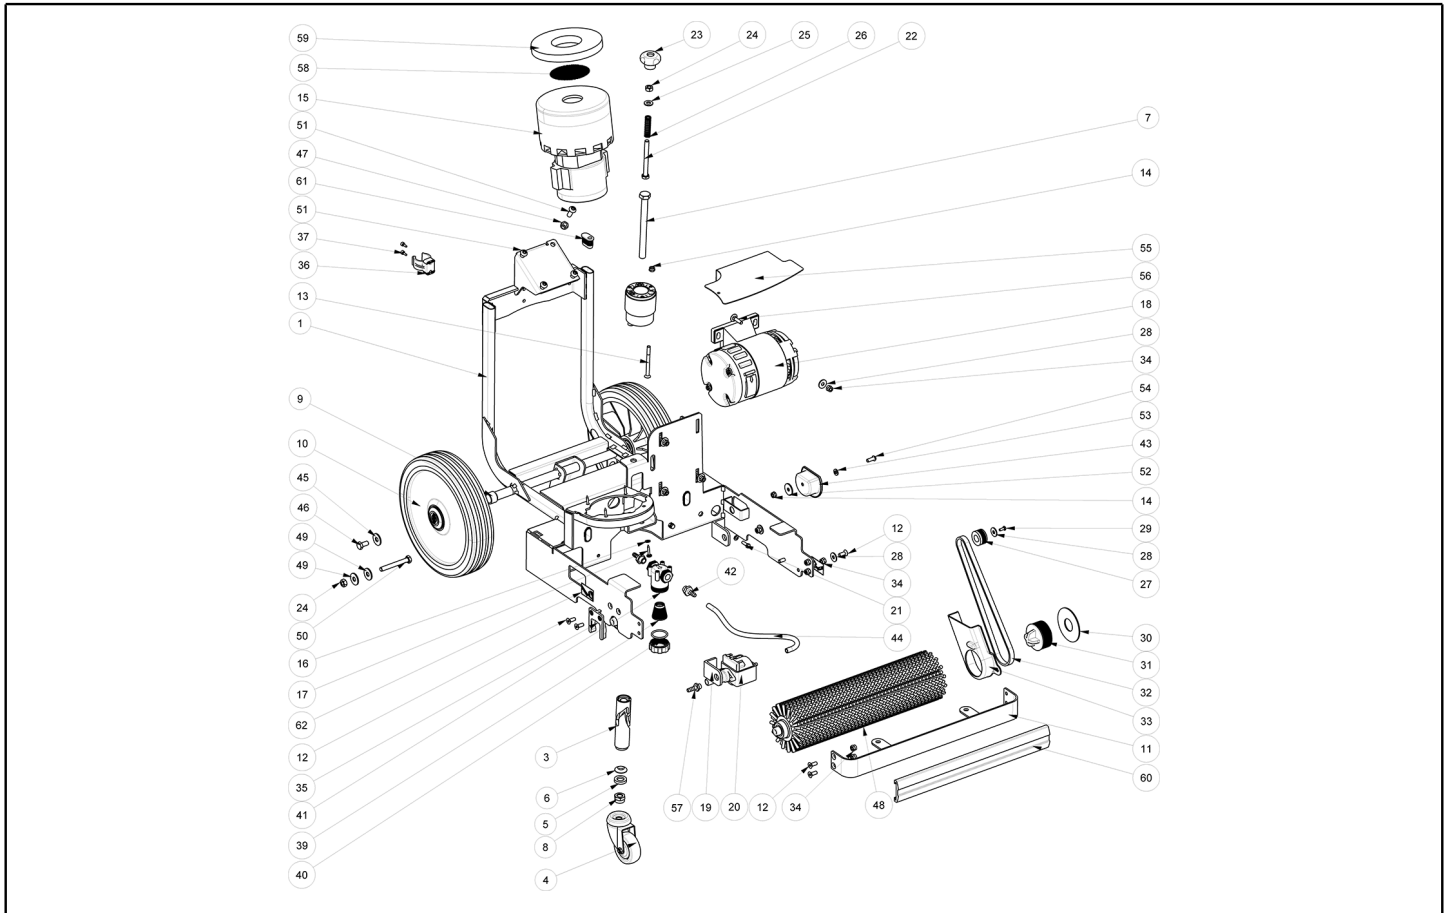

IPC

Spare parts list

Ref: LPTB01796

Model: FLOOR WASHER LAV. 15B35R

Ref. K	Part n.	Part n. 2	Description	Quantity	Validity		Price
					From	To	
0001	MPVR10609		SUPPORT SQUEEGEE	1,00			--
0002	TBFX00376		TUBE -	1,00			--
0003	GUGO00164		GASKET	2,00			--
0004	LAFN05111		PROTECTION ACCESSORIO	1,00			--
0005	RCDS34777		BUSHING D.20 OTT.	1,00			--
0006	GUGO00165		GASKET	1,00			--
0007	SFVR34773		BALL D. 7/16" PPH	2,00			--
0008	MLML00184		SPRING COMPRESSIONE D.10-1	1,00			--
0009	MLML34772		SPRING D. 5 X40	1,00			--
0010	MPVR34711		COVER E 350N	1,00			--
0011	GUGO38416		GASKET E350 II	1,00			--
0012	MPVR10719		SUPPORT BLADE CT15R	1,00			--
0013	MPVR31594		RUBBER H31 E 350N	2,00			--
0014	MPVR10734		FLAP -	2,00			--
0015	TBBP00003		TUBE CRISTALLO 6X9	0,02			--
0016	MLML00302		SPRING REGISTRAZIONE FLAP	2,00			--
0017	MPVR05627		KNOB -	2,00			--
0018	MPVR02180		CAP	1,00			--
0019	MLML00475		SPRING -	1,00			--
0020	MPVR03455		BRACKET	1,00			--
0021	VTVT01175		SCREW M6x80	2,00			--
0022	VTRS13750		WASHER D. 5X14 INX	2,00			--
0023	VTVT00663		SCREW M5X60	1,00			--
0024	VTDD01693		NUT M 5 INX	1,00			--
0025	VTVR34710		PLUG 4X35	1,00			--
0026	MLML34775		SPRING E350 N	1,00			--
0027	LAFN03904			1,00			--
0028	GUGO00488		GASKET -	1,00			--
0029	MPVR11994		SLEEVE CT15R	2,00	01/03/2018		--
0030	VTRS16937		WASHER 6x24 INOX UNI 6593	4,00			--