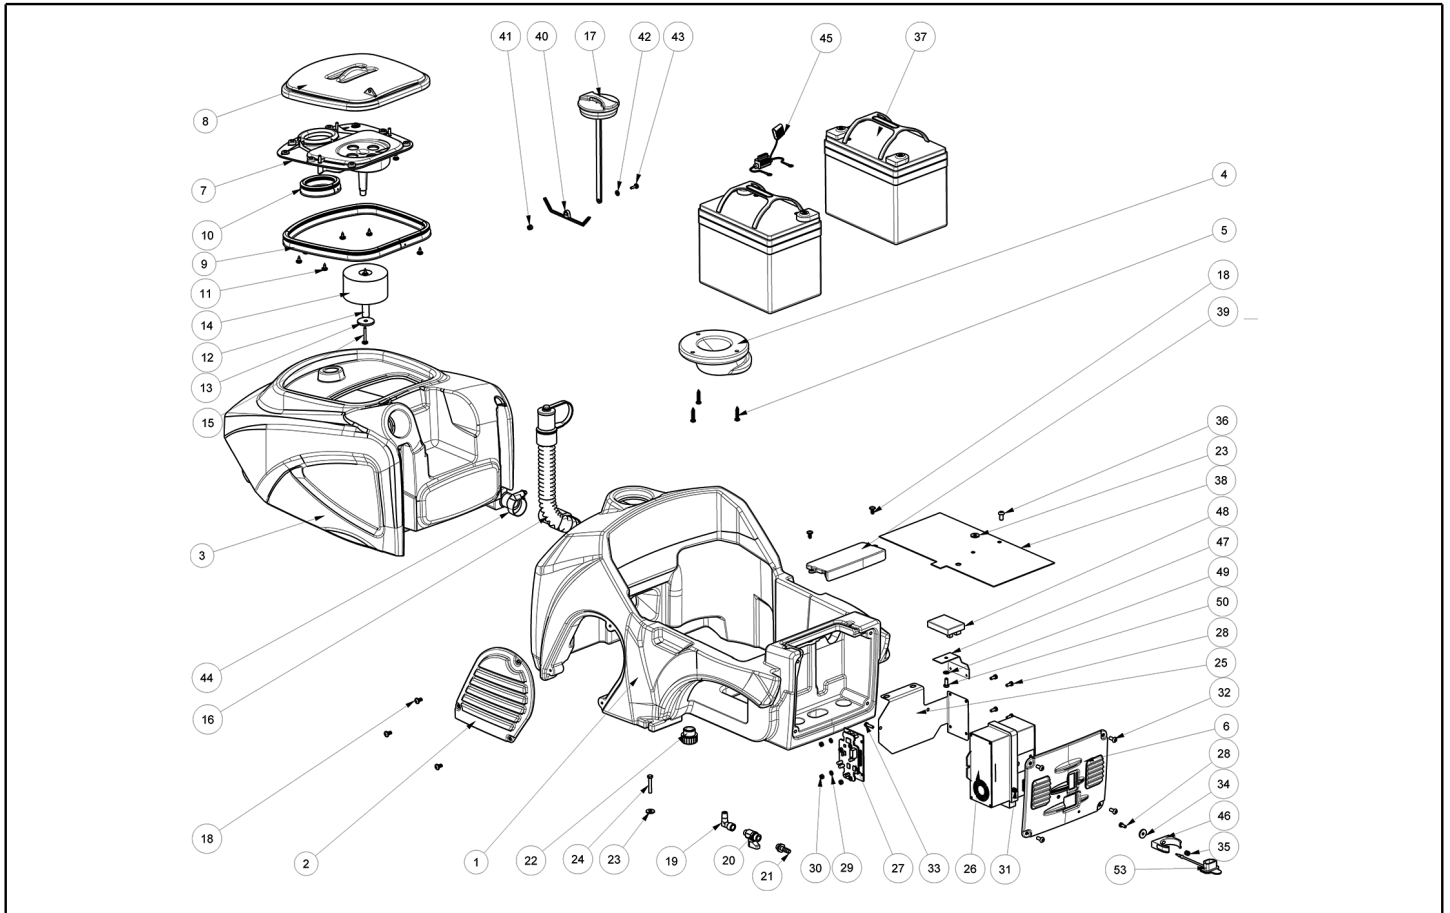

Ref. K	Part n.	Part n. 2	Description	Quantity	Validity		Price
					From	To	
0040	MPVR08038		PLATE CT15-30	1,00			--
0041	VTDD00055		NUT M 4 ATB A2	1,00			--
0042	VTRS00515		WASHER D. 4 INX	1,00			--
0043	VTVT15965		SCREW TCB-TC 4X12 UNI7687 INX	1,00			--
0044	FSVR00002		CLAMP EKOFLEX 9 23-35	1,00			--
0045	MECB01358		WIRING WITH FUSE HOLDER CT15B	1,00			--
0046	MPVR06568		HOSE COLLAR -	1,00			--
0047	LAFN11011		BRACKET -	1,00			--
0048	MECE00621		BOARD	1,00			--
0049	VTRS00501		WASHER D. 4 0.232 UNI 6592	1,00			--
0050	VTVT09841		SCREW TE M 4X 10 ZC. UNI 5739	1,00			--