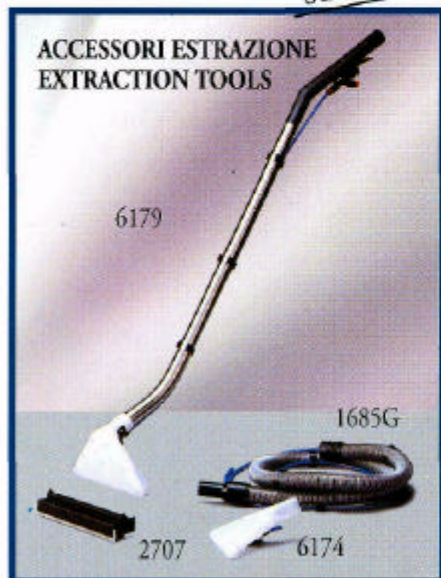

Aspirapolvere  
Aspiraliquidi  
Wet and dry vacuum  
cleaner

Lavamoquette  
Carpet extractor

Lavaggio aria  
Air washing

Filtro cartuccia lavabile  
Washable cartridge filter

Optional: battitappeto  
direttamente collegabile  
all'apparecchio  
Optional: electric brush

STANDARD

Serbatoio detergente  
Detergent tank  
2638

STANDARD