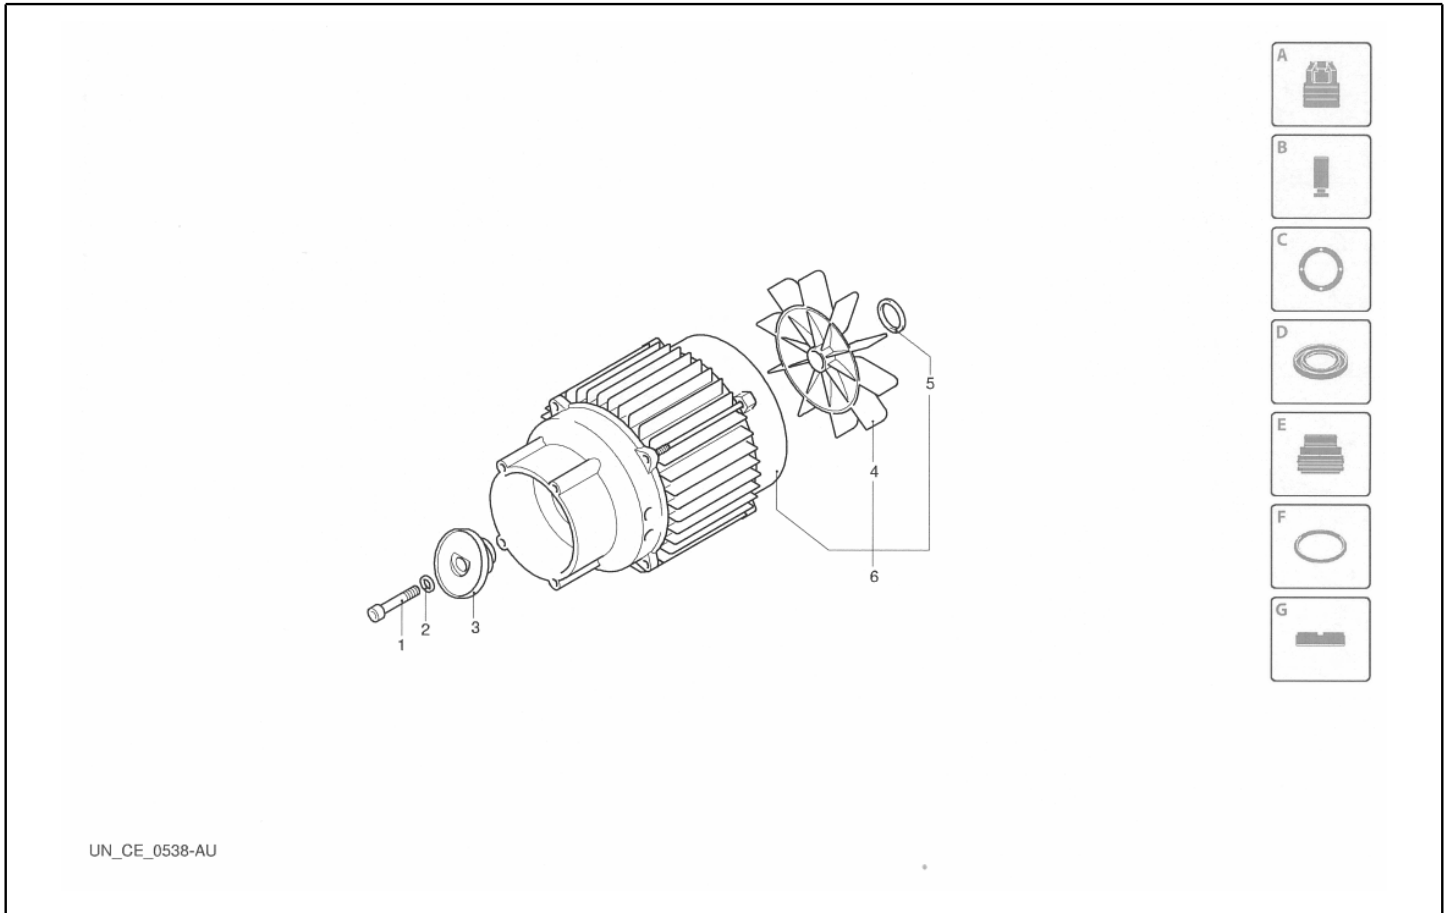

UN_CE_0538-AU

Ref. K	Part n.	Part n. 2	Description	Quantity	Validity		Price
					From	To	
0001	VTVT06237		SCREW TCEI 6X20 UNI5931	1,00			--
0002	VTRS40018		WASHER D. 6 X10 GROWER	1,00			--
0003	PVVR40356		CAP C23	1,00			--
0004	VEVR40011		IMPELLER C23	1,00			--
0005	VTVR40046		RING C23	1,00			--
0006	MOMO40031		1PH MOTOR ARC23 W 1900 230-50 AR	1,00			--