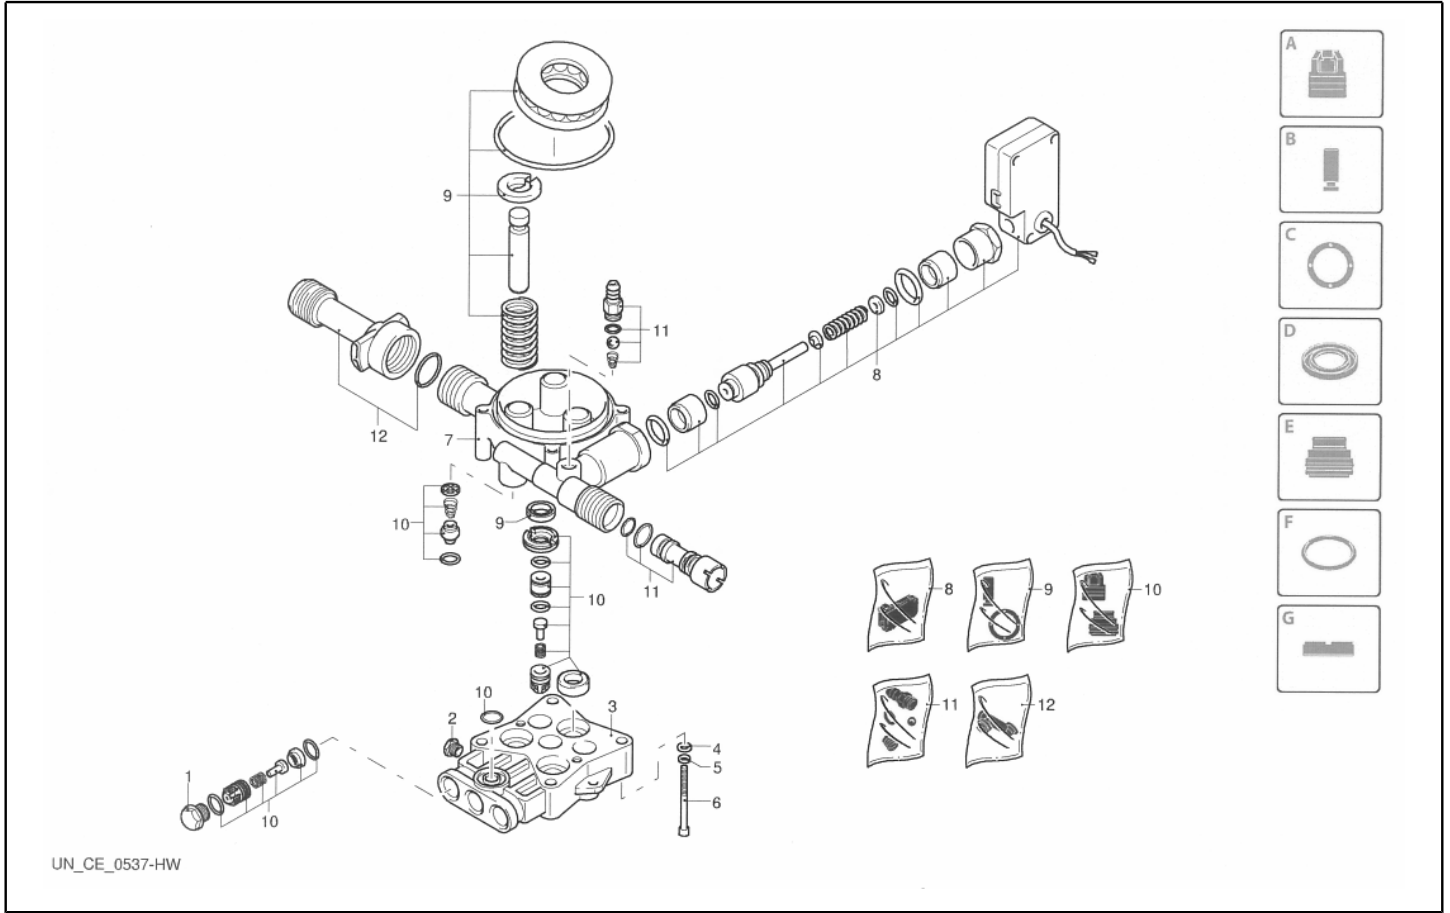

IPC

Spare parts list

Ref: IDAF94235

Model: H.P. CLEANER G135-C P11307A 230/50 PRT

Ref. K	Part n.	Part n. 2	Description	Quantity	Validity		Price
					From	To	
0001	MPVR40463		HANDLE PW-C23 ANT.GR.	1,00			--
0002	MPVR40508		HOOD PW-C23 BK.	1,00			--
0003	MPVR40465		SWITCH KNOB PW-C23	1,00			--
0004	MPVR40466		SUPPORT PW-C23 BK.	1,00			--
0005	MPVR40509		INSERT PW-C23 RD.	1,00			--
0006	MPVR40468		CONTROL BOX PW-C23	1,00			--
0007	TBBP40061		L.P. HOSE D. 7-10 PW-C23	2,00			--
0008	KTRI40222		KIT P 4- 14 SCREW PW-C23	1,00			--
0009	RCGR40007		DETERGENT TAP PW-C23 2V.	1,00			--
0010	TBBP40062		L.P. HOSE D. 7-10 PW-C23/2	1,00			--
0011	MPVR40469		SUPPORT E.PMP PW-C23	1,00			--
0012	MPVR40482		CAP PW-C23 A.TB.	1,00			--
0013	MPVR40514		HANDLE PW-C23 AVTB	1,00		27/02/2014	--
0013	MPVR40637		HANDLE PW-C23 AVTB	1,00	28/02/2014		--
0014	PEL40035		GROUP PW-C23 1900W 230/50 2P.	1,00			--
0015	TBAP40109		HOSE AVV. PW-C23	1,00			--
0016	MPVR40471		SUPPORT PW-C23	1,00			--
0017	MECO40010		CAPACITOR 30 MF	1,00			--
0018	MPVR40472		CONVEYOR PW-C23	1,00			--
0019	RTRT40028		WHEEL D.175 PW-C23	2,00			--
0020	MECB40239		CABLE PVC 3X1.5 SCH.	1,00			--
0021	MPVR40473		CAP PW-C23	1,00			--
0022	MPVR40454		CABLE CLAMP PW-C10	1,00			--
0023	MPVR40475		FRAME PW-C23 BK	1,00			--
0024	MPVR40476		SUPPORT PW-C23 SUP.BK.	1,00			--
0025	MPVR40477		HANDLE PW-C23 PST.GR.	1,00			--
0026	MPVR40512		TANK PW-C23 DX	1,00			--
0027	MPVR40513		TANK PW-C23 SX	1,00			--
0028	MPVR40480		TANK CAP PW-C23 BK.	2,00			--
0029	MPVR40515		HANDLE PW-C23	1,00			--
0030	RCVR40103		SOCKET C10 3/4 F.+FILT.	1,00			--
0031	LAFN40542		PLUG "U" AVTB-C23	1,00			--
0032	RCDS40146		CONNECTOR PW-C23	1,00			--
0033	MPVR40484		DRUM PW-C23	1,00			--
0034	MPVR40460		HANDLE PW-C10	1,00			--