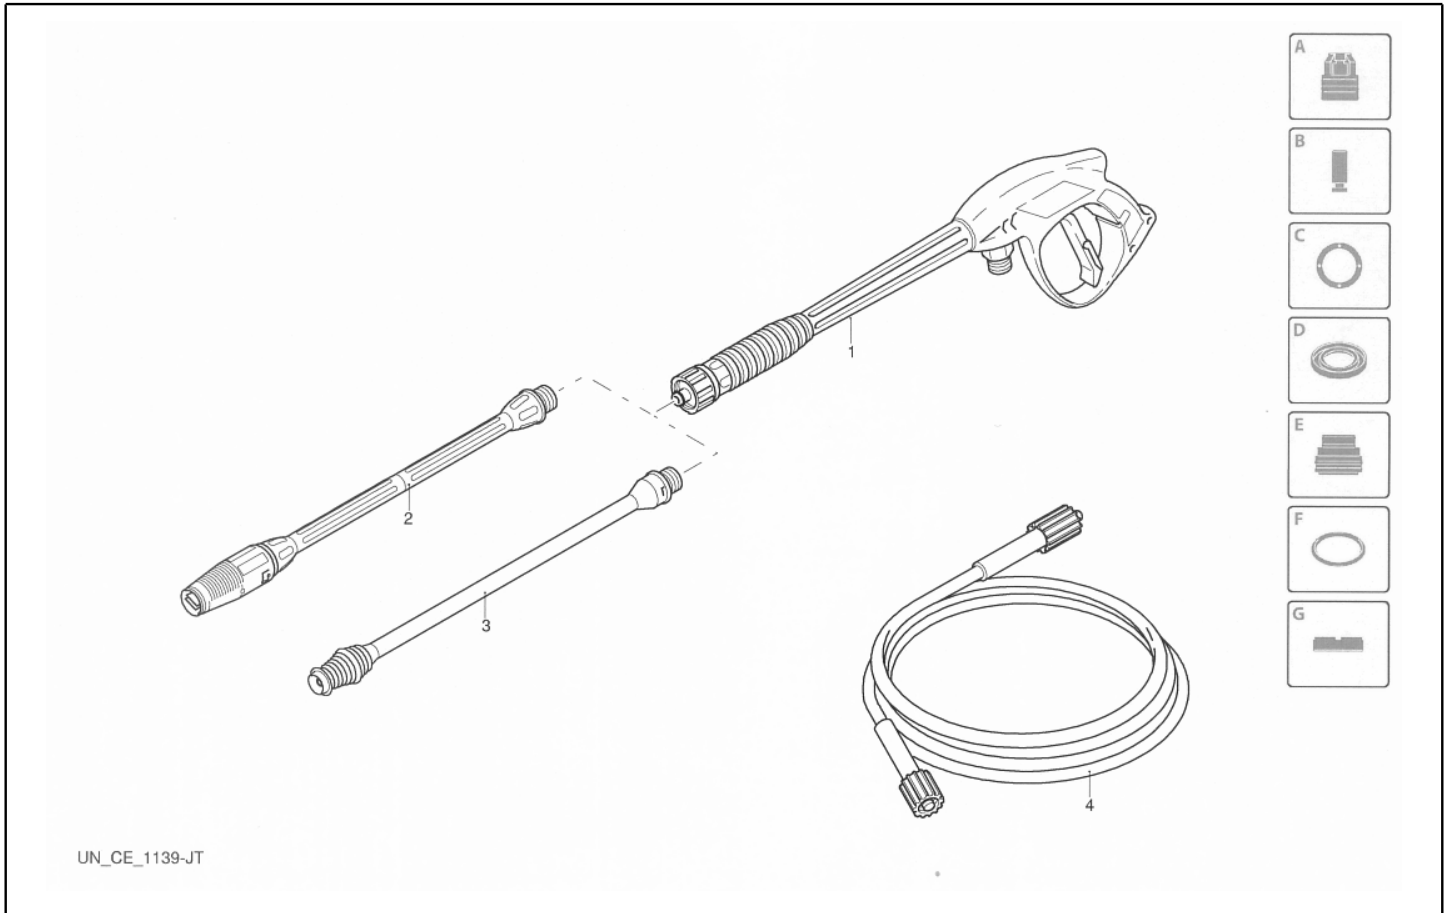

Ref. K	Part n.	Part n. 2	Description	Quantity	Validity		Price
					From	To	
0001	IPPR40012		GUN BIT +P270 +M22 M	1,00			--
0002	LCPR40075		LANCE M.REG P 350 +M22 D.1,08	1,00			--
0003	LCPR40078		LANCE R.POWER P 440 +M22 D.1.2B	1,00			--
0004	TBAP40108		H.P. HOSE SAE MT 12 1/ 4 -1IRV	1,00			--