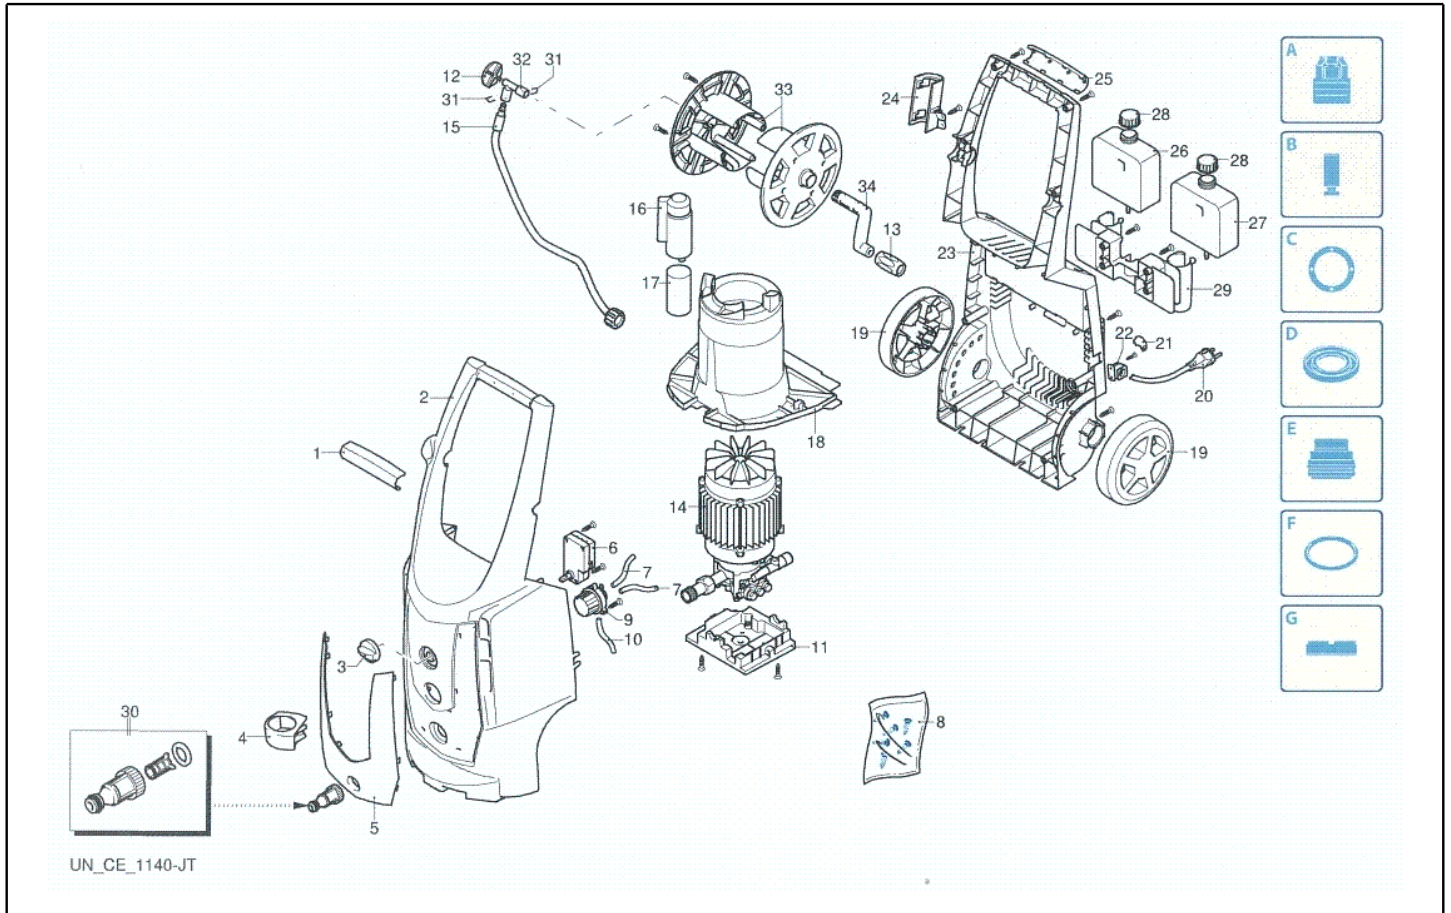

IPC

Spare parts list

Ref: IDAF94235

Model: H.P. CLEANER G135-C P11307A 230/50 PRT

Ref. K	Part n.	Part n. 2	Description	Quantity	Validity		Price
					From	To	
0001	MPVR40463		HANDLE PW-C23 ANT.GR.	1,00			--
0002	MPVR40508		HOOD PW-C23 BK.	1,00			--
0003	MPVR40465		SWITCH KNOB PW-C23	1,00			--
0004	MPVR40466		SUPPORT PW-C23 BK.	1,00			--
0005	MPVR40509		INSERT PW-C23 RD.	1,00			--
0006	MPVR40468		CONTROL BOX PW-C23	1,00			--
0007	TBBP40061		L.P. HOSE D. 7-10 PW-C23	2,00			--
0008	KTRI40222		KIT P 4- 14 SCREW PW-C23	1,00			--
0009	RCGR40007		DETERGENT TAP PW-C23 2V.	1,00			--
0010	TBBP40062		L.P. HOSE D. 7-10 PW-C23/2	1,00			--
0011	MPVR40469		SUPPORT E.PMP PW-C23	1,00			--
0012	MPVR40482		CAP PW-C23 A.TB.	1,00			--
0013	MPVR40514		HANDLE PW-C23 AVTB	1,00		27/02/2014	--
0013	MPVR40637		HANDLE PW-C23 AVTB	1,00	28/02/2014		--
0014	PEL40035		GROUP PW-C23 1900W 230/50 2P.	1,00			--
0015	TBAP40109		HOSE AVV. PW-C23	1,00			--
0016	MPVR40471		SUPPORT PW-C23	1,00			--
0017	MECO40010		CAPACITOR 30 MF	1,00			--
0018	MPVR40472		CONVEYOR PW-C23	1,00			--
0019	RTRT40028		WHEEL D.175 PW-C23	2,00			--
0020	MECB40239		CABLE PVC 3X1.5 SCH.	1,00			--
0021	MPVR40473		CAP PW-C23	1,00			--
0022	MPVR40454		CABLE CLAMP PW-C10	1,00			--
0023	MPVR40475		FRAME PW-C23 BK	1,00			--
0024	MPVR40476		SUPPORT PW-C23 SUP.BK.	1,00			--
0025	MPVR40477		HANDLE PW-C23 PST.GR.	1,00			--
0026	MPVR40512		TANK PW-C23 DX	1,00			--
0027	MPVR40513		TANK PW-C23 SX	1,00			--
0028	MPVR40480		TANK CAP PW-C23 BK.	2,00			--
0029	MPVR40515		HANDLE PW-C23	1,00			--
0030	RCVR40103		SOCKET C10 3/4 F.+FILT.	1,00			--
0031	LAFN40542		PLUG "U" AVTB-C23	1,00			--
0032	RCDS40146		CONNECTOR PW-C23	1,00			--
0033	MPVR40484		DRUM PW-C23	1,00			--
0034	MPVR40460		HANDLE PW-C10	1,00			--