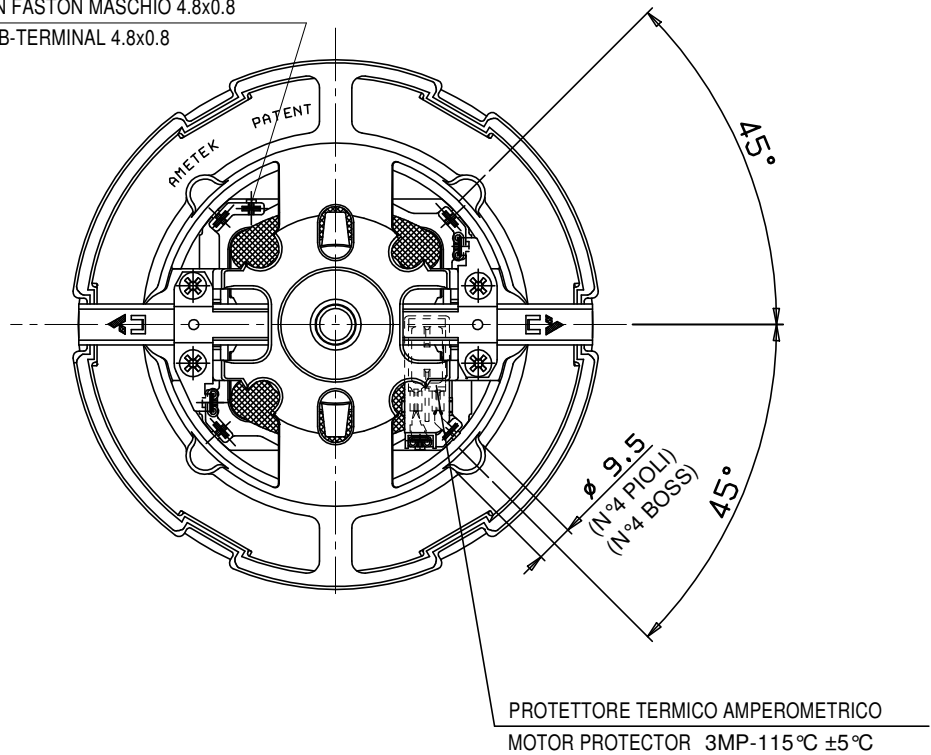

CONNESSIONE PREDISPOSTA CON FASTON MASCHIO 4.8x0.8
 ARRANGED FOR CONNECTION TAB-TERMINAL 4.8x0.8

AMETEK[®]
 ITALIA S.r.l., VACUUM PRODUCTS

Denominazione
 Title
DIMENSIONI DI INGOMBRO
OVERALL DIMENSIONS
MOT.TH1 I.1200W.235V.

Data
 Date **16/04/08**

Firma
 Sign

Modello
 Model

063200380