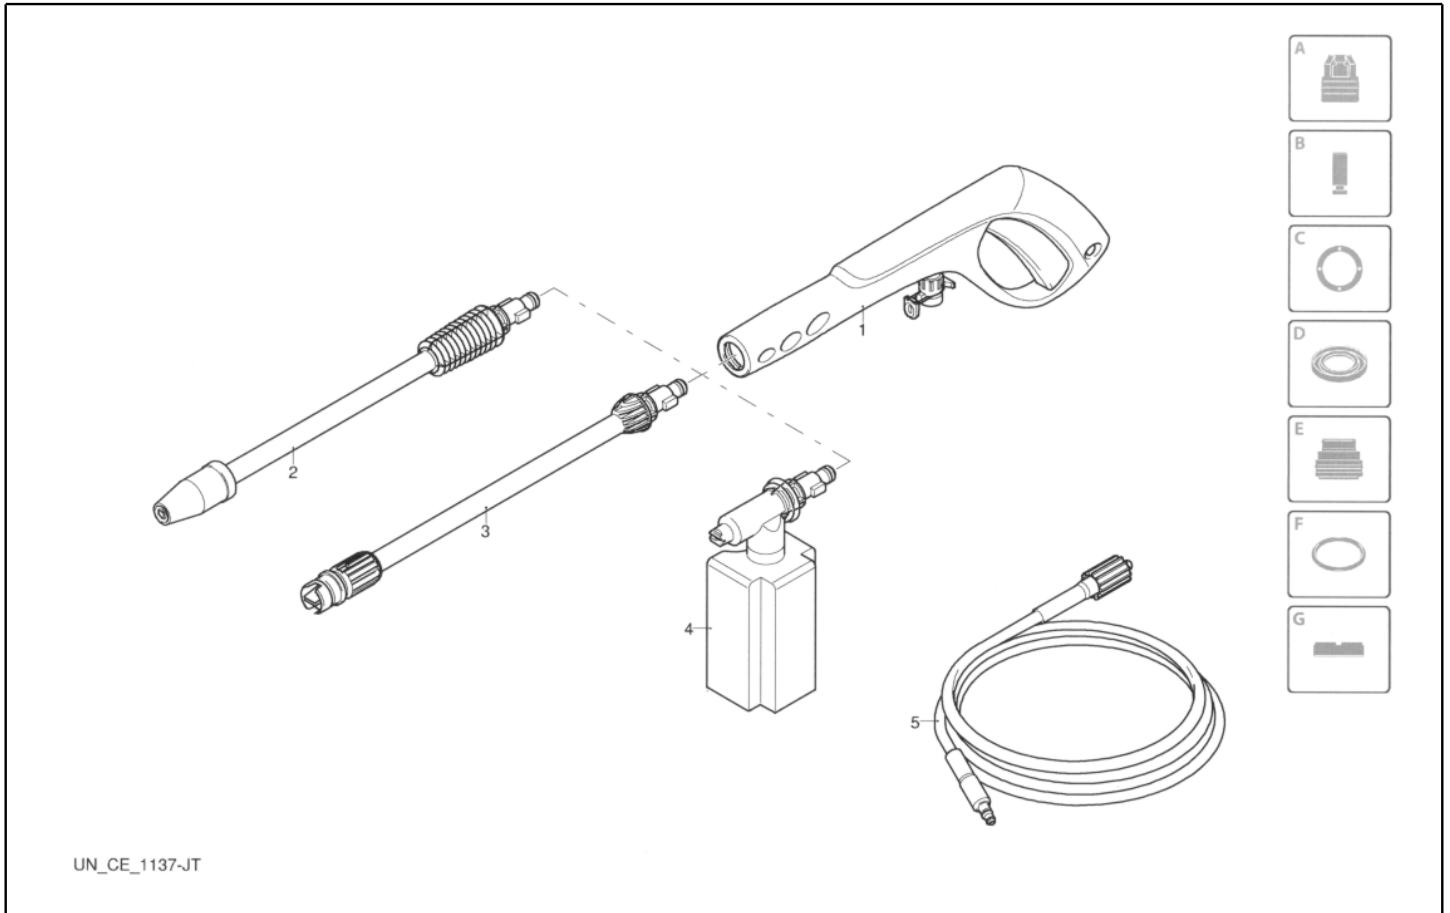

**IPC**

**Spare parts list**

Ref: IDAF94233

Model: H.P. CLEANER G131-C P11306A 230/50 PRT

Ref. K	Part n.	Part n. 2	Description	Quantity	Validity		Price
					From	To	
0001	MPVR40449		BAND ANT. PW-C10	1,00			--
0002	MPVR40450		RED COVER PW-C10 IPC	1,00			--
0003	MPVR40457		HANDLE PW-C10P IPC BK. ANT.	1,00			--
0004	MPVR40458		HANDLE PW-C10P IPC BK. PST.	1,00			--
0005	MECB40238		CABLE PVC 2X1 SCH.	1,00			--
0006	MPVR40452		CONTROL BOX PW-C10	1,00			--
0007	PPEL40034		GROUP PW-C10 1700W 230/50 SPZ.	1,00			--
0008	MPVR40453		FRAME PW-C10 BK	1,00			--
0009	RTRT40027		WHEEL D.145 PW-C10	2,00			--
0010	MPVR40454		CABLE CLAMP PW-C10	1,00			--
0011	RCVR40103		SOCKET C10 3/4 F +FILT.	1,00			--
0012	MPVR40455		HANDLE PW-C10 INF.	1,00			--
0013	MPVR40456		HANDLE PW-C10 SUP.	1,00			--
0014	KTRI40218		KIT P 21- 4 C10	1,00			--
0015	MPVR40459		KNOB PW-C10	1,00			--
0016	MPVR40460		HANDLE PW-C10	1,00			--
0017	MPVR40461		DRUM PW-C10	1,00			--
0018	KTRI40219		KIT P 10- 5 TSS C10	1,00			--
0019	KTRI40220		KIT P 15-42742 C10	1,00			--
0020	KTRI40221		KIT P 15-42743 C10	1,00			--

Ref. K	Part n.	Part n. 2	Description	Quantity	Validity		Price
					From	To	
0001	IPPR40011		GUN QUICK -BAYONET IPC	1,00			--
0002	LCPR40077		LANCE ROTOPOWER P 330 D.1,20	1,00			--
0003	LCPR40073		LANCE CMB P 330 D.1,10	1,00			--
0004	LCPR40081		FOAM DEVICE G 131 -TK.0,5LT	1,00			--
0005	TBAP40106		H.P. HOSE SAE MT 6.5 1/4 -1IRV	1,00			--