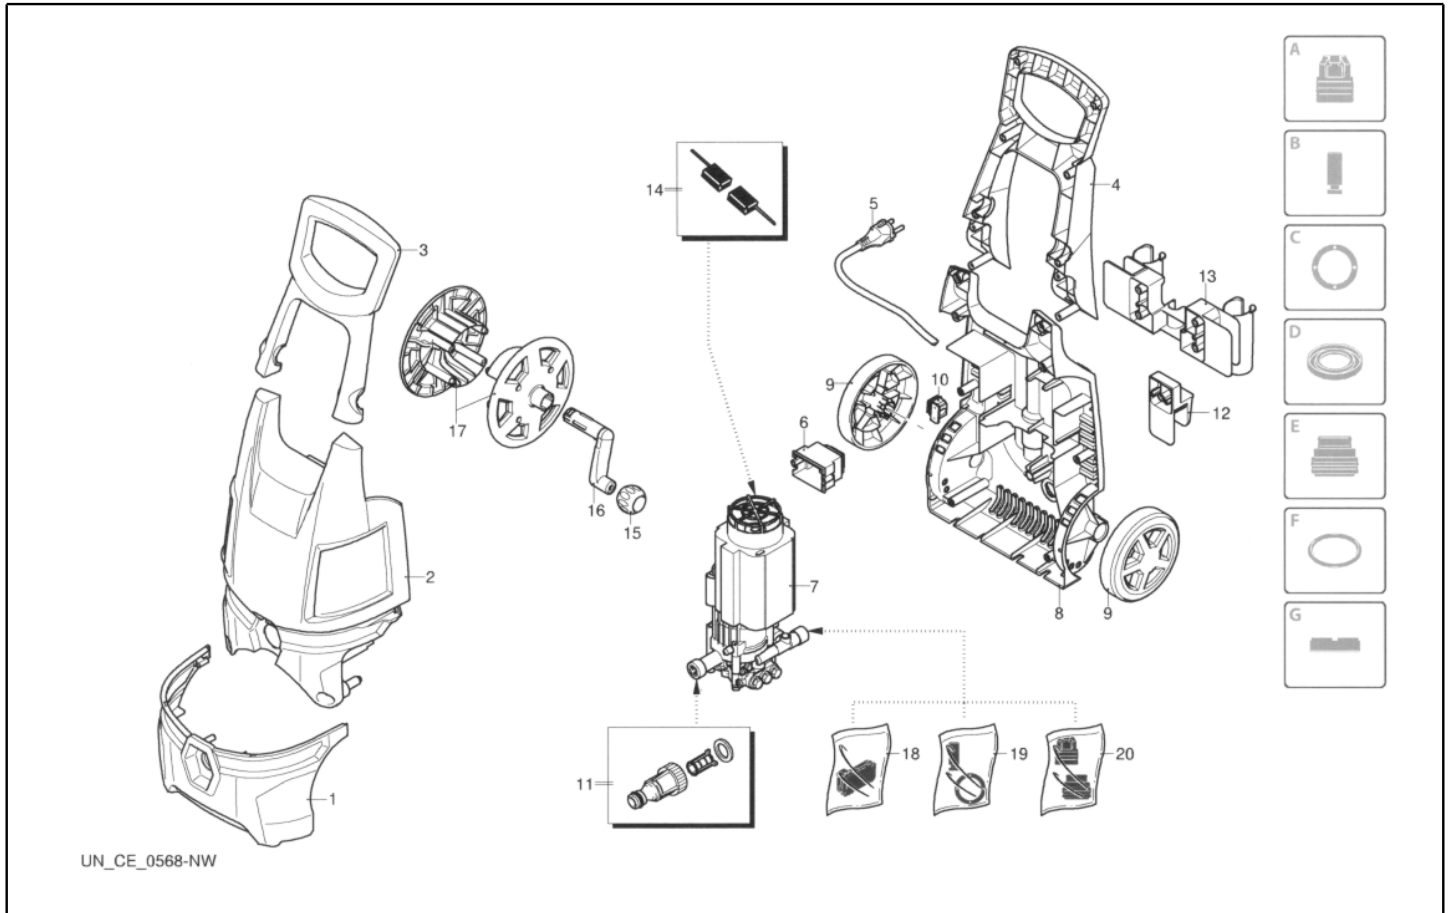

**IPC**

**Spare parts list**

Ref: IDAF94233

Model: H.P. CLEANER G131-C P11306A 230/50 PRT

Ref. K	Part n.	Part n. 2	Description	Quantity	Validity		Price
					From	To	
0001	MPVR40449		BAND ANT. PW-C10	1,00			--
0002	MPVR40450		RED COVER PW-C10 IPC	1,00			--
0003	MPVR40457		HANDLE PW-C10P IPC BK. ANT.	1,00			--
0004	MPVR40458		HANDLE PW-C10P IPC BK. PST.	1,00			--
0005	MECB40238		CABLE PVC 2X1 SCH.	1,00			--
0006	MPVR40452		CONTROL BOX PW-C10	1,00			--
0007	PPEL40034		GROUP PW-C10 1700W 230/50 SPZ.	1,00			--
0008	MPVR40453		FRAME PW-C10 BK	1,00			--
0009	RTRT40027		WHEEL D.145 PW-C10	2,00			--
0010	MPVR40454		CABLE CLAMP PW-C10	1,00			--
0011	RCVR40103		SOCKET C10 3/4 F +FILT.	1,00			--
0012	MPVR40455		HANDLE PW-C10 INF.	1,00			--
0013	MPVR40456		HANDLE PW-C10 SUP.	1,00			--
0014	KTRI40218		KIT P 21- 4 C10	1,00			--
0015	MPVR40459		KNOB PW-C10	1,00			--
0016	MPVR40460		HANDLE PW-C10	1,00			--
0017	MPVR40461		DRUM PW-C10	1,00			--
0018	KTRI40219		KIT P 10- 5 TSS C10	1,00			--
0019	KTRI40220		KIT P 15-42742 C10	1,00			--
0020	KTRI40221		KIT P 15-42743 C10	1,00			--

Ref. K	Part n.	Part n. 2	Description	Quantity	Validity		Price
					From	To	
0001	IPPR40011		GUN QUICK -BAYONET IPC	1,00			--
0002	LCPR40077		LANCE ROTOPOWER P 330 D.1,20	1,00			--
0003	LCPR40073		LANCE CMB P 330 D.1,10	1,00			--
0004	LCPR40081		FOAM DEVICE G 131 -TK.0,5LT	1,00			--
0005	TBAP40106		H.P. HOSE SAE MT 6.5 1/4 -1IRV	1,00			--