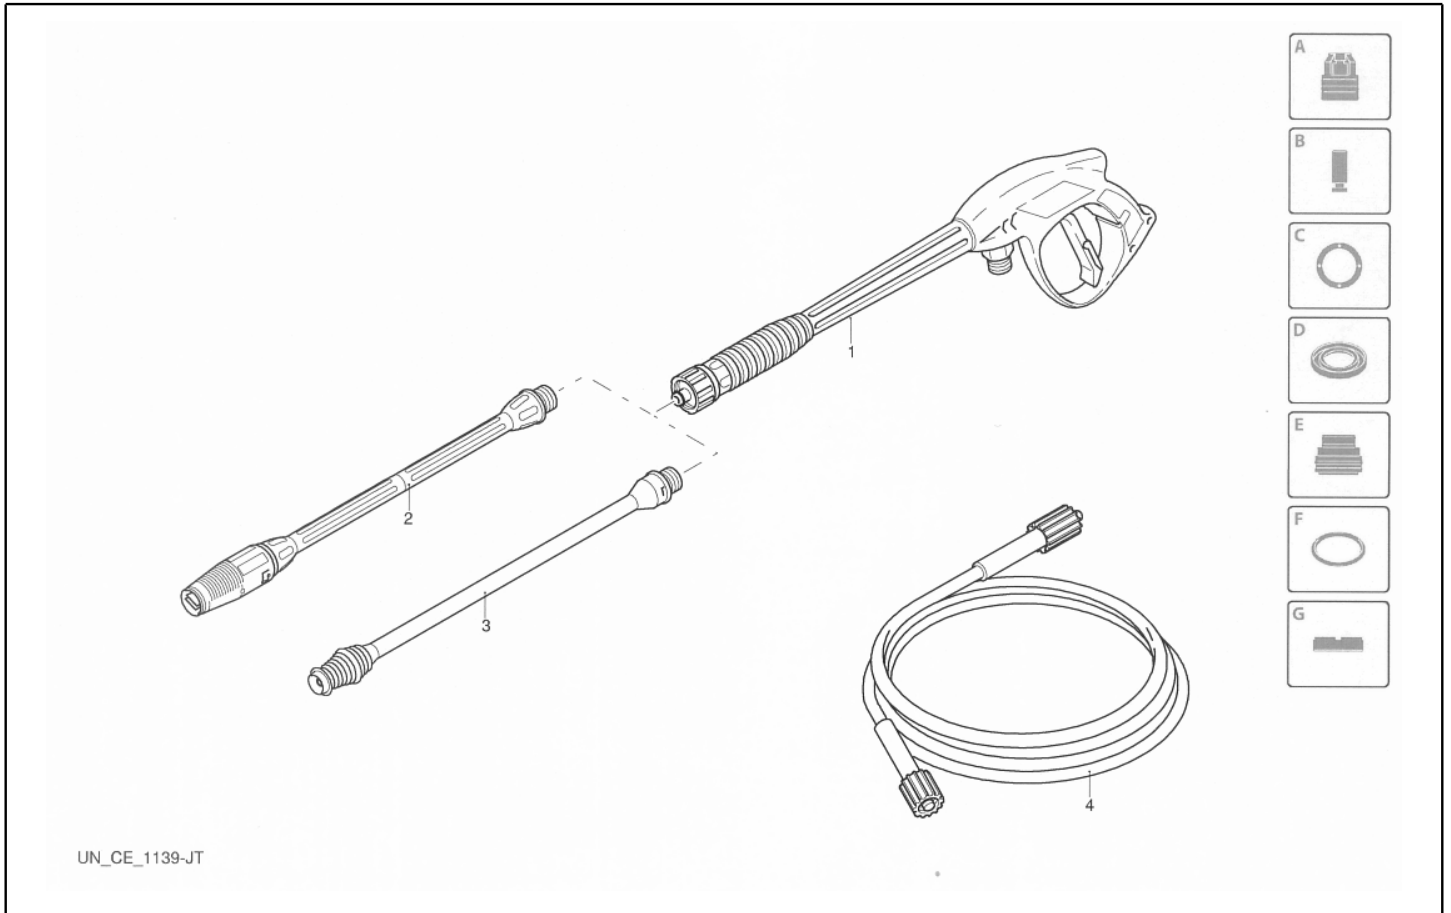

Ref. K	Part n.	Part n. 2	Description	Quantity	Validity		Price
					From	To	
0001	IPPR40012		GUN BIT +P270 +M22 M	1,00			--
0002	LCPR40075		LANCE M.REG P 350 +M22 D.1,08	1,00			--
0003	LCPR40078		LANCE R.POWER P 440 +M22 D.1.2B	1,00			--
0004	TBAP40107		H.P. HOSE SAE MT 8 1/4 -2IRV	1,00			--