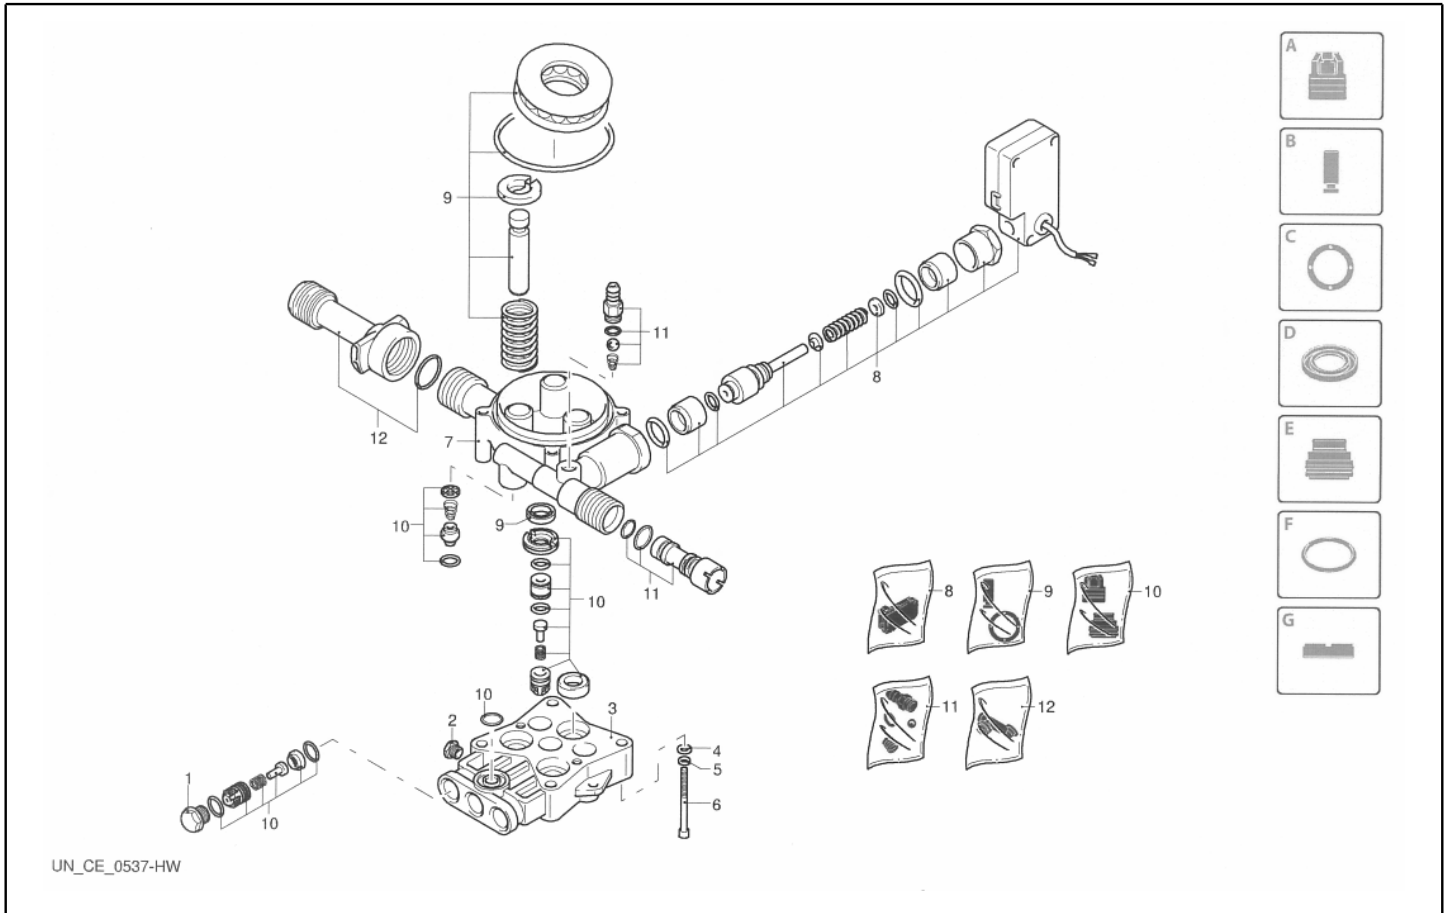

**IPC**

**Spare parts list**

Ref: IDAF94236

Model: H.P. CLEANER G145-C I1408A 230/50 PRT

UN\_CE\_1138-JT

Ref. K	Part n.	Part n. 2	Description	Quantity	Validity		Price
					From	To	
0001	MPVR40463		HANDLE PW-C23 ANT.GR.	1,00			--
0002	MPVR40508		HOOD PW-C23 BK.	1,00			--
0003	MPVR40465		SWITCH KNOB PW-C23	1,00			--
0004	MPVR40466		SUPPORT PW-C23 BK.	1,00			--
0005	MPVR40509		INSERT PW-C23 RD.	1,00			--
0006	MPVR40468		CONTROL BOX PW-C23	1,00			--
0007	TBBP40061		L.P. HOSE D. 7-10 PW-C23	2,00			--
0008	KTRI40222		KIT P 4- 14 SCREW PW-C23	1,00			--
0009	RCGR40007		DETERGENT TAP PW-C23 2V.	1,00			--
0010	TBBP40062		L.P. HOSE D. 7-10 PW-C23/2	1,00			--
0011	MPVR40469		SUPPORT E.PMP PW-C23	1,00			--
0012	GUGO40048		GASKET PW-C23	1,00			--
0013	RCDS40145		CONNECTOR PW-C23	1,00			--
0014	PPEL40036		GROUP PW-C23 2300W 230/50 2P.	1,00			--
0015	MPVR40470		HOSE SUPPORT PW-C23	1,00			--
0016	MPVR40471		SUPPORT PW-C23	1,00			--
0017	MECO40010		CAPACITOR 30 MF	1,00			--
0018	MPVR40472		CONVEYOR PW-C23	1,00			--
0019	RTRT40028		WHEEL D.175 PW-C23	2,00			--
0020	MECB40239		CABLE PVC 3X1.5 SCH.	1,00			--
0021	MPVR40473		CAP PW-C23	1,00			--
0022	MPVR40454		CABLE CLAMP PW-C10	1,00			--
0023	MPVR40475		FRAME PW-C23 BK	1,00			--
0024	MPVR40476		SUPPORT PW-C23 SUP.BK.	1,00			--
0025	MPVR40477		HANDLE PW-C23 PST.GR.	1,00			--
0026	MPVR40512		TANK PW-C23 DX	1,00			--
0027	MPVR40513		TANK PW-C23 SX	1,00			--
0028	MPVR40480		TANK CAP PW-C23 BK.	2,00			--
0029	MPVR40515		HANDLE PW-C23	1,00			--
0030	RCVR40103		SOCKET C10 3/4 F.+FILT.	1,00			--