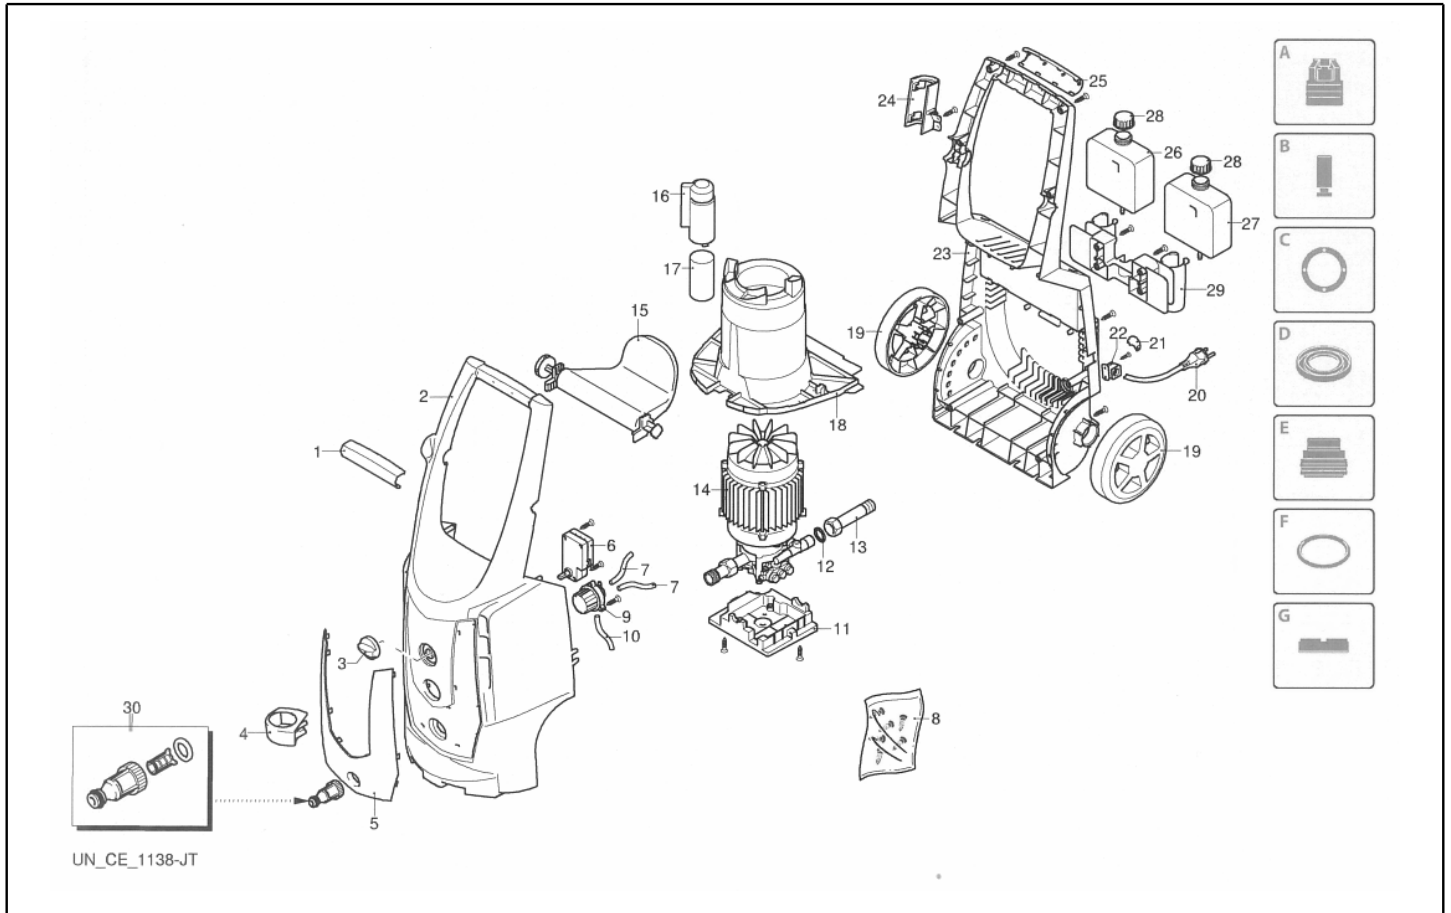

**IPC**

**Spare parts list**

Ref: IDAF94236

Model: H.P. CLEANER G145-C I1408A 230/50 PRT

UN\_CE\_1138-JT

Ref. K	Part n.	Part n. 2	Description	Quantity	Validity		Price
					From	To	
0001	MPVR40463		HANDLE PW-C23 ANT.GR.	1,00			--
0002	MPVR40508		HOOD PW-C23 BK.	1,00			--
0003	MPVR40465		SWITCH KNOB PW-C23	1,00			--
0004	MPVR40466		SUPPORT PW-C23 BK.	1,00			--
0005	MPVR40509		INSERT PW-C23 RD.	1,00			--
0006	MPVR40468		CONTROL BOX PW-C23	1,00			--
0007	TBBP40061		L.P. HOSE D. 7-10 PW-C23	2,00			--
0008	KTRI40222		KIT P 4- 14 SCREW PW-C23	1,00			--
0009	RCGR40007		DETERGENT TAP PW-C23 2V.	1,00			--
0010	TBBP40062		L.P. HOSE D. 7-10 PW-C23/2	1,00			--
0011	MPVR40469		SUPPORT E.PMP PW-C23	1,00			--
0012	GUGO40048		GASKET PW-C23	1,00			--
0013	RCDS40145		CONNECTOR PW-C23	1,00			--
0014	PPEL40036		GROUP PW-C23 2300W 230/50 2P.	1,00			--
0015	MPVR40470		HOSE SUPPORT PW-C23	1,00			--
0016	MPVR40471		SUPPORT PW-C23	1,00			--
0017	MECO40010		CAPACITOR 30 MF	1,00			--
0018	MPVR40472		CONVEYOR PW-C23	1,00			--
0019	RTRT40028		WHEEL D.175 PW-C23	2,00			--
0020	MECB40239		CABLE PVC 3X1.5 SCH.	1,00			--
0021	MPVR40473		CAP PW-C23	1,00			--
0022	MPVR40454		CABLE CLAMP PW-C10	1,00			--
0023	MPVR40475		FRAME PW-C23 BK	1,00			--
0024	MPVR40476		SUPPORT PW-C23 SUP.BK.	1,00			--
0025	MPVR40477		HANDLE PW-C23 PST.GR.	1,00			--
0026	MPVR40512		TANK PW-C23 DX	1,00			--
0027	MPVR40513		TANK PW-C23 SX	1,00			--
0028	MPVR40480		TANK CAP PW-C23 BK.	2,00			--
0029	MPVR40515		HANDLE PW-C23	1,00			--
0030	RCVR40103		SOCKET C10 3/4 F.+FILT.	1,00			--

UN\_CE\_0591-MV

Ref. K	Part n.	Part n. 2	Description	Quantity	Validity		Price
					From	To	
0001	VTRS40018		WASHER D. 6 X10 GROWER	1,00			--
0002	VTVT06237		SCREW TCEI 6X20 UNI5931	1,00			--
0003	PVVR40357		CAP G145	1,00			--
0004	VEVR40011		IMPELLER C23	1,00			--
0005	VTVR40046		RING C23	1,00			--
0006	MOMO40032		1PH MOTOR ARC23 W 2300 230-50 AR	1,00			--