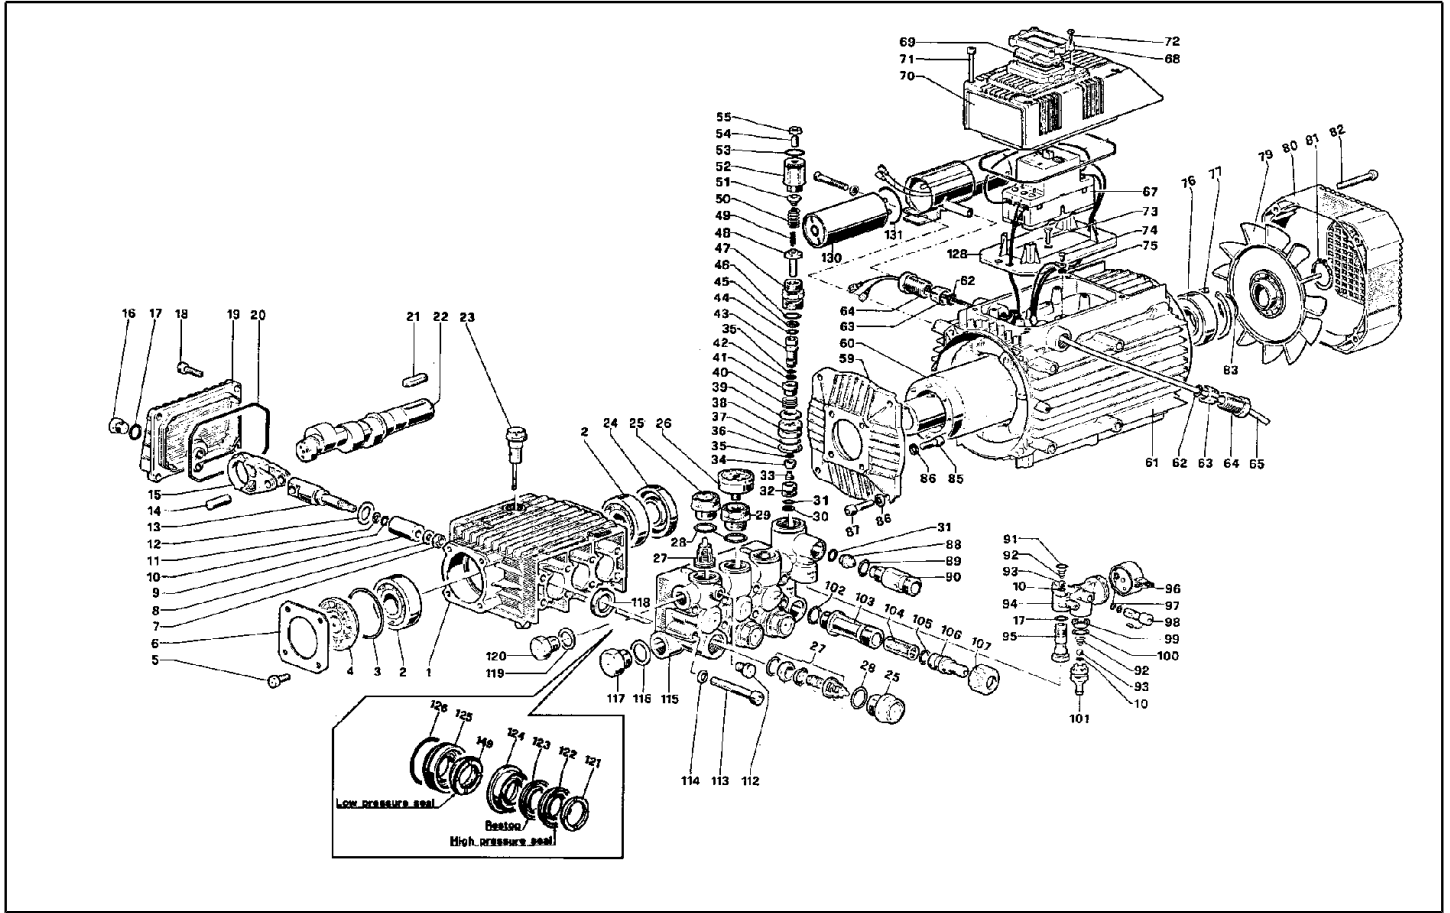

Ref. K	Part n.	Part n. 2	Description	Quantity	Validity		Price
					From	To	
0045	S	GUVR01940	ANTI-EXTR.RING D. 9,5X14X1,5	1,00			--
0046	S	GUGO01037	O-RING D. 23.81 X 2.62 NBR 70SH	1,00			--
0047	S	PVVR28475	BUSHING "44"	1,00			--
0048	S	PVVR28476	SPRING PLATE "44" INF.	1,00			--
0049	S	MLML28477	SPRING D. 7.6 X29 "44"	1,00			--
0050	S	MLML11655	SPRING D.15X35	1,00			--
0051	S	PVVR11656	SPRING PLATE W1	1,00			--
0052	S	PVVR18672	REGISTER COLT	1,00			--
0053	S	GUGO01057	O-RING D. 20.35 X 1.78 NBR 70SH	1,00			--
0054	S	VTVT20196	SCREW EI-ST 8X20 UNI5923	1,00			--
0055	S	VTDD09708	NUT M 8 UNI 5589	1,00			--
0056	S	RCDS21788	RING NUT M 28 X 1.5 L=16	1,00			--
0057	S	VTDD21787	NUT M28X1,5 L=5	2,00			--
0059	S	MFVR28478	FLANGE MOTOR 4P H100 ELT	1,00			--
0060	S	MORT28547	EL.MOT. ROTOR 3 HP M 4P 5/60HZ	1,00			--
0061	S	MOST28548	EL.MOT. STATOR ELT 3 HP 220V 50HZ 4P	1,00			--
0062	S	GUGO03510	O-RING D. 12.37 X 2.62 NBR 70SH	1,00			--
0062	S	GUGO12612	O-RING D. 9.12 X 3.53 NBR 70SH	2,00		26/04/2006	--
0063	S	AZMC28485	PLIERS ELT	1,00			--
0064	S	MEVR28486	CABLE CLAMP ELITE	1,00			--
0065	S	MECB10519	CABLE H07 RNF 3X2.5 L=6.500	1,00		30/09/2008	--
0065	S	MECB40085	CABLE H07 RNF 3X2.5 L=5.500	1,00	01/10/2008		--
0067	S	MECI71654	SWITCH WMX MS 25 16-20 A	1,00	15/12/2006		--
0068	S	MPVR33030	CONTROL COVER ELT	1,00			--
0069	S	MEVR33031	MAMBRANE ELT	1,00			--
0070	S	MPVR33029	BASE COVER ELT II	1,00			--
0071	S	VTVT22102	SCREW TCEI 5X70 UNI5931	4,00			--
0072	S	VTVT00522	SCREW TCB-TC 2.9X 9.5 UNI6954	2,00			--
0073	S	VTVT01510	SCREW TCB-TC 4.2X16 UNI6954	2,00		27/03/2006	--
0074	S	VTVT11703	SCREW TCB-TC 5X12	1,00			--
0075	S	VTRS03590	WASHER D. 5.3X9X0.6	1,00			--
0076	S	CUVR14786	BALL BEARING 6206 2Z	1,00			--
0077	S	VTAE10405	CIRCLIP D. 62 UNI 7437	1,00			--
0079	S	VEVR28491	IMPELLER ELT	1,00			--
0080	S	MPVR28492	FAN COVER ELT	1,00			--
0081	S	VTAE28493	CIRCLIP D. 28 UNI 7435	1,00			--
0082	S	VTVT09668	SCREW TCB-TC 5X45 UNI7687	4,00			--
0083	S	GUGO01941	O-RING D. 28.25 X 2.62 NBR 70SH	1,00			--
0085	S	VTVT01115	SCREW TCEI 6X18	4,00			--
0086	S	VTRS01077	WASHER D. 6.4X10X0.7	8,00			--
0087	S	VTVT12255	SCREW TCEI 6X25 UNI5931	4,00			--
0088	S	UGEI01930	NOZZLE D. 2.2	1,00			--
0089	S	GUGO03507	O-RING D. 13.95 X 2.62 VIT 70SH	1,00			--
0090	S	RCDS08839	NIPPLE VEDI 9721	1,00			--