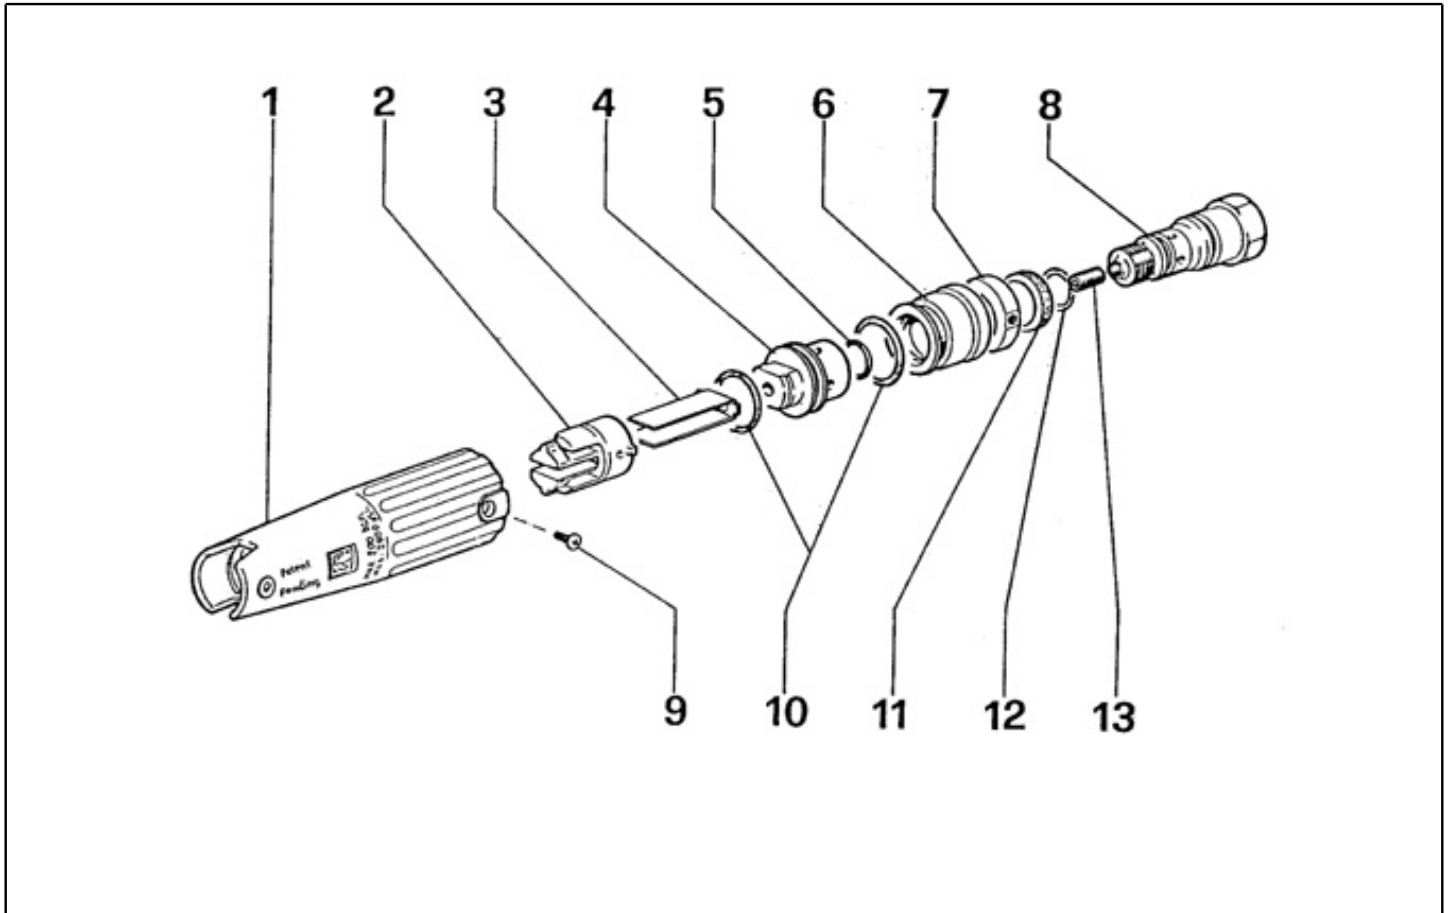

Ref. K	Part n.	Part n. 2	Description	Quantity	Validity		Price
					From	To	
0001	PVVR31505		KNOB MRG 99	1,00			--
0002	PVVR09746		PLIERS MRG	1,00			--
0003	PVVR09747		GUIDE BLADE MRG	1,00			--
0004	LCTE31506		HEAD MRG 99	1,00			--
0005	GUGO28927		O-RING D. 9.13 X 2.62 NBR 70SH	1,00			--
0006	PVVR31507		DISTRIBUTOR MRG 99	1,00			--
0007	PVVR29578		CIRCLIP MRG 99	1,00			--
0008	RCDS31508		NIPPLE MRG 99	1,00			--
0009	VTVT31509		SCREW M 3X 4 TCB-TC UNI7687	1,00			--
0010	GUGO01056		O-RING D. 18.72 X 2.62 NBR 70SH	2,00			--
0011	GUVR29577		PACKING D.18 MRG 99	1,00			--
0012	GUGO01047		O-RING D. 11.91 X 2.62 NBR 70SH	1,00			--
0013	UGLN17647		NOZZLE CD.130 AR	1,00			--