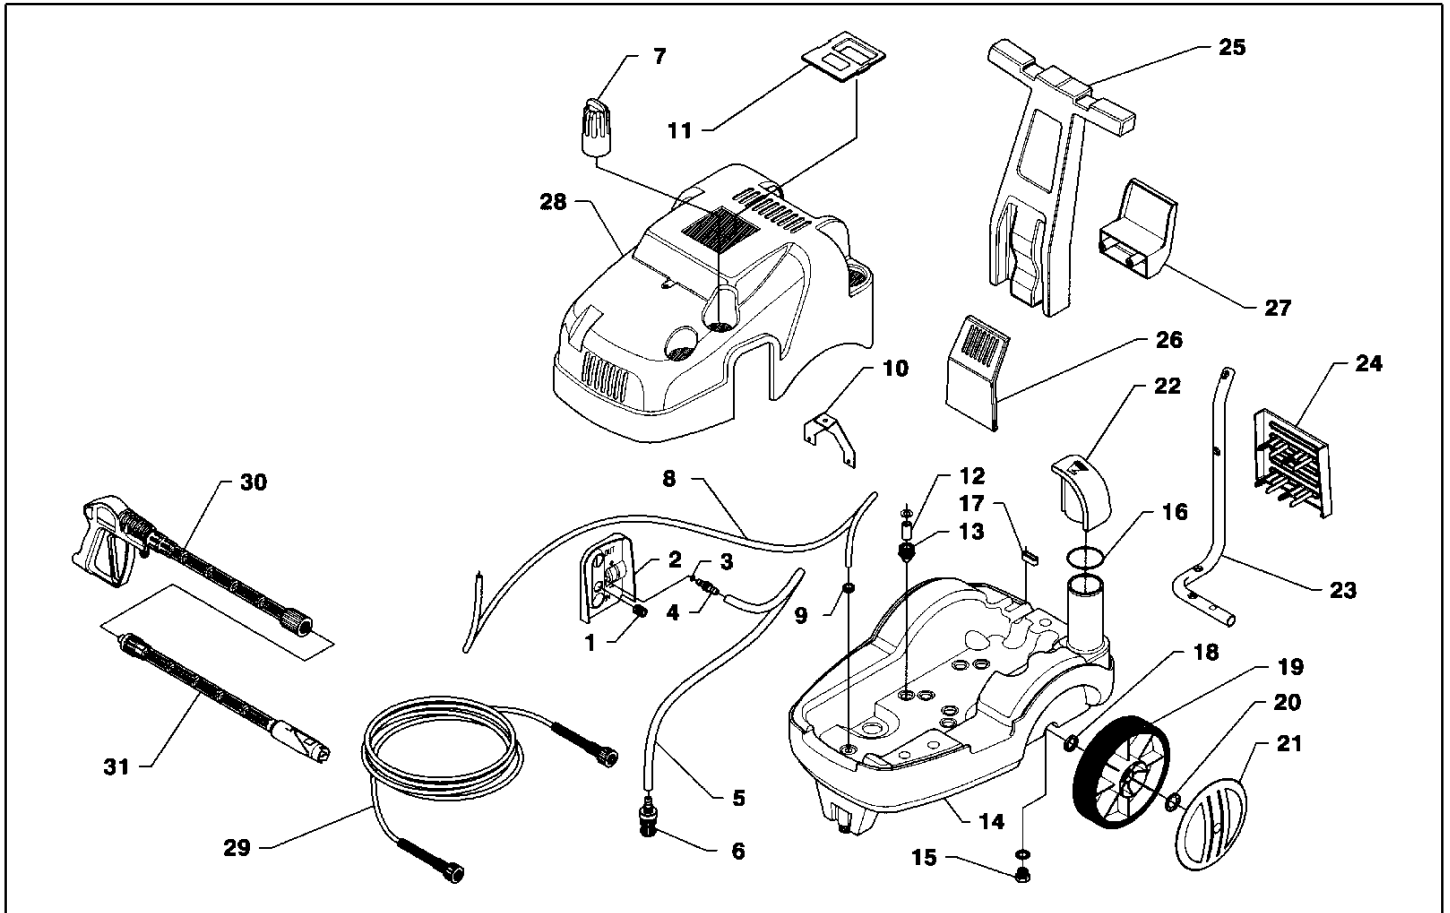

IPC

Spare parts list

Ref: IDAF40337

Model: H.P. CLEANER TORNADO A 130M 230/50 TCF

Ref. K	Part n.	Part n. 2	Description	Quantity	Validity		Price
					From	To	
0001	MPVR28562		KNOB ELT	1,00			--
0002	MPVR28563		SIDE CTRL COVER ELT	1,00			--
0003	GUGO08071		O-RING D. 4.48 X 1.78 NBR 70SH	2,00			--
0004	RCDS14415		HOSE FITTING A.F.	1,00			--
0005	TBBP04917		L.P. HOSE D. 6- 9	1,20			--
0006	FTDT04648		FILTER PG. D.6 PLS	1,00			--
0007	PVVR28552		KNOB TX	1,00			--
0008	TBBP04917		L.P. HOSE D. 6- 9	1,00			--
0009	MPVR28570		GROMMET D.10	1,00			--
0010	LAFN42778		BRACKET ELT II	1,00			--
0011	MPVR42859		CONTROL COVER ELT PP BLK	1,00			--
0012	LAFN28565		SPACER ELT	4,00			--
0013	MPVR28566		SUPPORT ELT	4,00			--
0014	MPVR28568		CHASSIS ELITE	1,00			--
0015	RCDS01088		CAP 1/4X 9 M WW90	1,00			--
0016	GUGO09674		O-RING D. 48.90 X 2.62 NBR 70SH	1,00			--
0017	MPVR28554		CABLE FASTNER ELT	1,00			--
0018	VTRS28560		WASHER D.21 X37 X3	1,00			--
0019	RTRT28559		WHEEL D.200-D.20 RT/PRT	2,00	27/03/2006		--
0019	RTRT28559		WHEEL D.200-D.20 RT/PRT	2,00		30/04/2011	--
0019	RTRT40017		WHEEL D.200-D.20 RT-SPI.200	2,00	01/05/2011		--
0020	VTRS28558		WASHER D.20	2,00			--
0021	MPVR28450		RED HUB CAP D. 200 RT/PRT	2,00			--
0022	MPVR27837		RED CAP ELT	1,00			--
0023	LAFN28555		AXLE SUPPORT ELT	1,00			--
0023	LAFN28556		AXLE SUPPORT ELT	1,00			--
0024	MPVR28557		COOLING GRILL ELT	1,00			--
0025	MPVR27278		HANDLE ELITE	1,00			--
0026	MPVR27836		GRID ELT	1,00			--
0027	LAFN20105		HOSE SUPPORT KSM	1,00			--
0028	MPVR27839		RED COVER ELITE	1,00			--
0029	TBAP28590		H.P. HOSE R1 MT 8 5/16" F/F M22	1,00			--
0030	IPPR28589		GRIP P 3 - P 350 - M22 M	1,00			--
0031	LCPR30859		EXTENSION P 350 - M.TIREG 130 AR	1,00			--