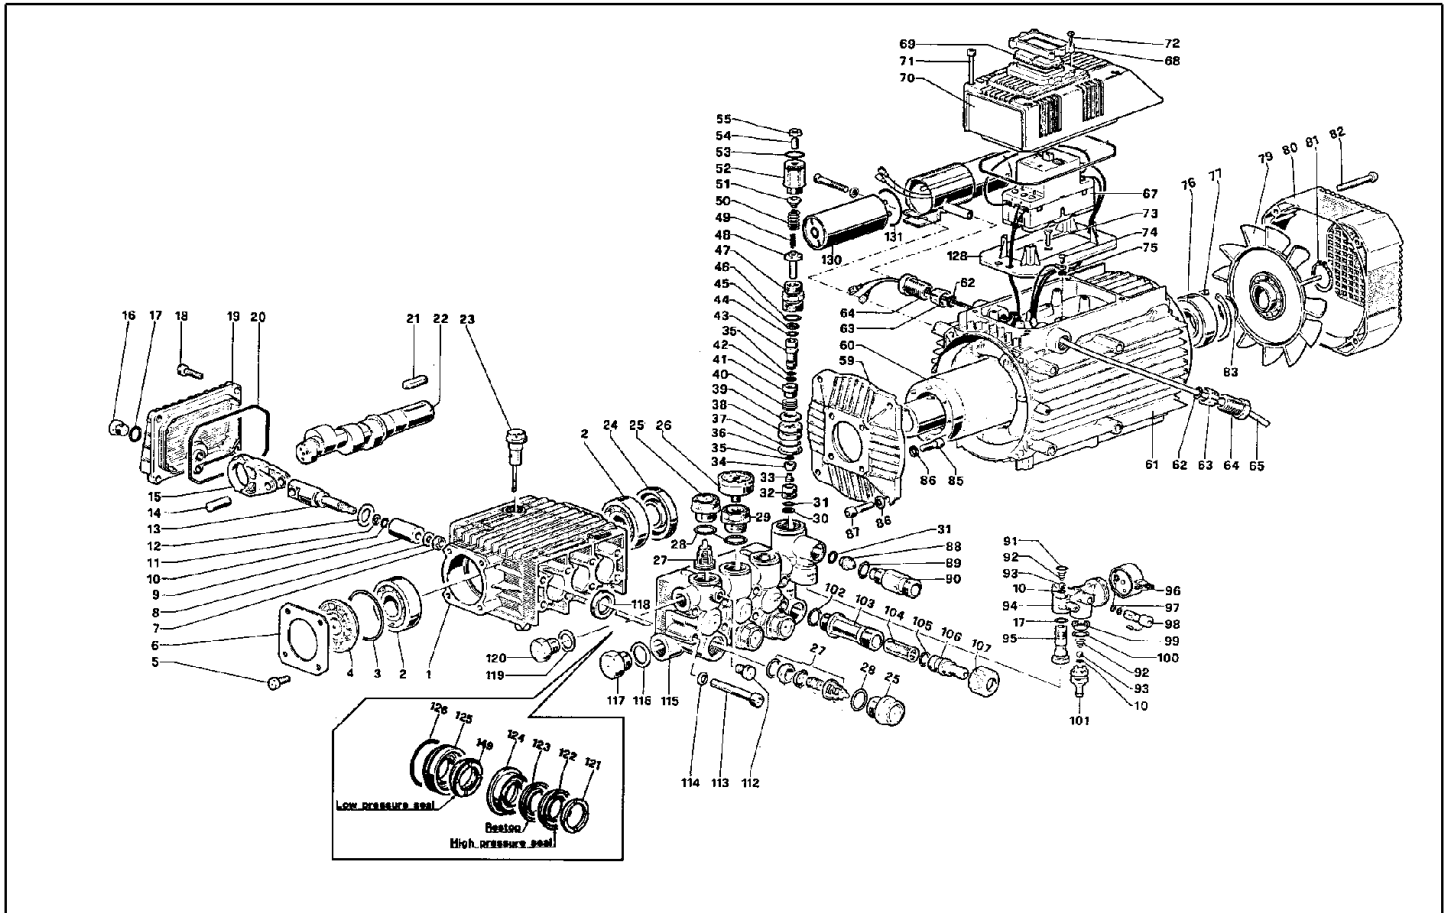

IPC

Spare parts list

Ref: IDAF40337

Model: H.P. CLEANER TORNADO A 130M 230/50 TCF

Ref. K	Part n.	Part n. 2	Description	Quantity	Validity		Price
					From	To	
0001	MPVR28562		KNOB ELT	1,00			--
0002	MPVR28563		SIDE CTRL COVER ELT	1,00			--
0003	GUGO08071		O-RING D. 4.48 X 1.78 NBR 70SH	2,00			--
0004	RCDS14415		HOSE FITTING A.F.	1,00			--
0005	TBBP04917		L.P. HOSE D. 6- 9	1,20			--
0006	FTDT04648		FILTER PG. D.6 PLS	1,00			--
0007	PVVR28552		KNOB TX	1,00			--
0008	TBBP04917		L.P. HOSE D. 6- 9	1,00			--
0009	MPVR28570		GROMMET D.10	1,00			--
0010	LAFN42778		BRACKET ELT II	1,00			--
0011	MPVR42859		CONTROL COVER ELT PP BLK	1,00			--
0012	LAFN28565		SPACER ELT	4,00			--
0013	MPVR28566		SUPPORT ELT	4,00			--
0014	MPVR28568		CHASSIS ELITE	1,00			--
0015	RCDS01088		CAP 1/4X 9 M WW90	1,00			--
0016	GUGO09674		O-RING D. 48.90 X 2.62 NBR 70SH	1,00			--
0017	MPVR28554		CABLE FASTNER ELT	1,00			--
0018	VTRS28560		WASHER D.21 X37 X3	1,00			--
0019	RTRT28559		WHEEL D.200-D.20 RT/PRT	2,00	27/03/2006		--
0019	RTRT28559		WHEEL D.200-D.20 RT/PRT	2,00		30/04/2011	--
0019	RTRT40017		WHEEL D.200-D.20 RT-SPI.200	2,00	01/05/2011		--
0020	VTRS28558		WASHER D.20	2,00			--
0021	MPVR28450		RED HUB CAP D. 200 RT/PRT	2,00			--
0022	MPVR27837		RED CAP ELT	1,00			--
0023	LAFN28555		AXLE SUPPORT ELT	1,00			--
0023	LAFN28556		AXLE SUPPORT ELT	1,00			--
0024	MPVR28557		COOLING GRILL ELT	1,00			--
0025	MPVR27278		HANDLE ELITE	1,00			--
0026	MPVR27836		GRID ELT	1,00			--
0027	LAFN20105		HOSE SUPPORT KSM	1,00			--
0028	MPVR27839		RED COVER ELITE	1,00			--
0029	TBAP28590		H.P. HOSE R1 MT 8 5/16" F/F M22	1,00			--
0030	IPPR28589		GRIP P 3 - P 350 - M22 M	1,00			--
0031	LCPR30859		EXTENSION P 350 - M.TIREG 130 AR	1,00			--