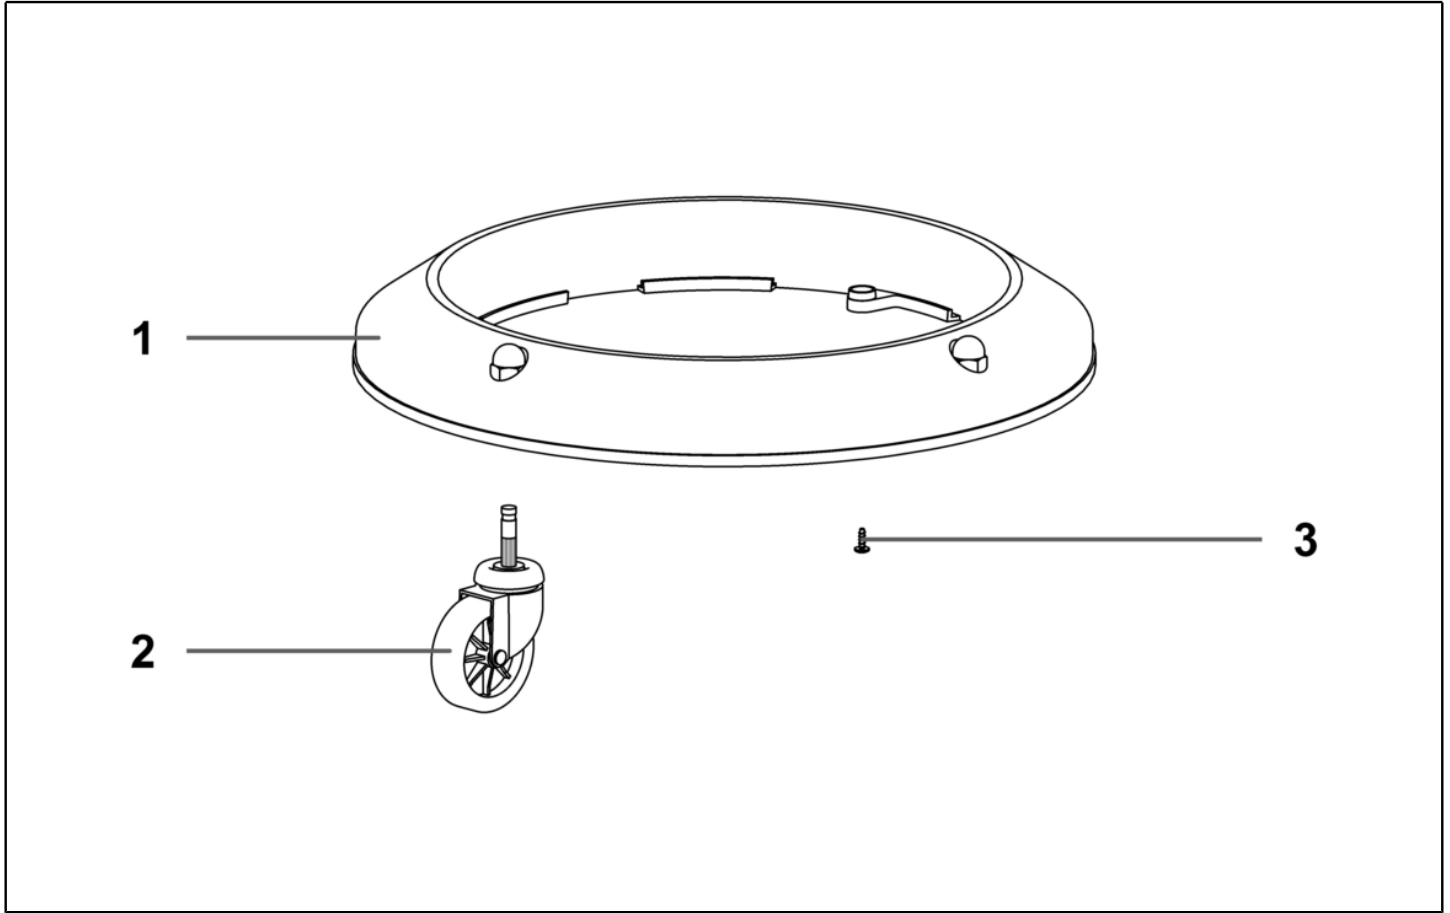

Ref. K	Part n.	Part n. 2	Description	Quantity	Validity		Price
					From	To	
0001	MPVR10614		BODY CARRELLO 400 E G6	1,00	01/03/2016		--
0002	RTRT40020		FRONT WHEEL D.80 W/PIVOT	4,00	01/03/2016		--
0003	VTVT71960		SCREW SCREW PAT TMT PHL 5X14 ZN	4,00			--