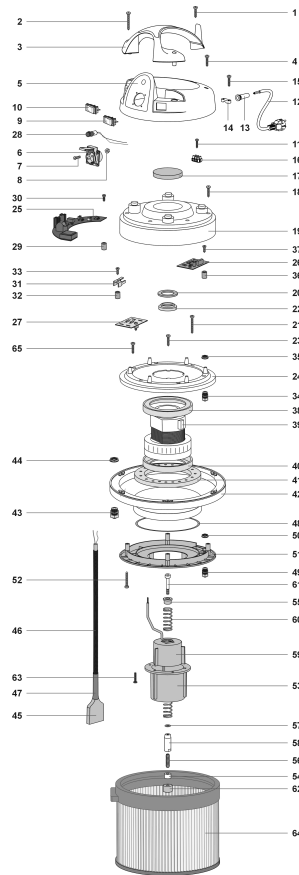

Ref. K	Part N.	Old Ref.	Description	Quantity	Validity		Price
					From	To	
0042	PMBAA00313	03190/CFCSHWVEI	BASAM.500 MONO C/F+SENS.C/P.F/C SHW	1,00			--
0043	MEVR02122	020253	PRESSACAVO IP67 M16X1,5	1,00			--
0044	MEVR02125	020316	GHIERA PER PRESSACAVO IP67 M16X1,5	1,00			--
0045	MECI40012	020247	SENSORE LIVELLO SC/WET E DRY	1,00			--
0046	MEVR40025	020248	MOLLA SENSORE LIVELLO SC/WET E DRY	1,00			--
0047	MPVR10537	TUBOTER 9,5	TUBO TERMORESTRINGENTE D.9,5	0,05			--
0048	GUVR40031	020249	GUARNIZIONE PORTAFILTRO SC/WET DRY	1,00			--
0049	MEVR02121	020252	PRESSACAVO IP67 M12X1,5	1,00			--
0050	MEVR02124	020315	GHIERA PER PRESSACAVO IP67 M12X1,5	1,00			--
0051	MPVR40178	020236	SUPPORTO FILTRO SC/WET E DRY	1,00			--
0052	VTVT32295	01054	VITE PAT TMT PHL 5X50 ZN NERA	4,00			--
0053	MPVR08483	021604 WET	CORPO SCUOTIFILTRO TORNITO WET	1,00			--
0054	LAFN08787	021600	DISTANZIALE SCUOTIF. SP13 D.18X12	1,00			--
0055	LAFN08789	021601	DISTANZIALE SCUOTIF. SP13 D.25X14	1,00			--
0056	VTVT01271	021602	BARRA FILETTATA M8 L=38 ZINC	1,00			--
0057	VTRS00443	030064	RONDELLA VULKOLLAN D.14X6,5 H=1	1,00			--
0058	LAFN08795	021603	PISTONE SCUOTIFILTRO SP13	1,00			--
0059	MEVR02160	021606	ELETTROMAGNETE SCUOTIF.SP13 220-240	1,00			--
0060	MLML00395	021569	MOLLA SCUOTIFILTRO SP13 25X60	2,00			--
0061	VTVR00462	BVA0053	VITE A BRUGOLA M6X70ZN UNI5931 12.9	1,00			--
0062	LAFN88792	06363	PIEDINO TENDICINGHIA M8 H=20	1,00			--
0063	VTVT71960	01005	VITE PAT TMT PHL 5X14 ZN NERA P/R	3,00			--
0064	FTDP40001	020237	CARTUCCIA POLY 1MIC D.230X180 SHW/D	1,00			--
0065	VTVT01272	021621	VITE TC CROCE M 5X45 UNI 7687	1,00			--