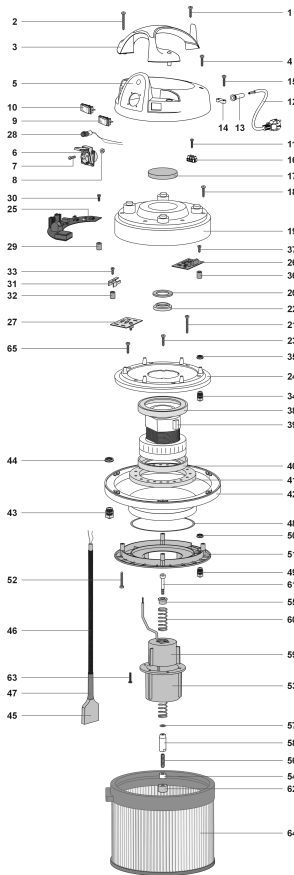

Ref. K	Part N.	Old Ref.	Description	Quantity	Validity		Price
					From	To	
*	FSVR00127	01106	FASCETTA	3,00			--
*	MECB01821	07632 TP 1200	CABLAGGIO 40CM MOTORE-TP 1200	1,00			--
*	MECB01671	01102 AD-G/V	CAVETTO M.200-G/V-FF-5,2-S1,5	1,00			--
0001	VTVT71961	01006	VITE PFU TMT PHL 5X20 ZN NERA P/R	1,00			--
0002	VTVT40007	03273	VITE PAT TMT PHL 5X55 ZN NERA	2,00			--
0003	MPVR08275	020725VEI	MANIGLIA TOPPER 500 VERDE IPC	1,00			--
0004	VTVT71961	01006	VITE PFU TMT PHL 5X20 ZN NERA P/R	2,00			--
0005	PMVR03059	020726/CSHWSKG6	COPERCHIO TOPPER X TC SH WET COMPL.	1,00			--
0006	MEVR38061	03452	PRESA SCHUKO C/SPORTELLO	1,00			--
0007	VTVT01192	06377	VITE TSP CROCE M 4X12 UNI 7688	4,00			--
0008	VTDD00232	01854	DADO M 4 UNI 5588	4,00			--
0009	MECI40011	07724/B	COMMUTATORE PULSANTE BIPOL. ANTISP.	1,00			--
0010	MECI28744	00484	INTERRUTTORE LUM.ROSSO ANTISPRUZZO	1,00			--
0011	VTVT88715	01004	VITE PAT TCB PZ 4,5X20 ZN NERA	1,00			--
0012	MECB28740	00489	CAVO ELETTRICO 3X1,5 MT.8,5	1,00			--
0013	MEVR28673	00138	PASSACAVO	1,00			--
0014	MPVR28690	00139	BLOCCA CAVO	1,00			--
0015	VTVT71961	01006	VITE PFU TMT PHL 5X20 ZN NERA P/R	1,00			--
0016	MECB01770	03442/2	MORSETT. 300-500 3P 4/C S/R	1,00			--
0017	FTDP38064	03937	FILTRO MTP/65 H=15 D.95	1,00			--
0018	VTVT71971	01050	VITE PAT TMT PHL 5X35 ZN NERA	6,00			--
0019	MPVR09134	02738-1VEI	COPERTURA 99 S/FORI VERDE-IPC	1,00			--
0020	MPVR38371	03969	RONDELLA H8 D85X65	1,00			--
0021	VTVT71971	01050	VITE PAT TMT PHL 5X35 ZN NERA	6,00			--
0022	MPVR86282	00310	ANELLO MOTORE H=7 (15) PLAST.	1,00			--
0023	VTVT71961	01006	VITE PFU TMT PHL 5X20 ZN NERA P/R	4,00			--
0024	PMVR03454	02591/C TCSHWG6	FERMAMOTORE 99 X TC SH WET G6 COMP	1,00			--
0025	MECE00744		SCHEDA ELETTRONICA SP13	1,00	07/05/2016		--
0026	MECE00676	030323	SCHEDA ELETTR. ANTIDISTURBO TLC 2015	1,00	07/05/2016		--
0027	MEVR02323	021471 COMP	SHEDA DIODI X SHAKE C/CAVI E VITE	1,00			--
0028	MELF40002	020323	LAMPADA ROSSA A LED X ELETT. W.& D.	1,00			--
0029	MPVR09681	03706 AU	BUSSOLA D.8 PLAST.AU	2,00			--
0030	VTVT01240	07905	VITE TC M 5X22 ZB	2,00			--
0031	MEVR02242	02958 FF	MORSETTO MASSA C/FASTON	1,00			--
0032	MPVR35796	03706	BUSSOLA D.8 PLAST.	1,00			--
0033	VTVT72055	01979	VITE PFU TMT PHL 5X25 ZN NERA P/R	1,00			--
0034	MEVR02121	020252	PRESSACAPO IP67 M12X1,5	2,00			--
0035	MEVR02124	020315	GHIERA PER PRESSACAPO IP67 M12X1,5	2,00			--
0036	MPVR09681	03706 AU	BUSSOLA D.8 PLAST.AU	2,00	07/05/2016		--
0037	VTVT01240	07905	VITE TC M 5X22 ZB	2,00	07/05/2016		--
0038	GUGO28683	03901	GUARNIZIONE A L S/F H=5,5	1,00			--
0039	MOMO40006	020047	MOT.BS282 1200W 220-240 50/60 MONO	1,00			--
0040	GUVR00397	07711	GUARNIZIONE A L S/F H=16	1,00			--
0041	FTDP38067	03866	RONDELLA MTP 65MM.18D.230X145	1,00			--