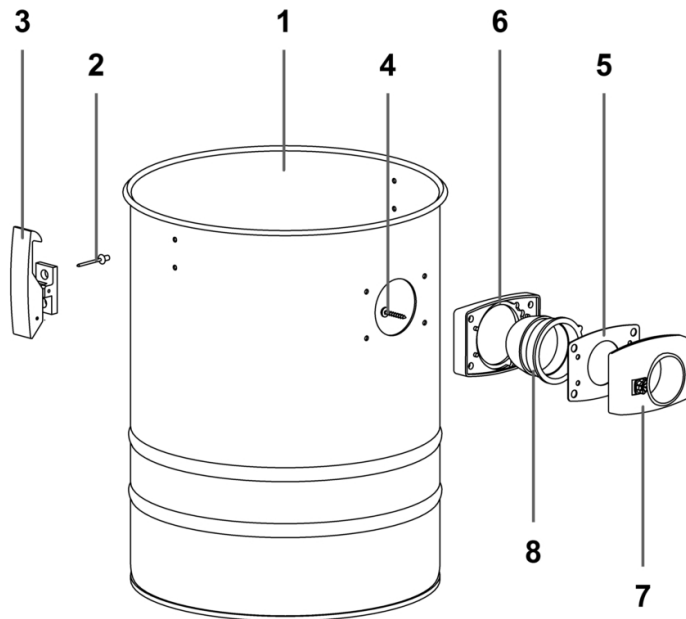

Ref. K	Part n.	Part n. 2	Description	Quantity	Validity		Price
					From	To	
0001	LAFN28728		TANK MEC 500 AISI 430	1,00			--
0002	VTVR71991		RIVET 5X11	4,00			--
0003	PMVR02871		PLASTIC HOOK COMPL. GR6000	2,00		28/01/2020	--
0003	CHVR28735		COMPLETE PLASTIC HOOK BLACK	2,00	29/01/2020		--
0004	VTVT71966		SCREW PAT TMT PHL 5X30 BLACK	4,00			--
0005	GUGO28701		GASKET D.38	1,00			--
0006	MPVR08681		GASKET R 205 GREY 6000	1,00			--
0007	MPVR09004		PIPE UNION R155 G6000 W/BUT.OR	1,00			--
0008	MPVR28696		DEFLECTOR 99	1,00			--