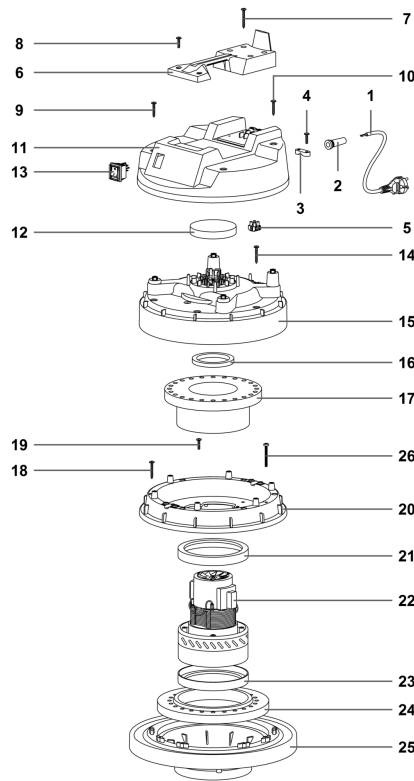

Ref. K	Part n.	Part n. 2	Description	Quantity	Validity		Price
					From	To	
*	MECB35712		WIRE WITH RESISTANCE	1,00			--
*	FSVR00127		CLAMP	1,00			--
*	MECB01829		WIRING 40CM MOT POKE-IN-TP 1200	1,00			--
0001	MECB28672		ELECTRIC CORD 2X1 MT.8,5	1,00			--
0002	MEVR28673		FAIRLEAD	1,00			--
0003	MPVR28690		CABLE CLAMP	1,00			--
0004	VTVT71961		SCREW PFU TMT PHL 5X20 ZN NERA	2,00			--
0005	MECB01161		TERMINAL BOARD 300-500 2P RAD	1,00			--
0006	MPVR09689		LOBSTER HANDLE PANDA	1,00			--
0007	VTVT72106		SCREW PAT TMT PHL 5X40 BLACK	4,00			--
0008	VTVT71961		SCREW PFU TMT PHL 5X20 ZN NERA	2,00			--
0009	VTVT71966		SCREW PAT TMT PHL 5X30 BLACK	2,00			--
0010	VTVT71966		SCREW PAT TMT PHL 5X30 BLACK	2,00			--
0011	MPVR09715		GREY COVER PANDA 6000	1,00			--
0012	FTDP38064		FILTER MTP/65 H=15 D.95	1,00			--
0013	MECI72195		ANTISPLASH SWITCH	1,00			--
0014	VTVT71971		SCREW PAT TMT PHL 5X35 BLACK	6,00			--
0015	MPVR09099		COVERING 99 S/HOLES LOBSTER	1,00			--
0016	MPVR38371		WASHER H8 D85X65	1,00			--
0017	FTDP38066		FILTER PHONO H=75	1,00			--
0018	VTVT71971		SCREW PAT TMT PHL 5X35 BLACK	6,00			--
0019	VTVT71961		SCREW PFU TMT PHL 5X20 ZN NERA	4,00			--
0020	MPVR08415		MOTOR SUPPORT 500 GREY 6000	1,00			--
0021	GUGO28683		"L" GASKET W/O HOLES H=5,5	1,00			--
0022	MOMO00624		MOTOR BD382 1200W 220-240 50/60	1,00			--
0023	GUGO28683		"L" GASKET W/O HOLES H=5,5	1,00			--
0024	FTDP38067		WASHER MTP 65MM 18D 230X145	1,00			--
0025	PMBA00483		BASE 500 W/GASK.E PL. GR6000	1,00			--
0026	VTVT01272		SCREW TC CROSS M 5X45 UNI 7687	1,00			--

Ref. K	Part n.	Part n. 2	Description	Quantity	Validity		Price
					From	To	
0001	VTVT36751		SCREW SCREW PAT TMT PHL 5X25	1,00			--
0001	VTVT36751		SCREW SCREW PAT TMT PHL 5X25	1,00			--

Ref. K	Part n.	Part n. 2	Description	Quantity	Validity		Price
					From	To	
0001	MPVR28696		DEFLECTOR 99	1,00			--
0001	MPVR28696		DEFLECTOR 99	1,00			--