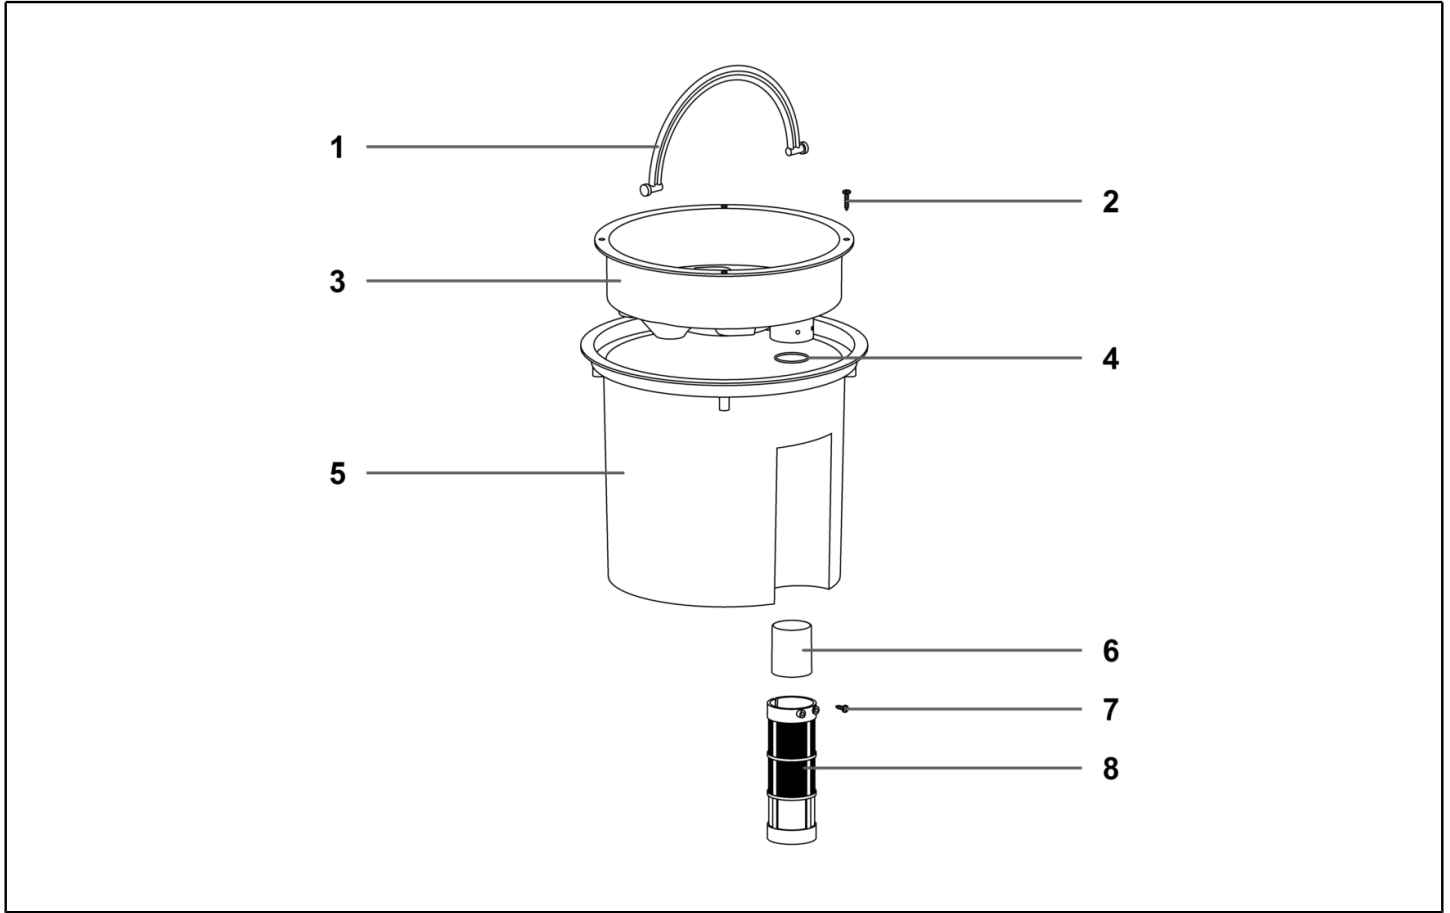

Ref. K	Part n.	Part n. 2	Description	Quantity	Validity		Price
					From	To	
0001	MPVR06677		MANIGLIA PLAST.SECCHIO LT.6	1,00			--
0002	VTVT72105		VITE AUT.TC PHL 4,2X19 INOX	4,00			--
0003	MPVR06592		COPERCHIO SECCHIO LT. 6	1,00			--
0004	GUGO00341		OR 2100 DIA.25,12X1,78	1,00			--
0005	MPVR86131		SECCHIO PICCOLO LT.6	1,00			--
0006	MPVR08596		GALLEGGIANTE NEW NERO	1,00			--
0007	VTVT01189		VITE AUT.TC PHL 3,9X13 INOX	2,00			--
0008	MPVR08816		CORPO ANTISCHIUMA MINI D.50	1,00			--