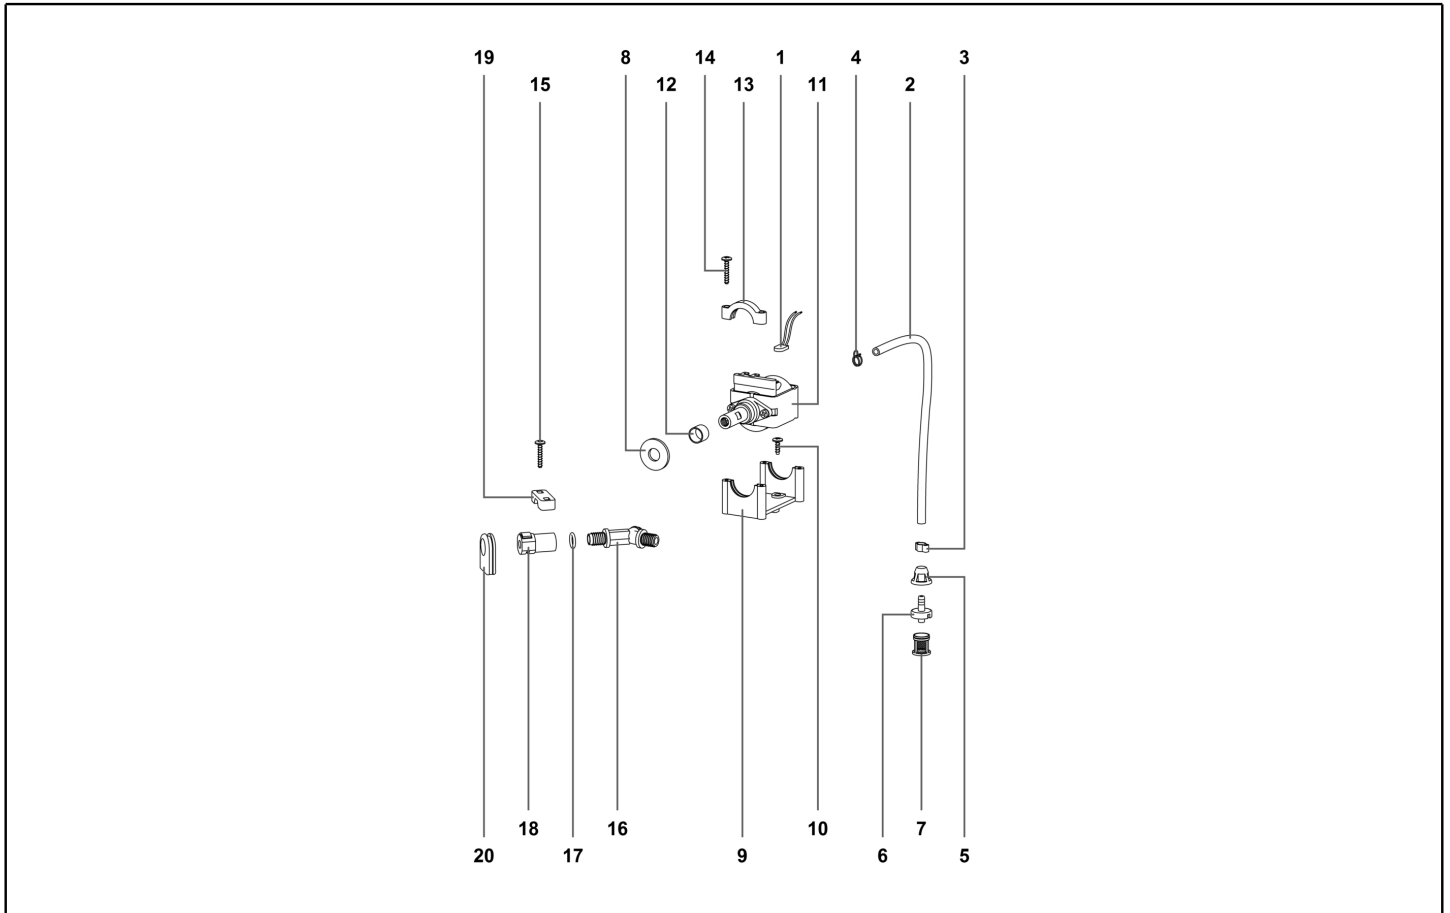

Ref. K	Part n.	Part n. 2	Description	Quantity	Validity		Price
					From	To	
0001	METK42457		PROTETTORE TERMICO	1,00		01/03/2020	--
0001	METK00058		PROTETTORE TERMICO 220-240V CABLATO	1,00	02/03/2020		--
0002	TBBP72261		TUBO IDROL. 8 X 5 AL METRO NERO	0,70			--
0003	FSVR72112		FASCETTA STRICK 7-9	1,00			--
0004	FSVR72111		FASCETTA MOLLA 9,3-9,9	1,00			--
0005	RCDS72165		BLOCCA FILTRO PESCANTE	1,00			--
0006	MPVR06607		PORTAGOMMA FILTRO PESCANTE	1,00			--
0007	FTAC00050		FILTRO PESCANTE	1,00			--
0008	GUGO28799		RONDELLA GOMMA D.32X13X3	2,00			--
0009	LAFN28798		SUPPORTO POMPA "U"	1,00			--
0010	VTVT71960		VITE PAT TMT PHL 5X14 ZN NERA P/R	2,00			--
0011	MEPD00004		POMPA "U" 230 V.50 HZ	1,00			--
0012	LAFN86519		BUSSOLA METALLICA 16X12	1,00			--
0013	LAFN28797		STAFFA POMPA "U"	2,00			--
0014	VTVT72055		VITE PFU TMT PHL 5X25 ZN NERA P/R	4,00			--
0015	VTVT72055		VITE PFU TMT PHL 5X25 ZN NERA P/R	2,00			--
0016	RCVR41998		RACCORDO PLAST."Y" 1 USCITA 1/8"	1,00		01/03/2020	--
0016	MPVR06733		RACCORDO PLAST."Y"	1,00	02/03/2020		--
0017	GUGO72029		OR 9	1,00			--
0018	RCIN76603		PRESA RAPIDA PL.PULSANTE 1/4"F	1,00			--
0019	MPVR28794		CAVALLOTTO FISSAGGIO RACCORDO	1,00			--
0020	MEVR86518		PASSAFILO SAGOMATO LAVIA	1,00			--