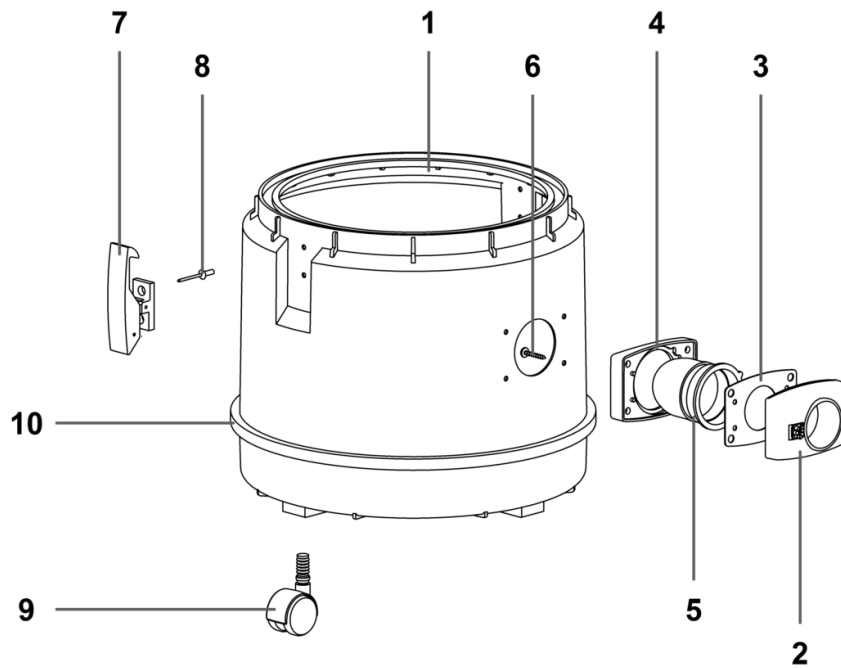

IPC

Spare parts list

Ref: ASDO40034

Model: LAVAMOQ PLUS.1 W1 22P 230-5/60 3-01PRT

IPC Integrated Professional Cleaning

IPC Soteco

Ref. K	Part n.	Part n. 2	Description	Quantity	Validity		Price
					From	To	
0001	MEQE45073		TESTATA CLEAN RAD. (PORTOTECNICA)	1,00			--
0002	KTRI04111		KIT ANELLO+FILTRO SAN+CESTELLO LAVA	1,00			--
0003	MPVR42001		SECCHIO ACQUA PULITA LT.6 COMPLETO	1,00			--
0004	MPVR42002		FUSTO 99/LAVA G4 COMPL. NE PULS. RN	1,00			--

Ref. K	Part n.	Part n. 2	Description	Quantity	Validity		Price
					From	To	
0001	MPVR06677		MANIGLIA PLAST.SECCHIO LT.6	1,00			--
0002	VTVT72105		VITE AUT.TC PHL 4,2X19 INOX	4,00			--
0003	MPVR06592		COPERCHIO SECCHIO LT. 6	1,00			--
0004	GUGO00341		OR 2100 DIA.25,12X1,78	1,00			--
0005	MPVR86131		SECCHIO PICCOLO LT.6	1,00			--
0006	MPVR08596		GALLEGGIANTE NEW NERO	1,00			--
0007	VTVT01189		VITE AUT.TC PHL 3,9X13 INOX	2,00			--
0008	MPVR08816		CORPO ANTISCHIUMA MINI D.50	1,00			--