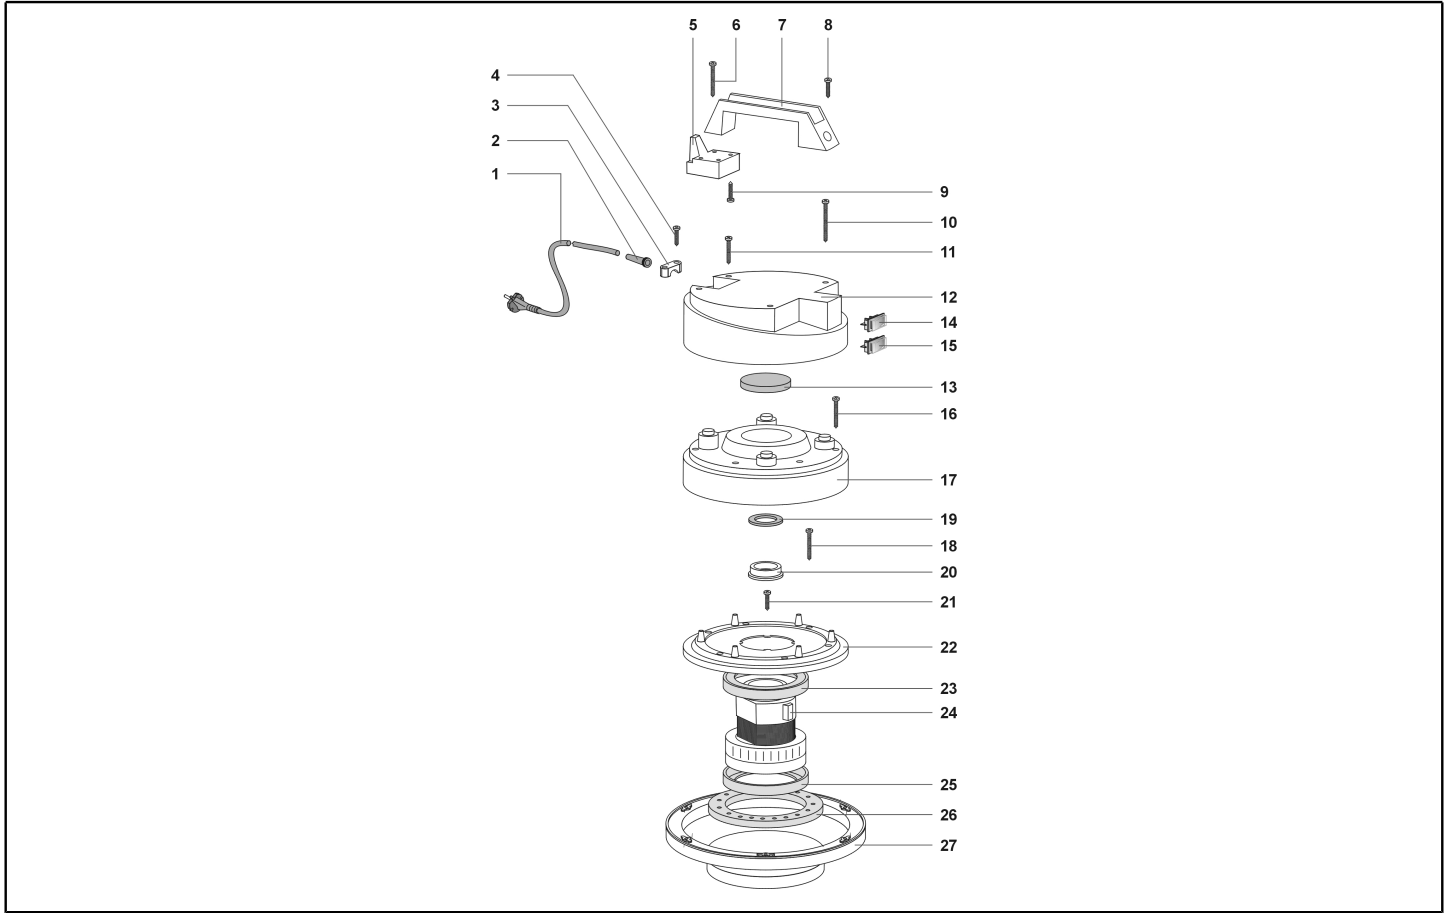

IPC

Spare parts list

Ref: ASDO40034

Model: LAVAMOQ PLUS.1 W1 22P 230-5/60 3-01PRT

IPC Integrated Professional Cleaning

IPC Soteco

Ref. K	Part n.	Part n. 2	Description	Quantity	Validity		Price
					From	To	
0001	MEQE45073		TESTATA CLEAN RAD. (PORTOTECNICA)	1,00			--
0002	KTRI04111		KIT ANELLO+FILTRO SAN+CESTELLO LAVA	1,00			--
0003	MPVR42001		SECCHIO ACQUA PULITA LT.6 COMPLETO	1,00			--
0004	MPVR42002		FUSTO 99/LAVA G4 COMPL. NE PULS. RN	1,00			--