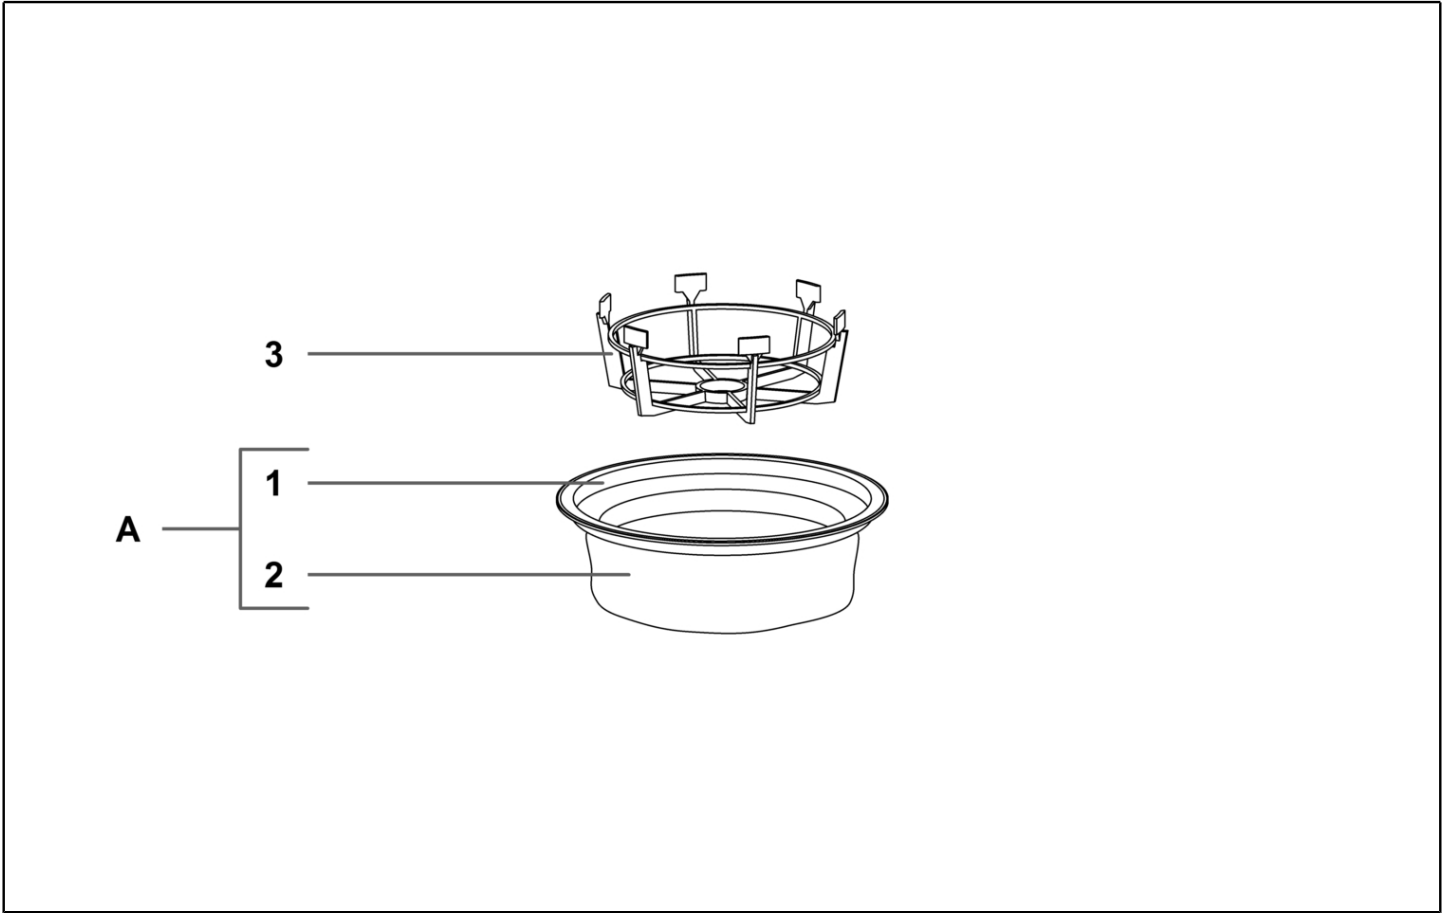

Ref. K	Part n.	Part n. 2	Description	Quantity	Validity		Price
					From	To	
A	FTDP00078		ANELLO 300 C/FIL.POLY.H=75 SAN	1,00			--
0001	MPVR35494		ANELLO PORTAFILTRO SERIE 300	1,00			--
0002	FTDP00451		FILTRO POLYESTERE H=75 C/TRATTAMEN.	1,00			--
0003	MPVR35493		CESTELLO TENDIFILTRO LAVA	1,00			--