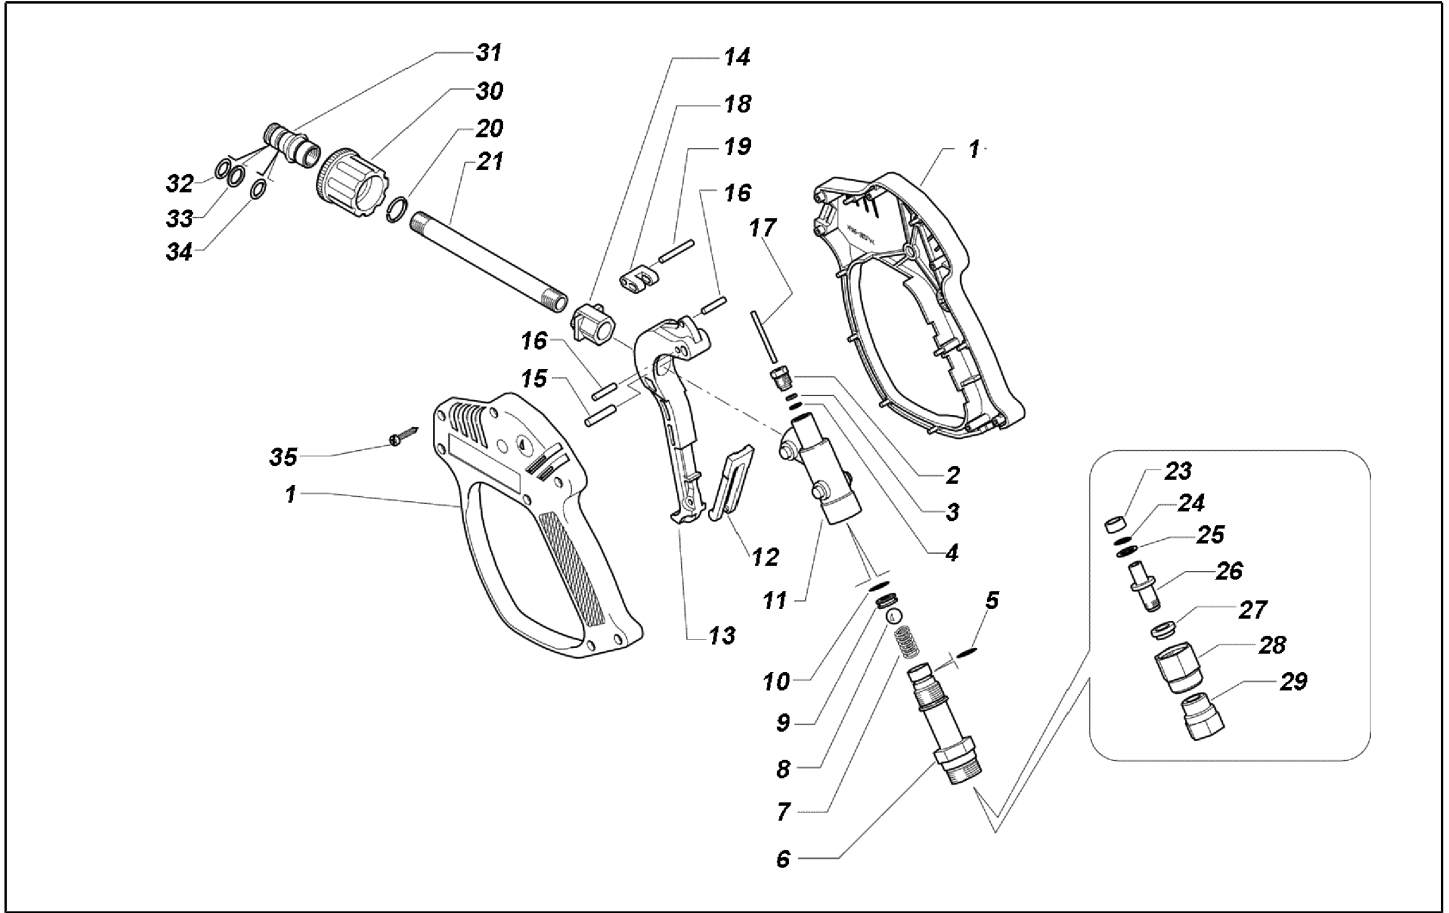

Ref. K	Part N.	Part N. 2	Description	Quantity	Validity		Price
					From	To	
0001	MPVR40100	N/A	BODY RL 55 2PZ.	1,00			--
0002	RCDS43331	N/A	CAP M 10X1 RL55	1,00			--
0003	S GUVR43332	N/A	ANTI-EXTR.RING D. 3.2X 7.5	1,00			--
0004	S GUGO17952	N/A	O-RING D. 2.84 X 2.62 NBR 70SH	1,00			--
0005	S GUGO11652	N/A	O-RING D. 12.42 X 1.78 NBR 70SH	1,00			--
0006	PVVR40052	N/A	TUBE G 1/4" M P/SW.	1,00			--
0007	MLML43334	N/A	SPRING D.10.4X24 RL	1,00			--
0008	S SFVR06779	N/A	BALL INOX 11/32	1,00			--
0009	S PVVR21258	N/A	SEAT D.6	1,00			--
0010	S GUGO19194	N/A	O-RING D. 11.11 X 1.78 NBR 70SH	1,00			--
0011	PVVR43335	N/A	GUN BODY RL55	1,00			--
0012	MPVR38722	N/A	SAFETY-DEVICE RL25	1,00			--
0013	MPVR43336	N/A	TRIGGER RL55	1,00			--
0015	VTVR43337	N/A	PIN D. 5 X 33 RL55	1,00			--
0016	VTVR07058	N/A	PLUG D. 4X20 HM	2,00			--
0017	S PVVR43338	N/A	SMALL PISTON RL55 D. 3X38	1,00			--
0018	MPVR43339	N/A	CONNECTING ROD RL55	1,00			--
0019	VTVR43340	N/A	PIN D. 4 X 29 RL55	1,00			--
0020	VTAE40001	N/A	CIRCLIP D.16 AR4	1,00			--
0021	PVVR40051	N/A	TUBE G 1/4 RL55 2V.	1,00			--
0023	PVVR40053	N/A	BUSHING SW.RL55	1,00			--
0024	GUGO10525	N/A	O-RING D. 9.3 X 2.4 NBR 70SH	1,00			--
0025	GUVR38711	N/A	ANTI-EXTR.RING D.10.2X13.9	1,00			--
0026	PVVR40054	N/A	CENTRAL BODY SW.RL55 INX	1,00			--
0027	PVVR40055	N/A	BUSHING SW.RL55 EXT.	1,00			--
0028	PVVR40056	N/A	RING NUT SWIVEL RL55	1,00			--
0029	PVVR40057	N/A	NIPPLE SW.RL55 INX	1,00			--
0030	PVVR40050	N/A	CONNECTION M24X1.5 AR4 BL.	1,00			--
0031	PVVR40049	N/A	COUPLING G 1/4F RL55-AR4	1,00			--
0032	GUGO10525	N/A	O-RING D. 9.3 X 2.4 NBR 70SH	1,00			--
0033	GUVR38711	N/A	ANTI-EXTR.RING D.10.2X13.9	1,00			--
0034	GUGO10525	N/A	O-RING D. 9.3 X 2.4 NBR 70SH	1,00			--
0035	VTVT13234	N/A	SCREW TCB-TC 3.5X19 NIK	7,00			--