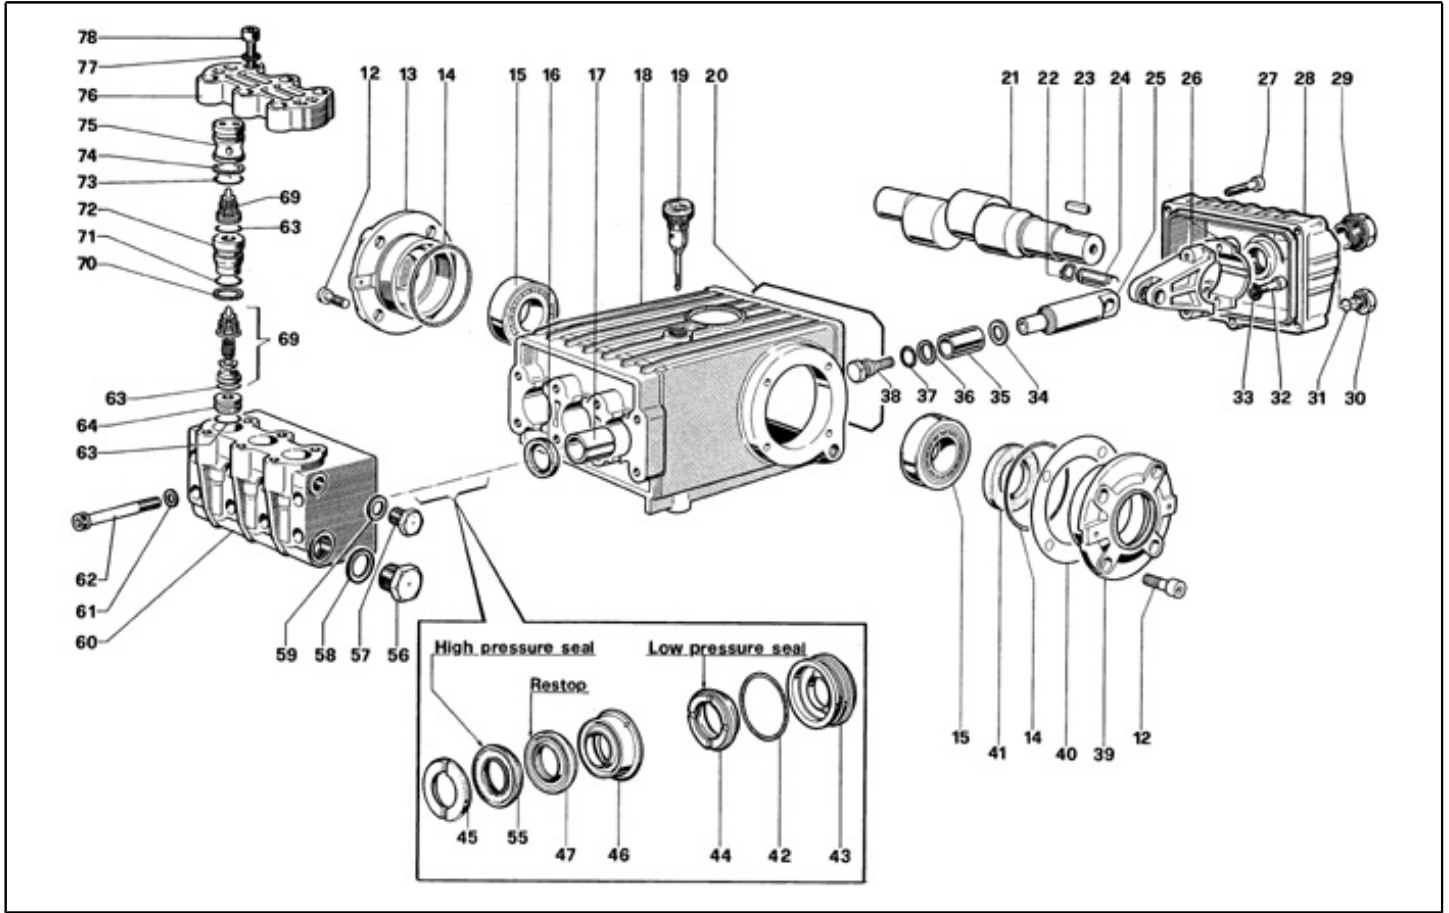

Ref. K	Part N.	Part N. 2	Description	Quantity	Validity		Price
					From	To	
0063	GUGO01032	N/A	O-RING D. 17.13 X 2.62 NBR 70SH	9,00			--
0064	PVVR43290	N/A	SPACER BY-PASS	3,00			--
0069	S VVAM43291	N/A	VALVE UNIT T 5050	6,00			--
0070	GUVR16318	N/A	ANTI-EXTR.RING D. 17.86 X 2.62	3,00			--
0071	GUGO03502	N/A	O-RING D. 17.86 X 2.62 NBR 70SH	3,00			--
0072	PVVR43292	N/A	SOLID BOX BY-PASS	3,00			--
0073	GUGO01219	N/A	O-RING D. 20.22 X 3.53 NBR 70SH	3,00			--
0074	GUVR43293	N/A	ANTI-EXTR.RING D.22,3X28X1,5	3,00			--
0075	PVVR43294	N/A	CAP D. 28 BY-PASS	3,00			--
0076	MFVR43295	N/A	VALVE COVER T 5050	1,00			--
0077	VTRS31873	N/A	WASHER D.12 X18X1.1 SCHNORR	6,00			--
0078	VTVT43296	N/A	SCREW TCEI M12X30 UNI 5931	6,00			--