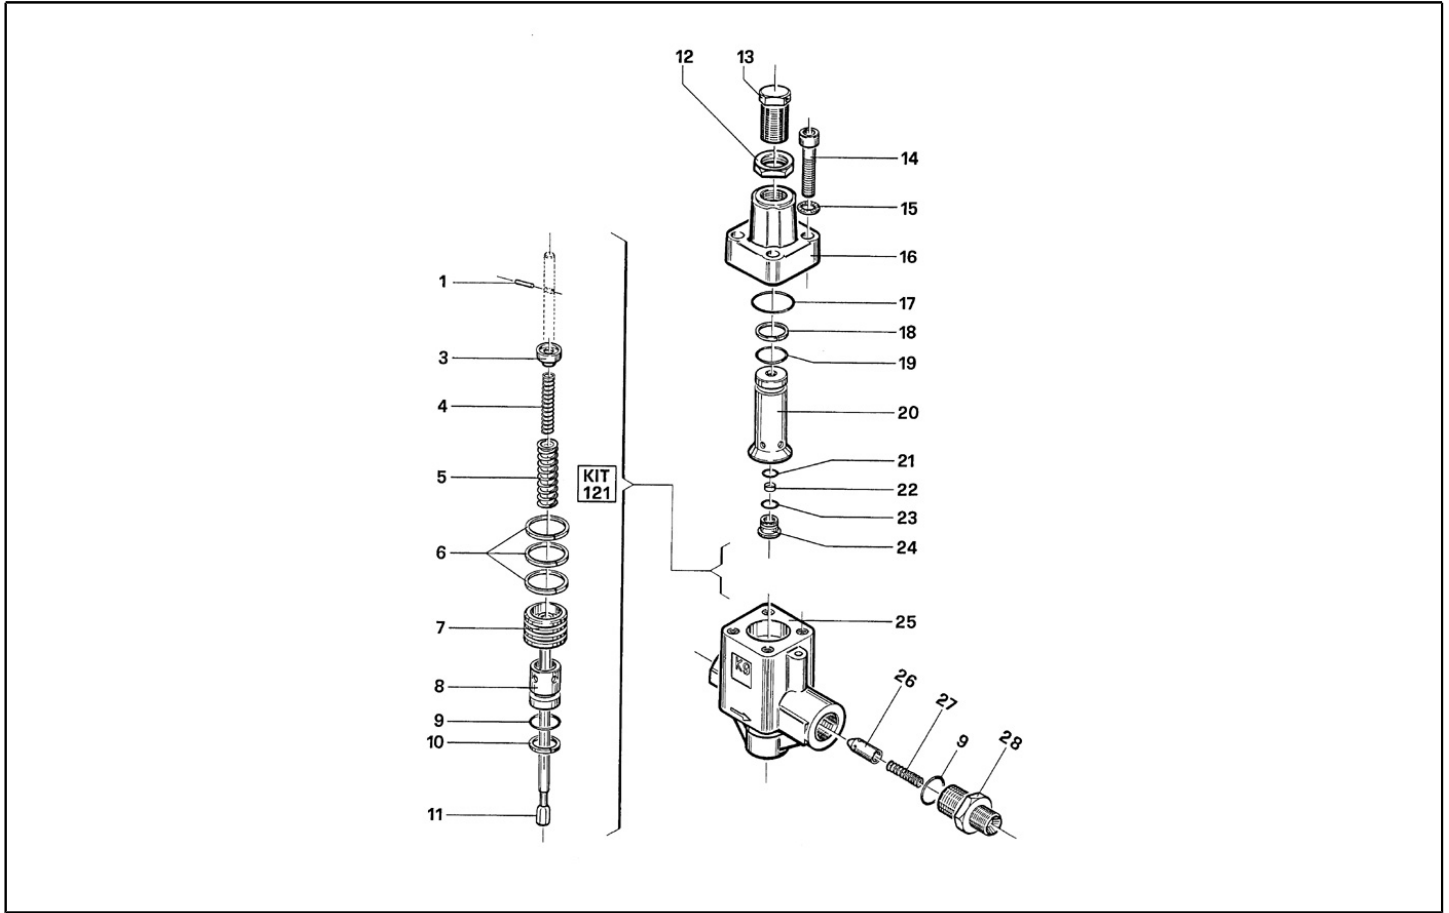

Ref. K	Part N.	Part N. 2	Description	Quantity	Validity		Price
					From	To	
0001	S	VTVR11659	N/A	PLUG D. 3 X14.5	1,00		--
0003	S	PVVR43306	N/A	SPRING PLATE K9	1,00		--
0004	S	MLML43307	N/A	SPRING D.10 X57 K9	1,00		--
0005	S	MLML43308	N/A	SPRING D.16.5 X56 K9	1,00		--
0006	S	GUVR43309	N/A	SPLIT RING D. 35 K9	3,00		--
0007	S	PVVR43310	N/A	CONTROL PISTON K9	1,00		--
0008	S	PVVR43311	N/A	VALVE SEAT K9	1,00		--
0009	S	GUGO19395	N/A	O-RING D. 20.24 X 2.62 NBR 70SH	2,00		--
0010	S	GUVR43312	N/A	ANTI-EXTR.RING D.21 X25 X2	1,00		--
0011	S	PVVR43313	N/A	VALVE ROD K9	1,00		--
0012		VTDD43314	N/A	NUT M22X1.5 K9	1,00		--
0013		PVVR43315	N/A	REGULAT. SCREW K9	1,00		--
0014		VTVT11956	N/A	SCREW TCEI M10X45 W134	4,00		--
0015		VTRS04818	N/A	WASHER D.10.5	4,00		--
0016		PVVR43316	N/A	VALVE BODY K9 S.	1,00		--
0017		GUGO31518	N/A	O-RING D. 31.42 X 2.62 NBR 70SH	1,00		--
0018		GUVR43317	N/A	ANTI-EXTR.RING D.22.5	1,00		--
0019		GUGO76541	N/A	O-RING D. 22.22 X 2.62 VIT 70SH	1,00		--
0020		PVVR43318	N/A	ROD GUIDE K9	1,00		--
0021		GUGO03501	N/A	O-RING D. 9.92 X 2.62 VIT 70SH	1,00		--
0022		GUVR43319	N/A	PACKING D. 8 K9	1,00		--
0023		GUGO01036	N/A	O-RING D. 10.82 X 1.78 NBR 70SH	1,00		--
0024		PVVR43320	N/A	BUSHING K9	1,00		--
0025		PVVR43321	N/A	VALVE BODY K9 I.	1,00		--
0026		UGEI43322	N/A	NOZZLE K9	1,00		--
0027		MLML43323	N/A	SPRING D. 7.2X24 K9	1,00		--
0028		RCDS43324	N/A	NIPPLE G 1/2 K9	1,00		--