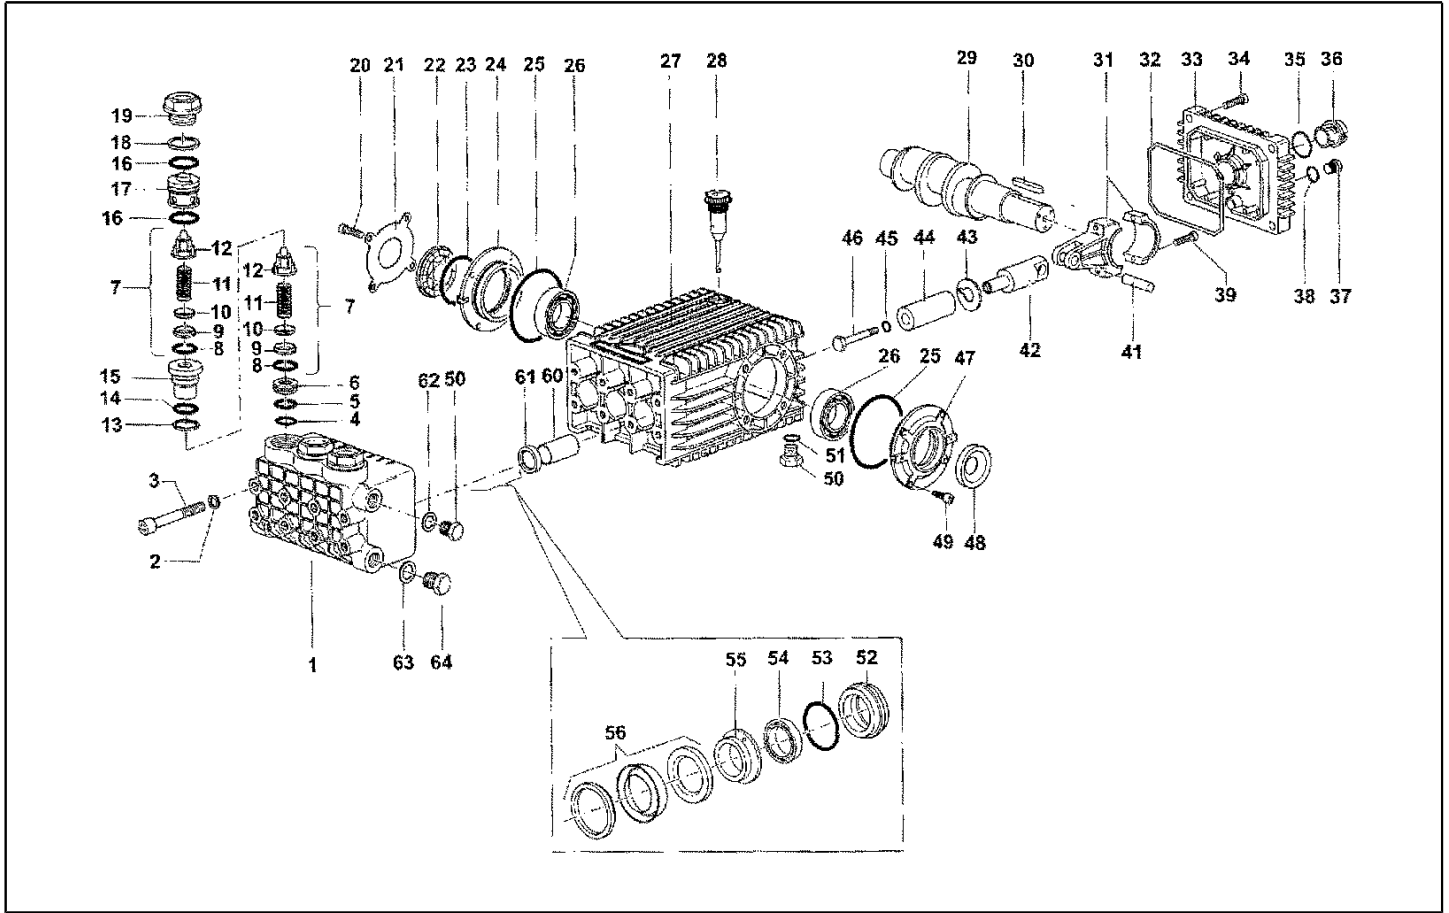

Ref. Part N.	Part N. 2	Description	Reference	Price
KTRI43298		KIT P 15-150	0007	--
KTRI14900		KIT P 15- 3	0049	--
KTRI17860		KIT P 15- 2	0062	--
KTRI40021		KIT P 15-175	0053 0054 0055 0056 0052	--
KTRI40020		KIT P 15-174	0054 0055	--