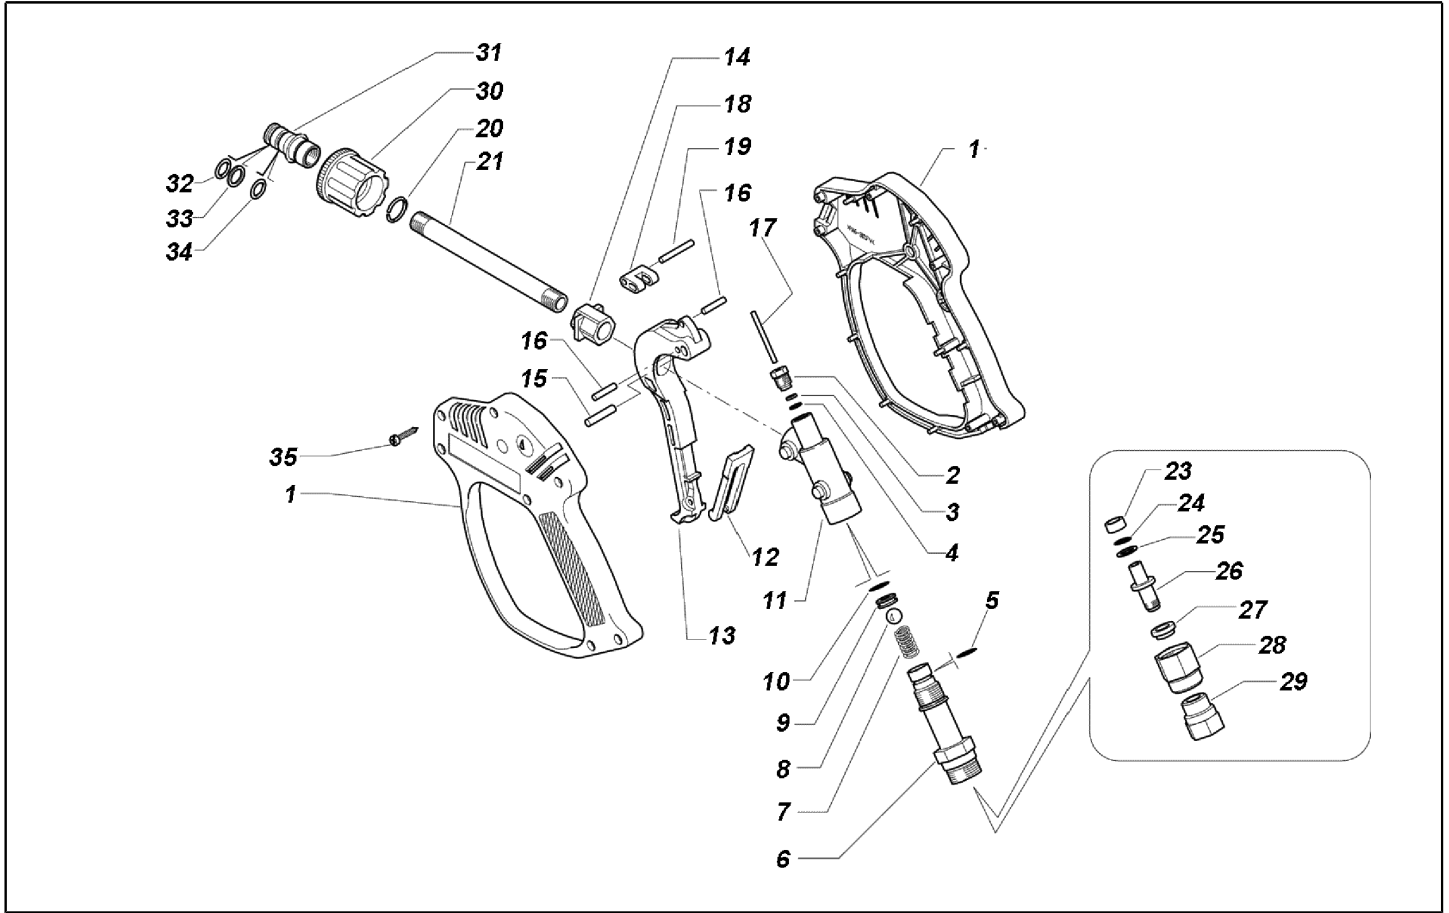

Ref. Part N.	Part N. 2	Description	Reference	Price
KTRI40000	KIT P 14-185 H440		0008 0014 0015 0016 0017 0019 0020 0022 0026 0027 0028 0029 0030 0032 0035 0036	--

Ref. K	Part N.	Part N. 2	Description	Quantity	Validity		Price
					From	To	
0001	MPVR40100	N/A	BODY RL 55 2PZ.	1,00			--
0002	RCDS43331	N/A	CAP M 10X1 RL55	1,00			--
0003	S GUVR43332	N/A	ANTI-EXTR.RING D. 3.2X 7.5	1,00			--
0004	S GUGO17952	N/A	O-RING D. 2.84 X 2.62 NBR 70SH	1,00			--
0005	S GUGO11652	N/A	O-RING D. 12.42 X 1.78 NBR 70SH	1,00			--
0006	PVVR40052	N/A	TUBE G 1/4" M P/SW.	1,00			--
0007	MLML43334	N/A	SPRING D.10.4X24 RL	1,00			--
0008	S SFVR06779	N/A	BALL INOX 11/32	1,00			--
0009	S PVVR21258	N/A	SEAT D.6	1,00			--
0010	S GUGO19194	N/A	O-RING D. 11.11 X 1.78 NBR 70SH	1,00			--
0011	PVVR43335	N/A	GUN BODY RL55	1,00			--
0012	MPVR38722	N/A	SAFETY-DEVICE RL25	1,00			--
0013	MPVR43336	N/A	TRIGGER RL55	1,00			--
0015	VTVR43337	N/A	PIN D. 5 X 33 RL55	1,00			--
0016	VTVR07058	N/A	PLUG D. 4X20 HM	2,00			--
0017	S PVVR43338	N/A	SMALL PISTON RL55 D. 3X38	1,00			--
0018	MPVR43339	N/A	CONNECTING ROD RL55	1,00			--
0019	VTVR43340	N/A	PIN D. 4 X 29 RL55	1,00			--
0020	VTAE40001	N/A	CIRCLIP D.16 AR4	1,00			--
0021	PVVR40051	N/A	TUBE G 1/4 RL55 2V.	1,00			--
0023	PVVR40053	N/A	BUSHING SW.RL55	1,00			--
0024	GUGO10525	N/A	O-RING D. 9.3 X 2.4 NBR 70SH	1,00			--
0025	GUVR38711	N/A	ANTI-EXTR.RING D.10.2X13.9	1,00			--
0026	PVVR40054	N/A	CENTRAL BODY SW.RL55 INX	1,00			--
0027	PVVR40055	N/A	BUSHING SW.RL55 EXT.	1,00			--
0028	PVVR40056	N/A	RING NUT SWIVEL RL55	1,00			--
0029	PVVR40057	N/A	NIPPLE SW.RL55 INX	1,00			--
0030	PVVR40050	N/A	CONNECTION M24X1.5 AR4 BL.	1,00			--
0031	PVVR40049	N/A	COUPLING G 1/4F RL55-AR4	1,00			--
0032	GUGO10525	N/A	O-RING D. 9.3 X 2.4 NBR 70SH	1,00			--
0033	GUVR38711	N/A	ANTI-EXTR.RING D.10.2X13.9	1,00			--
0034	GUGO10525	N/A	O-RING D. 9.3 X 2.4 NBR 70SH	1,00			--
0035	VTVT13234	N/A	SCREW TCB-TC 3.5X19 NIK	7,00			--