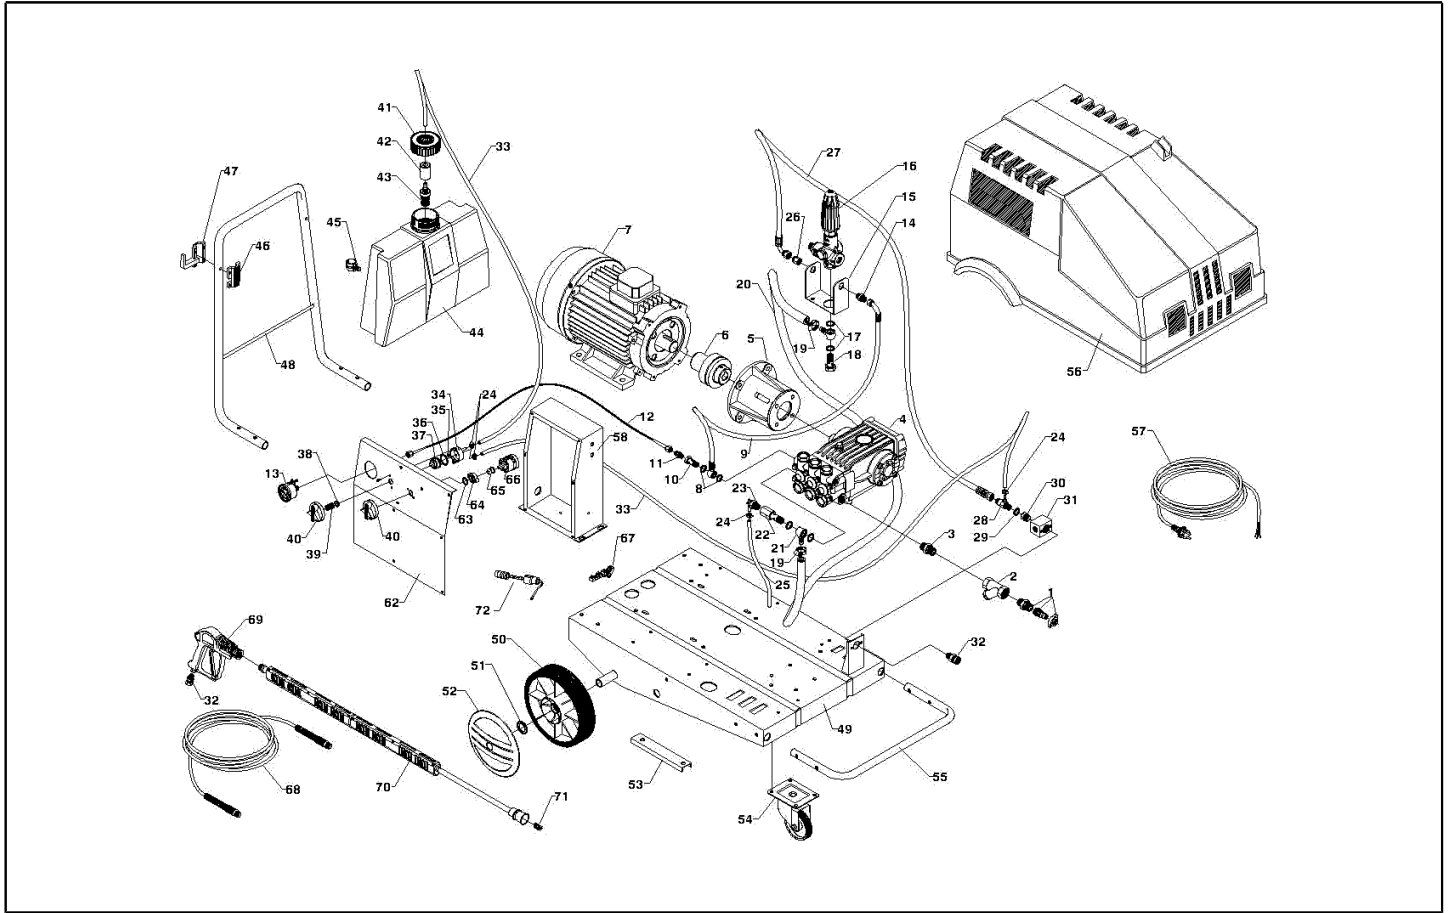

Ref. K	Part N.	Part N. 2	Description	Quantity	Validity		Price
					From	To	
0070	LCLC42786	N/A	LANCE L=105 S3 350B.IX-1/4+AR8A	1,00	22/02/2000		--
0071	UGLN11195	N/A	NOZZLE LECH 1/4 25035	1,00	22/02/2000	18/07/2006	--
0071	UGLN05174	N/A	NOZZLE 1/4 5040 OT	1,00	22/02/2000		--
0071	UGLN49990	N/A	NOZZLE LECH 1/4 25034	1,00	19/07/2006	25/09/2007	--
0071	UGLN49991	N/A	NOZZLE LECH 1/4 2504	1,00	26/09/2007		--
0072	MEVR27264	N/A	FUSE-HOLDER 031-1081	1,00			--