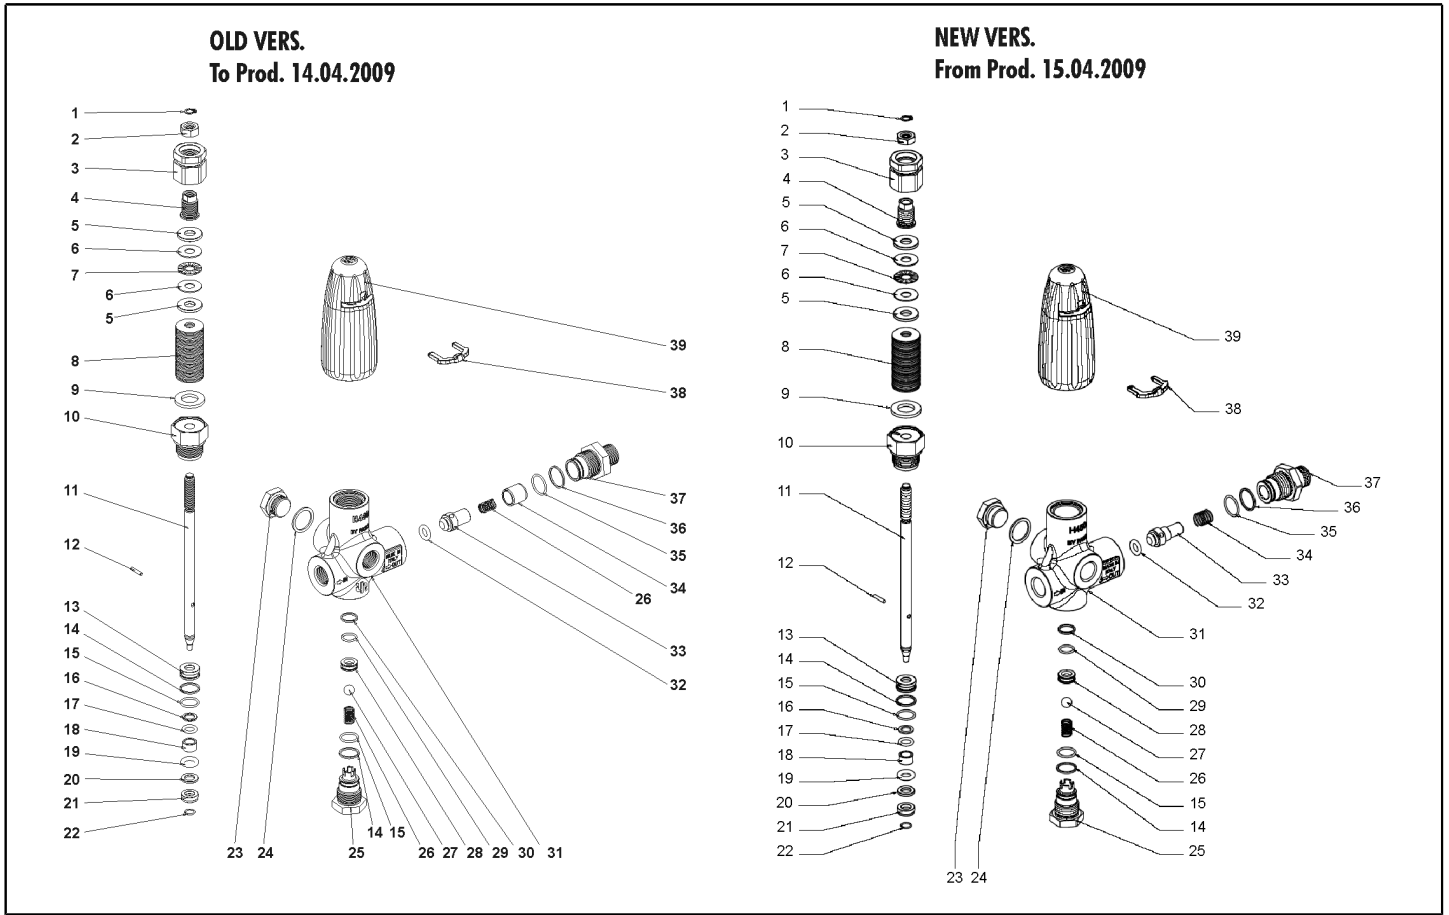

Ref. Part N.	Part N. 2	Description	Reference	Price
KTRI40000	KIT P 14-185 H440		0008 0014 0015 0016 0017 0019 0020 0022 0026 0027 0028 0029 0030 0032 0035 0036	--