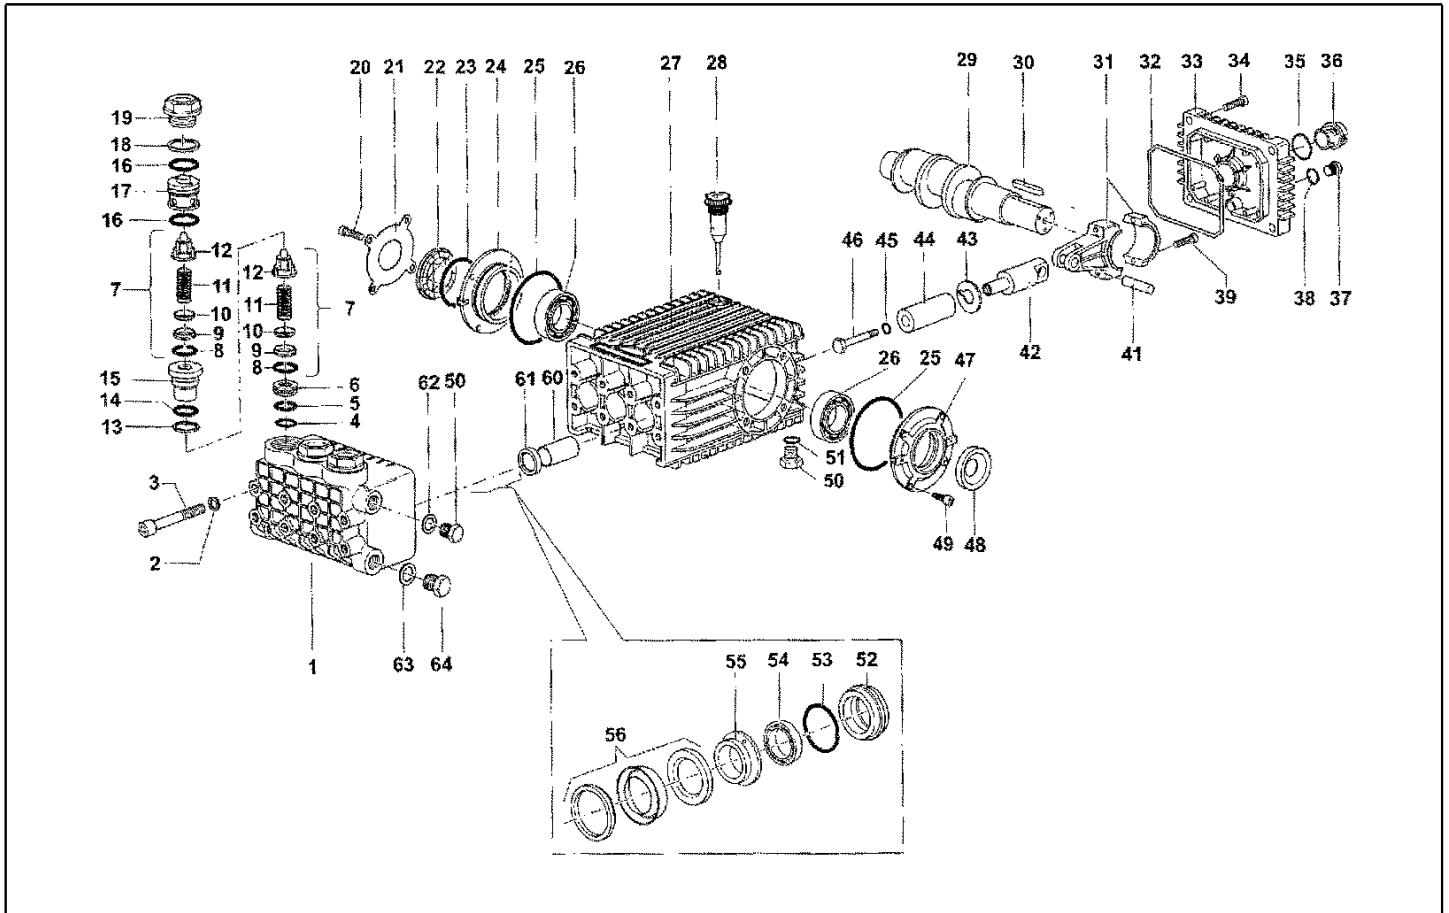

Ref. K	Part N.	Part N. 2	Description	Quantity	Validity		Price
					From	To	
0001	MFVR40006	N/A	HEAD "66" D.16 HP OT.	1,00			--
0002	VTRS04818	N/A	WASHER D.10.5	8,00			--
0003	VTVT40009	N/A	SCREW TCEI M10X120 ZC. UNI5931	8,00			--
0004	GUVR89487	N/A	ANTI-EXTR.RING D.19,5X22X1,5 PTFE+BR.	3,00			--
0005	GUGO87036	N/A	O-RING D. 18.77 X 1.78(2075)	3,00			--
0006	PVVR89488	N/A	SPACER A.MN. "66HP"	3,00			--
0007	S VVAM43291	N/A	VALVE UNIT T 5050	6,00			--
0013	GUVR89457	N/A	ANTI-EXTR.RING D.24,7X29X1,5	3,00			--
0014	GUGO03502	N/A	O-RING D. 17.86 X 2.62 NBR 70SH	3,00			--
0015	PVVR89489	N/A	BUSHING A.MN. "66HP"	3,00			--
0016	GUGO01037	N/A	O-RING D. 23.81 X 2.62 NBR 70SH	6,00			--
0017	PVVR89490	N/A	CAP A.MN. "66HP"	3,00			--
0018	GUVR89457	N/A	ANTI-EXTR.RING D.24,7X29X1,5	3,00			--
0019	RCDS40020	N/A	CAP M32X1,5X18,5 "66"	3,00			--
0020	VTVT01573	N/A	SCREW TCEI 8X25 UNI5931	4,00			--
0021	LAFN89460	N/A	CRANKASE COVER "66" LT.AC.	1,00			--
0022	MFVR89461	N/A	CRANKASE COVER "66" LT.SP.	1,00			--
0023	GUGO01040	N/A	O-RING D. 55.56 X 3.53 NBR 70SH	1,00			--
0024	MFVR89461	N/A	CRANKASE COVER "66" LT.SP.	1,00			--
0025	GUGO01041	N/A	O-RING D. 67.95 X 2.62 NBR 70SH	1,00			--
0026	CUVR89462	N/A	ROLLER BEARING NJ 2206 EC	2,00			--
0027	MFVR89463	N/A	PUMP CRANKCASE "66"	1,00			--
0028	PVVR01092	N/A	OIL DIPSTICK W 151	1,00			--
0029	ALMO40000	N/A	SHAFT "66" N C.21 D.24	1,00			--
0030	VTVR09510	N/A	KEY 8X7X35	1,00			--
0031	BLVR89465	N/A	CONNECTING ROD "66"	3,00			--
0032	GUGO34590	N/A	O-RING D. 133.02 X 2.62 NBR 70SH	1,00			--
0033	MFVR89466	N/A	CRANKASE COVER "66" PST.	1,00			--
0034	VTVT06237	N/A	SCREW TCEI 6X20 UNI5931	4,00			--
0035	GUGO01044	N/A	O-RING D. 26.58 X 3.53 NBR 70SH	1,00			--
0036	PVVR46032	N/A	OIL INDICATOR S."63"	1,00			--
0037	RCDS01088	N/A	CAP 1/4X 9 M WW90	1,00			--
0038	GUGO01036	N/A	O-RING D. 10.82 X 1.78 NBR 70SH	1,00			--
0039	VTVT01120	N/A	SCREW TCEI 8X35 UNI5931	6,00			--
0041	PVVR89467	N/A	GUDGEON D.14X39 "66"	3,00			--
0042	PVVR89468	N/A	PISTON GUIDE "66"	3,00			--
0043	VTRS89469	N/A	WASHER D.10 X28X0.5	3,00			--
0044	PIVR40000	N/A	PISTON D.16X54 "66HP"	3,00			--
0045	GUGO63429	N/A	O-RING D. 10.82 X 1.78-NBR 90SH	3,00			--
0046	PVVR89470	N/A	PISTON BOLT "66"	3,00			--
0047	MFVR89471	N/A	CRANKASE COVER "66" LT.AB.	1,00			--
0048	GUGO01003	N/A	OIL SEAL 30X 55X 7 NBR70	1,00			--
0049	S VTVT01118	N/A	SCREW TCEI M 8X16 ZC. UNI 5931	4,00			--
0050	RCDS01090	N/A	CAP 3/8X13 M WW90	2,00			--