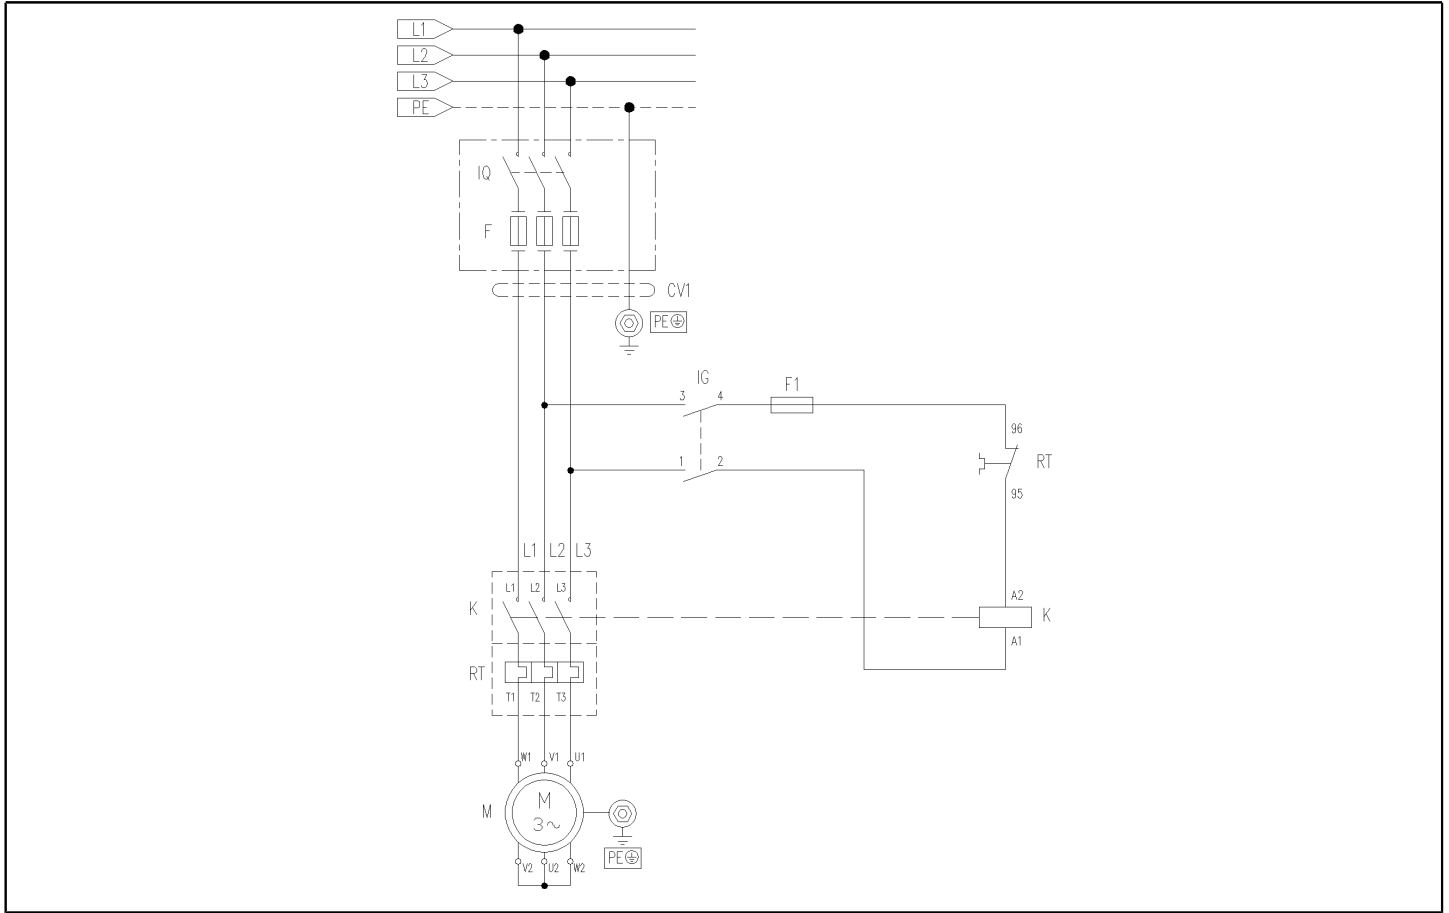

Ref. K	Part N.	Part N. 2	Description	Quantity	Validity		Price
					From	To	
K	METT24500	N/A	CONTACTOR SIE 3TF 4310 OAQ0-380V 50	1,00	22/02/2000	30/09/2001	--
K	METT40024	N/A	CONTACTOR SIE 3RT 2026-1AV00 400V	1,00	05/02/2015		--
K	METT45023	N/A	CONTACTOR SIE 3RT 1026 1AV00 400V 5	1,00	01/10/2001	04/02/2015	--
F1	MEVR02824	N/A	FUSE 5X20 1A	1,00	22/02/2000		--
IG	MECI01884	N/A	SWITCH TEC 12A HD1202 R000	1,00			--
IG	MECI40020	N/A	SWITCH BRM BP. 0-1 12A	1,00	01/07/2012		--
RT	METT24504	N/A	THERMAL RELAY SIE 3UA5200-2C 16 -25 A	1,00			--
RT	METT24504	N/A	THERMAL RELAY SIE 3UA5200-2C 16 -25 A	1,00	22/02/2000	30/09/2001	--
RT	METT40039	N/A	THERMAL RELAY SIE 3RU2126-4DB0 20-25 A	1,00	05/02/2015		--
RT	METT45033	N/A	THERMAL RELAY SIE 3RU1126-4DB0 20-25 A	1,00	01/10/2001	04/02/2015	--
CV1	MECB35798	N/A	CABLE H07 RNF 4X4 L. 6500	1,00			--