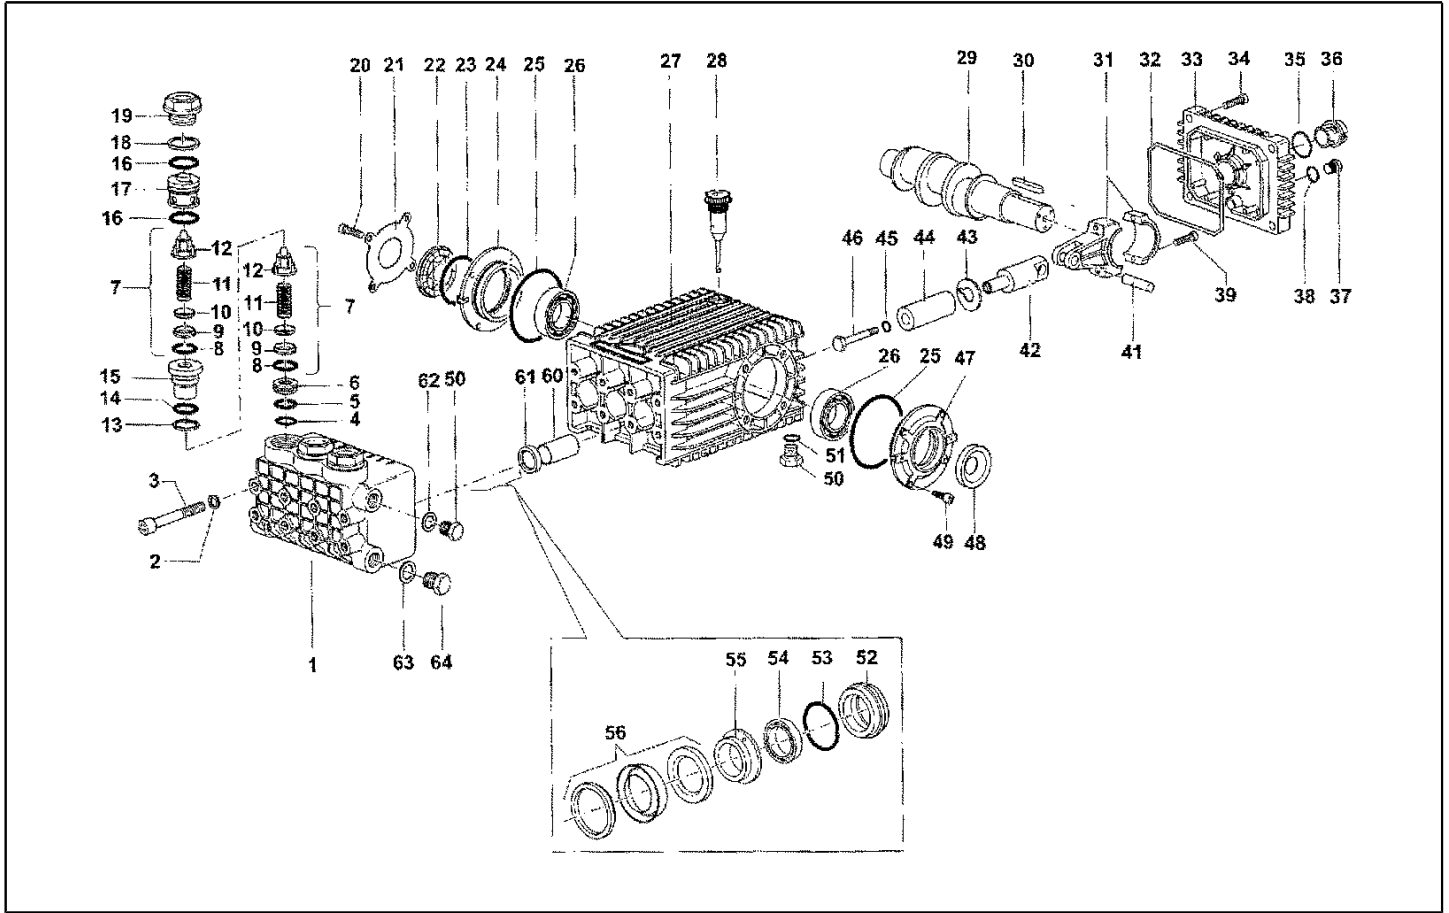

Ref. K	Part N.	Part N. 2	Description	Quantity	Validity		Price
					From	To	
0051	GUGO01035	N/A	O-RING D. 13.95 X 2.62 NBR 70SH	1,00			--
0052	S PVVR40046	N/A	PACKING RETAIN. D. 16 "66HP"	3,00			--
0053	S GUGO01042	N/A	O-RING D. 34.6 X 1.78 NBR 70SH	3,00			--
0054	S GUVR40013	N/A	PACKING D. 16 L.P. "66"	3,00			--
0055	S PVVR40046	N/A	PACKING RETAIN. D. 16 "66HP"	3,00			--
0056	S GUVR40014	N/A	PACKING D. 16 H.P. "66"	3,00			--
0060	PVVR01011	N/A	BUSHING W 151	3,00			--
0061	GUGO01000	N/A	OIL SEAL 22X 32X 5 NBR70	3,00			--
0062	S VTRS01074	N/A	WASHER D.17,05X22,3 X1,5	1,00			--
0063	VTRS01075	N/A	WASHER D.21,5X27 ALL	1,00			--
0064	RCDS01091	N/A	CAP 1/2X10 M	1,00			--