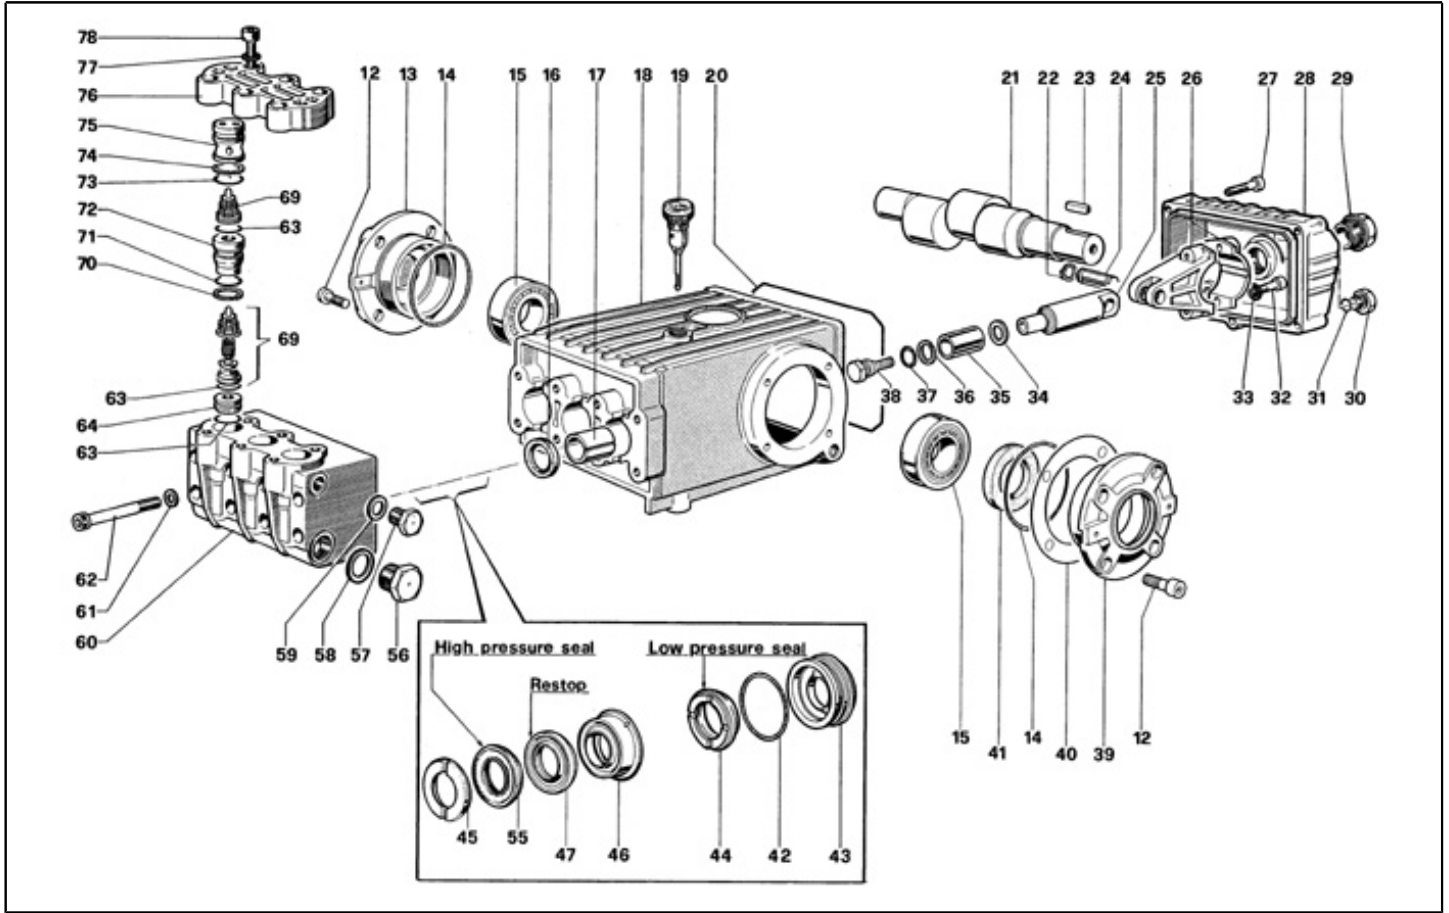

Ref. Part N.	Part N. 2	Description	Reference	Price
KTRI17860		KIT P 15- 2	0016	--
KTRI76428		KIT P 15-107	0036 0037 0038	--
KTRI14900		KIT P 15- 3	0041	--
KTRI43299		KIT P 15-151	0042 0043 0044 0045 0046 0047 0055	--
KTRI76431		KIT P 15-109	0044 0047 0055	--
KTRI76430		KIT P 15-108	0045	--
KTRI43297		KIT P 15-110	0046	--
KTRI43298		KIT P 15-150	0069	--