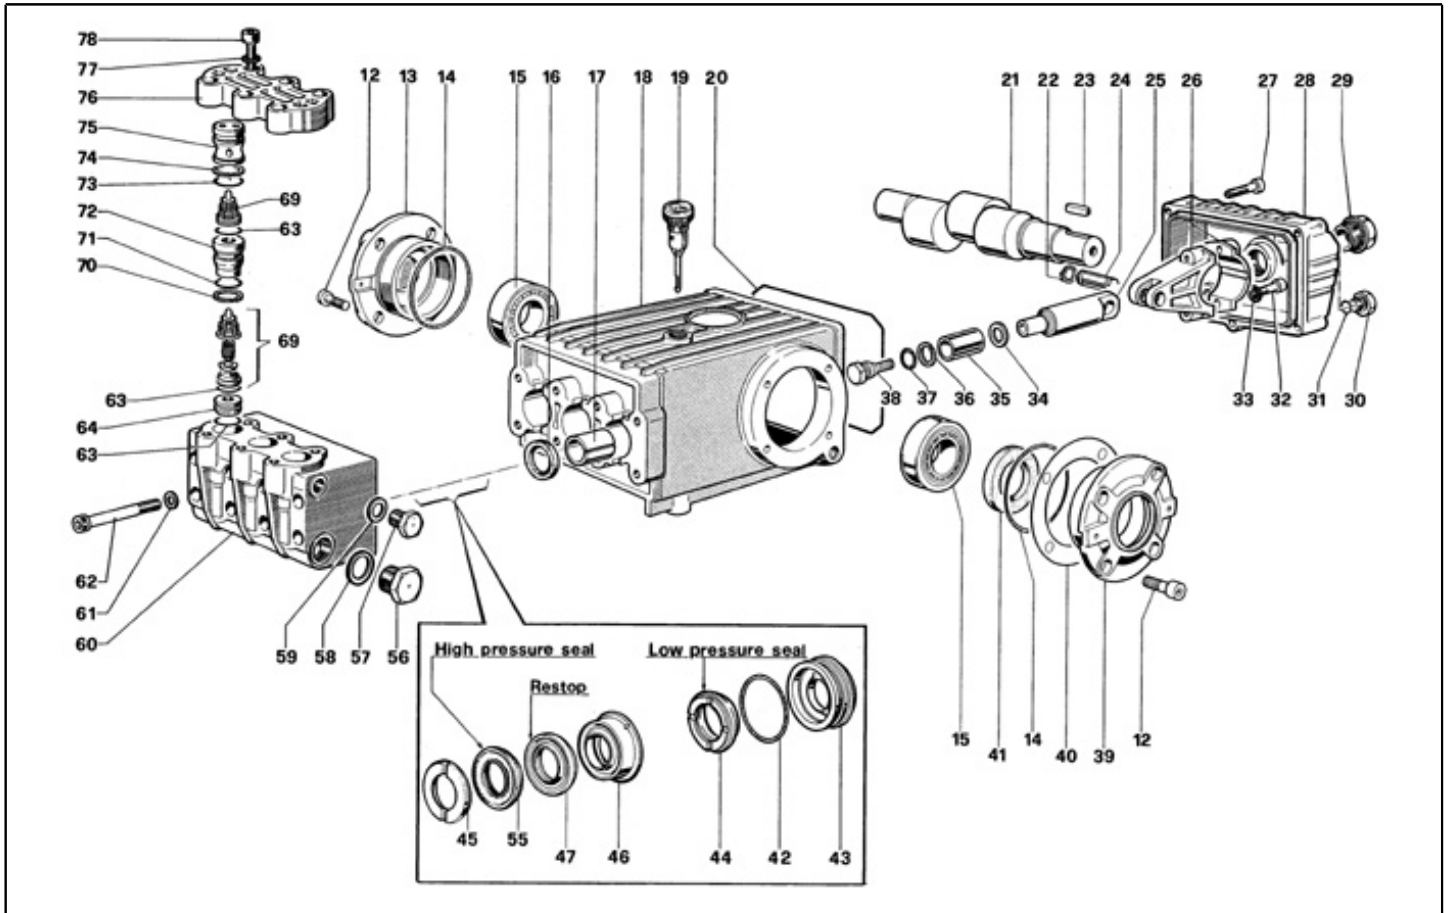

Ref. K	Part N.	Part N. 2	Description	Quantity	Validity		Price
					From	To	
0012	VTVT01118	N/A	SCREW TCEI M 8X16 ZC. UNI 5931	8,00			--
0013	MFVR03576	N/A	CRANKASE COVER W151	1,00			--
0014	GUGO01041	N/A	O-RING D. 67.95 X 2.62 NBR 70SH	2,00			--
0015	CUVR09205	N/A	ROLLER BEARING 32206 A	2,00			--
0016	S GUGO01000	N/A	OIL SEAL 22X 32X 5 NBR70	3,00			--
0017	PVVR01011	N/A	BUSHING W 151	3,00			--
0018	MFVR43278	N/A	PUMP CRANKCASE T 5050	1,00			--
0019	PVVR01092	N/A	OIL DIPSTICK W 151	1,00			--
0020	GUGO34590	N/A	O-RING D. 133.02 X 2.62 NBR 70SH	1,00			--
0021	ALMO43279	N/A	SHAFT T 5050 USA	1,00			--
0022	VTAE14016	N/A	CIRCLIP D. 12 UNI 7435	6,00			--
0023	VTVR41531	N/A	KEY 8X 7X35 UNI 6604A	1,00			--
0024	PVVR01085	N/A	GUDGEON D.13X35 W151	3,00			--
0025	PVVR43280	N/A	PISTON GUIDE W 928	3,00			--
0026	BLVR01009	N/A	CONNECTING ROD W 151	3,00			--
0027	VTVT01116	N/A	SCREW TCEI 6X30 UNI5931	5,00			--
0028	MFVR03582	N/A	CRANKASE COVER W 151 POS	1,00			--
0029	PVVR01083	N/A	OIL INDICATOR G 3/4 W70-151	1,00			--
0030	RCDS01088	N/A	CAP 1/4X 9 M WW90	1,00			--
0031	GUGO01036	N/A	O-RING D. 10.82 X 1.78 NBR 70SH	1,00			--
0032	VTVT01120	N/A	SCREW TCEI 8X35 UNI5931	6,00			--
0033	VTRS14242	N/A	WASHER D. 8.4X13X0.8 UNI7064 SCH	6,00			--
0034	LAFN43281	N/A	SPACER D. 11-15.5 L=2.5 OT	3,00			--
0035	PIVR76498	N/A	PISTON D.16X49 W 928	3,00			--
0036	S GUVR09753	N/A	ANTI-EXTR.RING D. 8 X11X1.5	3,00			--
0037	S GUGO08603	N/A	O-RING D. 7.66 X 1.78 VIT 70SH	3,00			--
0038	S PVVR43282	N/A	PISTON BOLT IP D.16	3,00			--
0039	MFVR03583	N/A	CRANKASE COVER W151	1,00			--
0040	PVVR01016	N/A	THICKNESS 0,1 W 151	2,00			--
0041	S GUGO01003	N/A	OIL SEAL 30X 55X 7 NBR70	1,00			--
0042	S GUGO01042	N/A	O-RING D. 34.6 X 1.78 NBR 70SH	3,00			--
0043	S PVVR43283	N/A	PACKING RETAIN. T5050 D.16	3,00			--
0044	S GUVR43284	N/A	PACKING D. 16 L.P.	3,00			--
0045	S PVVR43285	N/A	HEAD RING W 928 D. 16	3,00			--
0046	S PVVR43286	N/A	INTERMED. RING W 928 D. 16	3,00			--
0047	S GUVR43287	N/A	PACKING D. 16 RESTOP	3,00			--
0055	S GUVR43288	N/A	PACKING D. 16 H.P.	3,00			--
0056	RCDS01091	N/A	CAP 1/2X10 M	1,00			--
0057	RCDS01090	N/A	CAP 3/8X13 M WW90	1,00			--
0058	VTRS00549	N/A	WASHER D.21,5X27X1.5 (1/2) RM	1,00			--
0059	VTRS00548	N/A	WASHER D.17,5X23X1,5 (3/8)RM	1,00			--
0060	MFVR43305	N/A	HEAD T 5050 OT58	1,00			--
0061	VTRS01072	N/A	WASHER D. 8 TC	8,00			--
0062	VTVT43289	N/A	SCREW TCEI M 8X100 UNI 5931	8,00			--