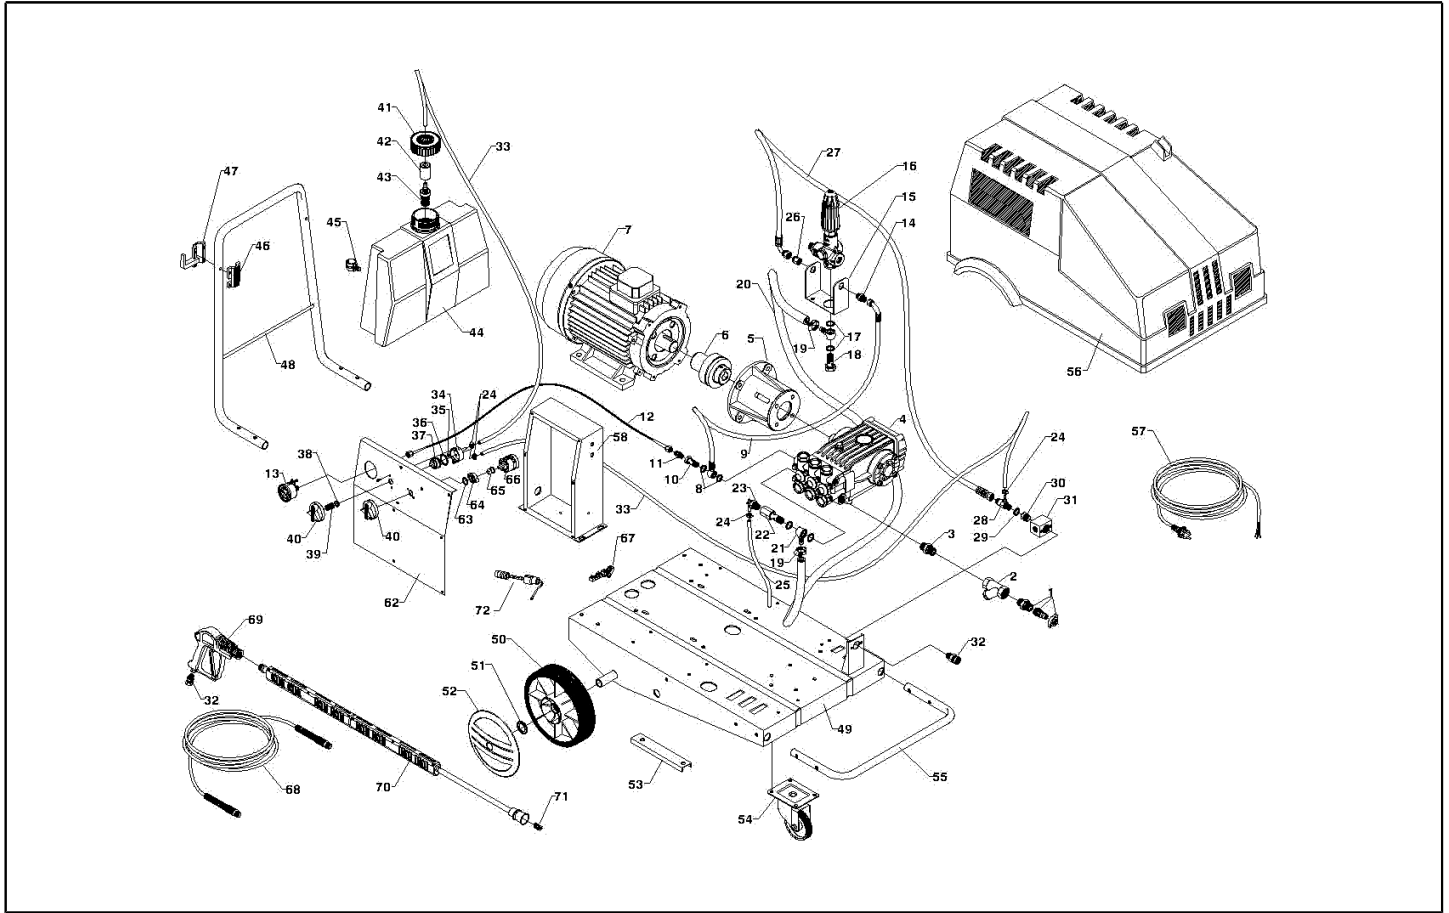

Spare Parts List

IP Cleaning Srl - Professional

Ref: IDAF43212

Model: H.P. CLEANER S.MAX 5160T 400/50 PRT

Ref. K	Part N.	Part N. 2	Description	Quantity	Validity		Price
					From	To	
0001	RCVR00636	N/A	HOSE FITTING 3/4 M 3PZ 0° D.18	1,00	09/03/1999	--	--
0002	FTAC33904	N/A	FILTER 3/4 F/F 2.VERS.	1,00	26/09/2007	--	--
0002	FTAC33904	N/A	FILTER 3/4 F/F 2.VERS.	1,00	22/02/2000	25/09/2007	--
0003	RCDS00602	N/A	NIPPLE 3/4 - 1/2 CN D.13.5	1,00	26/09/2007	--	--
0003	RCDS00602	N/A	NIPPLE 3/4 - 1/2 CN D.13.5	1,00	21/04/2000	25/09/2007	--
0004	PPAP40014	N/A	PUMP W 4018 SX LT 18 -400 BAR	1,00	26/09/2007	--	--
0004	PPAP42705	N/A	PUMP T 5050 SX LT 18 -350 BAR	1,00	22/02/2000	25/09/2007	--
0005	MFVR40003	N/A	FLANGE HP 15 H132	1,00	26/09/2007	--	--
0005	MFVR10551	N/A	FLANGE HP10 WS202	1,00	22/02/2000	25/09/2007	--
0006	FGGT40001	N/A	FLEX. COUPLING IP W S.66 H132	1,00	26/09/2007	--	--
0006	FGGT05729	N/A	FLEX. COUPLING HP10 G112 24-38	1,00	17/10/2006	25/09/2007	--
0007	MOTR42706	N/A	3PH MOTOR B3-B14 HP15 50HZ 230-400V	1,00	16/06/2000	28/06/2005	--
0007	MOTR88937	N/A	3PH MOTOR B3-B14 HP15 50 200-440 ED	1,00	26/09/2007	--	--
0007	MOTR88937	N/A	3PH MOTOR B3-B14 HP15 50 200-440 ED	1,00	29/06/2005	25/09/2007	--
0008	VTRS00548	N/A	WASHER D.17,5X23X1,5 (3/8)RM	1,00	22/02/2000	--	--
0008	VTRS00548	N/A	WASHER D.17,5X23X1,5 (3/8)RM	2,00	22/05/2000	14/07/2013	--
0008	VTRS12492	N/A	WASHER 3/8	2,00	15/07/2013	30/11/2015	--
0008	VTRS40026	N/A	WASHER 3/8 ZC + NBR 85SH	2,00	01/12/2015	--	--
0009	TBAP30409	N/A	HOSE-FITTING 3/ 8 R3 L=550 3/8F90-3/8O	1,00	22/05/2000	--	--
0010	RCDS07931	N/A	SCREW G 3/8 + 1/4F A.P.	1,00	22/05/2000	--	--
0011	RCDS00607	N/A	NIPPLE 1/4 - 1/4 SV	1,00	22/05/2000	--	--
0012	TBAP07354	N/A	POLYAMIDE HOSE L=630 1/4-1/4 F-F	1,00	22/05/2000	28/02/2007	--
0012	TBAP40005	N/A	POLYAMIDE HOSE L=630 1/4 F-F P.MAN.	1,00	01/03/2007	--	--
0013	MNMN62122	N/A	PRESSURE GAUGE D.50 0-400BAR	1,00	22/05/2000	19/06/2008	--
0013	MNMN40001	N/A	PRESSURE GAUGE 0-600 D.50 INOX	1,00	22/06/2009	--	--
0013	MNMN89878	N/A	PRESSURE GAUGE G1/4 0-400 D.50 INOX	1,00	20/06/2008	21/06/2009	--
0013	MNMN01497	N/A	BRACKET MAN."W" +M 5	1,00	20/06/2008	21/06/2009	--
0014	RCDS00611	N/A	NIPPLE 1/2 - 3/8 SV	1,00	22/05/2000	--	--
0015	LAFN42858	N/A	SUPPORT K9 S.MAX	1,00	22/05/2000	27/10/2005	--
0015	LAFN89454	N/A	SUPPORT H440 S.MAX	1,00	28/10/2005	--	--
0016	VVAZ42704	N/A	VALVE IP K9	1,00	22/05/2000	27/10/2005	--
0016	VVAZ88613	N/A	VALVE IP H450 0-400B 50LT	1,00	28/10/2005	--	--
0017	VTRS12491	N/A	WASHER 1/2	4,00	22/05/2000	30/11/2015	--
0017	VTRS40027	N/A	WASHER 1/2 ZC + NBR 85SH	4,00	01/12/2015	--	--
0017	VTRS00549	N/A	WASHER D.21,5X27X1,5 (1/2) RM	2,00	22/05/2000	14/07/2013	--
0017	VTRS12491	N/A	WASHER 1/2	2,00	15/07/2013	30/11/2015	--
0017	VTRS40027	N/A	WASHER 1/2 ZC + NBR 85SH	2,00	01/12/2015	--	--
0018	RCDS33982	N/A	SCREW 1/2 C/SC. L=41.5 D.13.5	1,00	22/05/2000	--	--
0019	FSVR00431	N/A	CLAMP D. 16-25	2,00	22/05/2000	--	--
0020	TBBP00055	N/A	L.P. HOSE D.15-23 10BAR AY TOK.	0,45	22/05/2000	--	--
0021	RCDS33986	N/A	CONNECTOR O. 1/2 C/PO 10.5-17 OT.	2,00	22/05/2000	--	--
0022	RCDS21626	N/A	SCREW G 1/2 V.TRM D.10	1,00	01/02/2010	--	--
0022	RCDS39800	N/A	SCREW G 1/2 V.TRM D.10	1,00	22/05/2000	31/01/2010	--
0023	VVSC40021	N/A	VALVE 1/2" ML610 56° 10b.	1,00	15/05/2018	--	--