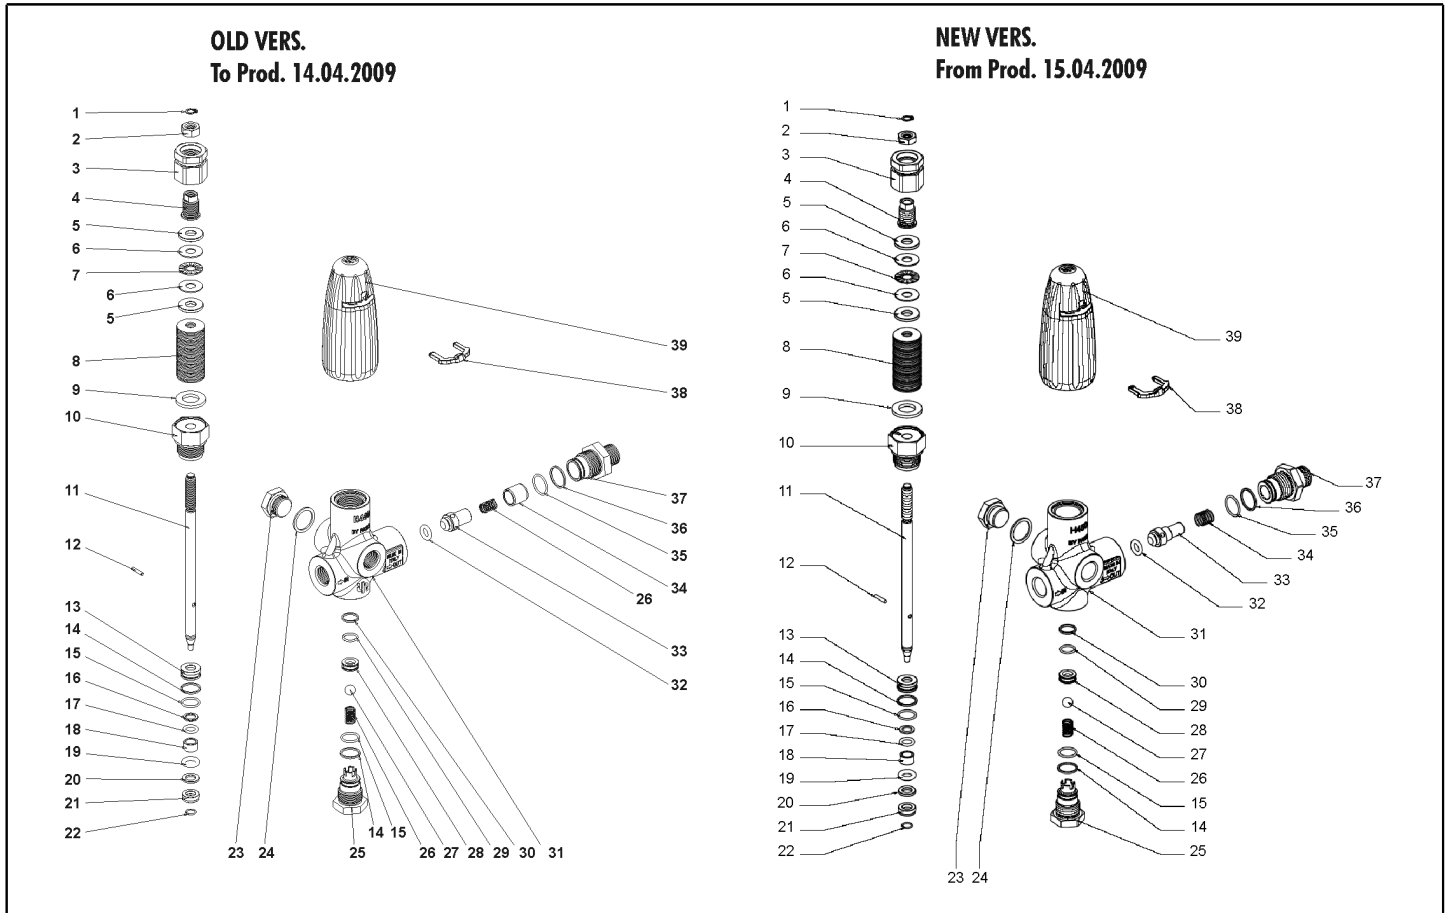

Ref. K	Part N.	Part N. 2	Description	Quantity	Validity		Price
					From	To	
0001	VTAE13935	N/A	CIRCLIP D. 7 UNI 7435	1,00			--
0002	VTDD00151	N/A	NUT M.10	1,00			--
0003	PVVR40000	N/A	RING NUT H440	1,00			--
0004	PVVR40001	N/A	REGULAT. SCREW H440	1,00			--
0005	PVVR40002	N/A	SPRING PLATE H440	2,00			--
0006	CUVR40000	N/A	FLANGE H1 AS1024	2,00			--
0007	CUVR40001	N/A	ROLLER BEARING AXK 1024	1,00			--
0008	S MLML40000	N/A	DISC SPRINGS D. 28 X10.2	39,00			--
0009	VTRS04417	N/A	WASHER D.17,5X30 X2,5	1,00			--
0010	PVVR40003	N/A	BUSHING H440	1,00			--
0011	PVVR40004	N/A	PUSH ROD H440	1,00			--
0012	VTVR63342	N/A	PLUG 3X16 UNI 1707 ZC	1,00			--
0013	PVVR40005	N/A	ROD GUIDE H440	1,00			--
0014	S GUVR40000	N/A	ANTI-EXTR.RING D. 17.3X20X1.5	2,00			--
0015	S GUGO03505	N/A	O-RING D. 15.6 X 1.78 NBR 70SH	2,00			--
0016	S GUVR40001	N/A	ANTI-EXTR.RING D. 10 X14.7X1.5	1,00			--
0017	S GUGO01060	N/A	O-RING D. 9.92 X 2.62 NBR 70SH	1,00			--
0018	PVVR40006	N/A	SPACER H440	1,00			--
0019	S GUGO40000	N/A	O-RING D.10 X 4 - NBR 70SH	1,00			--
0020	S GUVR40002	N/A	ANTI-EXTR.RING D. 10 X17X2	1,00			--
0021	PVVR40007	N/A	BUSHING H440	1,00			--
0022	S VTAE40000	N/A	CIRCLIP D. 10 X1.2	1,00			--
0023	RCDS01091	N/A	CAP 1/2X10 M	1,00			--
0024	VTRS00549	N/A	WASHER D.21,5X27X1.5 (1/2) RM	1,00			--
0025	PVVR40008	N/A	CAP M24X1.5 H440	1,00			--
0026	S MLML04340	N/A	SPRING D. 9.2X16 HM	1,00			--
0027	S SFVR76570	N/A	BALL 13/32 (10,319) INOX - HM	1,00			--
0028	S PVVR40009	N/A	VALVE SEAT H440	1,00			--
0029	S GUGO11652	N/A	O-RING D. 12.42 X 1.78 NBR 70SH	1,00			--
0030	S GUVR37653	N/A	ANTI-EXTR.RING D.14.2X17 X1.5 PTFE	1,00			--
0031	PVVR40010	N/A	VALVE BODY H440	1,00		14/04/2009	--
0031	PVVR40105	N/A	VALVE BODY H450	1,00	15/04/2009		--
0032	S GUGO12612	N/A	O-RING D. 9.12 X 3.53 NBR 70SH	1,00			--
0033	PVVR40011	N/A	COUPLING H440	1,00		14/04/2009	--
0033	PVVR40106	N/A	COUPLING H450	1,00	15/04/2009		--
0034	PVVR40012	N/A	BUSHING OTT. H440	1,00		14/04/2009	--
0034	MLML40013	N/A	SPRING D.12.7 X15	1,00	15/04/2009		--
0035	S GUGO09699	N/A	O-RING D. 18.77 X 1.78 NBR 70SH	1,00			--
0036	S GUVR40003	N/A	ANTI-EXTR.RING D.20.4X23X1.5	1,00			--
0037	RCDS40000	N/A	NIPPLE G 1/2 H440	1,00		14/04/2009	--
0037	RCDS40066	N/A	NIPPLE G 1/2 H450	1,00	15/04/2009		--
0038	MPVR40001	N/A	FORK H440	1,00			--
0039	PVVR40013	N/A	KNOB H440	1,00			--