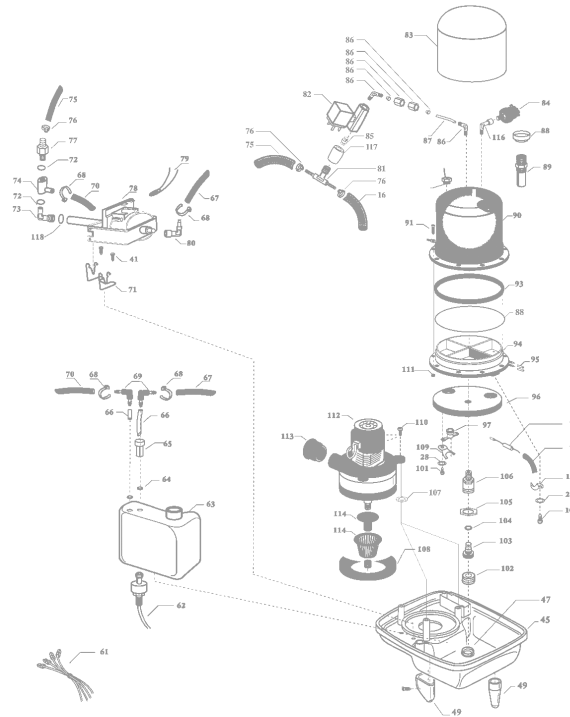

Ref. K	Part n.	Part n. 2	Description	Quantity	Validity		Price
					From	To	
0042	VTVT89032		SCREW TCB-TC 5.5X50 ZC UNI 6594	2,00			--
0043	VTRS63307		WASHER DENTELLATA DIN6798 8X15	1,00			--
0044	VTVT21094		SCREW TCB-TC 2,9X 9.5 INX	1,00			--
0045	MPVR49110		SUPPORT N.STY	1,00			--
0046	MECE48361		PCB C3 C/SND.	1,00			--
0047	MEVR49111		FAIR-LEAD SIL. N.STY	1,00			--
0048	MEVR49112		PROBE N.STY	1,00			--
0049	MPVR48399		SEPARATOR BIA.	1,00			--
0051	FTAC46971		WATER FILTER B.CA	1,00			--
0052	GUVR49113		GASKET 13,5X7 N.STY	1,00			--
0053	MPVR49114		BLACK COVER N.STEAMY IF. +WH.	2,00			--
0054	LAFN46931		HOOK BNC	2,00			--
0055	RTRT46929		WHEEL D.100 BRIO	2,00	11/09/2003		--
0056	RTRT46930		RING D.100 BRIO	2,00		10/09/2003	--
0057	RTRT46972		TURNING WHEEL D. 40 P. B.CA	2,00			--
0058	VTDD14407		NUT M 5 INX A2	2,00			--
0059	CHVR46938		LEVER HOOK RNF.BK 3 PZ.	1,00			--
0060	VTVT15963		SCREW TCB-TC 5X12 UNI7687 INX	2,00			--
0119	LAFN88814		PLATE N.STY	1,00			--
0120	MFVR88815		PLATE VP. N.STY	1,00			--
0121	MPVR45767		SILENCER VAP. WK	1,00			--
9999	KTRI89216		KIT P 33- 6 N.STY.	1,00			--