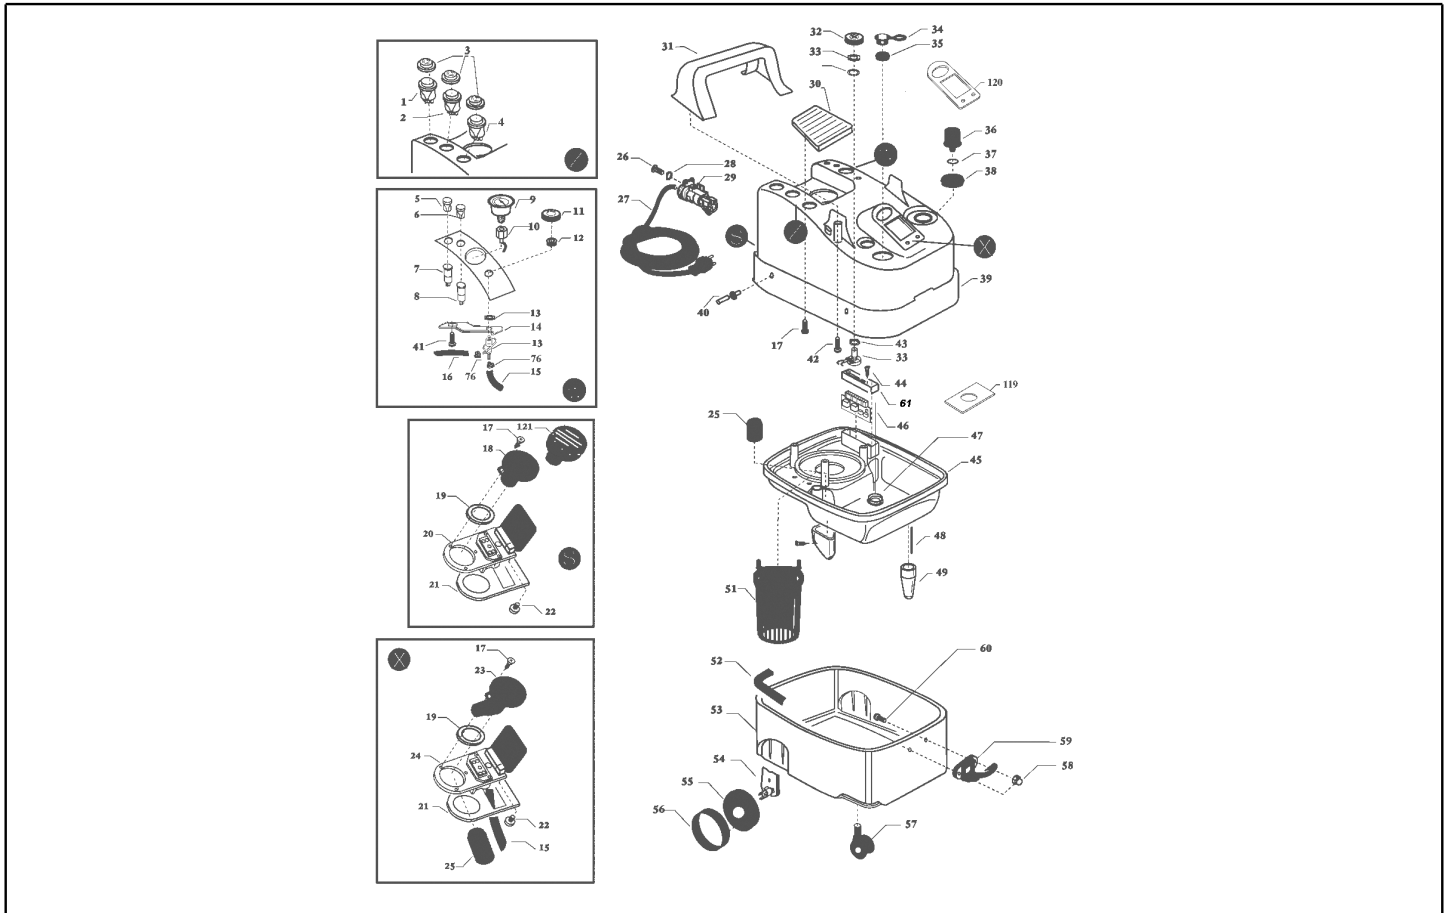

**IPC**

**Spare parts list**

Ref: GNVA47891

Model: STEAM GENERATOR NEW STEAMY M 230V PRT

Ref. K	Part n.	Part n. 2	Description	Quantity	Validity		Price
					From	To	
0001	MECI47450		SWITCH SPL60 16A 250V LUM.VRD.GN	1,00			--
0002	MECI49087		SWITCH SPL60 16A 250V LUM.SRG.	1,00			--
0003	MEVR47448		MAMBRANE SPL60	3,00			--
0004	MECI49088		SWITCH SPL60 16A 250V LUM.SRG.	1,00			--
0005	MEVR49089		OIL WARN-LIGHT LUM. RD.	1,00			--
0006	MEVR49090		OIL WARN-LIGHT LUM. GRN.	1,00			--
0007	MELF42846		LAMP RED 230V T120° SLX33.B	1,00			--
0008	MELF42845		LAMP GREE.230V T120° SLX33.B	1,00			--
0009	MNMN49091		PRESSURE GAUGE 0- 10 CROM.	1,00			--
0010	TBAP49092		TUBE 1/8" M/F	1,00		31/05/2004	--
0010	TBAP88504		TUBE 1/8" M/F 2V.	1,00			--
0011	MPVR49093		KNOB N.STY-RUB.	1,00			--
0012	MEVR49094		FAIR-LEAD D.11 RG11	1,00			--
0013	RCGR49095		TAP STEAM N.STY	1,00			--
0014	LAFN49096		PLATE N.STY	1,00			--
0015	TBCO15363		L.P. HOSE 6.4-12 MAN. 170° TR.BLU	0,24			--
0016	TBCO15363		L.P. HOSE 6.4-12 MAN. 170° TR.BLU	0,40			--
0018	MPVR47113		FLANGE T.FLEX B.CA	1,00			--
0019	GUVR48798		RING D. 42-58 SP.2 PL/45	1,00			--
0020	MPVR49097		FRONT PANEL WK 2/BS. +GU.	1,00			--
0021	GUVR48804		GASKET PRS.VP. PL/45	1,00			--
0022	VTVT00525		SCREW TCB-TC 4.2X13 UNI6954	1,00			--
0023	MPVR49098		FLANGE T.FLEX N.STY	1,00			--
0024	MPVR49099		FRONT PANEL WK 6/BS. +GU.	1,00			--
0025	TBFX49100		TUBE FLEX D.32 0.3MT. 125°	1,00			--
0026	VTVT01519		SCREW TCB TC 3.9X 9,5 NCH.	1,00			--
0027	MECB49101		CABLE N.STY 3X1.5	1,00			--
0028	VTRS05727		WASHER D. 4 DIN 6798E	1,00			--
0029	MEVR49102		FAIR-LEAD PA84 E	1,00			--
0030	MPVR49103		MOTOR COVER N.STY BK.	1,00			--
0031	MPVR49104		HANDLE N.STY BK.	1,00			--
0032	MPVR49105		HANDWHEEL N.STY MOT.	1,00			--
0033	MEVR47931		POTENTIOMETER PL 230V	1,00			--
0034	MPVR49106		TANK CAP N.STY	1,00			--
0035	GUVR49107		GASKET N.STY	1,00			--
0036	RCDS47869		CAP A.SV. 3/8" M 5B.	1,00		31/12/2016	--
0036	RCDS42848		CAP A.SV. 3/8" M 6.5B. SIC.	1,00	01/01/2017	30/03/2018	--
0036	RCDS40290		CAP A.SV. 3/8" M SIC.	1,00	01/04/2018		--
0037	GUGO03507		O-RING D. 13.95 X 2.62 VIT 70SH	1,00			--
0038	GUVR49108		GASKET N.STY	1,00		31/05/2004	--
0038	MEVR88552		FAIR-LEAD D.20 X40	1,00	01/06/2004		--
0039	MPVR49109		RED COVER N.STEAMY SP.	1,00			--
0040	MPVR17219		PROD D.10- 6 L=10	1,00			--
0041	VTVT89031		SCREW TCB-TC 5.5X13 ZC UNI 6594	1,00			--