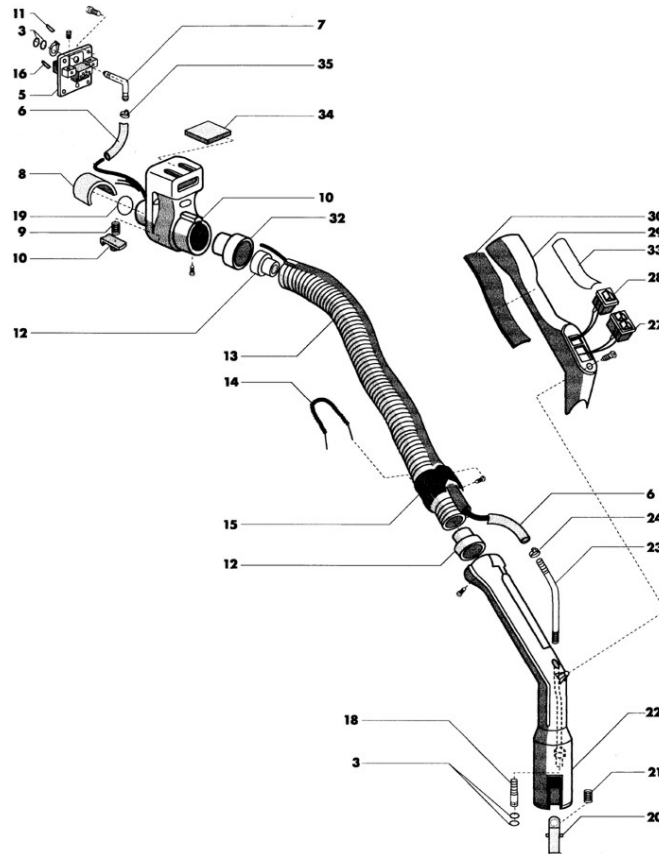

Ref. K	Part n.	Part n. 2	Description	Quantity	Validity		Price
					From	To	
0003	GUGO12489		O-RING D. 6.07 X 1.78 NBR 70SH	2,00			--
0005	MPVR46865		PLATE M.BLK WK	1,00			--
0006	TBCO15363		L.P. HOSE 6,4-12 MAN. 170° TR.BLU	2,50			--
0007	RCVR49150		HOSE FITTING "L" D. 5 SP.VP.	1,00			--
0008	GUVR46867		GASKET MOUSSE 130X20X10	1,00			--
0009	MLML46868		SPRING WK	1,00			--
0010	MPVR46869		BODY AV C/TST WK	1,00			--
0011	MEVR46886		CONTACT PLG. D.4X28.5 OT.	1,00			--
0012	MPVR46870		CONNECTOR PVC D.32 WK	2,00			--
0013	TBFX49151		TUBE FLEX D.32 2.0MT WK	1,00			--
0014	LAFN46872		SUPPORT T.FLEX AV WK	1,00			--
0015	MPVR46873		RING NUT PVC D.32 GR.	1,00			--
0016	MEVR46887		CONTACT PLG. D.4X36 OT.	1,00			--
0018	RCIN46874		MALE COUPLING STEAM OT. AV	1,00			--
0019	GUGO13383		O-RING D. 29.87 X 1.78 NBR 70SH	1,00		30/09/2003	--
0019	GUGO49672		O-RING D. 29.87 X 1.78 EPDM 70SH	1,00	01/10/2003		--
0020	MPVR46875		BUTTON WK RD.	1,00			--
0021	MLML46876		SPRING WK IP	1,00			--
0022	MPVR46877		SHELL WK AV GR.	1,00			--
0023	LAFN49152		TUBE OT. D. 5 AV-2	1,00			--
0024	FSVR00427		CLAMP D. 12 CLIC 66-110	1,00			--
0027	MECI49153		SWITCH MLV VT.+RD.0-1 230V	1,00		30/09/2003	--
0027	MECI46739		SWITCH MLV VNT+PLS.0-1 230V	1,00	01/10/2003		--
0028	MECI49154		SWITCH MLV RD.STEAM	1,00		30/09/2003	--
0028	MECI46740		SWITCH MLV RD. STEAM. 230V	1,00	01/10/2003		--
0029	MPVR46881		COVER AV 3.SW.	1,00			--
0030	GUVR49155		GASKET FV-SP 6X27 WK	1,00			--
0032	MPVR46883		SLEEVE PVC D.32 AV	1,00			--
0033	MPVR46880		PROTECTION MOUSSE WK	1,00		30/04/2005	--
0033	MPVR89095		PROTECTION RB.AV WK	1,00	01/05/2005		--
0034	GUVR46884		GASKET MOUSSE 50X40X 5	1,00			--
0035	FSVR44049		CLAMP D. 9-11 2OR.	1,00			--