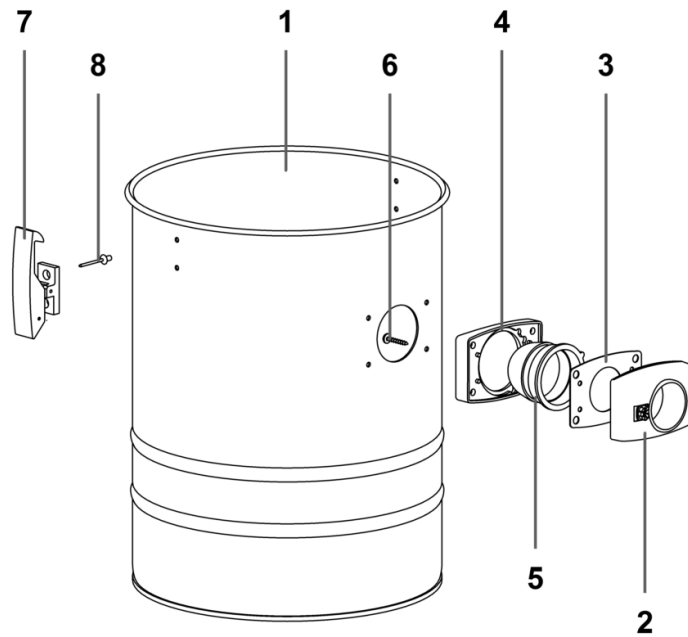

Ref. K	Part n.	Part n. 2	Description	Quantity	Validity		Price
					From	To	
0001	LAFN09922		TANK MEC 500 AISI 430	1,00			--
0002	MPVR09004		PIPE UNION R155 G6000 W/BUT.OR	1,00			--
0003	GUGO28701		GASKET D.38	1,00			--
0004	MPVR08681		GASKET R 205 GREY 6000	1,00			--
0005	MPVR28696		DEFLECTOR 99	1,00			--
0006	VTVT71966		SCREW PAT TMT PHL 5X30 BLACK	4,00			--
0007	PMVR02871		PLASTIC HOOK COMPL. GR6000	2,00			--
0008	VTVR71991		RIVET 5X11	4,00			--