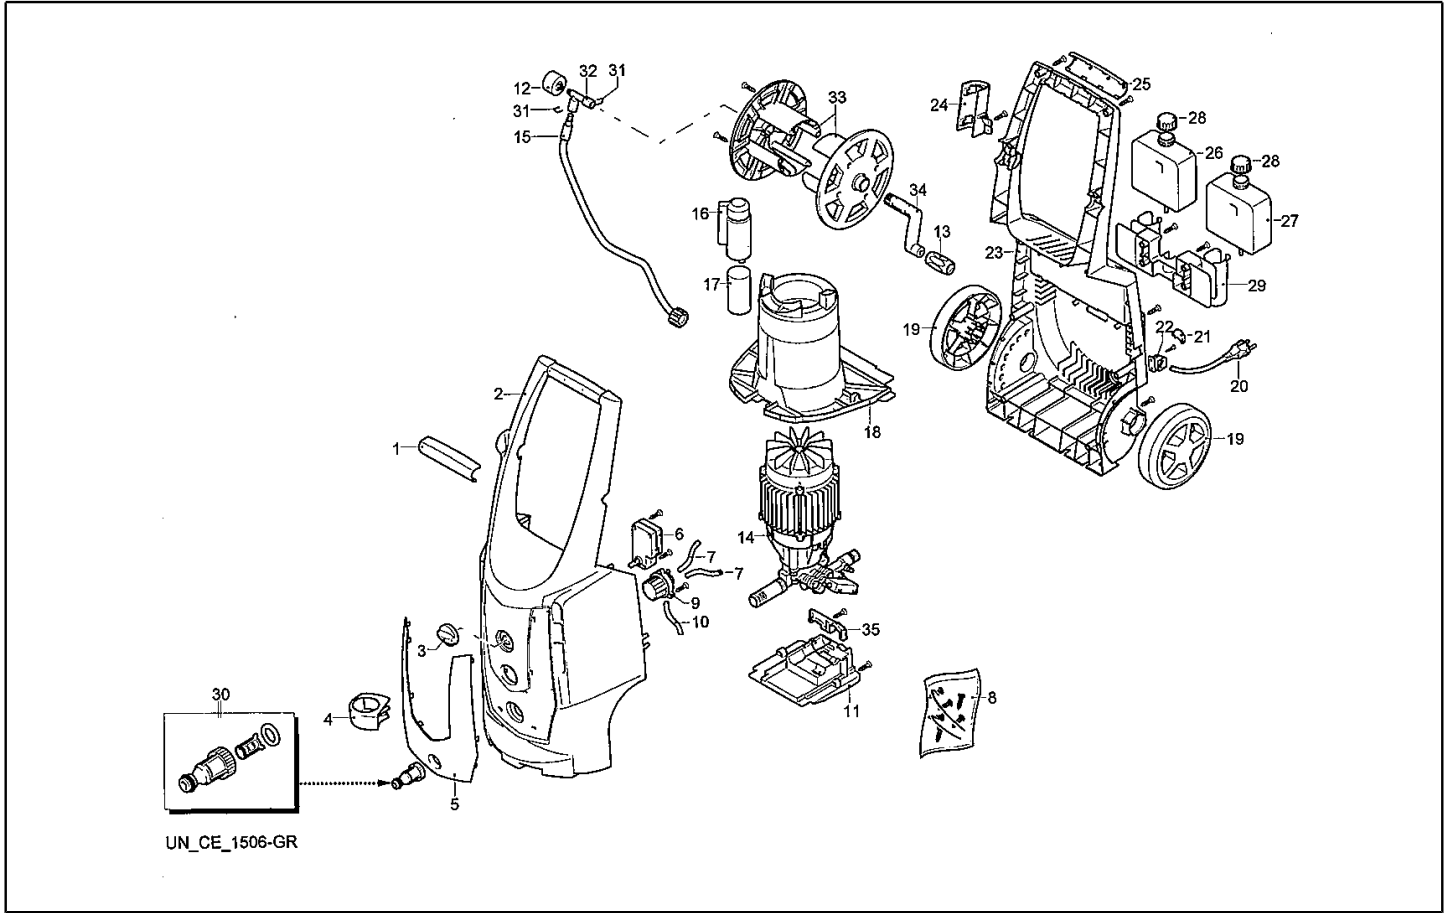

IPC

Spare parts list

Ref: IDAF94243

Model: H.P. CLEANER G155-CPI1508AO 230/50 PRT

Ref. K	Part n.	Part n. 2	Description	Quantity	Validity		Price
					From	To	
0001	MPVR40463		HANDLE PW-C23 ANT.GR.	1,00			--
0002	MPVR40508		HOOD PW-C23 BK.	1,00			--
0003	MPVR40465		SWITCH KNOB PW-C23	1,00			--
0004	MPVR40466		SUPPORT PW-C23 BK.	1,00			--
0005	MPVR40509		INSERT PW-C23 RD.	1,00			--
0006	MPVR40468		CONTROL BOX PW-C23	1,00			--
0007	TBBP40061		L.P. HOSE D. 7-10 PW-C23	2,00			--
0008	KTRI40222		KIT P 4- 14 SCREW PW-C23	1,00			--
0009	RCGR40007		DETERGENT TAP PW-C23 2V.	1,00			--
0010	TBBP40062		L.P. HOSE D. 7-10 PW-C23/2	1,00			--
0011	MPVR40469		SUPPORT E.PMP PW-C23	1,00		08/09/2014	--
0011	MPVR40650		SUPPORT E.PMP PW-C23	1,00	09/09/2014		--
0012	MNMN40010		PRESSURE GAUGE AR PW-C23	1,00			--
0013	MPVR40514		HANDLE PW-C23 AVTB	1,00		27/02/2014	--
0013	MPVR40637		HANDLE PW-C23 AVTB	1,00	28/02/2014		--
0014	PPEL40043		GROUP PW-C23 2500W 230/50 2P.	1,00			--
0015	TBAP40109		HOSE AVV. PW-C23	1,00			--
0016	MPVR40471		SUPPORT PW-C23	1,00			--
0017	MECO40010		CAPACITOR 30 MF	1,00			--
0018	MPVR40472		CONVEYOR PW-C23	1,00			--
0019	RTRT40028		WHEEL D.175 PW-C23	2,00			--
0020	MECB40239		CABLE PVC 3X1.5 SCH.	1,00			--
0021	MPVR40473		CAP PW-C23	1,00			--
0022	MPVR40454		CABLE CLAMP PW-C10	1,00			--
0023	MPVR40475		FRAME PW-C23 BK	1,00			--
0024	MPVR40464		SUPPORT PW-C23 SUP.	1,00			--
0025	MPVR40477		HANDLE PW-C23 PST.GR.	1,00			--
0026	MPVR40512		TANK PW-C23 DX	1,00			--
0027	MPVR40513		TANK PW-C23 SX	1,00			--
0028	MPVR40480		TANK CAP PW-C23 BK.	2,00			--
0029	MPVR40515		HANDLE PW-C23	1,00			--
0030	RCVR40103		SOCKET C10 3/4 F +FILT.	1,00			--
0031	LAFN40542		PLUG "U" AVTB-C23	1,00			--
0032	RCDS40185		CONNECTOR PW-C23 C/MAN	1,00			--
0032	KTRI40448		KIT PX 4- 9 ADAP. G.LINE AR	1,00	01/05/2018		--
0033	MPVR40484		DRUM PW-C23	1,00			--
0034	MPVR40460		HANDLE PW-C10	1,00			--
0035	MPVR40719		SUPPORT E.PMP PW-C23	1,00	09/09/2015		--