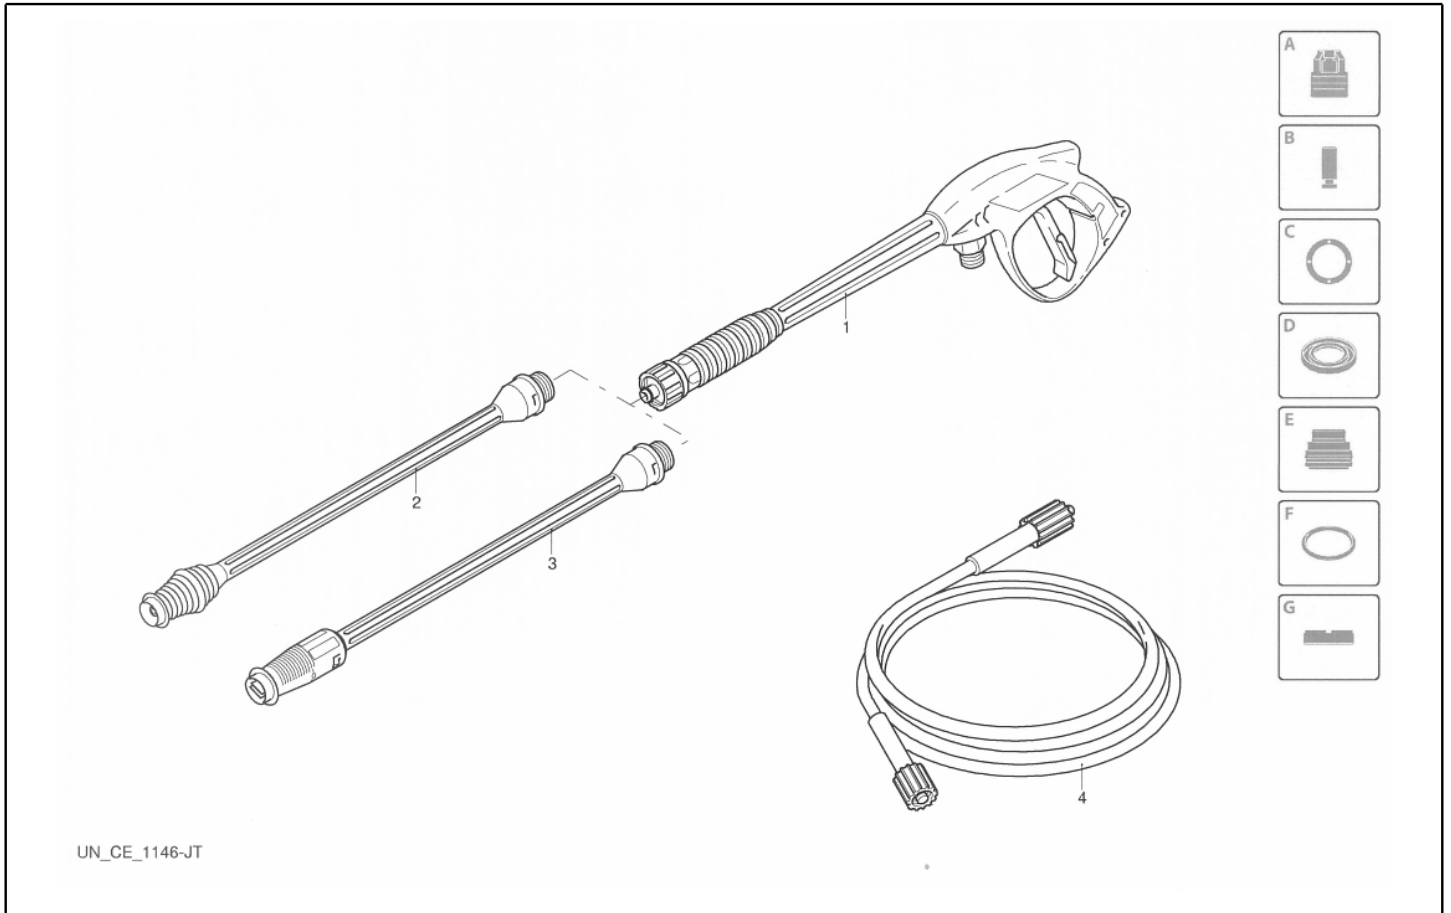

Ref. K	Part n.	Part n. 2	Description	Quantity	Validity		Price
					From	To	
0001	IPPR40012		GUN BIT +P270 +M22 M	1,00			--
0002	LCPR40080		LANCE R.POWER P 440 +M22 D.1.1B	1,00			--
0003	LCPR40076		LANCE M.REG P 440 +M22 D.1,03BK	1,00			--
0004	TBAP40108		H.P. HOSE SAE MT 12 1/ 4 -1IRV	1,00			--