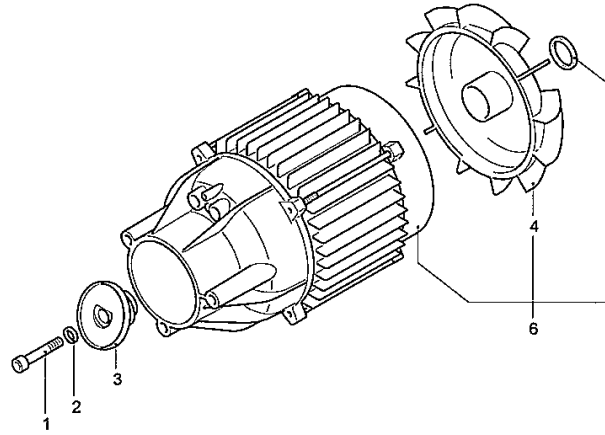

UN_CE_1543-KR

Ref. K	Part n.	Part n. 2	Description	Quantity	Validity		Price
					From	To	
0001	VTVT06237		SCREW TCEI 6X20 UNI5931	1,00			--
0002	VTRS40018		WASHER D. 6 X10 GROWER	1,00			--
0003	PVVR40360		CAP G151	1,00			--
0004	VEVR40011		IMPELLER C23	1,00			--
0005	VTVR40046		RING C23	1,00			--
0006	MOMO40035		1PH MOTOR ARC23 W 2500 230-50 AR	1,00			--
0007	KTRI40296		KIT P 15-43056 BEARING AR	1,00	09/09/2014		--