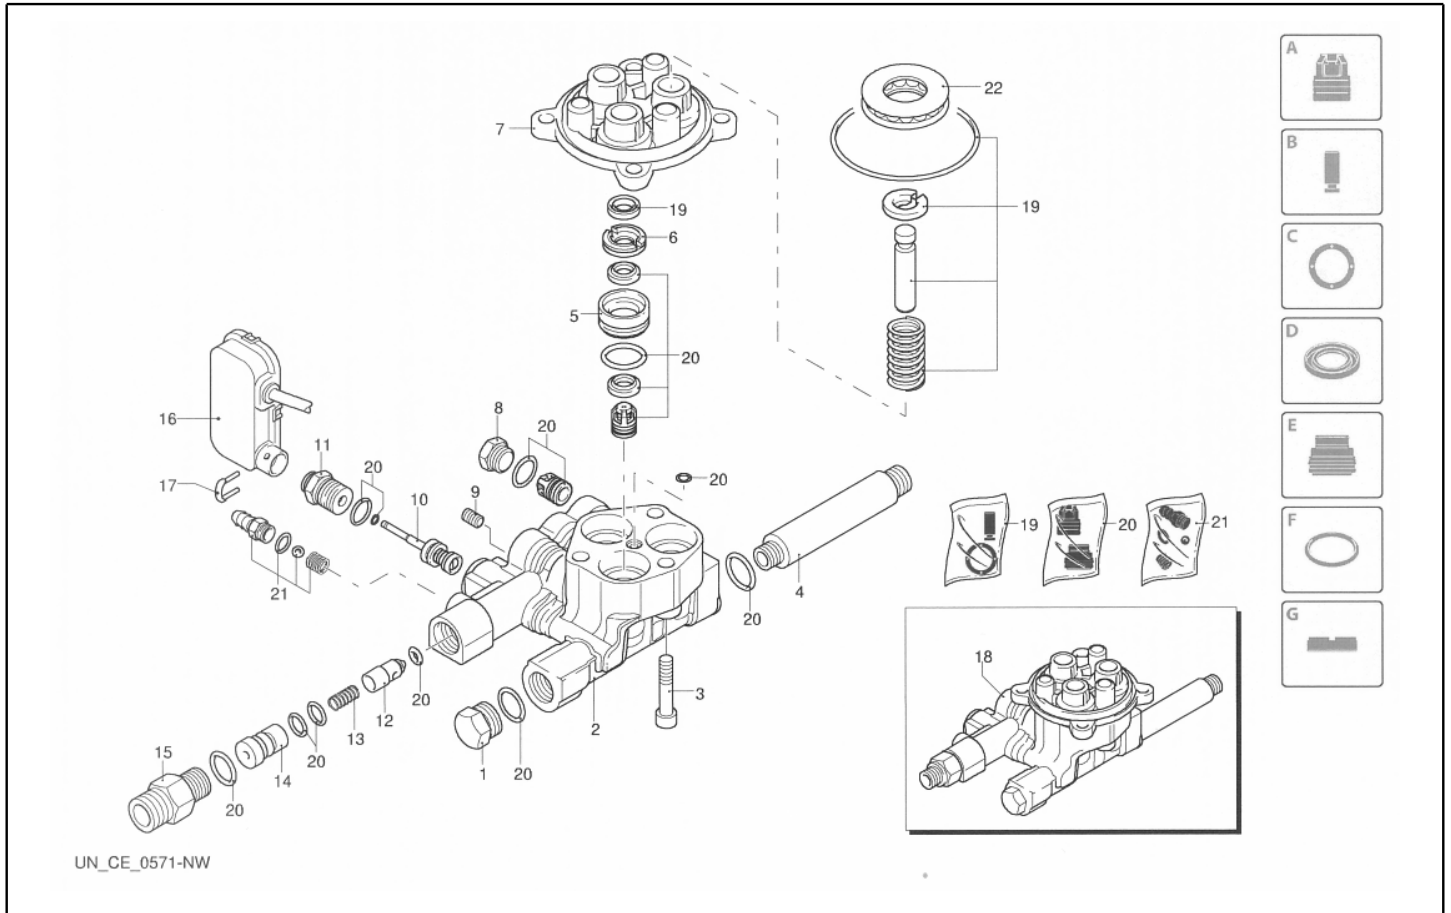

IPC

Spare parts list

Ref: IDAF94243

Model: H.P. CLEANER G155-CPI1508AO 230/50 PRT

Ref. K	Part n.	Part n. 2	Description	Quantity	Validity		Price
					From	To	
0001	MPVR40463		HANDLE PW-C23 ANT.GR.	1,00			--
0002	MPVR40508		HOOD PW-C23 BK.	1,00			--
0003	MPVR40465		SWITCH KNOB PW-C23	1,00			--
0004	MPVR40466		SUPPORT PW-C23 BK.	1,00			--
0005	MPVR40509		INSERT PW-C23 RD.	1,00			--
0006	MPVR40468		CONTROL BOX PW-C23	1,00			--
0007	TBBP40061		L.P. HOSE D. 7-10 PW-C23	2,00			--
0008	KTRI40222		KIT P 4- 14 SCREW PW-C23	1,00			--
0009	RCGR40007		DETERGENT TAP PW-C23 2V.	1,00			--
0010	TBBP40062		L.P. HOSE D. 7-10 PW-C23/2	1,00			--
0011	MPVR40469		SUPPORT E.PMP PW-C23	1,00		08/09/2014	--
0011	MPVR40650		SUPPORT E.PMP PW-C23	1,00	09/09/2014		--
0012	MNMN40010		PRESSURE GAUGE AR PW-C23	1,00			--
0013	MPVR40514		HANDLE PW-C23 AVTB	1,00		27/02/2014	--
0013	MPVR40637		HANDLE PW-C23 AVTB	1,00	28/02/2014		--
0014	PPEL40043		GROUP PW-C23 2500W 230/50 2P.	1,00			--
0015	TBAP40109		HOSE AVV. PW-C23	1,00			--
0016	MPVR40471		SUPPORT PW-C23	1,00			--
0017	MECO40010		CAPACITOR 30 MF	1,00			--
0018	MPVR40472		CONVEYOR PW-C23	1,00			--
0019	RTRT40028		WHEEL D.175 PW-C23	2,00			--
0020	MECB40239		CABLE PVC 3X1.5 SCH.	1,00			--
0021	MPVR40473		CAP PW-C23	1,00			--
0022	MPVR40454		CABLE CLAMP PW-C10	1,00			--
0023	MPVR40475		FRAME PW-C23 BK	1,00			--
0024	MPVR40464		SUPPORT PW-C23 SUP.	1,00			--
0025	MPVR40477		HANDLE PW-C23 PST.GR.	1,00			--
0026	MPVR40512		TANK PW-C23 DX	1,00			--
0027	MPVR40513		TANK PW-C23 SX	1,00			--
0028	MPVR40480		TANK CAP PW-C23 BK.	2,00			--
0029	MPVR40515		HANDLE PW-C23	1,00			--
0030	RCVR40103		SOCKET C10 3/4 F +FILT.	1,00			--
0031	LAFN40542		PLUG "U" AVTB-C23	1,00			--
0032	RCDS40185		CONNECTOR PW-C23 C/MAN	1,00			--
0032	KTRI40448		KIT PX 4- 9 ADAP. G.LINE AR	1,00	01/05/2018		--
0033	MPVR40484		DRUM PW-C23	1,00			--
0034	MPVR40460		HANDLE PW-C10	1,00			--
0035	MPVR40719		SUPPORT E.PMP PW-C23	1,00	09/09/2015		--