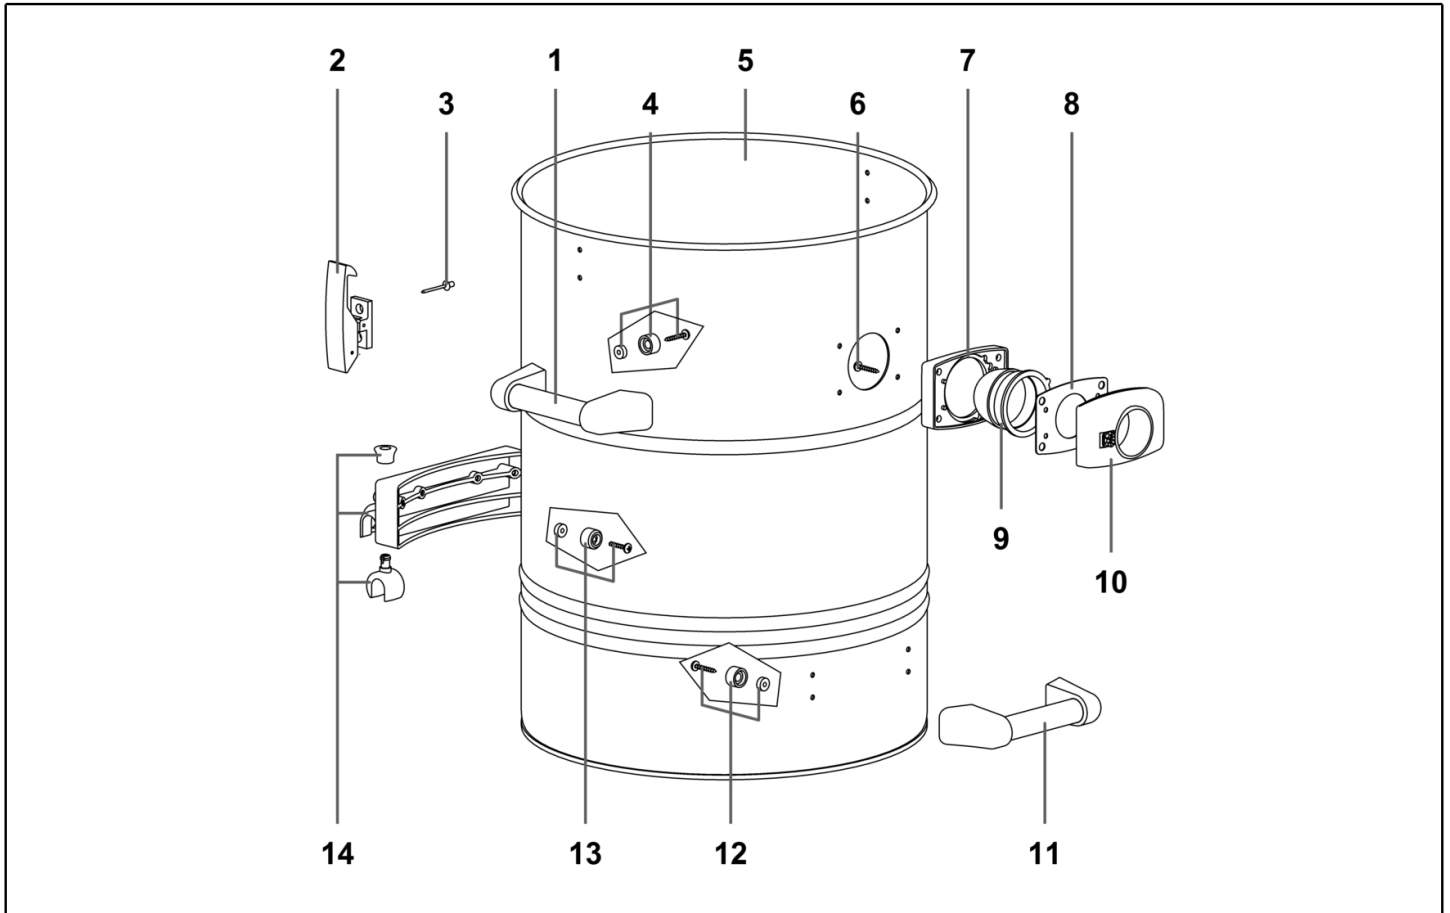

Ref. K	Part n.	Part n. 2	Description	Quantity	Validity		Price
					From	To	
0001	MPVR28765		TANK HANDLE "V.F." ISSA	2,00			--
0002	PMVR02871		PLASTIC HOOK COMPL. GR6000	2,00			--
0003	VTVR71991		RIVET 5X11	4,00			--
0004	PMVR02551		COMPL. SEAL JOI. C/VITE L=30	8,00			--
0005	LAFN28766		TIPPING TANK NEVADA 600 AISI 430	1,00			--
0006	VTVT71966		SCREW PAT TMT PHL 5X30 BLACK	4,00			--
0007	MPVR08681		GASKET R 205 GREY 6000	1,00			--
0008	GUGO28701		GASKET D.38	1,00			--
0009	MPVR28696		DEFLECTOR 99	1,00			--
0010	MPVR09004		PIPE UNION R155 G6000 W/BUT.OR	1,00			--
0011	MPVR28765		TANK HANDLE "V.F." ISSA	1,00			--
0012	PMVR02551		COMPL. SEAL JOI. C/VITE L=30	4,00			--
0013	RIGE00015		COMPLETE SEAL W/SCREW L=25	4,00			--
0014	MPVR06993		HINGE GROUP BASC COMP	1,00			--