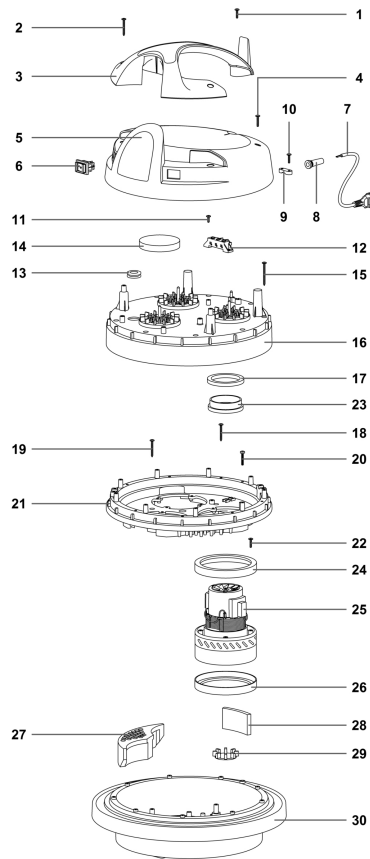

Ref. K	Part n.	Part n. 2	Description	Quantity	Validity		Price
					From	To	
*	MECB01826		WIRING 50CM MOTORE POKE-IN-TP	3,00			--
*	FSVR00127		CLAMP	3,00			--
*	MECB35712		WIRE WITH RESISTANCE	1,00			--
0001	VTVT71961		SCREW PFU TMT PHL 5X20 ZN NERA	1,00			--
0002	VTVT72106		SCREW PAT TMT PHL 5X40 BLACK	2,00			--
0003	MPVR08298		LOBSTER HANDLE TOPPER 600	1,00			--
0004	VTVT72055		SCREW PFU TMT PHL 5X25 ZN BLACK	2,00			--
0005	PMVR04806		COVER TOPPER 600 G6 3INT	1,00			--
0006	MECI28744		ANTISPLASH RED LIGHT SWITCHER	3,00			--
0007	MECB31445		ELECTRIC CORD 2X1,5 MT.8,5	1,00			--
0008	MEVR28673		FAIRLEAD	1,00			--
0009	MPVR28690		CABLE CLAMP	1,00			--
0010	VTVT71961		SCREW PFU TMT PHL 5X20 ZN NERA	1,00			--
0011	VTVT71960		SCREW SCREW PAT TMT PHL 5X14 ZN	2,00			--
0012	MEVR02008		TERM.BOARD 400-600 3MOT.RAD	1,00			--
0013	MEVR72017		GUIDING SLIT FOR QUICK COUPLING	1,00			--
0014	FTDP38064		FILTER MTP/65 H=15 D.95	3,00			--
0015	VTVT40007		SCREW PAT TMT PHL 5X55 BLACK	9,00			--
0016	MPVR08503		LOBSTER COVER 600	1,00			--
0017	MPVR38371		WASHER H8 D85X65	3,00			--
0018	VTVT72106		SCREW PAT TMT PHL 5X40 BLACK	9,00			--
0019	VTVT72106		SCREW PAT TMT PHL 5X40 BLACK	3,00			--
0020	VTVT01181		SCREW TC CROSS M 5X30 UNI 7687	1,00			--
0021	MPVR09336		MOTOR SUPPORT NEV. 600 GREY 6000	1,00			--
0022	VTVT71961		SCREW PFU TMT PHL 5X20 ZN NERA	12,00			--
0023	MPVR86282		RING MOTORE H=7 (15) PLAST.	3,00			--
0024	GUGO28683		"L" GASKET W/O HOLES H=5,5	3,00			--
0025	MOMO28716		MOT BD302 1000W 220-240V 50-60HZ	3,00			--
0026	GUGO28683		"L" GASKET W/O HOLES H=5,5	3,00			--
0027	FTDP38057		ANTINOISE TRIANGLE H=51	3,00			--
0028	FTDP28745		GASKET MTP/30 AU-AD 50X10X85	3,00			--
0029	MPVR28748		AUTOMATIC VALVE	3,00			--
0030	PMBA00570		BASE NEV.600 W/PLA G6 COMP	1,00			--