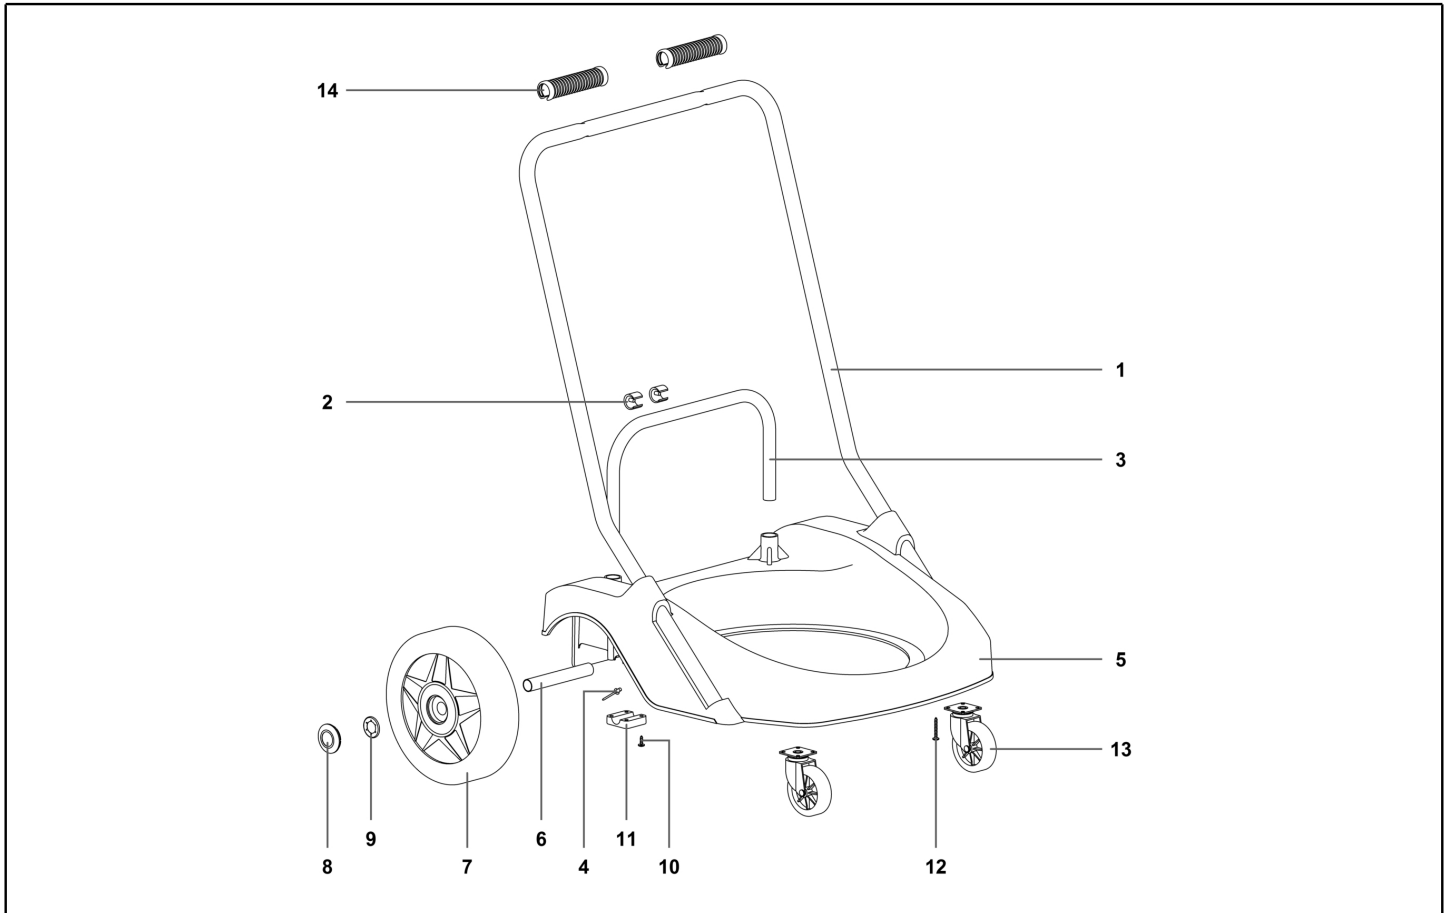

Ref. K	Part n.	Part n. 2	Description	Quantity	Validity		Price
					From	To	
0001	LAFN09981		HANDLE NEVADA BLACK VARN.	1,00			--
0002	LAFN72157		POSITIONER MIR. 1600	2,00			--
0003	LAFN28769		CHROME HANDLE NEVADA	1,00			--
0004	VTVR71991		RIVET 5X11	2,00		17/01/2021	--
0004	VTVR71992		RIVET RIVET 4,8X17	2,00	18/01/2021		--
0005	MPVR28771		TROLLEY MIR. 1600	1,00			--
0006	LAFN28772		WHEEL PIVOT D.20X140	2,00			--
0007	RTRT24322		WHEEL SR 250	2,00			--
0008	MPVR85070		WHEEL CAP D.200/250 BLACK	2,00			--
0009	MPVR72149		BLOC D.20	2,00			--
0010	VTVT01193		SCREW PAT TMT PHL 5X15 ZN BLACK	8,00			--
0011	MPVR28774		LOCK PIVOT BRACKET	2,00			--
0012	VTVT71971		SCREW PAT TMT PHL 5X35 BLACK	8,00			--
0013	RTRT28775		FLANGED WHEEL D.80	2,00			--
0014	MPVR02288		PLAST.TROLLEY HANDLE	2,00			--