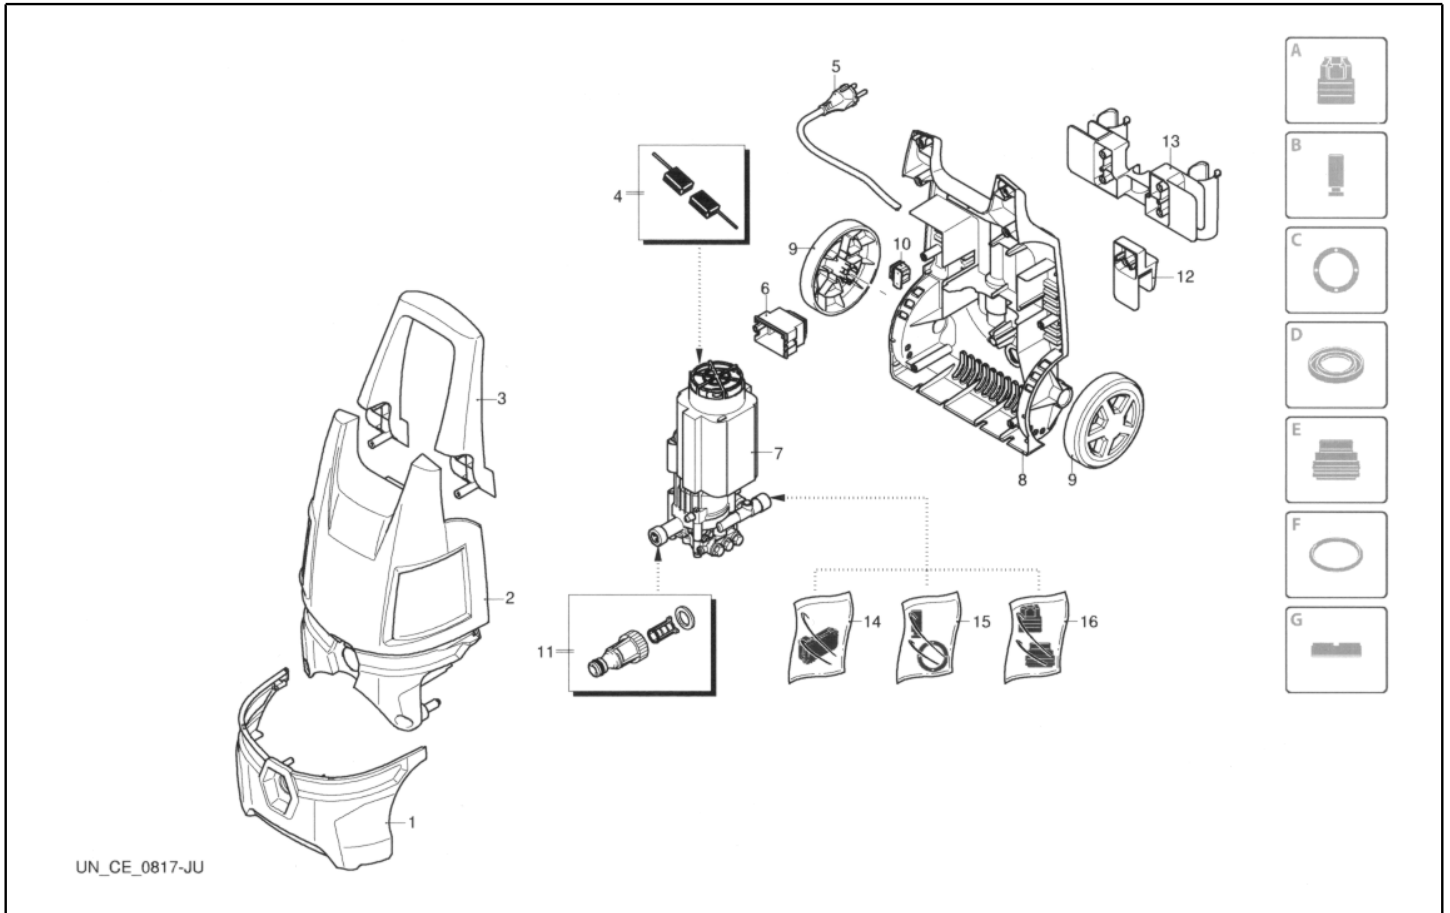

**IPC**

**Spare parts list**

Ref: IDAF94232

Model: H.P. CLEANER G131-C I1306A 230/50 PRT

Ref. K	Part n.	Part n. 2	Description	Quantity	Validity		Price
					From	To	
0001	MPVR40449		BAND ANT. PW-C10	1,00			--
0002	MPVR40450		RED COVER PW-C10 IPC	1,00			--
0003	MPVR40451		HANDLE PW-C10 IPC BK.	1,00			--
0004	KTRI40218		KIT P 21- 4 C10	1,00			--
0005	MECB40238		CABLE PVC 2X1 SCH.	1,00			--
0006	MPVR40452		CONTROL BOX PW-C10	1,00			--
0007	PPEL40034		GROUP PW-C10 1700W 230/50 SPZ.	1,00			--
0008	MPVR40453		FRAME PW-C10 BK	1,00			--
0009	RTRT40027		WHEEL D.145 PW-C10	2,00			--
0010	MPVR40454		CABLE CLAMP PW-C10	1,00			--
0011	RCVR40103		SOCKET C10 3/4 F +FILT.	1,00			--
0012	MPVR40455		HANDLE PW-C10 INF.	1,00			--
0013	MPVR40456		HANDLE PW-C10 SUP.	1,00			--
0014	KTRI40219		KIT P 10- 5 TSS C10	1,00			--
0015	KTRI40220		KIT P 15-42742 C10	1,00			--
0016	KTRI40221		KIT P 15-42743 C10	1,00			--

UN\_CE\_1137-JT

Ref. K	Part n.	Part n. 2	Description	Quantity	Validity		Price
					From	To	
0001	IPPR40011		GUN QUICK -BAYONET IPC	1,00			--
0002	LCPR40077		LANCE ROTOPOWER P 330 D.1,20	1,00			--
0003	LCPR40073		LANCE CMB P 330 D.1,10	1,00			--
0004	LCPR40081		FOAM DEVICE G 131 -TK.0,5LT	1,00			--
0005	TBAP40105		H.P. HOSE SAE MT 5 1/4 -11RV	1,00			--