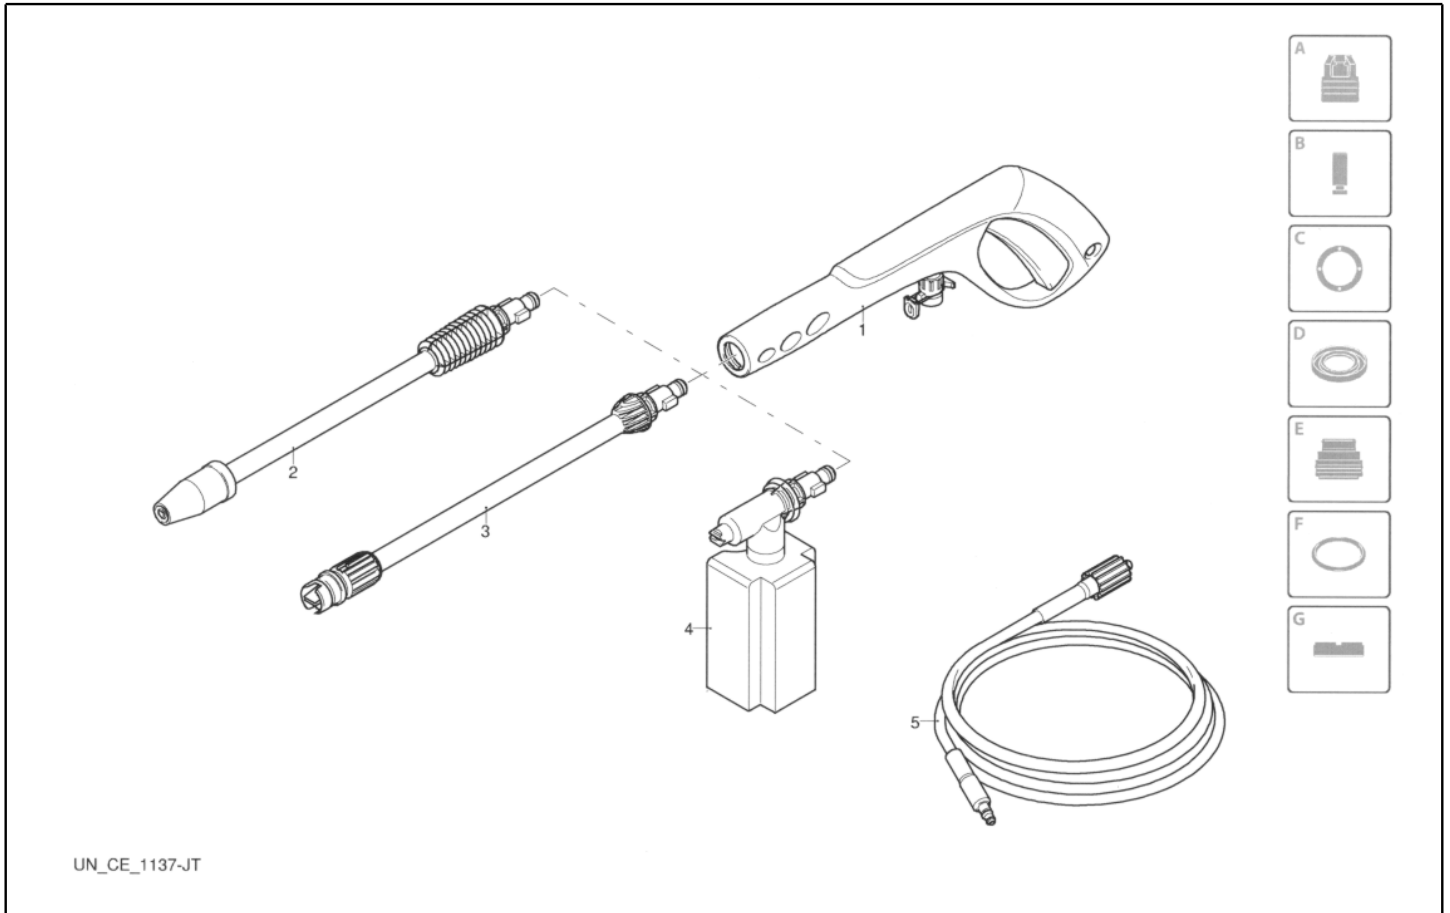

**IPC**

**Spare parts list**

Ref: IDAF94232

Model: H.P. CLEANER G131-C I1306A 230/50 PRT

Ref. K	Part n.	Part n. 2	Description	Quantity	Validity		Price
					From	To	
0001	MPVR40449		BAND ANT. PW-C10	1,00			--
0002	MPVR40450		RED COVER PW-C10 IPC	1,00			--
0003	MPVR40451		HANDLE PW-C10 IPC BK.	1,00			--
0004	KTRI40218		KIT P 21- 4 C10	1,00			--
0005	MECB40238		CABLE PVC 2X1 SCH.	1,00			--
0006	MPVR40452		CONTROL BOX PW-C10	1,00			--
0007	PPEL40034		GROUP PW-C10 1700W 230/50 SPZ.	1,00			--
0008	MPVR40453		FRAME PW-C10 BK	1,00			--
0009	RTRT40027		WHEEL D.145 PW-C10	2,00			--
0010	MPVR40454		CABLE CLAMP PW-C10	1,00			--
0011	RCVR40103		SOCKET C10 3/4 F +FILT.	1,00			--
0012	MPVR40455		HANDLE PW-C10 INF.	1,00			--
0013	MPVR40456		HANDLE PW-C10 SUP.	1,00			--
0014	KTRI40219		KIT P 10- 5 TSS C10	1,00			--
0015	KTRI40220		KIT P 15-42742 C10	1,00			--
0016	KTRI40221		KIT P 15-42743 C10	1,00			--

UN\_CE\_1137-JT

Ref. K	Part n.	Part n. 2	Description	Quantity	Validity		Price
					From	To	
0001	IPPR40011		GUN QUICK -BAYONET IPC	1,00			--
0002	LCPR40077		LANCE ROTOPOWER P 330 D.1,20	1,00			--
0003	LCPR40073		LANCE CMB P 330 D.1,10	1,00			--
0004	LCPR40081		FOAM DEVICE G 131 -TK.0,5LT	1,00			--
0005	TBAP40105		H.P. HOSE SAE MT 5 1/4 -11RV	1,00			--