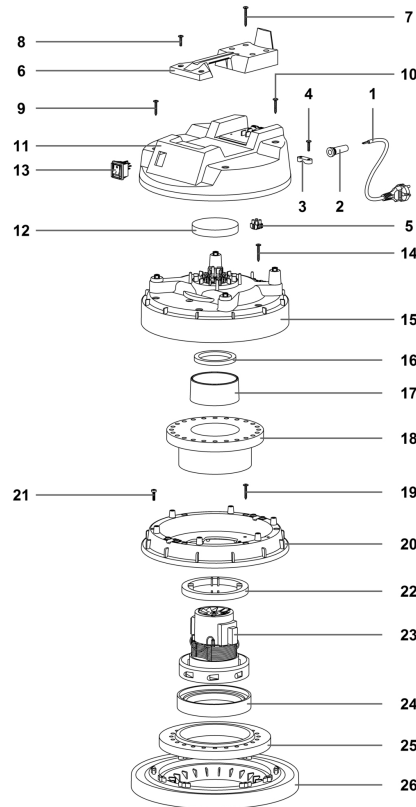

Ref. K	Part n.	Part n. 2	Description	Quantity	Validity		Price
					From	To	
*	MECB01821		WIRING 40CM MOTOR-TP 1200	1,00			--
*	MECB35712		WIRE WITH RESISTANCE	1,00			--
*	FSVR00127		CLAMP	1,00			--
0001	MECB28672		ELECTRIC CORD 2X1 MT.8,5	1,00			--
0002	MEVR28673		FAIRLEAD	1,00			--
0003	MPVR28690		CABLE CLAMP	1,00			--
0004	VTVT71961		SCREW PFU TMT PHL 5X20 ZN NERA	2,00			--
0005	MECB01161		TERMINAL BOARD 300-500 2P RAD	1,00			--
0006	MPVR09697		GREY HANDLE PANDA 6000	1,00			--
0007	VTVT72106		SCREW PAT TMT PHL 5X40 BLACK	4,00			--
0008	VTVT71961		SCREW PFU TMT PHL 5X20 ZN NERA	2,00			--
0009	VTVT71966		SCREW PAT TMT PHL 5X30 BLACK	2,00			--
0010	VTVT71966		SCREW PAT TMT PHL 5X30 BLACK	2,00			--
0011	MPVR09715		GREY COVER PANDA 6000	1,00			--
0012	FTDP38064		FILTER MTP/65 H=15 D.95	1,00			--
0013	MECI72195		ANTISPLASH SWITCH	1,00			--
0014	VTVT71971		SCREW PAT TMT PHL 5X35 BLACK	6,00			--
0015	MPVR09099		COVERING 99 S/HOLES LOBSTER	1,00		09/03/2021	--
0015	MPVR12686		COVERING 99 S/FORI ARAGOSTA V2	1,00	10/03/2021		--
0016	MPVR38371		WASHER H8 D85X65	1,00			--
0017	MPVR86282		RING MOTORE H=7 (15) PLAST.	1,00			--
0018	FTDP38066		FILTER PHONO H=75	1,00			--
0019	VTVT71971		SCREW PAT TMT PHL 5X35 BLACK	6,00			--
0020	VTVT71961		SCREW PFU TMT PHL 5X20 ZN NERA	4,00			--
0021	MPVR08415		MOTOR SUPPORT 500 GREY 6000	1,00			--
0022	VTVT01272		SCREW TC CROSS M 5X45 UNI 7687	1,00			--
0023	GUGO28683		"L" GASKET W/O HOLES H=5,5	1,00			--
0024	MOMO40006		MOT BS282 1200W 220-240 50/60 MONO	1,00			--
0025	GUVVR00397		"L" GASKET S/F H=16	1,00			--
0026	FTDP38067		WASHER MTP 65MM 18D 230X145	1,00			--
0027	PMBA00270		BASE 500 MONO.W/GAS+PLA.GR6000	1,00			--