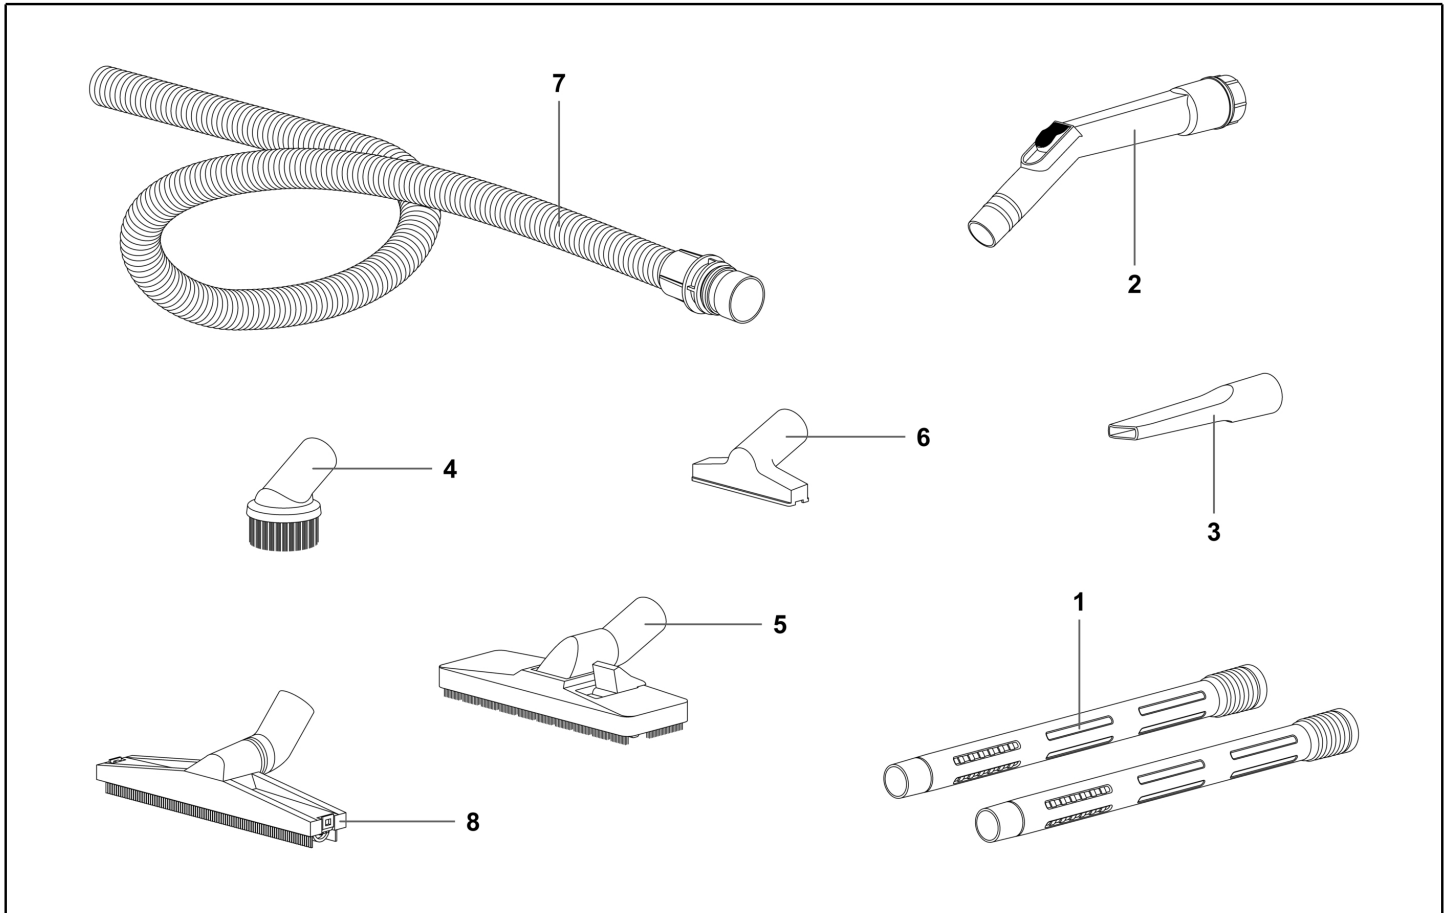

Ref. K	Part n.	Part n. 2	Description	Quantity	Validity		Price
					From	To	
0001	LAFN28238		AL-PLAST.TUBE D.36 MT.0,50	2,00			--
0002	LAFN85073		PLASTIC WAND WITH AIR REGULATION	1,00			--
0003	SPPV28242		FLAT LANCE D.36	1,00			--
0004	SPPV28243		ROUND TOOL	1,00			--
0005	SPPV28244		ASPIRAMATIC TOOL	1,00			--
0006	MPVR00141		SMALL TOOL D.36	1,00			--
0007	TBFX00707			1,00			--
0008	SPPV28245		WET BRUSH 300 D.36	1,00			--