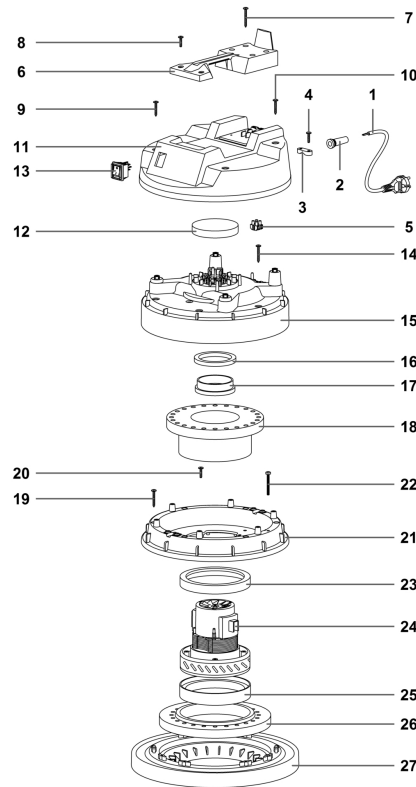

Ref. K	Part n.	Part n. 2	Description	Quantity	Validity		Price
					From	To	
*	MECB01821		WIRING 40CM MOTOR-TP 1200	1,00			--
*	MECB35712		WIRE WITH RESISTANCE	1,00			--
*	FSVR00127		CLAMP	1,00			--
0001	MECB28672		ELECTRIC CORD 2X1 MT.8,5	1,00			--
0002	MEVR28673		FAIRLEAD	1,00			--
0003	MPVR28690		CABLE CLAMP	1,00			--
0004	VTVT71961		SCREW PFU TMT PHL 5X20 ZN NERA	2,00			--
0005	MECB01161		TERMINAL BOARD 300-500 2P RAD	1,00			--
0006	MPVR09697		GREY HANDLE PANDA 6000	1,00			--
0007	VTVT72106		SCREW PAT TMT PHL 5X40 BLACK	4,00			--
0008	VTVT71961		SCREW PFU TMT PHL 5X20 ZN NERA	2,00			--
0009	VTVT71966		SCREW PAT TMT PHL 5X30 BLACK	2,00			--
0010	VTVT71966		SCREW PAT TMT PHL 5X30 BLACK	2,00			--
0011	MPVR09715		GREY COVER PANDA 6000	1,00			--
0012	FTDP38064		FILTER MTP/65 H=15 D.95	1,00			--
0013	MECI72195		ANTISPLASH SWITCH	1,00			--
0014	VTVT71971		SCREW PAT TMT PHL 5X35 BLACK	6,00			--
0015	MPVR09099		COVERING 99 S/HOLES LOBSTER	1,00		09/03/2021	--
0015	MPVR12686		COVERING 99 S/FORI ARAGOSTA V2	1,00	10/03/2021		--
0016	MPVR38371		WASHER H8 D85X65	1,00			--
0017	MPVR86282		RING MOTORE H=7 (15) PLAST.	1,00			--
0018	FTDP38066		FILTER PHONO H=75	1,00			--
0019	VTVT71971		SCREW PAT TMT PHL 5X35 BLACK	6,00			--
0020	VTVT71961		SCREW PFU TMT PHL 5X20 ZN NERA	4,00			--
0021	MPVR08415		MOTOR SUPPORT 500 GREY 6000	1,00			--
0022	VTVT01272		SCREW TC CROSS M 5X45 UNI 7687	1,00			--
0023	GUGO28683		"L" GASKET W/O HOLES H=5,5	1,00			--
0024	MOMO40006		MOT BS282 1200W 220-240 50/60 MONO	1,00			--
0025	GUVVR00397		"L" GASKET S/F H=16	1,00			--
0026	FTDP38067		WASHER MTP 65MM 18D 230X145	1,00			--
0027	PMBA00270		BASE 500 MONO.W/GAS+PLA.GR6000	1,00			--