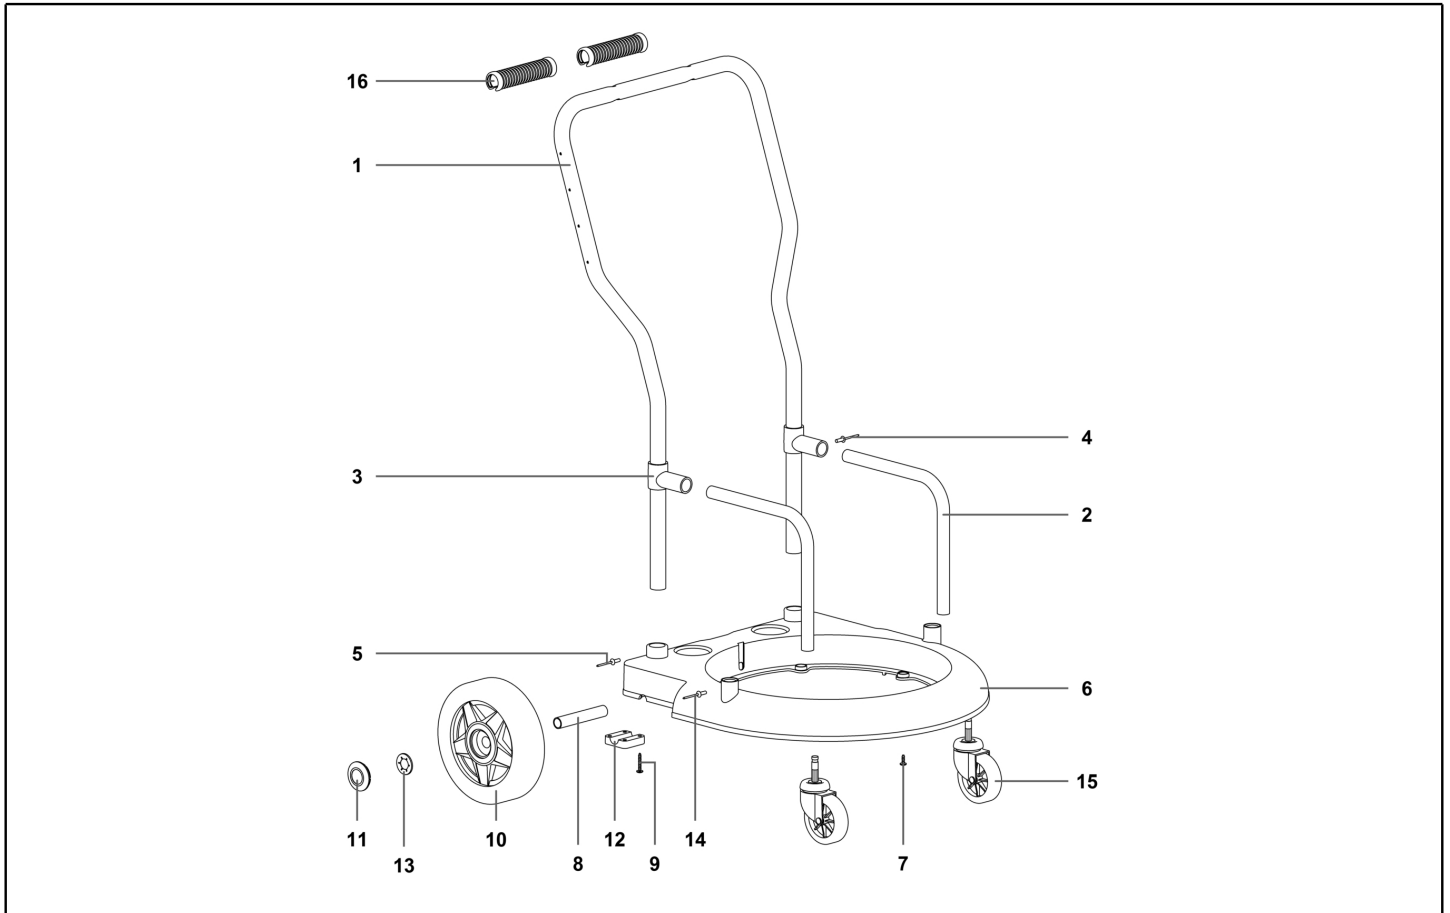

Ref. K	Part n.	Part n. 2	Description	Quantity	Validity		Price
					From	To	
0001	LAFN09734		HANDLE MARKET 400 BLACK	1,00			--
0002	MPVR02240		VARNISHED SUPPORT TUBE	2,00			--
0003	LAFN03247		HOSE T ST.MKT	2,00			--
0004	VTVR00396		RIVET 4,8X17 BLACK	2,00			--
0005	VTVR00396		RIVET 4,8X17 BLACK	2,00			--
0006	MPVR08479		TROLLEY BODY 400 MARKET B	1,00			--
0007	VTVT71960		SCREW SCREW PAT TMT PHL 5X14 ZN	6,00			--
0008	LAFN09549		WHEEL PIN D.18X105 SP.1.5 ZN	2,00			--
0009	VTVT71966		SCREW PAT TMT PHL 5X30 BLACK	8,00			--
0010	RTRT85069		REAR WHEEL D.200	2,00			--
0011	MPVR85070		WHEEL CAP D.200/250 BLACK	2,00			--
0012	MPVR28774		LOCK PIVOT BRACKET	2,00			--
0013	MPVR86321		BLOC. D.18	2,00			--
0014	VTVR00396		RIVET 4,8X17 BLACK	2,00			--
0015	RTRT40020		FRONT WHEEL D.80 W/PIVOT	2,00			--
0016	MPVR02288		PLAST.TROLLEY HANDLE	2,00			--