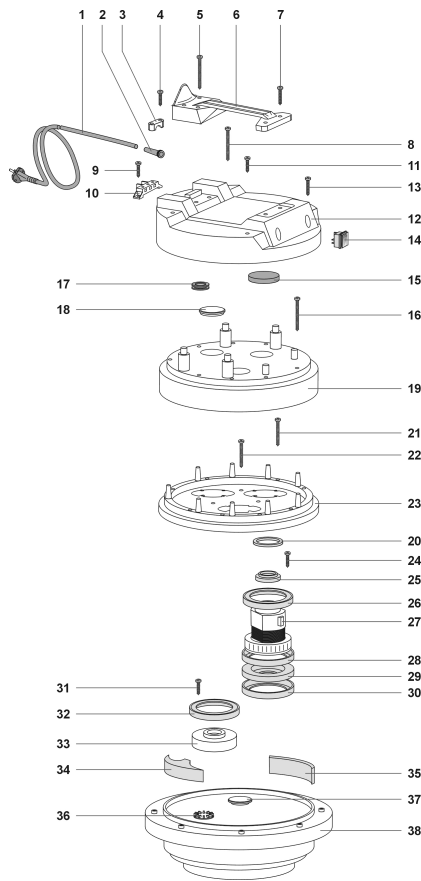

Ref. K	Part n.	Part n. 2	Description	Quantity	Validity		Price
					From	To	
0001	PMTA07711		HEAD KOALA 429 XP MONO	1,00			--
0002	KTRI72229		COMPL.FILTRATION KIT 400	1,00			--
0003	PMFU01711		TANK 400 PLA G6/G6OR/G6 COMP	1,00			--
0004	CARR01438		TROLLEY MARKET S BLACK	1,00			--

Ref. K	Part n.	Part n. 2	Description	Quantity	Validity		Price
					From	To	
A	FTDP28733		KIT RING+FILT+BASK.400 CONIC.SAN	1,00			--
0001	MPVR35807		FILTER RING 400	1,00			--
0002	FTDP00523		FILTER POLY AN4-600 CON REG H320	1,00			--
0003	MPVR09199		CONICAL BASKET 400	1,00			--
0004	MPVR40521		NET ANTIFOAM BODY HIGH	1,00			--
0005	RCGR40008		HIGH FLOAT 99 W/GASKET 37 SHA	1,00			--
0006	MPVR35796		BUSHING PLASTIC SLEEVE D.8	4,00			--
0007	VTVT36751		SCREW SCREW PAT TMT PHL 5X25	4,00			--

Ref. K	Part n.	Part n. 2	Description	Quantity	Validity		Price
					From	To	
0001	LAFN09734		HANDLE MARKET 400 BLACK	1,00			--
0002	MPVR02240		VARNISHED SUPPORT TUBE	2,00			--
0003	LAFN03247		HOSE T ST.MKT	2,00			--
0004	VTVR00396		RIVET 4,8X17 BLACK	2,00			--
0005	VTVR00396		RIVET 4,8X17 BLACK	2,00			--
0006	MPVR08479		TROLLEY BODY 400 MARKET B	1,00			--
0007	VTVT71960		SCREW SCREW PAT TMT PHL 5X14 ZN	6,00			--
0008	LAFN09549		WHEEL PIN D.18X105 SP.1.5 ZN	2,00			--
0009	VTVT71966		SCREW PAT TMT PHL 5X30 BLACK	8,00			--
0010	RTRT85069		REAR WHEEL D.200	2,00			--
0011	MPVR85070		WHEEL CAP D.200/250 BLACK	2,00			--
0012	MPVR28774		LOCK PIVOT BRACKET	2,00			--
0013	MPVR86321		BLOC. D.18	2,00			--
0014	VTVR00396		RIVET 4,8X17 BLACK	2,00			--
0015	RTRT40020		FRONT WHEEL D.80 W/PIVOT	2,00			--
0016	MPVR02288		PLAST.TROLLEY HANDLE	2,00			--

Ref. K	Part n.	Part n. 2	Description	Quantity	Validity		Price
					From	To	
0001	MPVR28696		DEFLECTOR 99	1,00			--
0001	MPVR28696		DEFLECTOR 99	1,00			--

Ref. K	Part n.	Part n. 2	Description	Quantity	Validity		Price
					From	To	
0001	VTVT36751		SCREW SCREW PAT TMT PHL 5X25	1,00			--
0001	VTVT36751		SCREW SCREW PAT TMT PHL 5X25	1,00			--