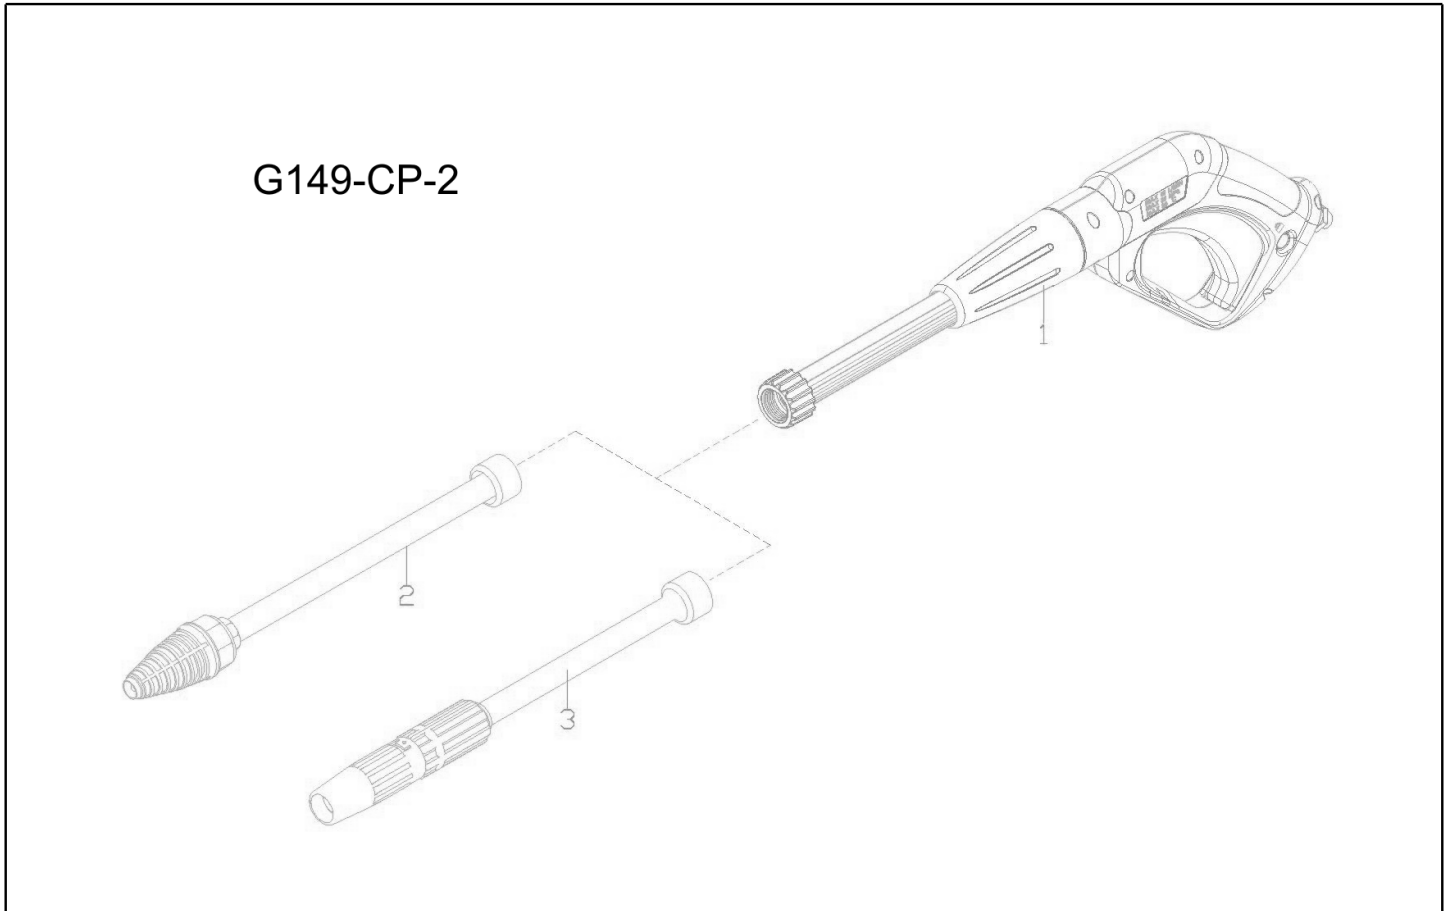

IPC

Spare parts list

Ref: IDAF94337

Model: H.P. CLEANER G159-CP I1609AO 230/50

G149-CP-1

Ref. K	Part n.	Part n. 2	Description	Quantity	Validity		Price
					From	To	
A	KTRI40352		KNOB INT. G134-C	1,00			--
B	KTRI40353		CONTROL BOARD G149-CP	1,00			--
C	KTRI40350		CABLE G149-CP	1,00			--
D	KTRI40358		KIT P 1- 28 WHEEL D.160	1,00			--
E	PPEL40093		GROUP G159 1609AO M 230/50 3kW	1,00			--
F	KTRI40375		KIT P 24- 23 COVER G149-CP	1,00			--
0004	MPVR40793		TANK CAP PW-C23 BK.	1,00			--
0012	MECI40038		SWITCH G149-CP	1,00			--
0013	MECO40022		CAPACITOR G149-CP	1,00			--
0021	KTRI40382		KIT P 35- 50 HOSE REEL G149-CP	1,00			--
0024	TBAP40185		HOSE AVTB G149-CP	1,00			--
0041	RCVR40174		SOCKET C10 3/4 F +FILT.	1,00			--
0042	PLDC94347		INSTR.MANUAL PW-C22P 26L IPC	1,00			--

Ref. K	Part n.	Part n. 2	Description	Quantity	Validity		Price
					From	To	
0001	IPPR40019		GUN AG375	1,00			--
0002	LCPR40147		LANCE ROTOPOWER 1,30	1,00			--
0003	LCPR40146		LANCE M.REG 1,00	1,00			--
0004	TBAP40171		H.P. HOSE TEX MT 8	1,00			--

Ref. K	Part n.	Part n. 2	Description	Quantity	Validity		Price
					From	To	
A	MEPF40032		PRESSURE SWITCH TSS G149-CP	1,00			--
B	KTRI40345		KIT P 15-230 D.14	3,00			--
C	KTRI40356		KIT P 15-234 GUIDA PISTONI	1,00			--
D	KTRI40359		KIT P 15-236 TENUTE D.14	3,00			--
E	KTRI40365		KIT P 14-111 BY-PASS G149-CP	1,00			--
F	KTRI40469		KIT P 15-248 HEAD G159-C OT.	1,00			--
G	KTRI40377		KIT P 15-242 RACC.ASP. G144-CP	1,00			--
H	KTRI40470		KIT P 15-249 G159-CP	6,00			--
0050	CUVR40022		ROLLER BEARING G149-CP	1,00			--
0051	PPAP40142		PUMP G159 PREM.	1,00			--