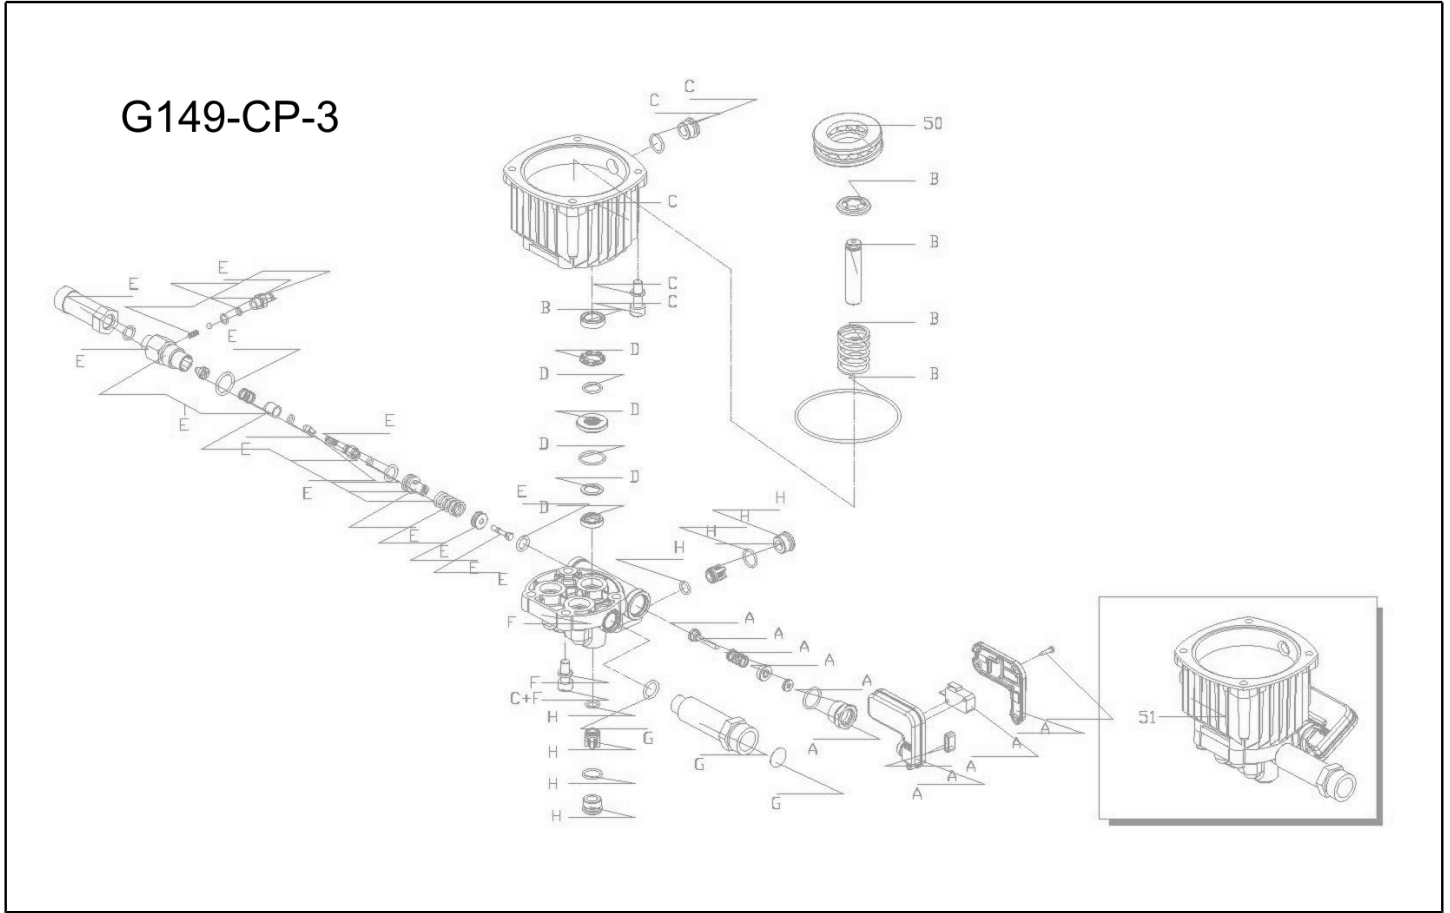

IPC

Spare parts list

Ref: IDAF94337

Model: H.P. CLEANER G159-CP I1609AO 230/50

G149-CP-1

Ref. K	Part n.	Part n. 2	Description	Quantity	Validity		Price
					From	To	
A	KTRI40352		KNOB INT. G134-C	1,00			--
B	KTRI40353		CONTROL BOARD G149-CP	1,00			--
C	KTRI40350		CABLE G149-CP	1,00			--
D	KTRI40358		KIT P 1- 28 WHEEL D.160	1,00			--
E	PPEL40093		GROUP G159 1609AO M 230/50 3kW	1,00			--
F	KTRI40375		KIT P 24- 23 COVER G149-CP	1,00			--
0004	MPVR40793		TANK CAP PW-C23 BK.	1,00			--
0012	MECI40038		SWITCH G149-CP	1,00			--
0013	MECO40022		CAPACITOR G149-CP	1,00			--
0021	KTRI40382		KIT P 35- 50 HOSE REEL G149-CP	1,00			--
0024	TBAP40185		HOSE AVTB G149-CP	1,00			--
0041	RCVR40174		SOCKET C10 3/4 F +FILT.	1,00			--
0042	PLDC94347		INSTR.MANUAL PW-C22P 26L IPC	1,00			--

Ref. K	Part n.	Part n. 2	Description	Quantity	Validity		Price
					From	To	
0001	IPPR40019		GUN AG375	1,00			--
0002	LCPR40147		LANCE ROTOPOWER 1,30	1,00			--
0003	LCPR40146		LANCE M.REG 1,00	1,00			--
0004	TBAP40171		H.P. HOSE TEX MT 8	1,00			--

Ref. K	Part n.	Part n. 2	Description	Quantity	Validity		Price
					From	To	
A	MEPF40032		PRESSURE SWITCH TSS G149-CP	1,00			--
B	KTRI40345		KIT P 15-230 D.14	3,00			--
C	KTRI40356		KIT P 15-234 GUIDA PISTONI	1,00			--
D	KTRI40359		KIT P 15-236 TENUTE D.14	3,00			--
E	KTRI40365		KIT P 14-111 BY-PASS G149-CP	1,00			--
F	KTRI40469		KIT P 15-248 HEAD G159-C OT.	1,00			--
G	KTRI40377		KIT P 15-242 RACC.ASP. G144-CP	1,00			--
H	KTRI40470		KIT P 15-249 G159-CP	6,00			--
0050	CUVR40022		ROLLER BEARING G149-CP	1,00			--
0051	PPAP40142		PUMP G159 PREM.	1,00			--

G149-CP-4

Ref. K	Part n.	Part n. 2	Description	Quantity	Validity		Price
					From	To	
R	KTRI40468		KIT P 15-247 G159-CP	1,00			--
S	MOMO40069		1PH MOTOR G159-C 230-50 3kW	1,00			--