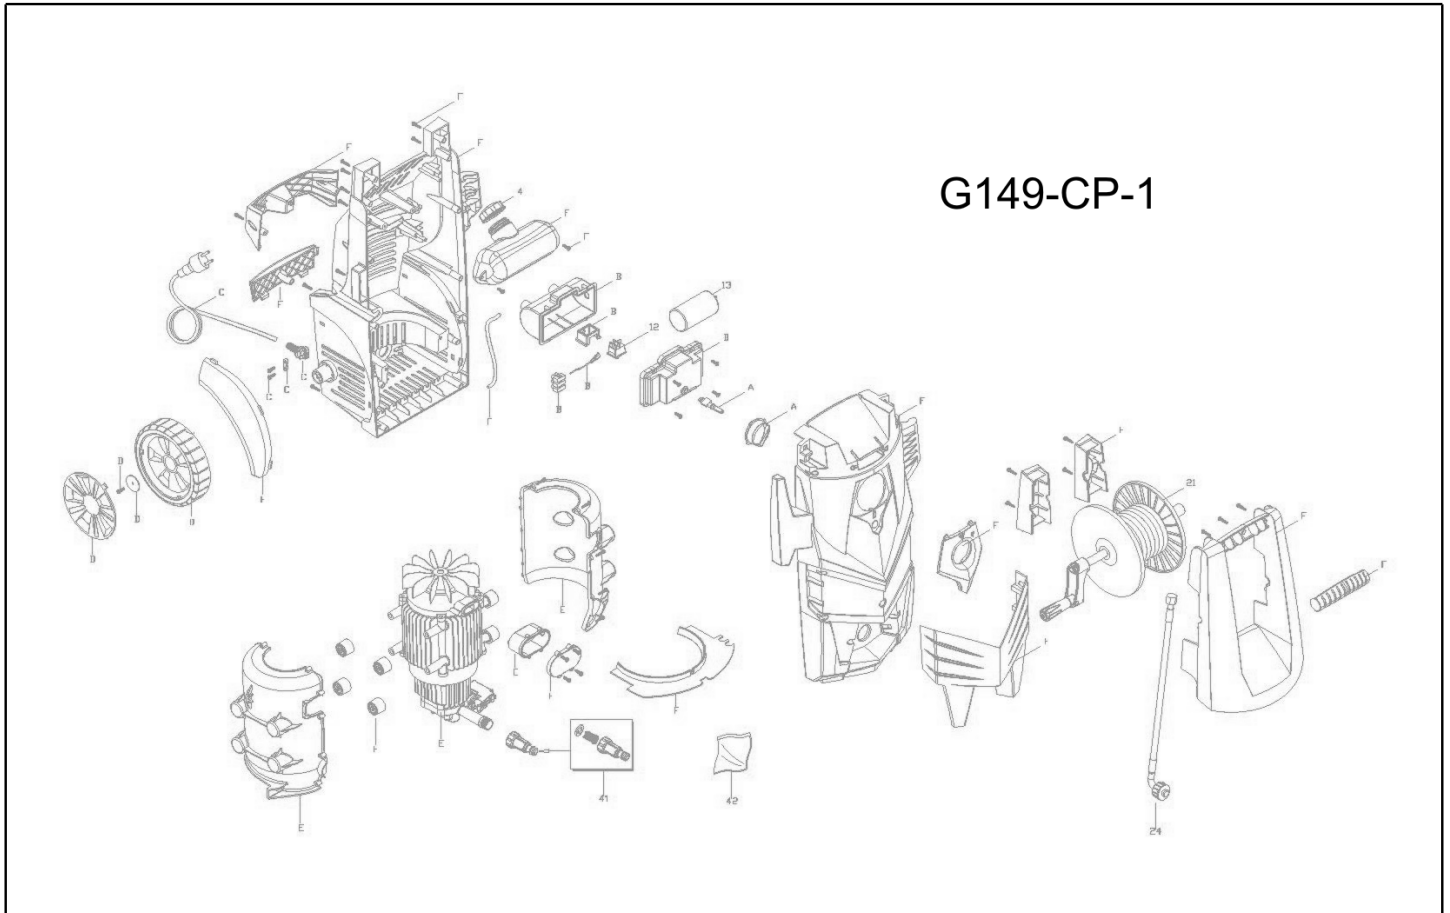

IPC

Spare parts list

Ref: IDAF94337

Model: H.P. CLEANER G159-CP I1609AO 230/50

G149-CP-1

Ref. K	Part n.	Part n. 2	Description	Quantity	Validity		Price
					From	To	
A	KTRI40352		KNOB INT. G134-C	1,00			--
B	KTRI40353		CONTROL BOARD G149-CP	1,00			--
C	KTRI40350		CABLE G149-CP	1,00			--
D	KTRI40358		KIT P 1- 28 WHEEL D.160	1,00			--
E	PPEL40093		GROUP G159 1609AO M 230/50 3kW	1,00			--
F	KTRI40375		KIT P 24- 23 COVER G149-CP	1,00			--
0004	MPVR40793		TANK CAP PW-C23 BK.	1,00			--
0012	MECI40038		SWITCH G149-CP	1,00			--
0013	MECO40022		CAPACITOR G149-CP	1,00			--
0021	KTRI40382		KIT P 35- 50 HOSE REEL G149-CP	1,00			--
0024	TBAP40185		HOSE AVTB G149-CP	1,00			--
0041	RCVR40174		SOCKET C10 3/4 F +FILT.	1,00			--
0042	PLDC94347		INSTR.MANUAL PW-C22P 26L IPC	1,00			--

Ref. K	Part n.	Part n. 2	Description	Quantity	Validity		Price
					From	To	
0001	IPPR40019		GUN AG375	1,00			--
0002	LCPR40147		LANCE ROTOPOWER 1,30	1,00			--
0003	LCPR40146		LANCE M.REG 1,00	1,00			--
0004	TBAP40171		H.P. HOSE TEX MT 8	1,00			--

Ref. K	Part n.	Part n. 2	Description	Quantity	Validity		Price
					From	To	
A	MEPF40032		PRESSURE SWITCH TSS G149-CP	1,00			--
B	KTRI40345		KIT P 15-230 D.14	3,00			--
C	KTRI40356		KIT P 15-234 GUIDA PISTONI	1,00			--
D	KTRI40359		KIT P 15-236 TENUTE D.14	3,00			--
E	KTRI40365		KIT P 14-111 BY-PASS G149-CP	1,00			--
F	KTRI40469		KIT P 15-248 HEAD G159-C OT.	1,00			--
G	KTRI40377		KIT P 15-242 RACC.ASP. G144-CP	1,00			--
H	KTRI40470		KIT P 15-249 G159-CP	6,00			--
0050	CUVR40022		ROLLER BEARING G149-CP	1,00			--
0051	PPAP40142		PUMP G159 PREM.	1,00			--