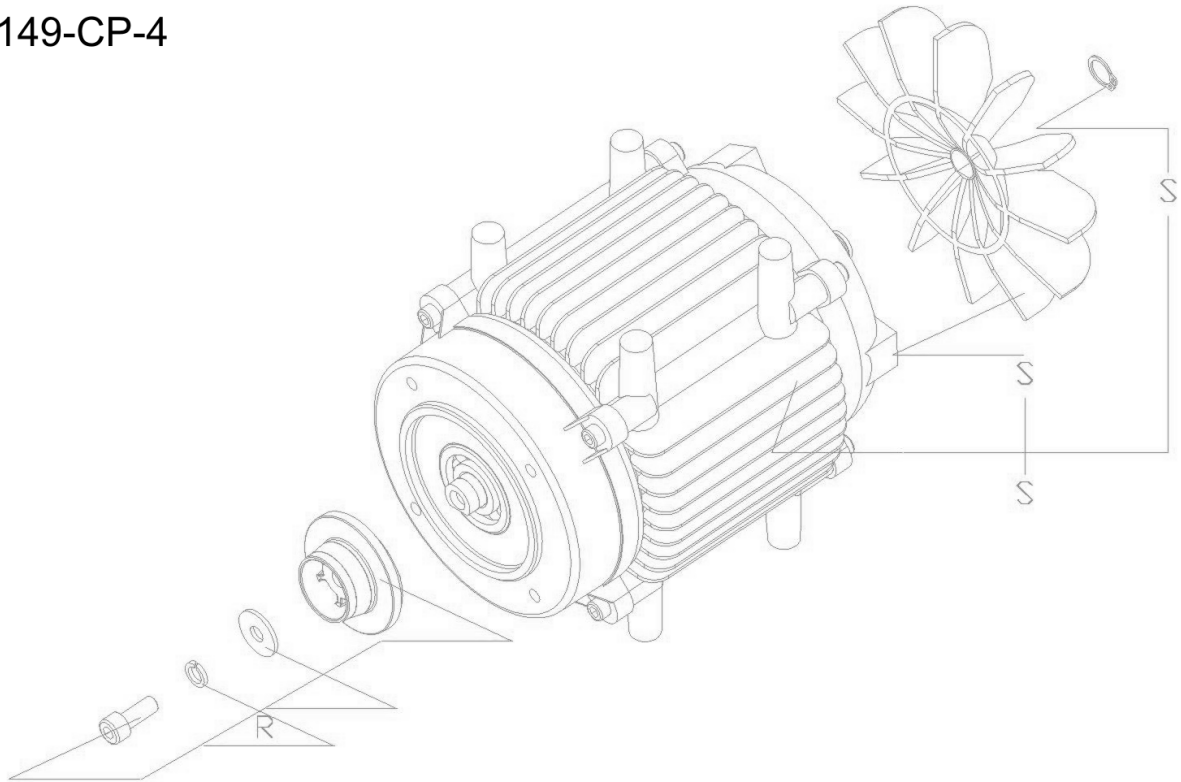

IPC

Spare parts list

Ref: IDAF94337

Model: H.P. CLEANER G159-CP I1609AO 230/50

G149-CP-1

Ref. K	Part n.	Part n. 2	Description	Quantity	Validity		Price
					From	To	
A	KTRI40352		KNOB INT. G134-C	1,00			--
B	KTRI40353		CONTROL BOARD G149-CP	1,00			--
C	KTRI40350		CABLE G149-CP	1,00			--
D	KTRI40358		KIT P 1- 28 WHEEL D.160	1,00			--
E	PPEL40093		GROUP G159 1609AO M 230/50 3kW	1,00			--
F	KTRI40375		KIT P 24- 23 COVER G149-CP	1,00			--
0004	MPVR40793		TANK CAP PW-C23 BK.	1,00			--
0012	MECI40038		SWITCH G149-CP	1,00			--
0013	MECO40022		CAPACITOR G149-CP	1,00			--
0021	KTRI40382		KIT P 35- 50 HOSE REEL G149-CP	1,00			--
0024	TBAP40185		HOSE AVTB G149-CP	1,00			--
0041	RCVR40174		SOCKET C10 3/4 F +FILT.	1,00			--
0042	PLDC94347		INSTR.MANUAL PW-C22P 26L IPC	1,00			--

Ref. K	Part n.	Part n. 2	Description	Quantity	Validity		Price
					From	To	
0001	IPPR40019		GUN AG375	1,00			--
0002	LCPR40147		LANCE ROTOPOWER 1,30	1,00			--
0003	LCPR40146		LANCE M.REG 1,00	1,00			--
0004	TBAP40171		H.P. HOSE TEX MT 8	1,00			--

Ref. K	Part n.	Part n. 2	Description	Quantity	Validity		Price
					From	To	
A	MEPF40032		PRESSURE SWITCH TSS G149-CP	1,00			--
B	KTRI40345		KIT P 15-230 D.14	3,00			--
C	KTRI40356		KIT P 15-234 GUIDA PISTONI	1,00			--
D	KTRI40359		KIT P 15-236 TENUTE D.14	3,00			--
E	KTRI40365		KIT P 14-111 BY-PASS G149-CP	1,00			--
F	KTRI40469		KIT P 15-248 HEAD G159-C OT.	1,00			--
G	KTRI40377		KIT P 15-242 RACC.ASP. G144-CP	1,00			--
H	KTRI40470		KIT P 15-249 G159-CP	6,00			--
0050	CUVR40022		ROLLER BEARING G149-CP	1,00			--
0051	PPAP40142		PUMP G159 PREM.	1,00			--

G149-CP-4

Ref. K	Part n.	Part n. 2	Description	Quantity	Validity		Price
					From	To	
R	KTRI40468		KIT P 15-247 G159-CP	1,00			--
S	MOMO40069		1PH MOTOR G159-C 230-50 3kW	1,00			--