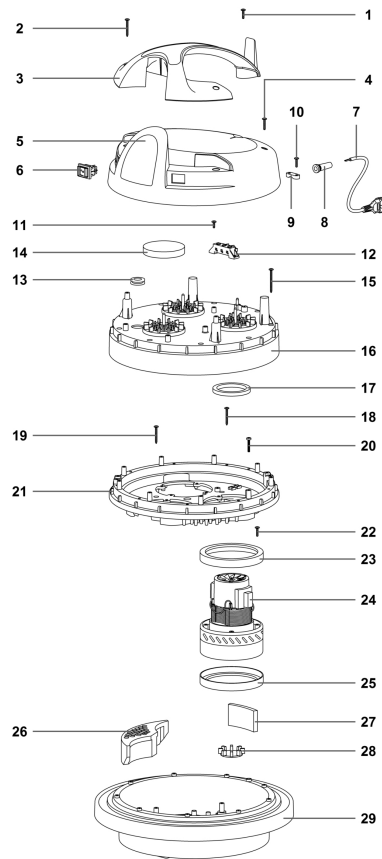

Ref. K	Part N.	Part N. 2	Description	Quantity	Validity		Price
					From	To	
*	MECB01831		ELECTR.KIT 50CM POKE-IN MOT TP 1200	3,00			--
*	FSVR00127		CLAMP	3,00			--
*	MECB35712		WIRE WITH RESISTANCE	1,00			--
0001	VTVT71961		SCREW PFU TMT PHL 5X20 ZN NERA	1,00			--
0002	VTVT72106		SCREW PAT TMT PHL 5X40 BLACK	2,00			--
0003	MPVR08298		LOBSTER HANDLE TOPPER 600	1,00			--
0004	VTVT72055		SCREW PFU TMT PHL 5X25 ZN BLACK	2,00			--
0005	PMVR04806		COVER TOPPER 600 G6 3INT	1,00			--
0006	MECI28744		ANTISPLASH RED LIGHT SWITCHER	3,00			--
0007	MECB31445		ELECTRIC CORD 2X1,5 MT.8,5	1,00			--
0008	MEVR28673		FAIRLEAD	1,00			--
0009	MPVR28690		CABLE CLAMP	1,00			--
0010	VTVT71961		SCREW PFU TMT PHL 5X20 ZN NERA	1,00			--
0011	VTVT71960		SCREW SCREW PAT TMT PHL 5X14 ZN	2,00			--
0012	MEVR02008		TERM.BOARD 400-600 3MOT.RAD	1,00			--
0013	MEVR72017		GUIDING SLIT FOR QUICK COUPLING	1,00			--
0014	FTDP38064		FILTER MTP/65 H=15 D.95	2,00			--
0015	VTVT40007		SCREW PAT TMT PHL 5X55 BLACK	9,00			--
0016	MPVR08503		LOBSTER COVER 600	1,00			--
0017	MPVR38371		WASHER H8 D85X65	3,00			--
0018	VTVT72106		SCREW PAT TMT PHL 5X40 BLACK	9,00			--
0019	VTVT72106		SCREW PAT TMT PHL 5X40 BLACK	3,00			--
0020	VTVT01181		SCREW TC CROSS M 5X30 UNI 7687	1,00			--
0021	MPVR09336		MOTOR SUPPORT NEV. 600 GREY 6000	1,00			--
0022	VTVT71961		SCREW PFU TMT PHL 5X20 ZN NERA	12,00			--
0023	GUGO28683		"L" GASKET W/O HOLES H=5,5	3,00			--
0024	MOMO00624		MOTOR BD382 1200W 220-240 50/60	3,00			--
0025	GUGO28683		"L" GASKET W/O HOLES H=5,5	3,00			--
0026	FTDP38057		ANTINOISE TRIANGLE H=51	3,00			--
0027	FTDP28745		GASKET MTP/30 AU-AD 50X10X85	3,00			--
0028	MPVR28748		AUTOMATIC VALVE	3,00			--
0029	PMBA00570		BASE NEV.600 W/PLA G6 COMP	1,00			--