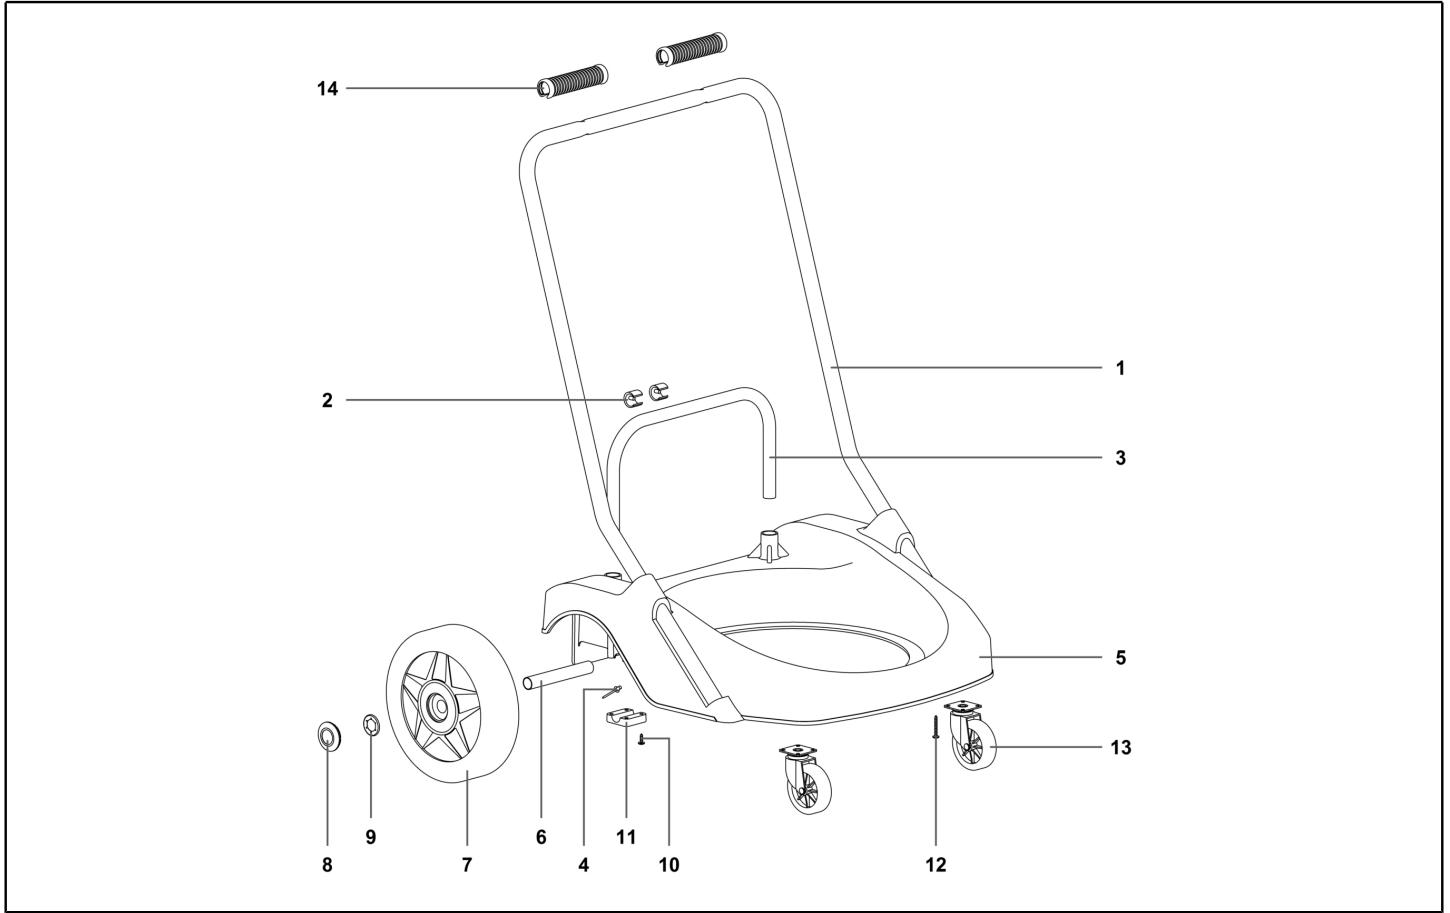

Ref. K	Part N.	Part N. 2	Description	Quantity	Validity		Price
					From	To	
0001	LAFN09981		HANDLE NEVADA BLACK VARN.	1,00			--
0002	LAFN72157		POSITIONER MIR. 1600	2,00			--
0003	LAFN28769		CHROME HANDLE NEVADA	1,00			--
0004	VTVR71991		RIVET 5X11	2,00		17/01/2021	--
0004	VTVR71992		RIVET RIVET 4,8X17	2,00	18/01/2021		--
0005	MPVR28771		TROLLEY MIR. 1600	1,00			--
0006	LAFN28772		WHEEL PIVOT D.20X140	2,00			--
0007	RTRT24322		WHEEL SR 250	2,00			--
0008	MPVR85070		WHEEL CAP D.200/250 BLACK	2,00			--
0009	MPVR72149		BLOC D.20	2,00			--
0010	VTVT01193		SCREW PAT TMT PHL 5X15 ZN BLACK	8,00			--
0011	MPVR28774		LOCK PIVOT BRACKET	2,00			--
0012	VTVT71971		SCREW PAT TMT PHL 5X35 BLACK	8,00			--
0013	RTRT28775		FLANGED WHEEL D.80	2,00			--
0014	MPVR02288		PLAST.TROLLEY HANDLE	2,00			--