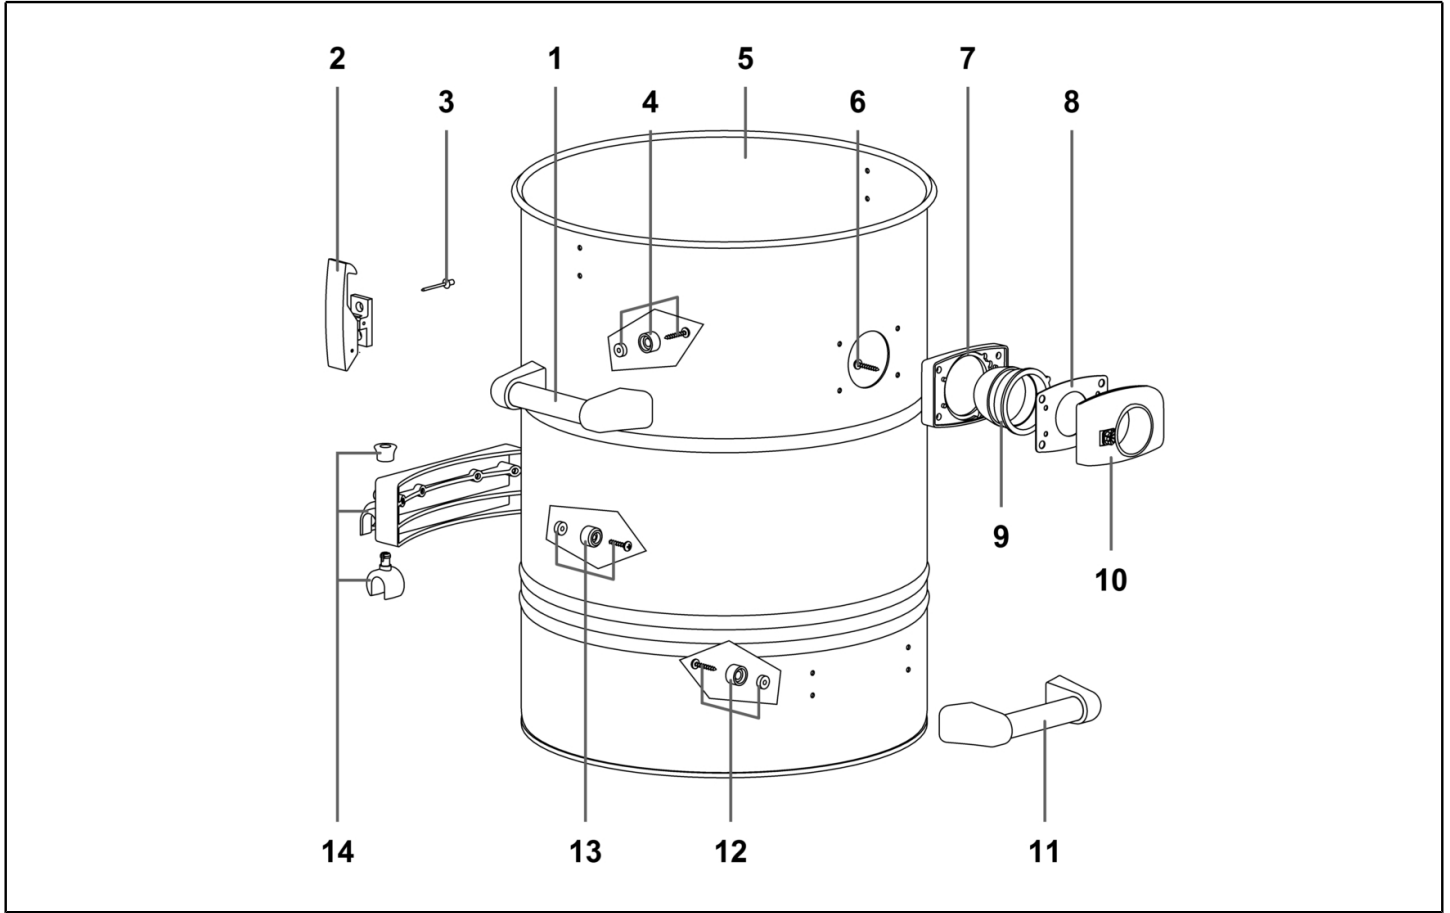

Ref. K	Part N.	Part N. 2	Description	Quantity	Validity		Price
					From	To	
0001	MPVR28765		TANK HANDLE "V.F." ISSA	2,00			--
0002	PMVR02871		PLASTIC HOOK COMPL. GR6000	2,00			--
0003	VTVR71991		RIVET 5X11	4,00			--
0004	PMVR02551		COMPL. SEAL JOI. C/VITE L=30	8,00			--
0005	LAFN28766		TIPPING TANK NEVADA 600 AISI 430	1,00			--
0006	VTVT71966		SCREW PAT TMT PHL 5X30 BLACK	4,00			--
0007	MPVR08681		GASKET R 205 GREY 6000	1,00			--
0008	GUGO28701		GASKET D.38	1,00			--
0009	MPVR28696		DEFLECTOR 99	1,00			--
0010	MPVR09004		PIPE UNION R155 G6000 W/BUT.OR	1,00			--
0011	MPVR28765		TANK HANDLE "V.F." ISSA	1,00			--
0012	PMVR02551		COMPL. SEAL JOI. C/VITE L=30	4,00			--
0013	RIGE00015		COMPLETE SEAL W/SCREW L=25	4,00			--
0014	MPVR06993		HINGE GROUP BASC COMP	1,00			--