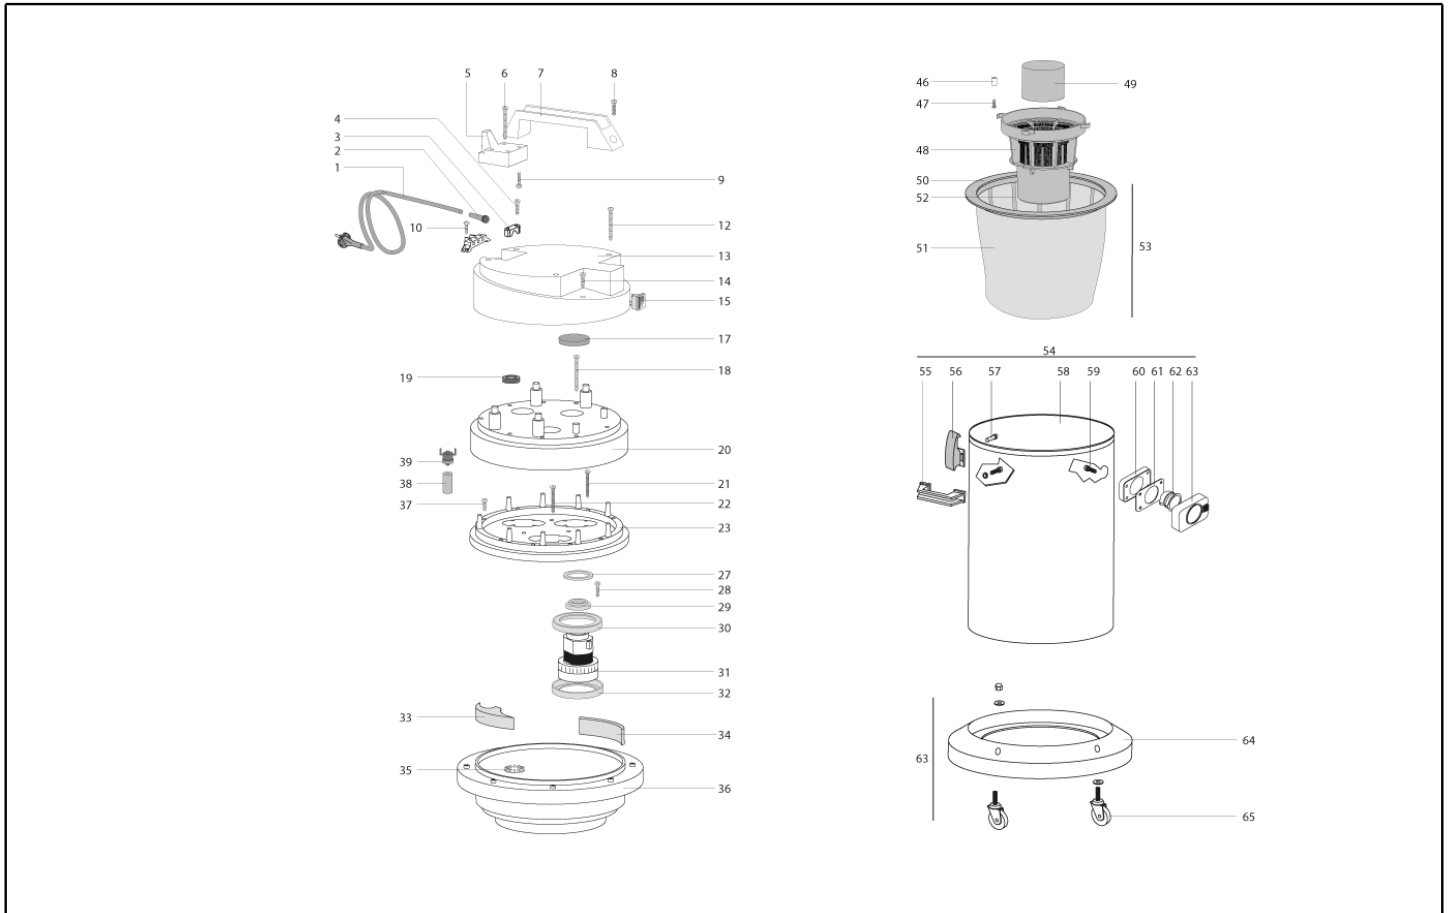

Ref. K	Part n.	Part n. 2	Description	Quantity	Validity		Price
					From	To	
0001	MECB31445		CABLE MIR. 2X1.5	1,00			--
0002	MEVR28673		FAIR-LEAD SZ G	1,00			--
0003	MPVR28690		CABLE FASTNER MIR.	1,00			--
0004	VTVT71961		SCREW PFU TMT PHL 5X20 ZN NERA	2,00			--
0005	MPVR28741		HOOK F.CABLE MIR. 1600	1,00			--
0006	VTVT32295		SCREW PAT TMT PHL 5X50 ZC.	4,00			--
0007	MPVR28742		HANDLE MIR. 1600	1,00			--
0008	VTVT71966		SCREW PAT TMT PHL 5X30 ZC.	1,00			--
0009	VTVT71961		SCREW PFU TMT PHL 5X20 ZN NERA	4,00			--
0010	VTVT71960		SCREW SCREW PAT TMT PHL 5X14 ZN	2,00			--
0012	VTVT32295		SCREW PAT TMT PHL 5X50 ZC.	4,00			--
0013	MPVR28743		COVER MIR. 1640	1,00			--
0014	VTVT71961		SCREW PFU TMT PHL 5X20 ZN NERA	2,00			--
0015	MECI28744		SWITCH SLX 16A 250V 0-1 LUM. RS	3,00			--
0017	FTDP38064		FILTER D. 95 F.	3,00			--
0018	VTVT40007		SCREW PFU TMT PHL 5X55 ZC.	9,00			--
0019	MEVR72017		FAIR-LEAD PLS	1,00			--
0020	MPVR28750		COVER MIR. 1629/40	1,00			--
0021	VTVT72106		SCREW PAT TMT PHL 5X40 ZC.	9,00			--
0022	VTVT72106		SCREW PAT TMT PHL 5X40 ZC.	3,00			--
0023	MPVR28751		MOTOR SUPPORT MIR. 1600 3MT.	1,00			--
0027	MPVR38371		SPACER MIR. H8 S.600	3,00			--
0028	VTVT71961		SCREW PFU TMT PHL 5X20 ZN NERA	12,00			--
0029	MPVR28712		RING MIR.	3,00			--
0030	GUGO38055		GASKET MIR. L SF	3,00			--
0031	MOMO28716		MOTOR MIR. 1050W 23/240V 5/60HZ	3,00			--
0032	GUGO38055		GASKET MIR. L SF	3,00			--
0033	FTDP38057		FILTER TR. 2V.	3,00			--
0034	FTDP28745		FILTER L. 85 F.	3,00			--
0035	MPVR28748		AIR VALVE MIR.	3,00			--
0036	MPVR38059		BASE MIR. 400	1,00			--
0037	VTVT06240		SCREW TCB-TC 5X30 UNI 7687	1,00			--
0038	MEVR41831		PROBE MIR. 2/3	1,00			--
0039	METK41830		THERMOREGULATOR 0- 85°C TY60	1,00			--
0046	MPVR72211		BUSHING DIA. 8	4,00			--
0047	VTVT36751		SCREW SCREW PAT TMT PHL 5X25	4,00			--
0048	MPVR40521		BODY MIR. L. ALTO	1,00			--
0049	RCGR40008		FLOATER MIR. "99C/GU."	1,00			--
0050	MPVR35807		RING MIR. S.400	1,00			--
0051	FTDP35496		FILTER S.400 PLY	1,00			--
0052	MPVR35497		SMALL BASKET S.400	1,00			--
0053	FTDP28733		FILTER MIR. 1615 POL.S400	1,00			--
0054	LAFN28738		DRUM MIRAGE 1615	1,00			--
0055	MPVR28737		HANDLE NEW V.F.	2,00			--