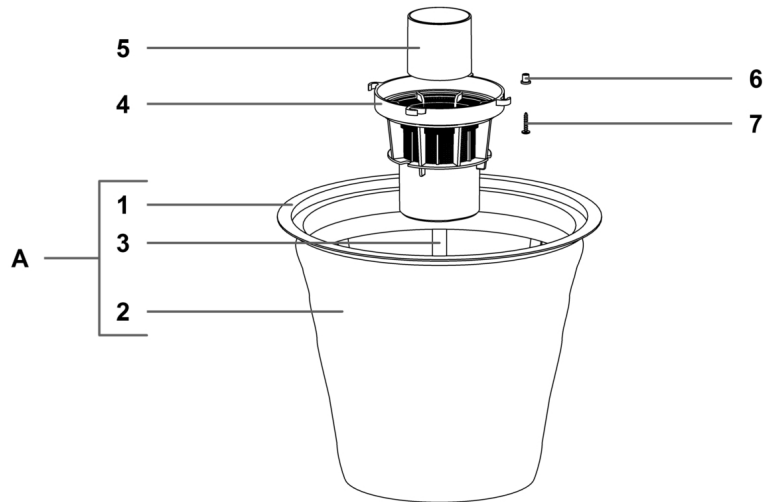

**IPC**

**Spare parts list**

Ref: ASDO11236

Cust.ref: ASDO11236

Model: VACUUM CLEANER TORNADO 429F INOX W/ACC.

Cust.model: TPR429F/TORN429

IPC Integrated Professional Cleaning

**IPC Soteco**

Ref. K	Part n.	Part n. 2	Description	Quantity	Validity		Price
					From	To	
0001	PMTA01319		HEAD TOPPER 429 RAD W/P FLOW-M	1,00			--
0002	KTRI72229		COMPL.FILTRATION KIT 400	1,00			--
0003	PMFU00591		TANK 400 AISI 430 G6 PUL.AR CO	1,00			--
0004	MPVR28739		TROLLEYCOMPLETE TROLLEY BASE 400	1,00			--

Ref. K	Part n.	Part n. 2	Description	Quantity	Validity		Price
					From	To	
0040	VTVT71960		SCREW SCREW PAT TMT PHL 5X14 ZN	1,00			--
0041	MPVR08183		MOTOR FASTENER FLOW MIX 2 MOT G6	1,00			--
0042	MPVR07264		COMPOUND LEVER FOR GATE VALVE	1,00			--
0043	MPVR07261		GATE VALVE	1,00			--
0044	GUVR00427		GASKET 6X12 DIA 380	1,00			--
0045	MPVR28748		AUTOMATIC VALVE	2,00			--
0046	MPVR38058		BASE CAP	1,00			--
0047	MPVR02262		BASE 600/400 W/GASK.W/PLATE GR6	1,00			--

Ref. K	Part n.	Part n. 2	Description	Quantity	Validity		Price
					From	To	
A	FTDP28733		KIT RING+FILT+BASK.400 CONIC.SAN	1,00			--
0001	MPVR35807		FILTER RING 400	1,00			--
0002	FTDP00523		FILTER POLY AN4-600 CON REG H320	1,00			--
0003	MPVR09199		CONICAL BASKET 400	1,00			--
0004	MPVR40521		NET ANTIFOAM BODY HIGH	1,00			--
0005	RCGR40008		HIGH FLOAT 99 W/GASKET 37 SHA	1,00			--
0006	MPVR35796		BUSHING PLASTIC SLEEVE D.8	4,00			--
0007	VTVT36751		SCREW SCREW PAT TMT PHL 5X25	4,00			--