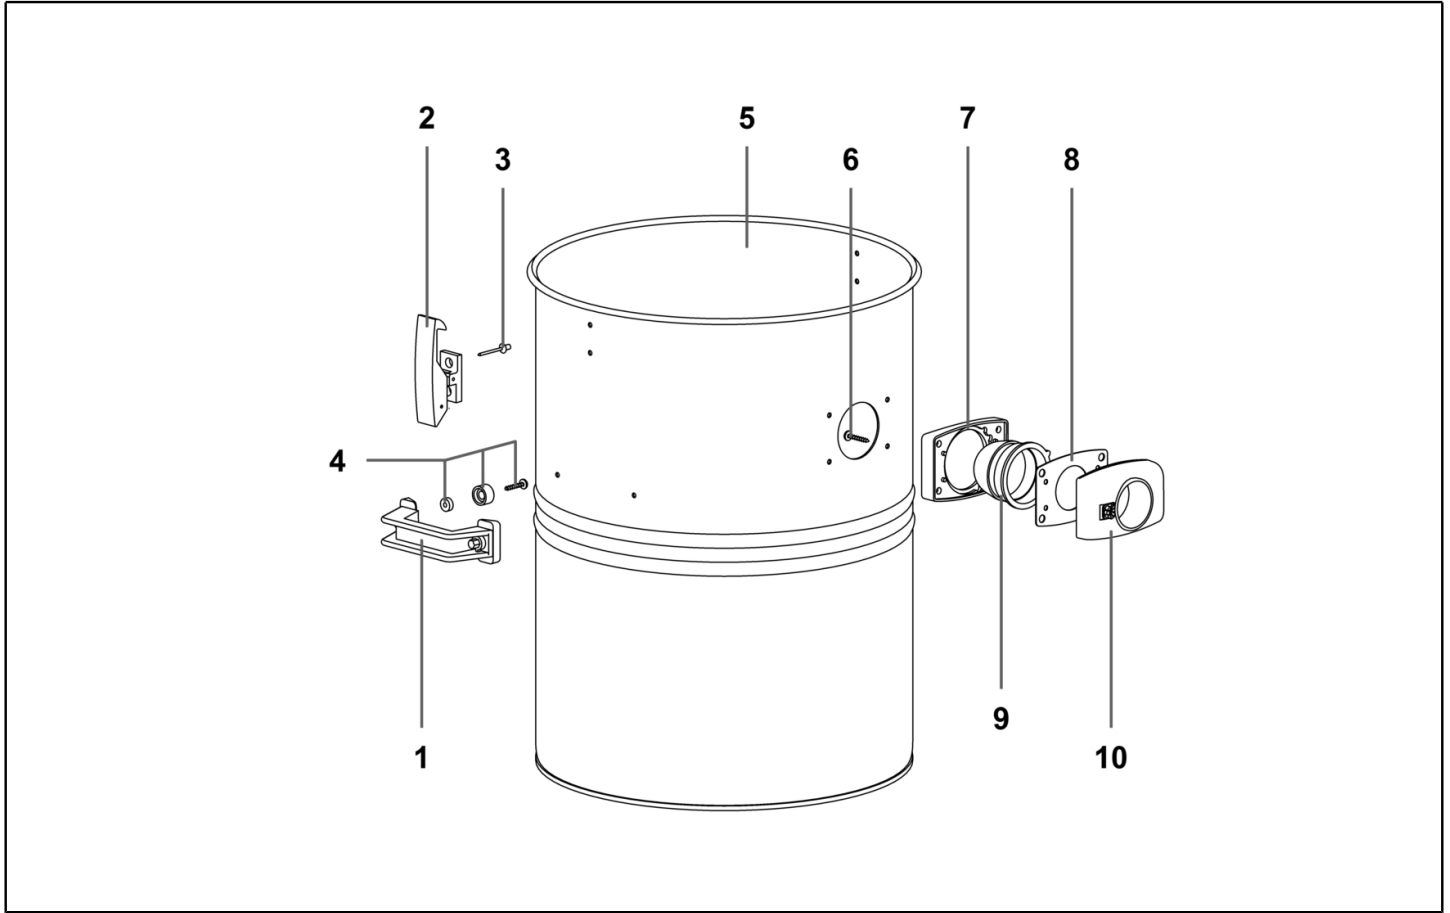

Ref. K	Part n.	Part n. 2	Description	Quantity	Validity		Price
					From	To	
0001	PMTA01319		HEAD TOPPER 429 RAD W/P FLOW-M	1,00			--
0002	KTRI72229		COMPL.FILTRATION KIT 400	1,00			--
0003	PMFU00591		TANK 400 AISI 430 G6 PUL.AR CO	1,00			--
0004	MPVR28739		TROLLEYCOMPLETE TROLLEY BASE 400	1,00			--

Ref. K	Part n.	Part n. 2	Description	Quantity	Validity		Price
					From	To	
0040	VTVT71960		SCREW SCREW PAT TMT PHL 5X14 ZN	1,00			--
0041	MPVR08183		MOTOR FASTENER FLOW MIX 2 MOT G6	1,00			--
0042	MPVR07264		COMPOUND LEVER FOR GATE VALVE	1,00			--
0043	MPVR07261		GATE VALVE	1,00			--
0044	GUVR00427		GASKET 6X12 DIA 380	1,00			--
0045	MPVR28748		AUTOMATIC VALVE	2,00			--
0046	MPVR38058		BASE CAP	1,00			--
0047	MPVR02262		BASE 600/400 W/GASK.W/PLATE GR6	1,00			--

Ref. K	Part n.	Part n. 2	Description	Quantity	Validity		Price
					From	To	
A	FTDP28733		KIT RING+FILT+BASK.400 CONIC.SAN	1,00			--
0001	MPVR35807		FILTER RING 400	1,00			--
0002	FTDP00523		FILTER POLY AN4-600 CON REG H320	1,00			--
0003	MPVR09199		CONICAL BASKET 400	1,00			--
0004	MPVR40521		NET ANTIFOAM BODY HIGH	1,00			--
0005	RCGR40008		HIGH FLOAT 99 W/GASKET 37 SHA	1,00			--
0006	MPVR35796		BUSHING PLASTIC SLEEVE D.8	4,00			--
0007	VTVT36751		SCREW SCREW PAT TMT PHL 5X25	4,00			--

Ref. K	Part n.	Part n. 2	Description	Quantity	Validity		Price
					From	To	
0001	MPVR09429		HANDLE GREY 6000	2,00			--
0002	PMVR02871		PLASTIC HOOK COMPL. GR6000	2,00			--
0003	VTVR71991		RIVET 5X11	4,00			--
0004	RIGE00015		COMPLETE SEAL W/SCREW L=25	4,00			--
0005	LAFN09875		TANK 400 AISI 430 W/R 2M	1,00			--
0006	VTVT71966		SCREW PAT TMT PHL 5X30 BLACK	4,00			--
0007	MPVR08681		GASKET R 205 GREY 6000	1,00			--
0008	GUGO28701		GASKET D.38	1,00			--
0009	MPVR28696		DEFLECTOR 99	1,00			--
0010	MPVR09004		PIPE UNION R155 G6000 W/BUT.OR	1,00			--