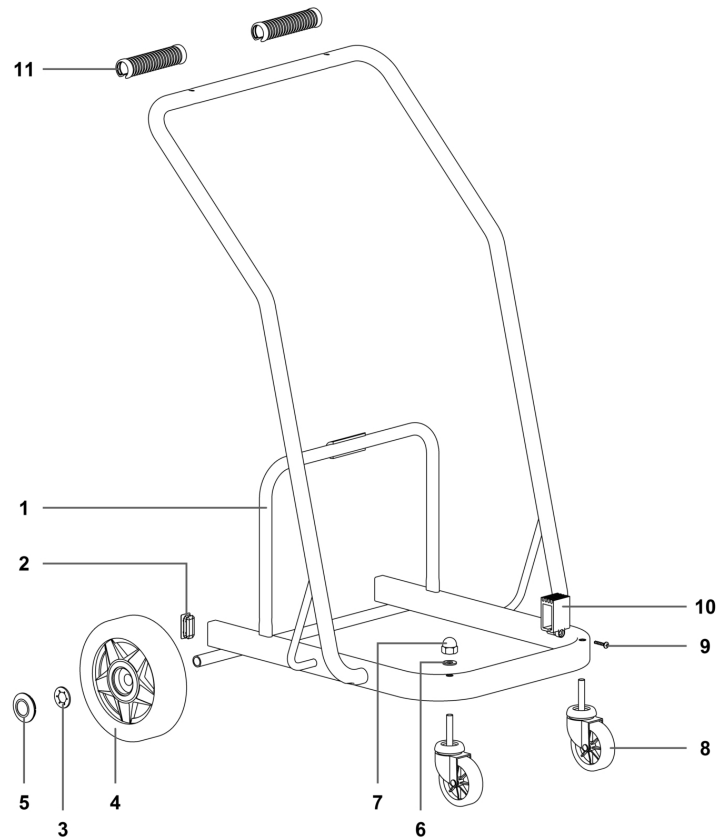

Ref. K	Part N.	Old Ref.	Description	Quantity	Validity		Price
					From	To	
0001	LAFN09997	03250-1	STRUTTURA METALLICA 400 BASCULANTE	1,00			--
0002	MPVR06136	00976	TAPPO PLAST. 40X20	2,00			--
0003	MPVR86321	02557	BLOC D.18	2,00			--
0004	RTRT85069	00904	RUOTA D.200 POSTERIORE	2,00			--
0005	MPVR85070	03835NE	TAPPO RUOTA D.200/250 NERO	2,00			--
0006	VTRS71964	01012	RONDELLA PIANA M 10 UNI 6592	2,00			--
0007	VTDD72234	00478	DADO CIECO M 10 UNI5721	2,00			--
0008	RTRT21167	00479	RUOTA ANTERIORE	2,00			--
0009	VTVT72055	01979	VITE PFU TMT PHL 5X25 ZN NERA P/R	4,00			--
0010	MPVR06691	03450	PIEDINO APPOGGIO BASCULANTE	4,00			--
0011	MPVR02288	06250	IMPUGNATURA PLAST.CARRELLO GR.5000	2,00			--