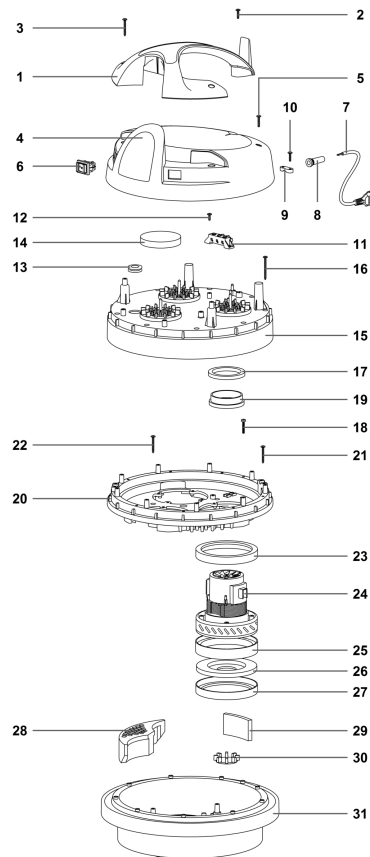

Spare Parts List

ipc Div.SOTECO

Ref: ASDO13365

Model: ASP. GS3/78CYC TPR 33 CYC BASC NX AQU

IPC Integrated Professional Cleaning

IPC Soteco

Ref. K	Part N.	Old Ref.	Description	Quantity	Validity		Price
					From	To	
0001	PMTA08807		TESTATA TOPPER 433 C/P AR/G6	1,00			--
0002	KTRI04357	04245 ECO	KIT FILTR. C/CART.HEPA H=125 (ECOV)	1,00			--
0003	FTDP00462	00338-SC-TEX	SACCO FILTRO MICROFIBRA 338-SC-TEX	1,00			--
0004	PMFU02611		FUSTO DEC.400 G/F S/F COMP ICS	1,00			--
0005	PMVR06069	06637	CICLONE 400 COMPLETO	1,00			--
0006	PMFU02704		FUSTO 400 BASC. CYC A430 G6/AG COMP	1,00			--
0007	CARR01375	03251	CARRELLO 400 BASCULANTE	1,00			--

Ref. K	Part N.	Old Ref.	Description	Quantity	Validity		Price
					From	To	
0001	MPVR40590	021242NE	CORPO ANTISCHIUMA RETE BASSO	1,00			--
0002	GUVR40078	03735-2	GUARNIZIONE H3 DS50 COR ANTISCHIUMA	1,00			--
0003	MPVR35796	03706	BUSSOLA D.8 PLAST.	4,00			--
0004	VTVT36751	03724	VITE PAT TMT PHL 5X25 INOX	4,00			--
0005	FTDP28843	02881	CARTUCCIA HEPA H=125	1,00			--
0006	MPVR28723	02855	DISCO BLOCCAFILTRO COMPLETO	1,00			--

Ref. K	Part N.	Old Ref.	Description	Quantity	Validity		Price
					From	To	
0001	VTVT71960	01005	VITE PAT TMT PHL 5X14 ZN NERA P/R	4,00			--
0002	MPVR10450	03179	SUPPORTO CICLONE 400	1,00			--
0003	GUVR37740	03180	GUARNIZIONE CICLONE L=1230	1,00			--
0004	GUVR40021	02921A-1	GUARNIZIONE CONV.600 ALLUM. AL MT	1,20			--
0005	MPVR10474	03609	CHIOCCIOLA CICLONE C/CONO	1,00			--
0006	CNPR00407	03537	ELASTICO D.75X15 H	1,00			--
0007	MPVR06690	03425	SOFFIETTO D.80	1,00			--
0008	FSVR72169	03068	FASCETTA 8M 78/98	1,00			--