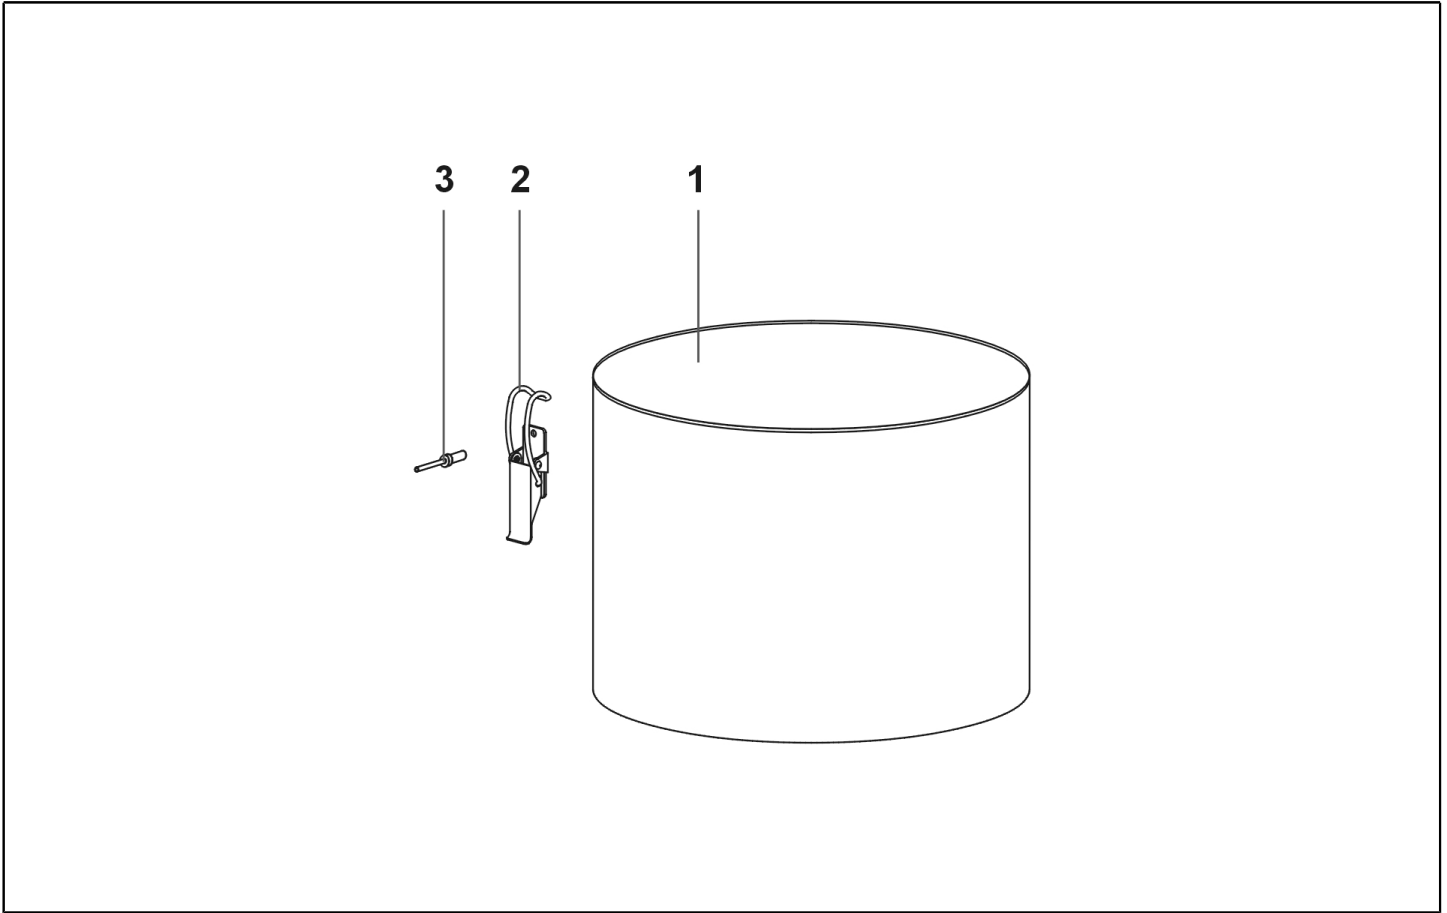

Ref. K	Part N.	Old Ref.	Description	Quantity	Validity		Price
					From	To	
0001	LAFN10862		FUSTO DEC.400 H=330 A430 S/F ICS	1,00			--
0002	CHVR40000	07390	GANCIO METALLICO UNIVERSALE	2,00			--
0003	VTVR71991	01301	RIVETTO 05X11	4,00			--