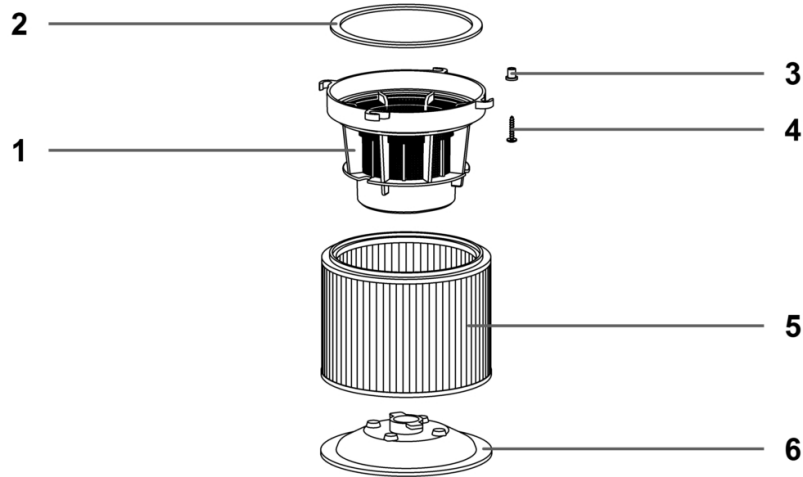

Ref. K	Part N.	Old Ref.	Description	Quantity	Validity		Price
					From	To	
0001	MPVR40590	021242NE	CORPO ANTISCHIUMA RETE BASSO	1,00			--
0002	GUVR40078	03735-2	GUARNIZIONE H3 DS50 COR ANTISCHIUMA	1,00			--
0003	MPVR35796	03706	BUSSOLA D.8 PLAST.	4,00			--
0004	VTVT36751	03724	VITE PAT TMT PHL 5X25 INOX	4,00			--
0005	FTDP28843	02881	CARTUCCIA HEPA H=125	1,00			--
0006	MPVR28723	02855	DISCO BLOCCAFILTRO COMPLETO	1,00			--