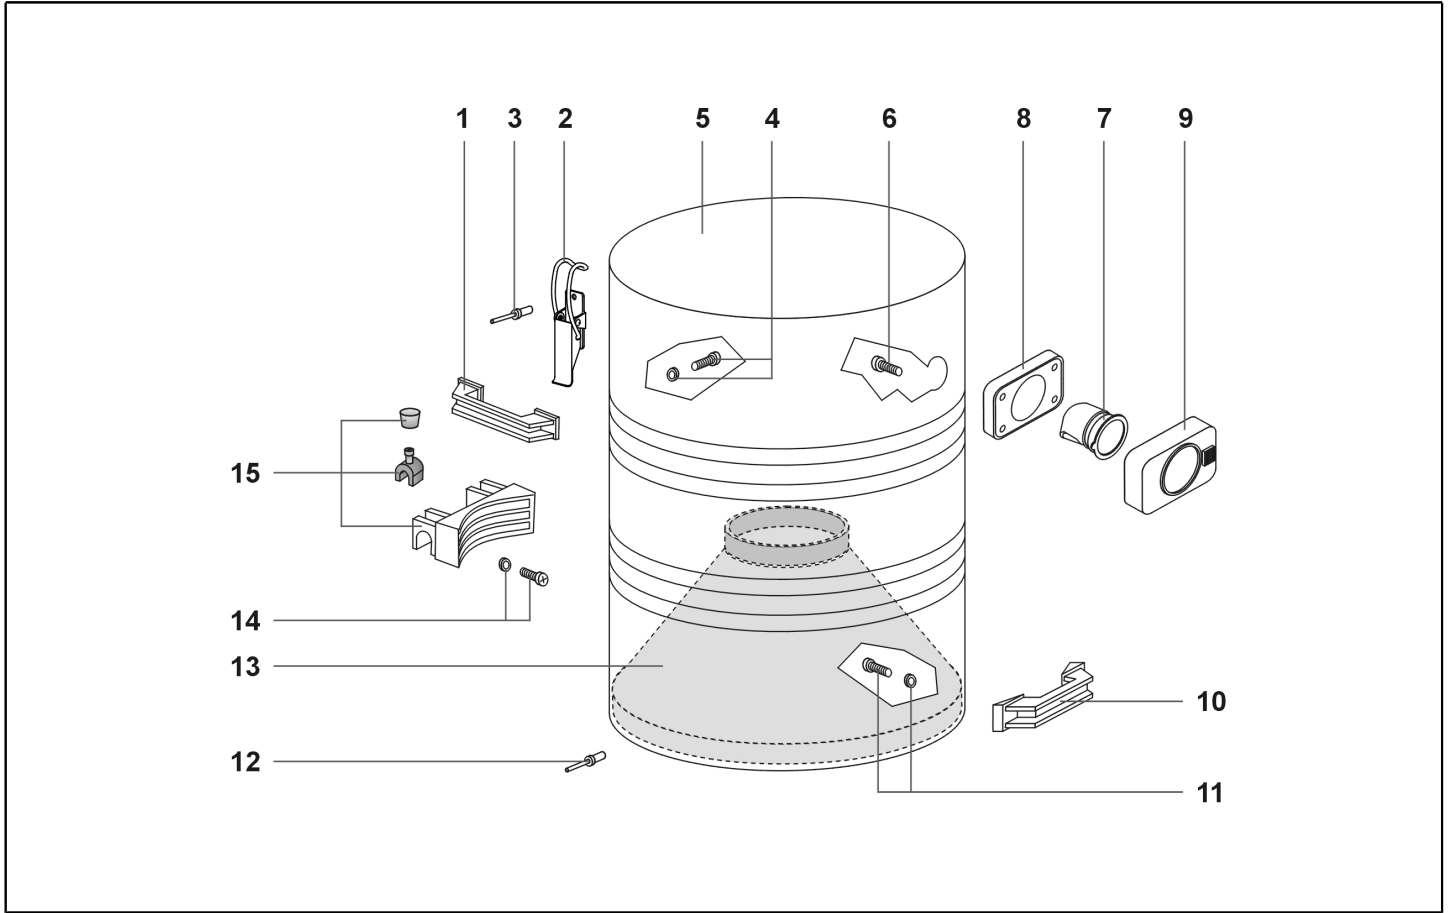

Ref. K	Part N.	Old Ref.	Description	Quantity	Validity		Price
					From	To	
0001	MPVR09429	02993-1G6	MANIGLIA V.F. GRIGIO 6000	2,00			--
0002	CHVR40000	07390	GANCIO METALLICO UNIVERSALE	2,00			--
0003	VTVR71991	01301	RIVETTO 05X11	4,00			--
0004	RIGE00015	03968	TENUTA COMPLETA C/VITE L=25	4,00			--
0005	LAFN08314	03644	FUSTO 400 CICL.BASC.H=685 AISI 430	1,00			--
0006	VTVT72055	01979	VITE PFU TMT PHL 5X25 ZN NERA P/R	4,00			--
0007	MPVR09191	02767 COND	DEFLETTORE 99/60 CONDUTTIVO	1,00			--
0008	MPVR08670	02586 COND	GUARNIZIONE R 205 CONDUTTIVA	1,00			--
0009	MPVR11841		BOCCHETTONE 99/60 NE P/AG A/G5 COND	1,00			--
0010	MPVR28737	02993-1NE	MANIGLIA V.F. NERA	1,00			--
0011	RIGE00015	03968	TENUTA COMPLETA C/VITE L=25	2,00			--
0012	VTVR71991	01301	RIVETTO 05X11	4,00			--
0013	MPVR10471	03509	CONVOGLIATORE 400 CICLONE	1,00			--
0014	RIGE00015	03968	TENUTA COMPLETA C/VITE L=25	4,00			--
0015	MPVR06993	020233	GRUPPO CERNIERA BASC COMP	1,00			--