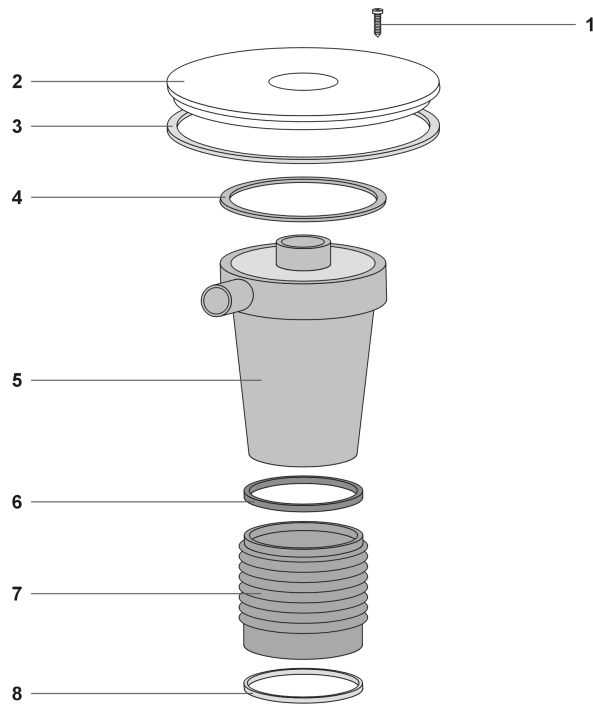

Ref. K	Part N.	Old Ref.	Description	Quantity	Validity		Price
					From	To	
0001	VTVT71960	01005	VITE PAT TMT PHL 5X14 ZN NERA P/R	4,00			--
0002	MPVR10450	03179	SUPPORTO CICLONE 400	1,00			--
0003	GUVR37740	03180	GUARNIZIONE CICLONE L=1230	1,00			--
0004	GUVR40021	02921A-1	GUARNIZIONE CONV.600 ALLUM. AL MT	1,20			--
0005	MPVR10474	03609	CHIOCCIOLA CICLONE C/CONO	1,00			--
0006	CNPR00407	03537	ELASTICO D.75X15 H	1,00			--
0007	MPVR06690	03425	SOFFIETTO D.80	1,00			--
0008	FSVR72169	03068	FASCETTA 8M 78/98	1,00			--