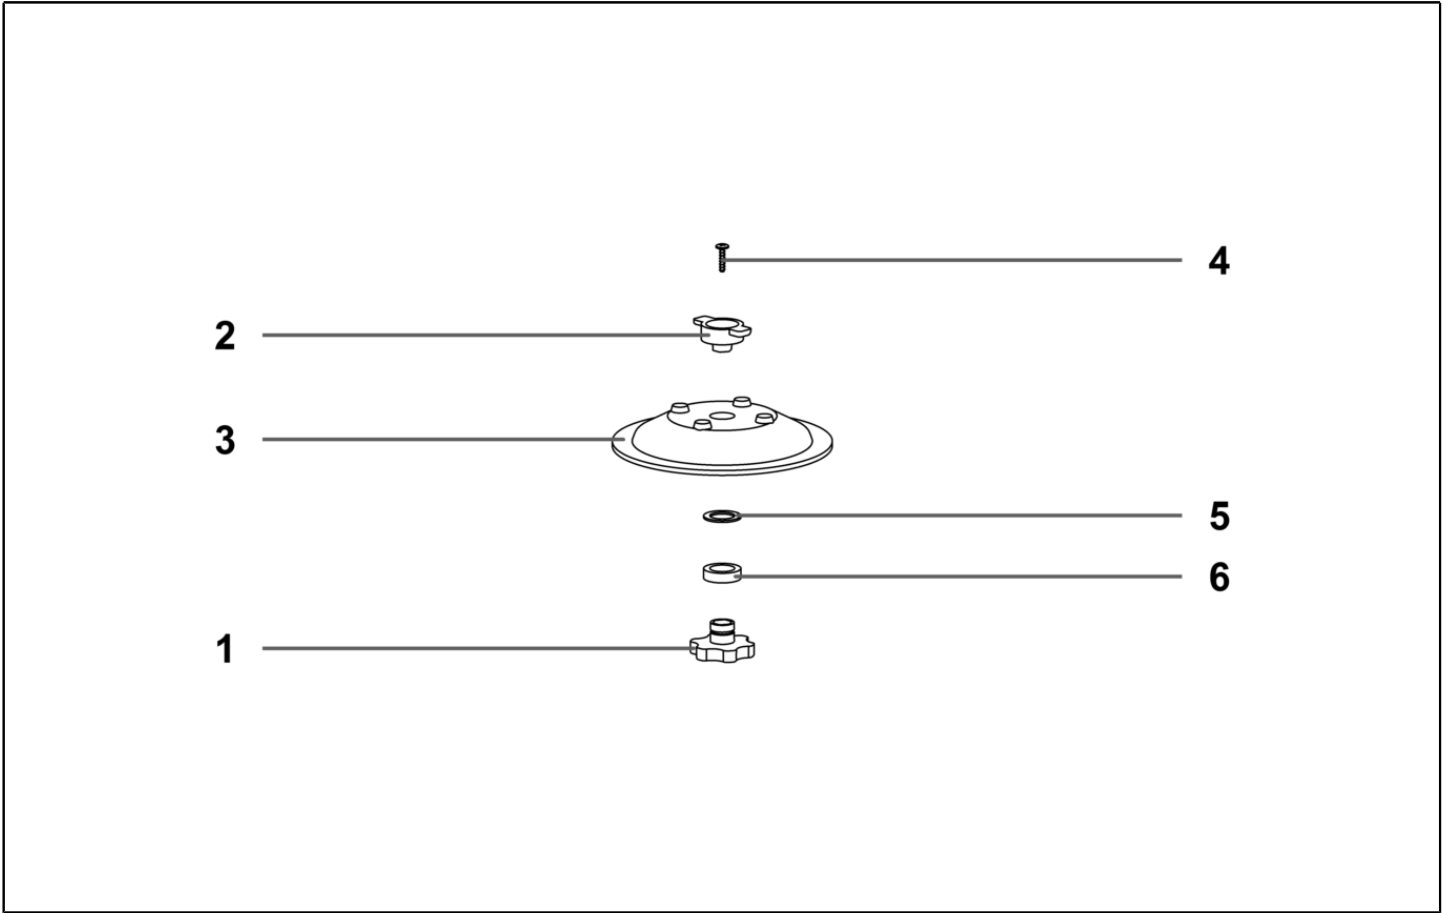

Ref. K	Part N.	Old Ref.	Description	Quantity	Validity		Price
					From	To	
0001	MPVR07254	020544	POMOLO ATTACCO RAPIDO	1,00			--
0002	MPVR07253	020543	AGGANCIO ATTACCO RAPIDO	1,00			--
0003	MPVR06630	02821	DISCO PORTAFILTRO	1,00			--
0004	VTVT71961	01006	VITE PFU TMT PHL 5X20 ZN NERA P/R	1,00			--
0005	VTRS00418	03011	RONDELLA P.P. 30X20X1,5	1,00			--
0006	VTRS00419	03012	RONDELLA GOMMASPUGNA 30X20X8	1,00			--