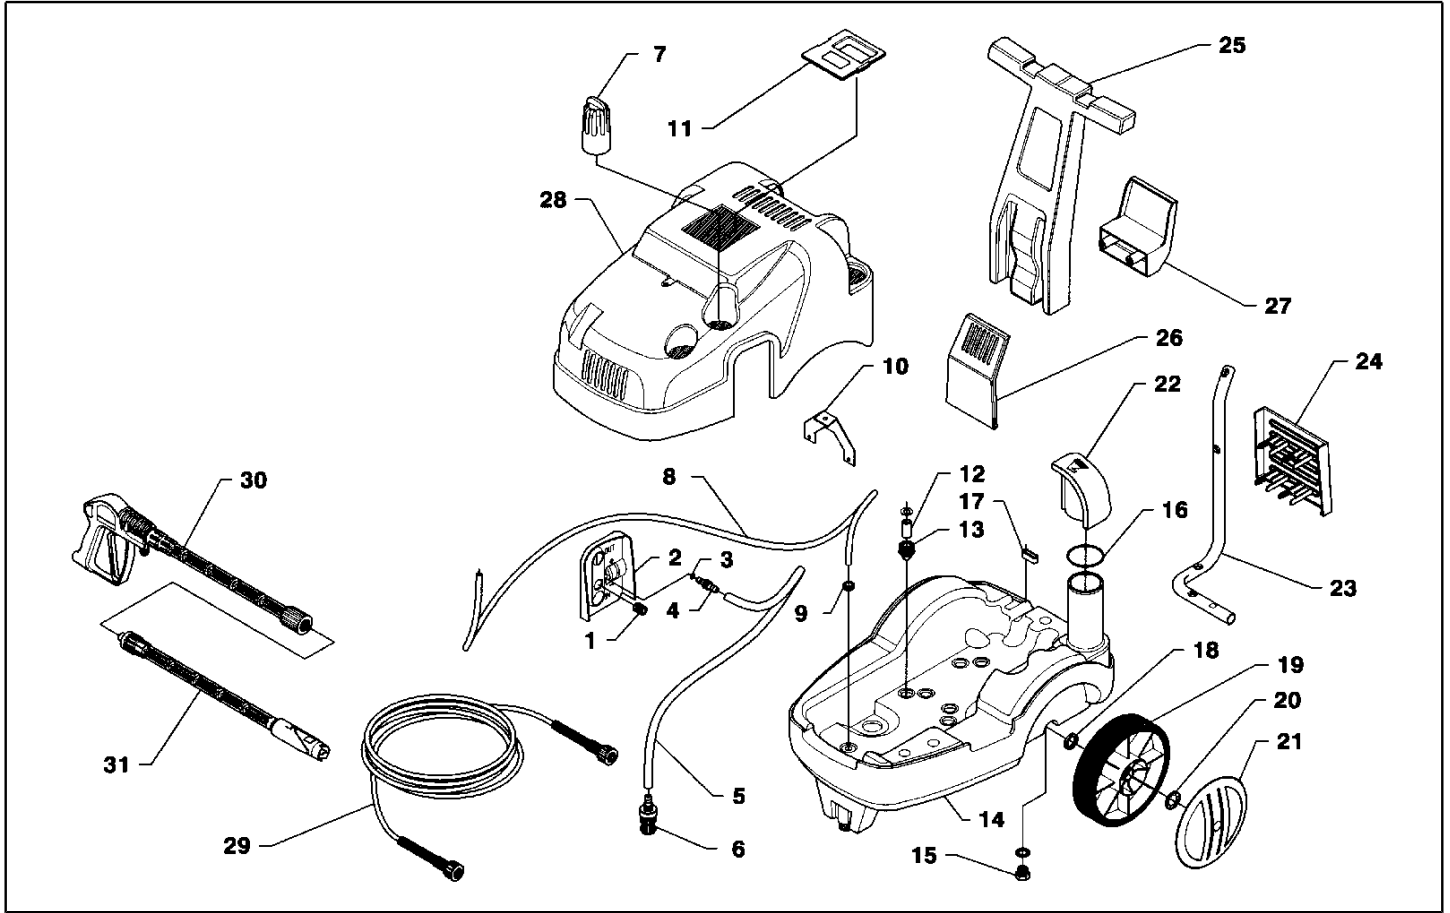

IPC

Spare parts list

Ref: IDAF40338

Model: H.P. CLEANER TORNADO A 180T 400/50 TCF

Ref. K	Part n.	Part n. 2	Description	Quantity	Validity		Price
					From	To	
0001	MPVR28562		KNOB ELT	1,00			--
0002	MPVR28563		SIDE CTRL COVER ELT	1,00			--
0003	GUGO08071		O-RING D. 4.48 X 1.78 NBR 70SH	2,00			--
0004	RCDS14415		HOSE FITTING A.F.	1,00			--
0005	TBBP04917		L.P. HOSE D. 6- 9	1,20			--
0006	FTDT04648		FILTER PG. D.6 PLS	1,00			--
0007	PVVR28552		KNOB TX	1,00			--
0008	TBBP04917		L.P. HOSE D. 6- 9	1,00			--
0009	MPVR28570		GROMMET D.10	1,00			--
0010	LAFN42778		BRACKET ELT II	1,00			--
0011	MPVR42859		CONTROL COVER ELT PP BLK	1,00			--
0012	LAFN28565		SPACER ELT	4,00			--
0013	MPVR28566		SUPPORT ELT	4,00			--
0014	MPVR28568		CHASSIS ELITE	1,00			--
0015	RCDS01088		CAP 1/4X 9 M WW90	1,00			--
0016	GUGO09674		O-RING D. 48.90 X 2.62 NBR 70SH	1,00			--
0017	MPVR28554		CABLE FASTNER ELT	1,00			--
0018	VTRS28560		WASHER D.21 X37 X3	2,00			--
0019	RTRT28559		WHEEL D.200-D.20 RT/PRT	2,00	27/03/2006		--
0019	RTRT28559		WHEEL D.200-D.20 RT/PRT	2,00		30/04/2011	--
0019	RTRT40017		WHEEL D.200-D.20 RT-SPI.200	2,00	01/05/2011		--
0020	VTRS28558		WASHER D.20	2,00			--
0021	MPVR28450		RED HUB CAP D. 200 RT/PRT	2,00			--
0022	MPVR27837		RED CAP ELT	1,00			--
0023	LAFN28555		AXLE SUPPORT ELT	1,00			--
0023	LAFN28556		AXLE SUPPORT ELT	1,00			--
0024	MPVR28557		COOLING GRILL ELT	1,00			--
0025	MPVR27278		HANDLE ELITE	1,00			--
0026	MPVR27836		GRID ELT	1,00			--
0027	LAFN20105		HOSE SUPPORT KSM	1,00			--
0028	MPVR27839		RED COVER ELITE	1,00			--
0030	IPPR28589		GRIP P 3 - P 350 - M22 M	1,00		14/03/2007	--
0031	LCPR28070		EXTENSION P 350 - M.TIREG 135 BL	1,00		14/03/2007	--