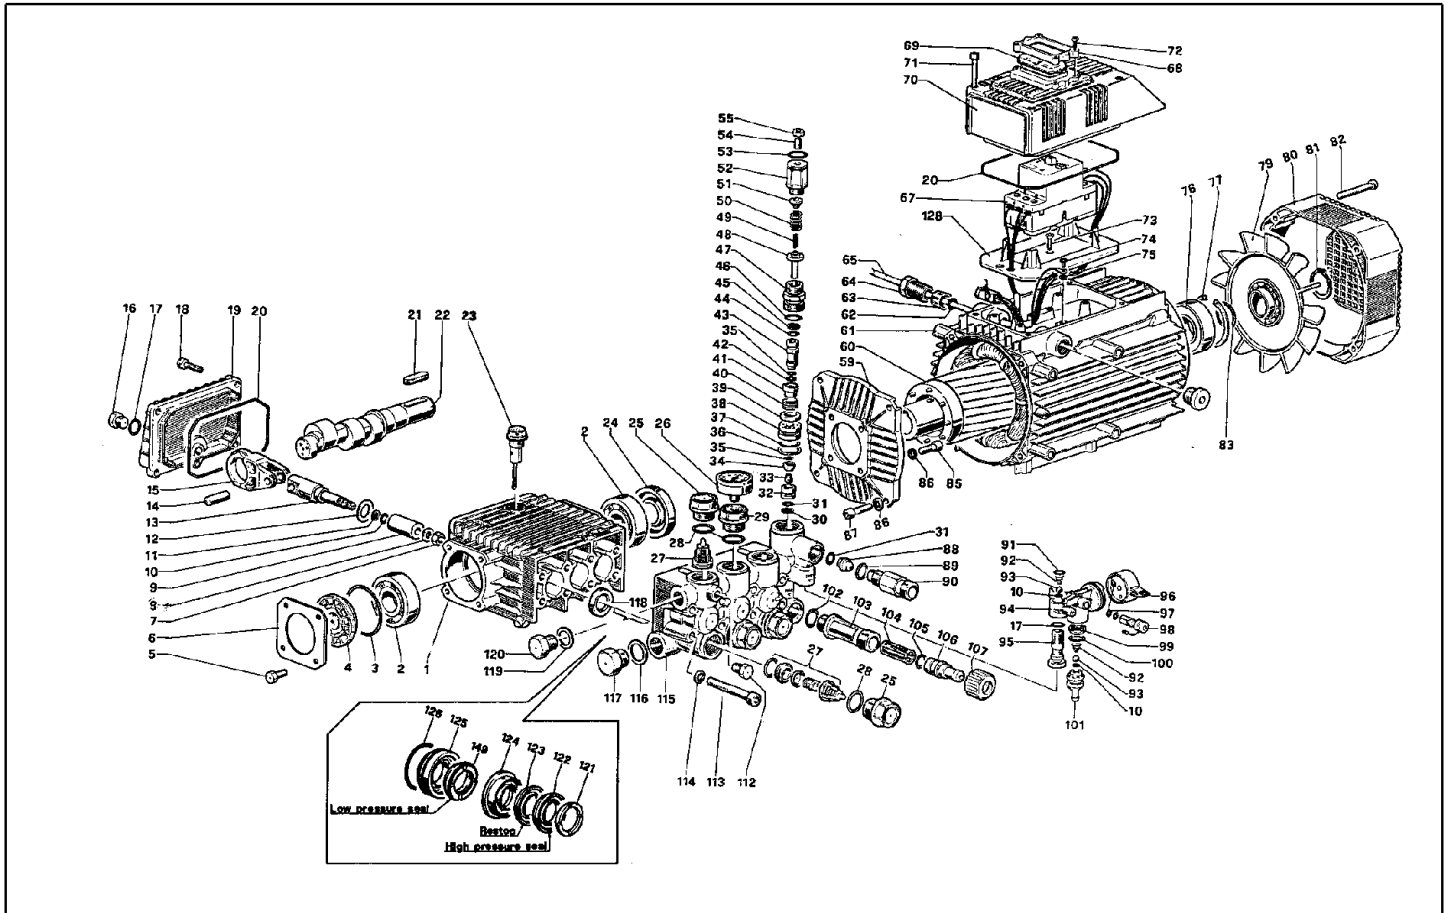

IPC

Spare parts list

Ref: IDAF40338

Model: H.P. CLEANER TORNADO A 180T 400/50 TCF

Ref. K	Part n.	Part n. 2	Description	Quantity	Validity		Price
					From	To	
0001	MPVR28562		KNOB ELT	1,00			--
0002	MPVR28563		SIDE CTRL COVER ELT	1,00			--
0003	GUGO08071		O-RING D. 4.48 X 1.78 NBR 70SH	2,00			--
0004	RCDS14415		HOSE FITTING A.F.	1,00			--
0005	TBBP04917		L.P. HOSE D. 6- 9	1,20			--
0006	FTDT04648		FILTER PG. D.6 PLS	1,00			--
0007	PVVR28552		KNOB TX	1,00			--
0008	TBBP04917		L.P. HOSE D. 6- 9	1,00			--
0009	MPVR28570		GROMMET D.10	1,00			--
0010	LAFN42778		BRACKET ELT II	1,00			--
0011	MPVR42859		CONTROL COVER ELT PP BLK	1,00			--
0012	LAFN28565		SPACER ELT	4,00			--
0013	MPVR28566		SUPPORT ELT	4,00			--
0014	MPVR28568		CHASSIS ELITE	1,00			--
0015	RCDS01088		CAP 1/4X 9 M WW90	1,00			--
0016	GUGO09674		O-RING D. 48.90 X 2.62 NBR 70SH	1,00			--
0017	MPVR28554		CABLE FASTNER ELT	1,00			--
0018	VTRS28560		WASHER D.21 X37 X3	2,00			--
0019	RTRT28559		WHEEL D.200-D.20 RT/PRT	2,00	27/03/2006		--
0019	RTRT28559		WHEEL D.200-D.20 RT/PRT	2,00		30/04/2011	--
0019	RTRT40017		WHEEL D.200-D.20 RT-SPI.200	2,00	01/05/2011		--
0020	VTRS28558		WASHER D.20	2,00			--
0021	MPVR28450		RED HUB CAP D. 200 RT/PRT	2,00			--
0022	MPVR27837		RED CAP ELT	1,00			--
0023	LAFN28555		AXLE SUPPORT ELT	1,00			--
0023	LAFN28556		AXLE SUPPORT ELT	1,00			--
0024	MPVR28557		COOLING GRILL ELT	1,00			--
0025	MPVR27278		HANDLE ELITE	1,00			--
0026	MPVR27836		GRID ELT	1,00			--
0027	LAFN20105		HOSE SUPPORT KSM	1,00			--
0028	MPVR27839		RED COVER ELITE	1,00			--
0030	IPPR28589		GRIP P 3 - P 350 - M22 M	1,00		14/03/2007	--
0031	LCPR28070		EXTENSION P 350 - M.TIREG 135 BL	1,00		14/03/2007	--