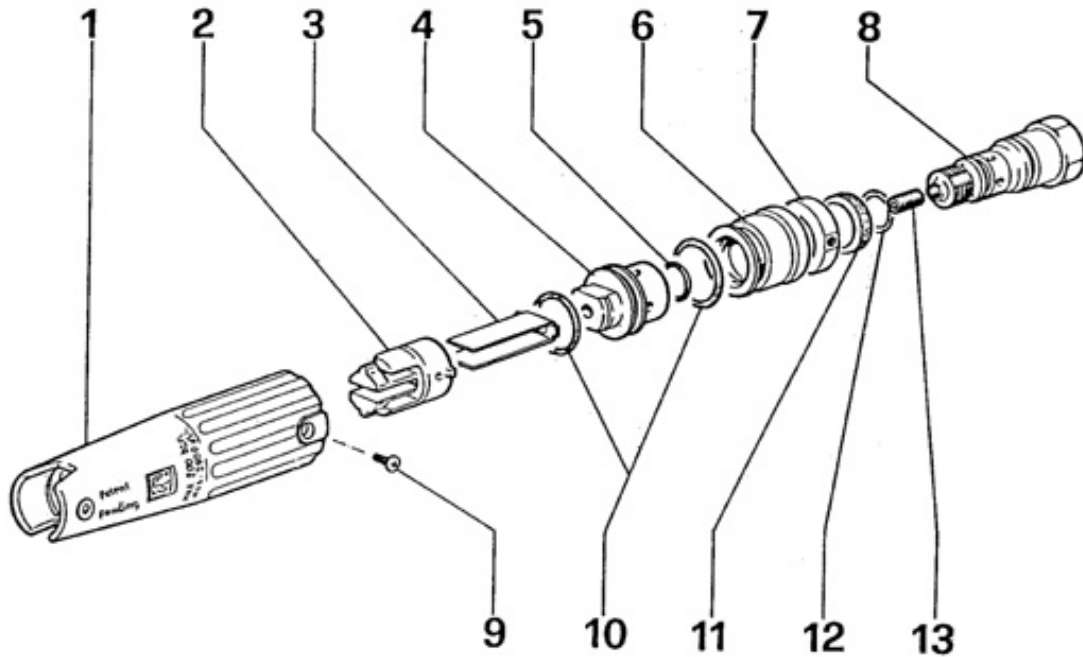

Ref. K	Part n.	Part n. 2	Description	Quantity	Validity		Price
					From	To	
0001	PVVR31505		KNOB MRG 99	1,00			--
0002	PVVR09746		PLIERS MRG	1,00			--
0003	PVVR09747		GUIDE BLADE MRG	1,00			--
0004	LCTE31506		HEAD MRG 99	1,00			--
0005	GUGO28927		O-RING D. 9.13 X 2.62 NBR 70SH	1,00			--
0006	PVVR31507		DISTRIBUTOR MRG 99	1,00			--
0007	PVVR29578		CIRCLIP MRG 99	1,00			--
0008	RCDS31508		NIPPLE MRG 99	1,00			--
0009	VTVT31509		SCREW M 3X 4 TCB-TC UNI7687	1,00			--
0010	GUGO01056		O-RING D. 18.72 X 2.62 NBR 70SH	2,00			--
0011	GUVR29577		PACKING D.18 MRG 99	1,00			--
0012	GUGO01047		O-RING D. 11.91 X 2.62 NBR 70SH	1,00			--
0013	UGLN17027		NOZZLE CD.135 BL	1,00			--