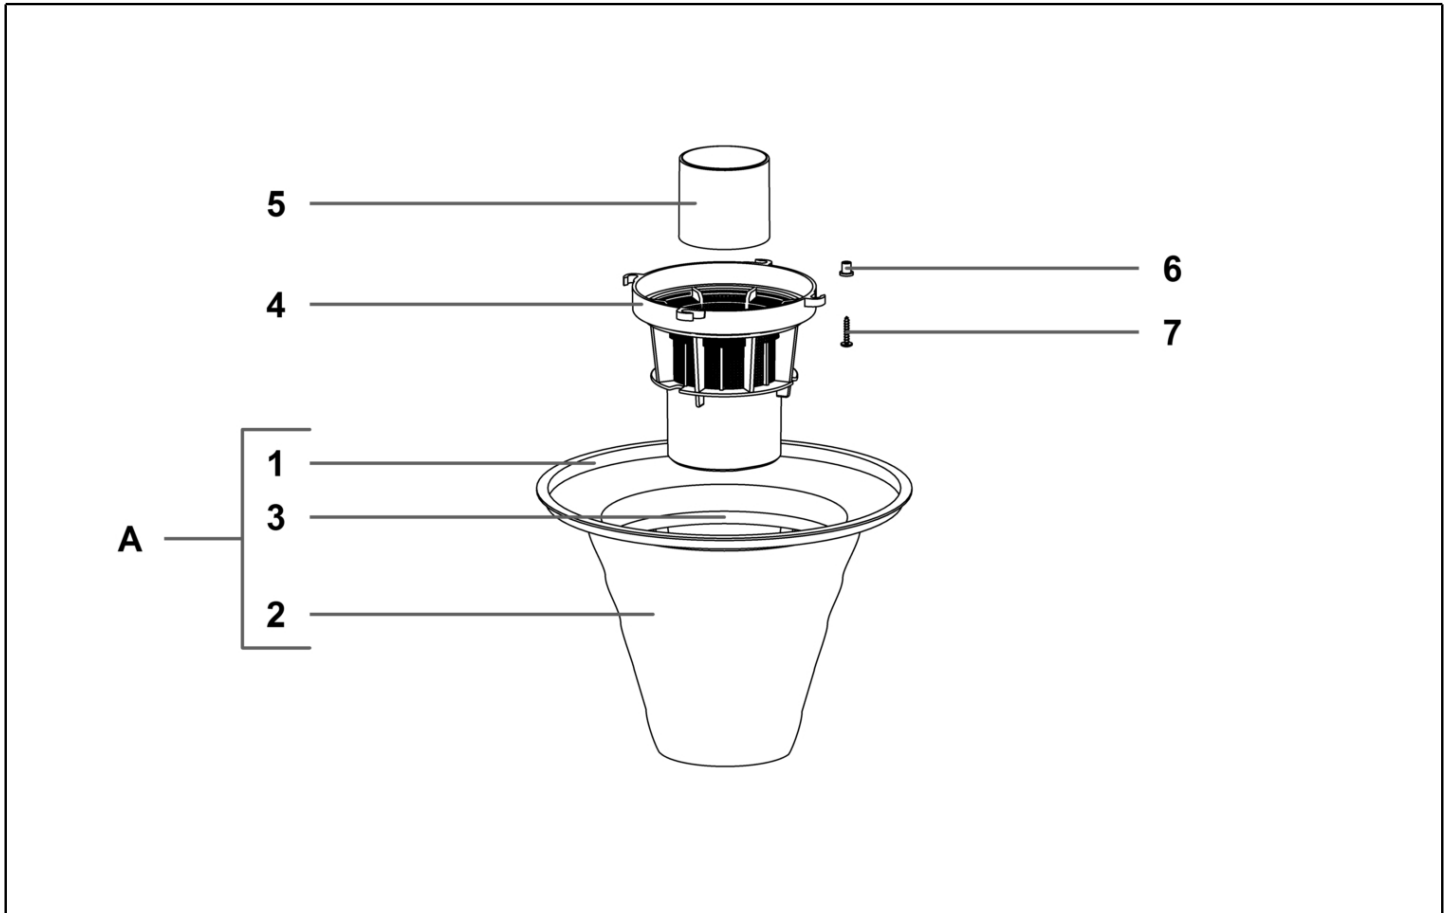

Ref. K	Part n.	Part n. 2	Description	Quantity	Validity		Price
					From	To	
A	KTRI02943		KIT ANELLO+FIL+CEST.500 CONICO SAN.	1,00			--
0001	MPVR36522		ANELLO PORTAFILTRO SERIE 500	1,00			--
0002	FTDP00534		FIL-TES POLY AN3-500 CON REG H230	1,00			--
0003	MPVR37038		CESTELLO 300 CONICO	1,00			--
0004	MPVR40521		CORPO ANTISCHIUMA RETE ALTO	1,00			--
0005	RCGR40008		GALLEGGIANTE 99 ALTO C/GUARN 37 SHA	1,00			--
0006	MPVR35796		BUSSOLA D.8 PLAST.	4,00			--
0007	VTVT36751		VITE PAT TMT PHL 5X25 INOX	4,00			--