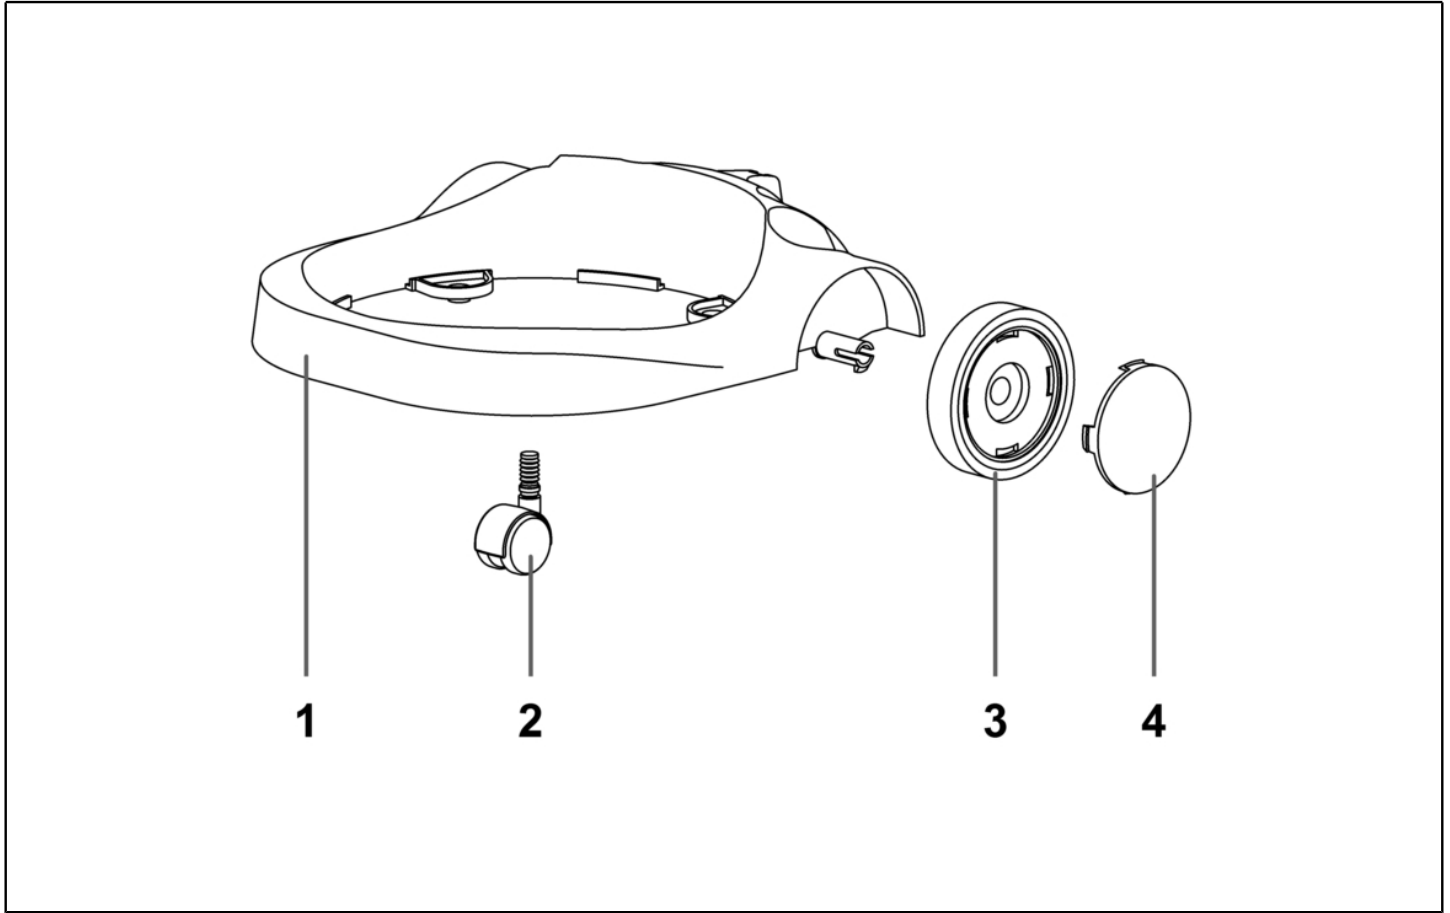

Ref. K	Part n.	Part n. 2	Description	Quantity	Validity		Price
					From	To	
0001	MPVR40522		CORPO CARRELLO 500 VEGAS NERO	1,00			--
0002	RTRT42006		RUOTA CARRELLO BOX	2,00			--
0003	RTRT85778		CORPO RUOTA YES	2,00			--
0004	MPVR40523		COPRI RUOTA YES NE	2,00			--