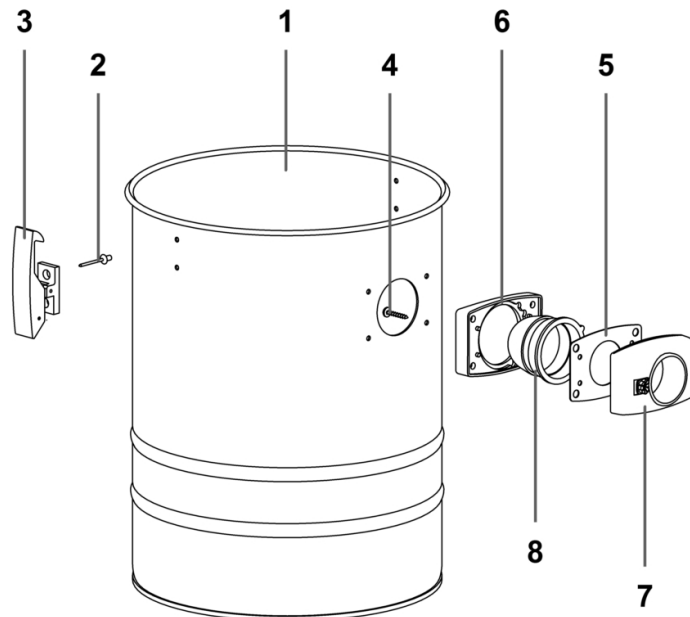

Ref. K	Part n.	Part n. 2	Description	Quantity	Validity		Price
					From	To	
0001	LAFN28728		FUSTO MEC 500 AISI 430	1,00			--
0002	VTVR71991		RIVETTO 05X11	4,00			--
0003	CHVR28735		GANCIO PLAST.COMPL. NERO	2,00			--
0004	VTVT71966		VITE PAT TMT PHL 5X30 ZN NERA	4,00			--
0005	GUGO28701		GUARNIZIONE D.38	1,00			--
0006	GUGO28736		GUARNIZIONE R 205 NERA	1,00			--
0007	MPVR72109		BOCCHETTONE R155 NERO C/PUL.RN	1,00			--
0008	MPVR28696		DEFLETTORE 99	1,00			--