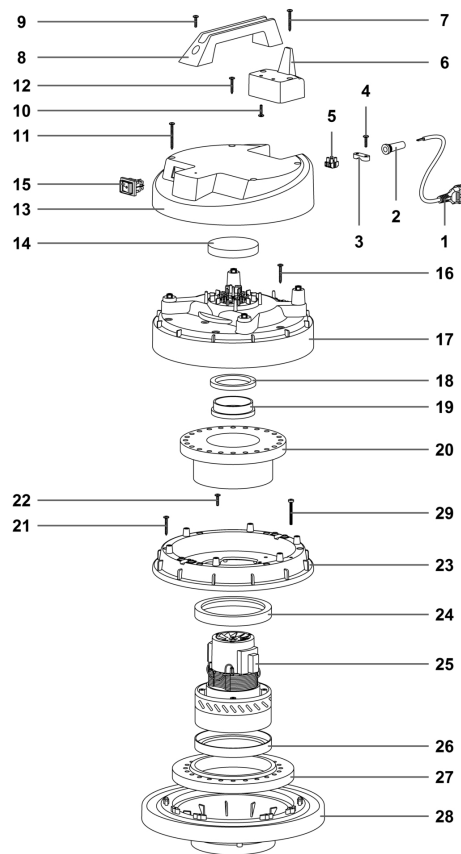

Ref. K	Part n.	Part n. 2	Description	Quantity	Validity		Price
					From	To	
*	FSVR00127		FASCETTA	1,00			--
*	MECB35712		CAVETTO C/RESISTENZE	1,00			--
*	MECB01828		CABLAGGIO 40CM MOTORE POKE-IN-TP	1,00			--
0001	MECB28672		CAVO ELETTRICO 2X1 MT.8,5	1,00			--
0002	MEVR28673		PASSACAPO	1,00			--
0003	MPVR28690		BLOCCA CAVO	1,00			--
0004	VTVT71961		VITE PFU TMT PHL 5X20 ZN NERA P/R	2,00			--
0005	MECB01161		MORSETT. 300-500 2P RAD	1,00			--
0006	MPVR09238		GANCIO P/CAVO NEV.200 NERO	1,00			--
0007	VTVT72106		VITE PAT TMT PHL 5X40 ZN NERA	2,00			--
0008	MPVR28675		MANIGLIA NEVADA 200 NERA	1,00			--
0009	VTVT71961		VITE PFU TMT PHL 5X20 ZN NERA P/R	1,00			--
0010	VTVT71961		VITE PFU TMT PHL 5X20 ZN NERA P/R	2,00			--
0011	VTVT32295		VITE PAT TMT PHL 5X50 ZN NERA	2,00			--
0012	VTVT71966		VITE PAT TMT PHL 5X30 ZN NERA	2,00			--
0013	MPVR28676		COPERCHIO NEV.200 ROSSO NORMALE	1,00			--
0014	FTDP38064		FILTRO MTP/65 H=15 D.95	1,00			--
0015	MECI72195		INTERRUTTORE ANTISPRUZZO	1,00			--
0016	VTVT71971		VITE PAT TMT PHL 5X35 ZN NERA	6,00			--
0017	MPVR28711		COPERTURA 99 S/FORI NERA *v.note	1,00			--
0018	MPVR38371		RONDELLA H8 D85X65	1,00			--
0019	MPVR86282		ANELLO MOTORE H=7 (15) PLAST.	1,00			--
0020	FTDP38066		FILTRO FONO H=75	1,00			--
0021	VTVT71971		VITE PAT TMT PHL 5X35 ZN NERA	6,00			--
0022	VTVT71961		VITE PFU TMT PHL 5X20 ZN NERA P/R	4,00			--
0023	MPVR40520		FERMAMOTORE 500 ROSSO NORMALE	1,00			--
0024	GUGO28683		GUARNIZIONE A L S/F H=5,5	1,00			--
0025	MOMO28716		MOT BD302 1000W 220-240 50/60 AL	1,00			--
0026	GUGO28683		GUARNIZIONE A L S/F H=5,5	1,00			--
0027	FTDP38067		RONDELLA MTP 65MM.18D.230X145	1,00			--
0028	MPVR38068		BASAMENTO 500 C/GUARN.E PIA. NERO	1,00			--
0029	VTVT01272		VITE TC CROCE M 5X45 UNI 7687	1,00			--