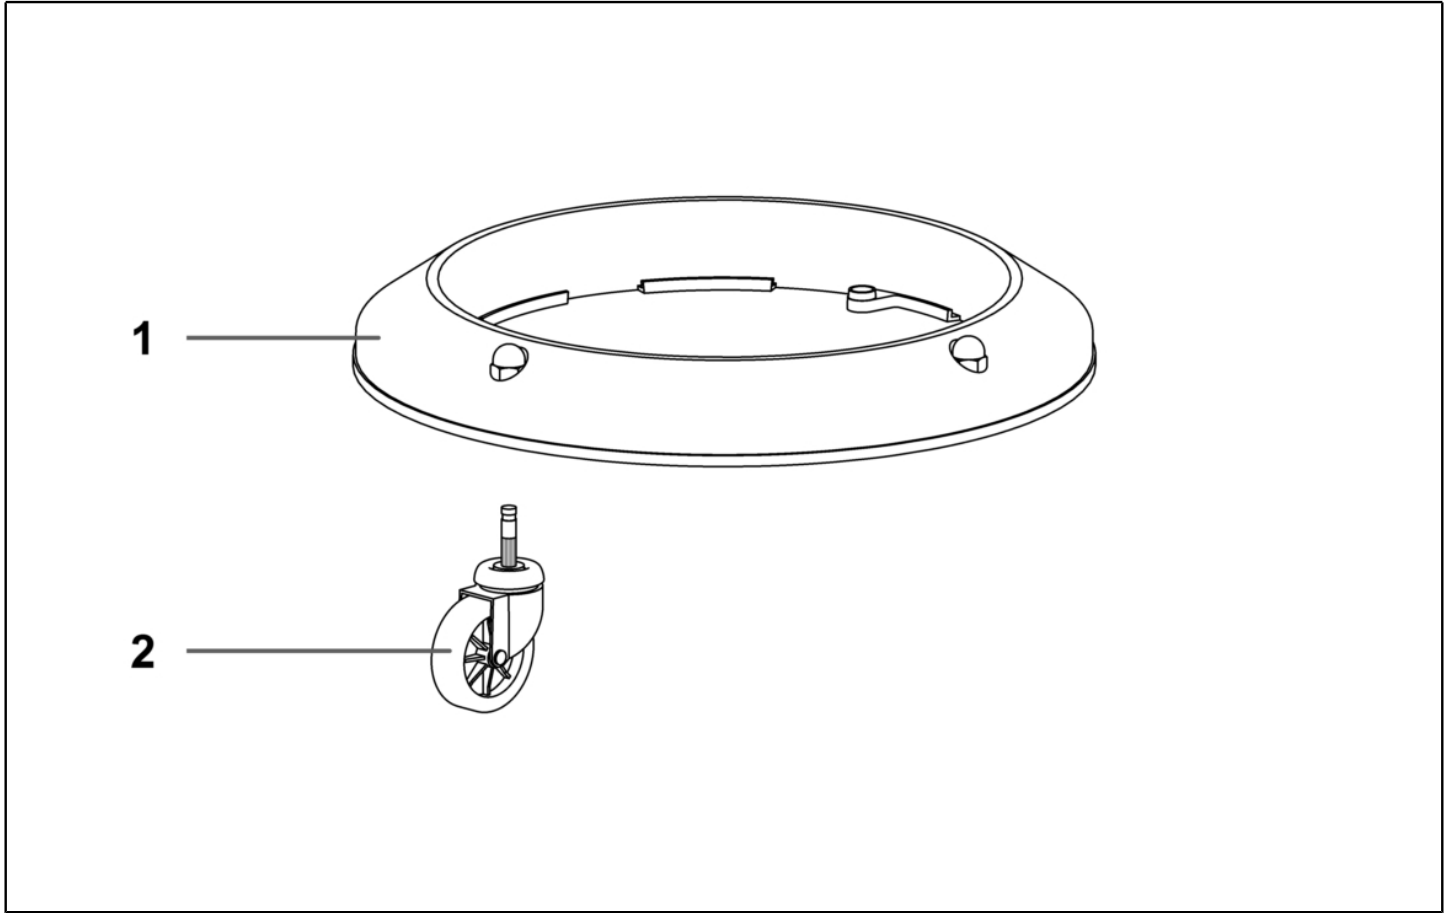

Ref. K	Part n.	Part n. 2	Description	Quantity	Validity		Price
					From	To	
0001	PMTA07721		HEAD PANDA 423	1,00			--
0002	KTRI72229		COMPL.FILTRATION KIT 400	1,00			--
0003	PMFU00317		TANK PANDA 400 AISI 430 COMPLE	1,00			--
0004	MPVR28739		TROLLEYCOMPLETE TROLLEY BASE 400	1,00			--

Ref. K	Part n.	Part n. 2	Description	Quantity	Validity		Price
					From	To	
A	FTDP28733		KIT RING+FILT+BASK.400 CONIC.SAN	1,00			--
0001	MPVR35807		FILTER RING 400	1,00			--
0002	FTDP00523		FILTER POLY AN4-600 CON REG H320	1,00			--
0003	MPVR09199		CONICAL BASKET 400	1,00			--
0004	MPVR40521		NET ANTIFOAM BODY HIGH	1,00			--
0005	RCGR40008		HIGH FLOAT 99 W/GASKET 37 SHA	1,00			--
0006	MPVR35796		BUSHING PLASTIC SLEEVE D.8	4,00			--
0007	VTVT36751		SCREW SCREW PAT TMT PHL 5X25	4,00			--

Ref. K	Part n.	Part n. 2	Description	Quantity	Validity		Price
					From	To	
0001	LAFN28734		TANK 400 AISI 430	1,00			--
0002	MPVR09004		PIPE UNION R155 G6000 W/BUT.OR	1,00			--
0003	GUGO28701		GASKET D.38	1,00			--
0004	MPVR08681		GASKET R 205 GREY 6000	1,00			--
0005	MPVR28696		DEFLECTOR 99	1,00			--
0006	VTVT71966		SCREW PAT TMT PHL 5X30 BLACK	4,00			--
0007	PMVR02871		PLASTIC HOOK COMPL. GR6000	2,00		10/02/2021	--
0007	CHVR28735		COMPLETE PLASTIC HOOK BLACK	2,00	11/02/2021		--
0008	VTVR71991		RIVET 5X11	4,00			--
0009	MPVR09429		HANDLE GREY 6000	2,00			--
0010	RIGE00015		COMPLETE SEAL W/SCREW L=25	4,00			--

Ref. K	Part n.	Part n. 2	Description	Quantity	Validity		Price
					From	To	
0001	MPVR28696		DEFLECTOR 99	1,00			--
0001	MPVR28696		DEFLECTOR 99	1,00			--

Ref. K	Part n.	Part n. 2	Description	Quantity	Validity		Price
					From	To	
0001	VTVT36751		SCREW SCREW PAT TMT PHL 5X25	1,00			--
0001	VTVT36751		SCREW SCREW PAT TMT PHL 5X25	1,00			--