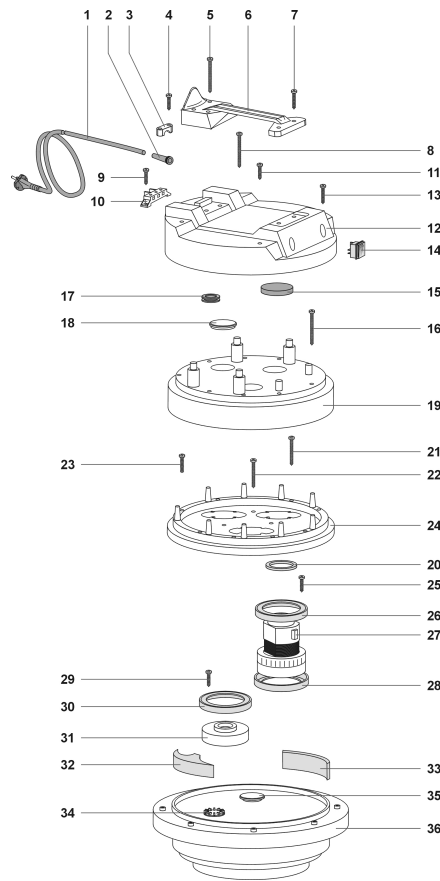

Ref. K	Part n.	Part n. 2	Description	Quantity	Validity		Price
					From	To	
0001	PMTA07721		HEAD PANDA 423	1,00			--
0002	KTRI72229		COMPL.FILTRATION KIT 400	1,00			--
0003	PMFU00317		TANK PANDA 400 AISI 430 COMPLE	1,00			--
0004	MPVR28739		TROLLEYCOMPLETE TROLLEY BASE 400	1,00			--

Ref. K	Part n.	Part n. 2	Description	Quantity	Validity		Price
					From	To	
0001	LAFN28734		TANK 400 AISI 430	1,00			--
0002	MPVR09004		PIPE UNION R155 G6000 W/BUT.OR	1,00			--
0003	GUGO28701		GASKET D.38	1,00			--
0004	MPVR08681		GASKET R 205 GREY 6000	1,00			--
0005	MPVR28696		DEFLECTOR 99	1,00			--
0006	VTVT71966		SCREW PAT TMT PHL 5X30 BLACK	4,00			--
0007	PMVR02871		PLASTIC HOOK COMPL. GR6000	2,00		10/02/2021	--
0007	CHVR28735		COMPLETE PLASTIC HOOK BLACK	2,00	11/02/2021		--
0008	VTVR71991		RIVET 5X11	4,00			--
0009	MPVR09429		HANDLE GREY 6000	2,00			--
0010	RIGE00015		COMPLETE SEAL W/SCREW L=25	4,00			--

Ref. K	Part n.	Part n. 2	Description	Quantity	Validity		Price
					From	To	
0001	MPVR10615		TROLLEY BODY 400 E NERO	1,00	27/01/2016		--
0002	RTRT40020		FRONT WHEEL D.80 W/PIVOT	4,00	27/01/2016		--

Ref. K	Part n.	Part n. 2	Description	Quantity	Validity		Price
					From	To	
0001	MPVR35807		FILTER RING 400	1,00			--
0002	FTDP00523		FILTER POLY AN4-600 CON REG H320	1,00			--
0003	MPVR09199		CONICAL BASKET 400	1,00			--

Ref. K	Part n.	Part n. 2	Description	Quantity	Validity		Price
					From	To	
0001	MPVR28696		DEFLECTOR 99	1,00			--
0001	MPVR28696		DEFLECTOR 99	1,00			--

Ref. K	Part n.	Part n. 2	Description	Quantity	Validity		Price
					From	To	
0001	VTVT36751		SCREW SCREW PAT TMT PHL 5X25	1,00			--
0001	VTVT36751		SCREW SCREW PAT TMT PHL 5X25	1,00			--