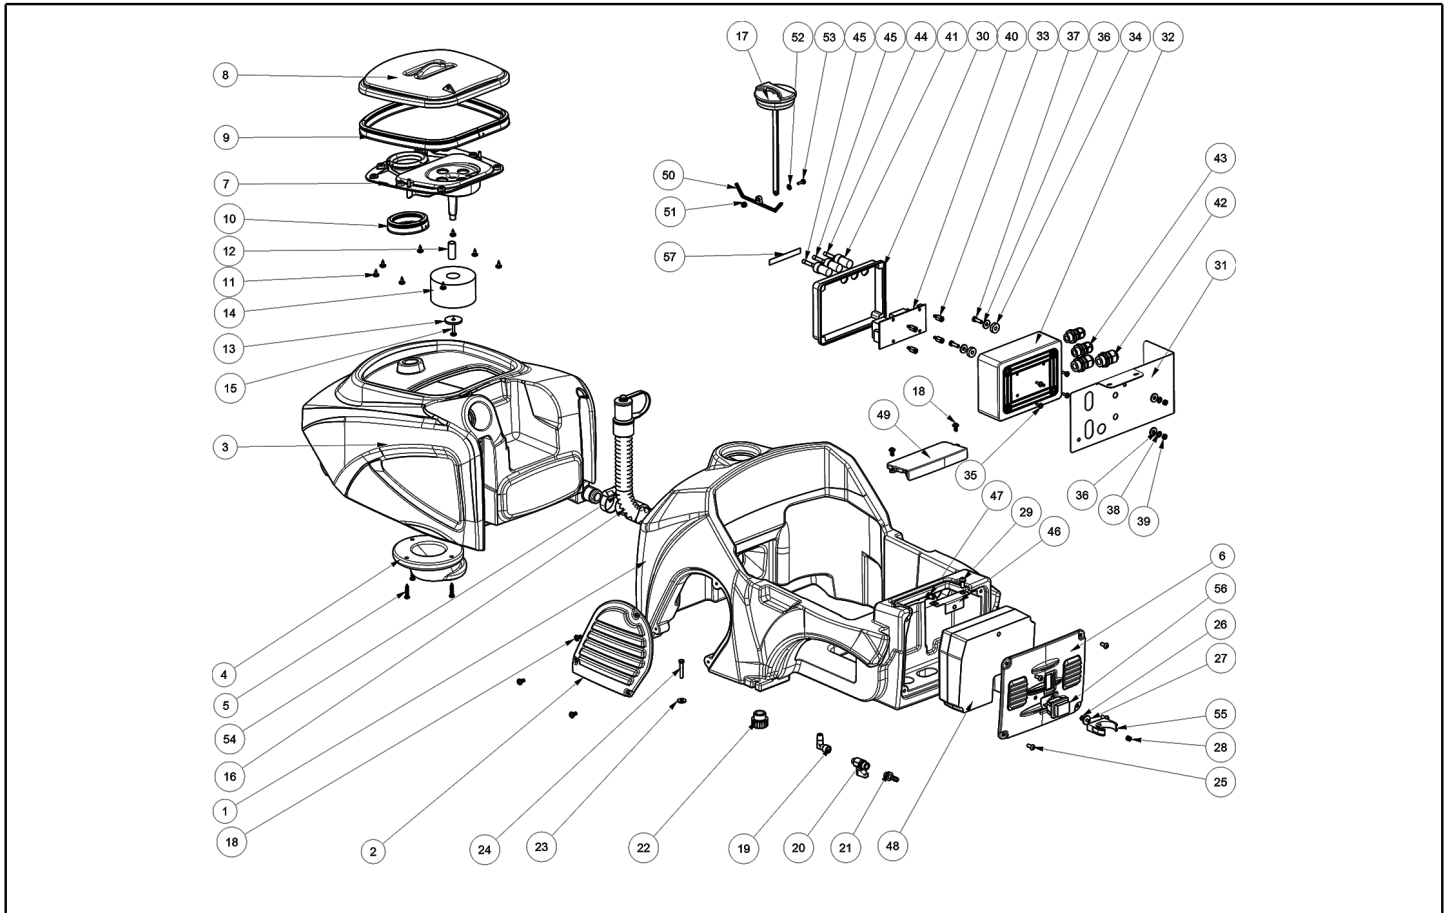

Ref. K	Part n.	Part n. 2	Description	Quantity	Validity		Price
					From	To	
0001	MPVR06515		SERBATOIO SOLUZIONE CT15R	1,00			--
0002	MPVR06517		CARTER PROTEZIONE CINGHIA CT15R	1,00			--
0003	MPVR05910		SERBATOIO RECUPERO CT15 ROSSO RAL 3000	1,00			--
0004	MPVR06516		FLANGIA COLLEGAMENTO ASPIRATORE CT15R	1,00			--
0005	VTVT00875	SL04396	VITE TC+ 5X25 TZ 2FIL.XPLAST.UNI9707 ZN	3,00			--
0006	MPVR05828		COPERCHIO ELETTRONICA CT15	1,00			--
0007	MPVR05826		COPERCHIO INFERIORE SERB.RECUPERO CT15	1,00			--
0008	MPVR05825		COPERCHIO SUPERIORE SERB.RECUPERO CT15	1,00			--
0009	GUVR00306		GUARNIZIONE COPERCHIO RECUPERO LUNGA	1,00			--
0010	GUVR00307		GUARNIZIONE COPERCHIO RECUPERO CORTA	1,00			--
0011	VTVT01694		VITE AUTOFIL TCB T+ 4.8X9.5 A/2	8,00			--
0012	LAFN07923		DISTANZIALE COPERCHIO SERB.RECUPERO	1,00			--
0013	VTRS00573		RONDELLA LARGA 30x6,0x3 INOX	1,00			--
0014	MPVR06005		GALLEGGIANTE COP.SERB.REC.CT15-CT30 ZAOH	1,00			--
0015	VTVT01197		VITE AUTOFILET. TCIC AISI 304 4,8X32	1,00			--
0016	TBFX00346		TUBO SCARICO ACQUA SPORCA	1,00			--
0017	MPVR05188		TAPPO FILTRO SOLUZIONE	1,00			--
0018	VTVT01432		VITE STS KN1031-NEU 5X10-H2 A2	5,00			--
0019	RCVR34780		GOMITO 1/8" M/F A10 NICHELATO	1,00			--
0020	RCGR00008	1320088	Valvola a sfera MF 1/8" mini-30006310-	1,00			--
0021	RCVR00004	1255003	Raccordo portagomma 1/8" d.7	1,00			--
0022	MPVR08003		TAPPO SERBATOIO SOLUZIONE CT15	1,00		02/11/2016	--
0022	MPVR10774		TAPPO PP 1/2"G C/OR	1,00	03/11/2016		--
0023	VTRS13750	SL06038	ROSETTA D. 5 X15 INOX UNI 6593 A/2	2,00			--
0024	VTVT01376		VITE TE M 5X 35 INOX UNI 5739	2,00			--
0025	VTVT75733	1105784	VITE TBEI M 5X 12 ISO 7380 ZB	4,00			--
0026	VTVT15965	SL04346	VITE M4 X 12 TCB T-CROCE INOX UNI 7687	1,00			--
0027	VTRS00251	SL06031	ROSETTA D. 4-16 INOX A2 F. LARGA UNI6593	1,00			--
0028	VTDD15925	SL05078	DADO M 4 AUTOBLOCCANTE ALTO INOX+ZN	1,00			--
0029	VTVT00640	SL04027	VITE TBEI M 6-12 INOX UNI 7380	2,00			--
0030	MECB01931		CABLAGGIO CT15R 230VAC NUOVO MANICO TUV	1,00			--
0031	LAFN08980		PIASTRA SUPP. ELETTRONICA CT15-30 230V	1,00			--
0032	MEVR02110		CASSETTA GEWISS 159X119X76 GW44206	1,00			--
0033	MPVR06481		Supp. filettato ESSENTA TCBN-T2-M4-8-12	4,00			--
0034	GUGO00448		GUARNIZIONE X POT. D.e 18 D.i 5,5 Sp. 5	2,00			--
0035	VTVT00288	75167	Vite TCTC 4x10 UNI7687 zntcl.4.8	4,00			--
0036	VTRS15958	1105808	ROSETTA D. 5 X15 ZINC. UNI 6593	4,00			--
0037	VTVT14062	1105022	VITE TE M 5X 16 ZINC. UNI 5739	2,00			--
0038	VTRS03924	75284	ROSETTA D. 5 DIN 6798E DENTELL. EST.ZIN.	2,00			--
0039	VTDD00209		DADO M5 UNI 5589 BASSO Z.B.	2,00			--
0040	MECE00536		SCHEDA POTENZA CT15-30 AC230 (12-025)	1,00			--
0041	MEVR02091		PORTAFUSIBILE P1862 (OMEGA FUSIBILI)	3,00			--
0042	MEVR00034	1380012	Passacavo PG11 con ghiera	2,00			--
0043	MPVR04170	SL23137	PASSACAVO PG 9	2,00			--