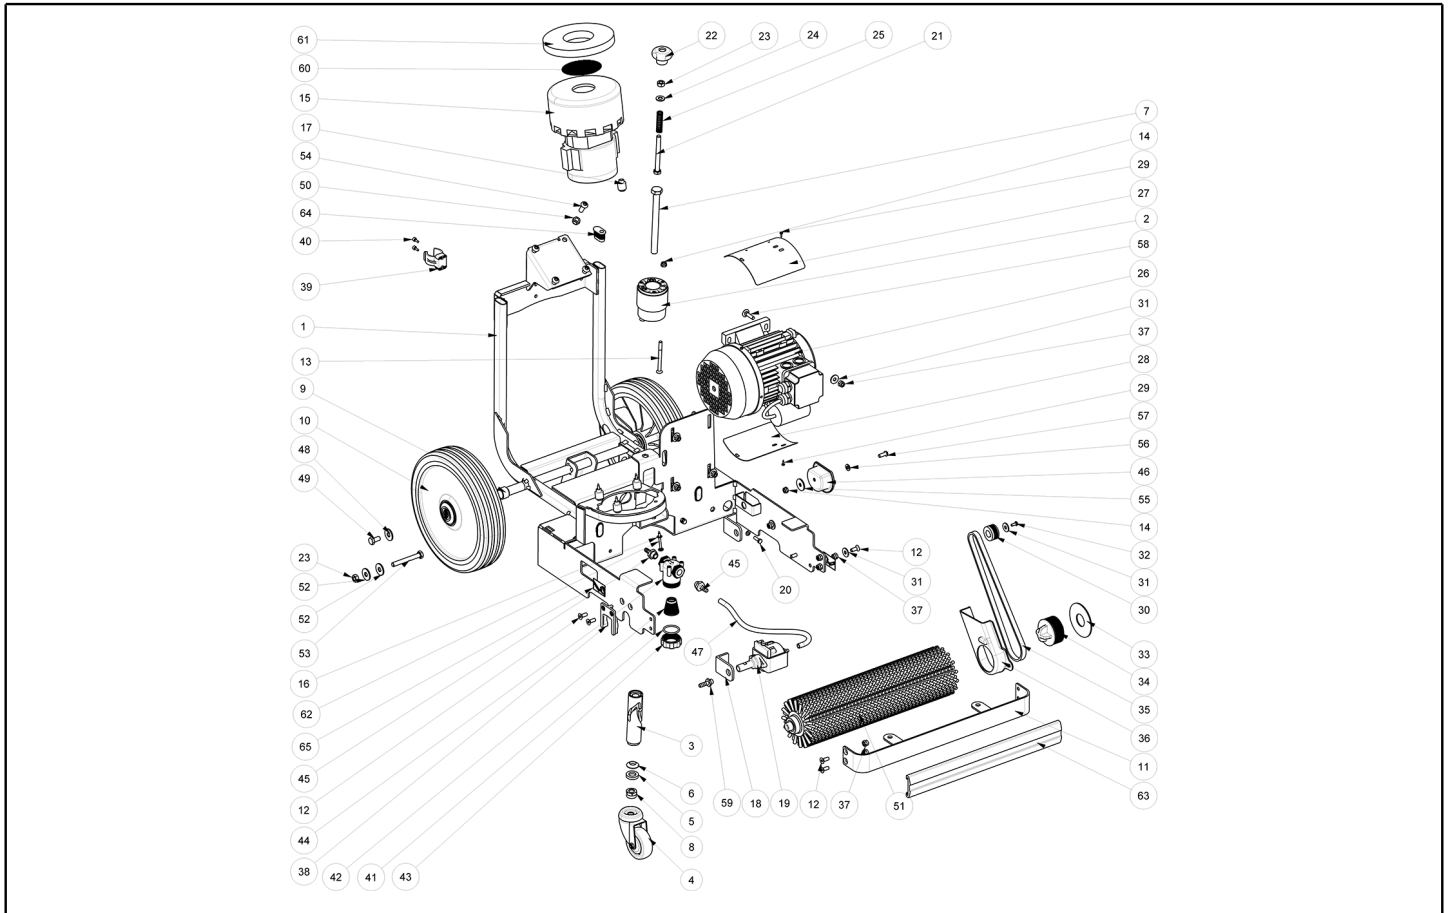

**IPC**

**Spare parts list**

Ref: LPTE00639

Model: LAVAPAV LAVAMATIC 15C35R

Ref. K	Part n.	Part n. 2	Description	Quantity	Validity		Price
					From	To	
0001	MPVR10609		SUPP. SQUEEGEE CT15R FORATO	1,00			--
0002	TBFX00376		TUBO TERGI CT15R	1,00			--
0003	GUGO00164	SL03199	GUARNIZ. OR 9,25-12,81-1,78 OR 2037	2,00			--
0004	LAFN05111	SL09820	PROTEZIONE ACCESSORIO COMBI 350	1,00			--
0005	RCDS34777	SL07307	BUSSOLA IN OTTONE PER O-RING SL07307	1,00			--
0006	GUGO00165	SL03200	GUARNIZ. OR 7,65-11,21-1,78 OR 2031	1,00			--
0007	SFVR34773	SL14152	SFERA D. 7/16" PPH SL14152	2,00			--
0008	MLML00184	SL13077	MOLLA COMPRESSIONE D.10-1 ( N.4,5)	1,00			--
0009	MLML34772	SL13059	MOLLA D. 5 X40 SL13059	1,00			--
0010	MPVR34711	SL17254	COPERCETTO SUPP. TERGIPAV. E350 SL17254	1,00			--
0011	GUGO38416	SL03351	GUARNIZIONE TERGIPAV. E 350 II SL03351	1,00			--
0012	MPVR10719		SUPPORTO FLAP CT15R	1,00			--
0013	MPVR31594	SL03193	GOMMA TERGIPAVIMENTO H31 E 350N SL03193	1,00			--
0014	MPVR10734		FLAP POLIURETANO ROSSO CT15R	1,00			--
0016	MLML00302		MOLLA REGISTRAZIONE FLAP	2,00			--
0017	MPVR05627		MANOPOLA ZIGRINATA M6	2,00			--
0018	MPVR02180	MP17252-1	TAPPO CORPO SQUEEGEE 350 II°SERIE	1,00			--
0019	MLML00475		MOLLA TERGI CT15R	1,00			--
0020	MPVR03455	SL17255	RIGA DISTRIBUZ.ACQUA F. 350 NERO	1,00			--
0021	VTVT01175		VITE TCEI M6x80 INTERAM. FILETTATA A2	2,00			--
0022	VTRS13750	SL06038	ROSETTA D. 5 X15 INOX UNI 6593 A/2	2,00			--
0023	VTVT00663	SL04071	VITE TE M. 5-60 UNI 5737 ZINC	1,00			--
0024	VTDD01693	SL05087	DADO M 5 AUTOBLOCCANTE BASSO INOX	1,00			--
0025	VTVR34710	SL07204	SPINA CILINDRICA 4X35 SL07204	1,00			--
0026	MLML34775	SL13057	MOLLA RITORNO COPERC. E350 N SL13057	1,00			--
0027	LAFN03904	SL07378	BOCCOLA DI SICUREZZA SUPPORTO SQUEEGEE	1,00			--
0028	GUGO00488		OR NORMATEC NBR 70,11 2,62X34,6 (OR3137)	1,00			--
0029	MPVR11994		MANICOTTO BOCCHE ASP. INF	2,00	01/03/2018		--
0030	VTRS16937	11051241	ROSETTA D. 6 X24 INOX UNI 6593 PIANA	4,00			--