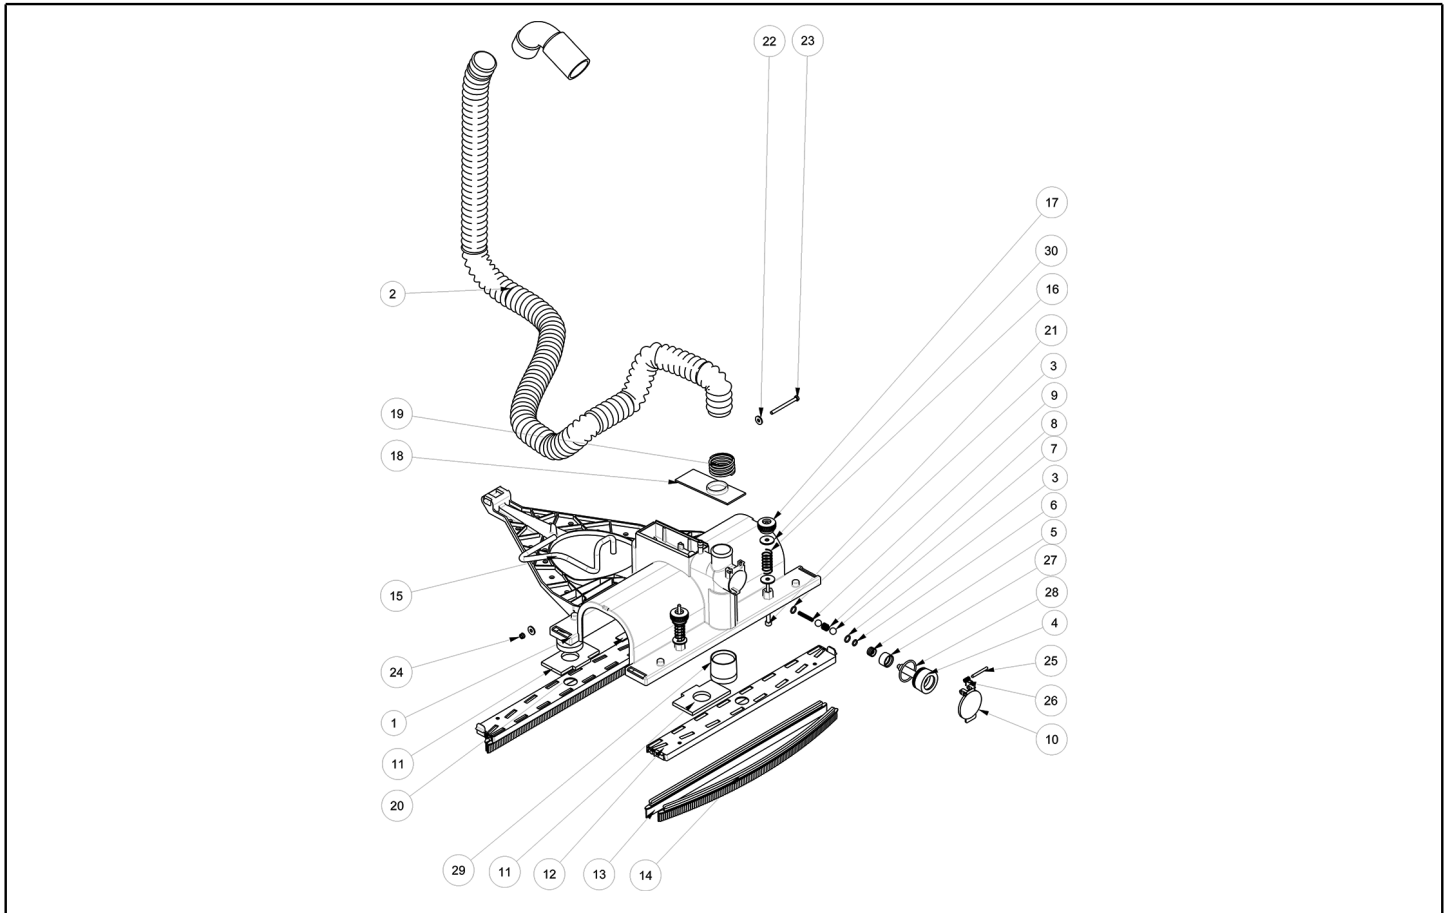

**IPC**

**Spare parts list**

Ref: LPTE00639

Model: LAVAPAV LAVAMATIC 15C35R

Ref. K	Part n.	Part n. 2	Description	Quantity	Validity		Price
					From	To	
0001	MPVR10609		SUPP. SQUEEGEE CT15R FORATO	1,00			--
0002	TBFX00376		TUBO TERGI CT15R	1,00			--
0003	GUGO00164	SL03199	GUARNIZ. OR 9,25-12,81-1,78 OR 2037	2,00			--
0004	LAFN05111	SL09820	PROTEZIONE ACCESSORIO COMBI 350	1,00			--
0005	RCDS34777	SL07307	BUSSOLA IN OTTONE PER O-RING SL07307	1,00			--
0006	GUGO00165	SL03200	GUARNIZ. OR 7,65-11,21-1,78 OR 2031	1,00			--
0007	SFVR34773	SL14152	SFERA D. 7/16" PPH SL14152	2,00			--
0008	MLML00184	SL13077	MOLLA COMPRESSIONE D.10-1 ( N.4,5)	1,00			--
0009	MLML34772	SL13059	MOLLA D. 5 X40 SL13059	1,00			--
0010	MPVR34711	SL17254	COPERCETTO SUPP. TERGIPAV. E350 SL17254	1,00			--
0011	GUGO38416	SL03351	GUARNIZIONE TERGIPAV. E 350 II SL03351	1,00			--
0012	MPVR10719		SUPPORTO FLAP CT15R	1,00			--
0013	MPVR31594	SL03193	GOMMA TERGIPAVIMENTO H31 E 350N SL03193	1,00			--
0014	MPVR10734		FLAP POLIURETANO ROSSO CT15R	1,00			--
0016	MLML00302		MOLLA REGISTRAZIONE FLAP	2,00			--
0017	MPVR05627		MANOPOLA ZIGRINATA M6	2,00			--
0018	MPVR02180	MP17252-1	TAPPO CORPO SQUEEGEE 350 II°SERIE	1,00			--
0019	MLML00475		MOLLA TERGI CT15R	1,00			--
0020	MPVR03455	SL17255	RIGA DISTRIBUZ.ACQUA F. 350 NERO	1,00			--
0021	VTVT01175		VITE TCEI M6x80 INTERAM. FILETTATA A2	2,00			--
0022	VTRS13750	SL06038	ROSETTA D. 5 X15 INOX UNI 6593 A/2	2,00			--
0023	VTVT00663	SL04071	VITE TE M. 5-60 UNI 5737 ZINC	1,00			--
0024	VTDD01693	SL05087	DADO M 5 AUTOBLOCCANTE BASSO INOX	1,00			--
0025	VTVR34710	SL07204	SPINA CILINDRICA 4X35 SL07204	1,00			--
0026	MLML34775	SL13057	MOLLA RITORNO COPERC. E350 N SL13057	1,00			--
0027	LAFN03904	SL07378	BOCCOLA DI SICUREZZA SUPPORTO SQUEEGEE	1,00			--
0028	GUGO00488		OR NORMATEC NBR 70,11 2,62X34,6 (OR3137)	1,00			--
0029	MPVR11994		MANICOTTO BOCCHE ASP. INF	2,00	01/03/2018		--
0030	VTRS16937	11051241	ROSETTA D. 6 X24 INOX UNI 6593 PIANA	4,00			--