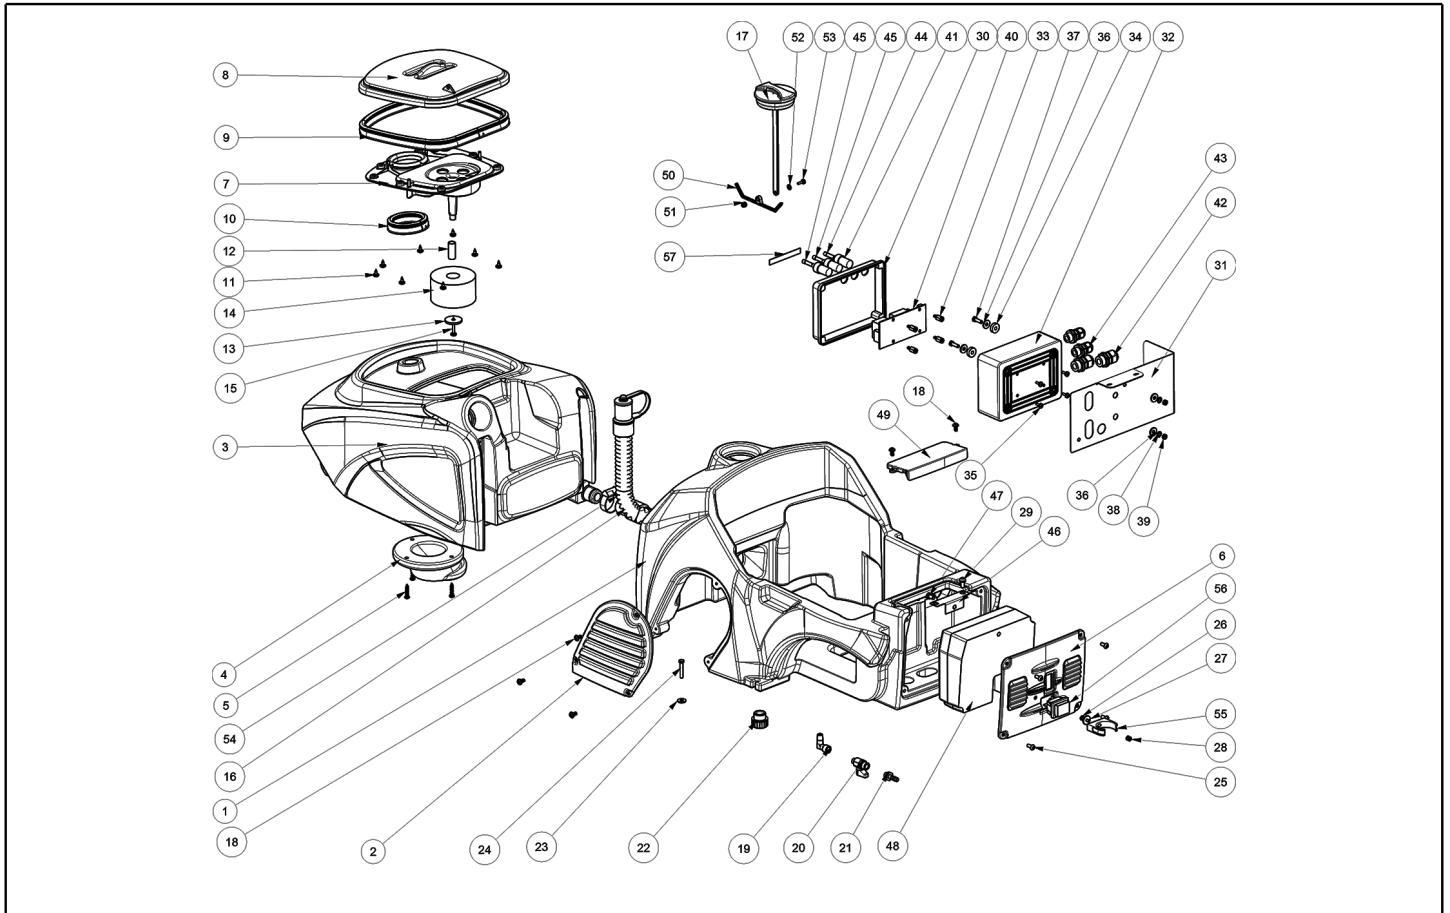

Ref. K	Part n.	Part n. 2	Description	Quantity	Validity		Price
					From	To	
0044	MEVR02047		FUSIBILE 6,3x32 8A	1,00			--
0045	MEVR04379		FUSIBILE 6,3x32 T 3,15A	2,00			--
0046	LAFN10996		STAFFA FISSAGGIO ZAVORRA CT15R CAVO	1,00			--
0047	VTVT00806	SL04311	VITE TBEI M 6X 10 UNI 7380 INOX.	1,00			--
0048	MFVR00243		ZAVORRA CT15R CAVO	1,00			--
0049	MPVR06518		COPERCHIO SUP.SERB.SOLUZIONE CT15R	1,00			--
0050	MPVR08038		PIASTRA SICUREZZA TAPPO SOL. CT15-30	1,00			--
0051	VTDD00055	75289	DADO M 4 AUTOBLOCCANTE UNI7474 INOX	1,00			--
0052	VTRS00515	SL06032	ROSETTA D. 4 UNI 6592 INOX	1,00			--
0053	VTVT15965	SL04346	VITE M4 X 12 TCB T-CROCE INOX UNI 7687	1,00			--
0054	FSVR00002	1500003	Fascetta ekoflex 9 23-35	1,00			--
0055	MPVR06568		COLLARE FERMA TUBI D34,5/RQHAD34,5 NERO)	1,00			--
0056	MECI00589		INTERR.MOLVENO 16A 250V IP65	1,00			--
0057	ETET20118		ETICHETTA FUSIBILI CT15R-CT46 230V	1,00			--