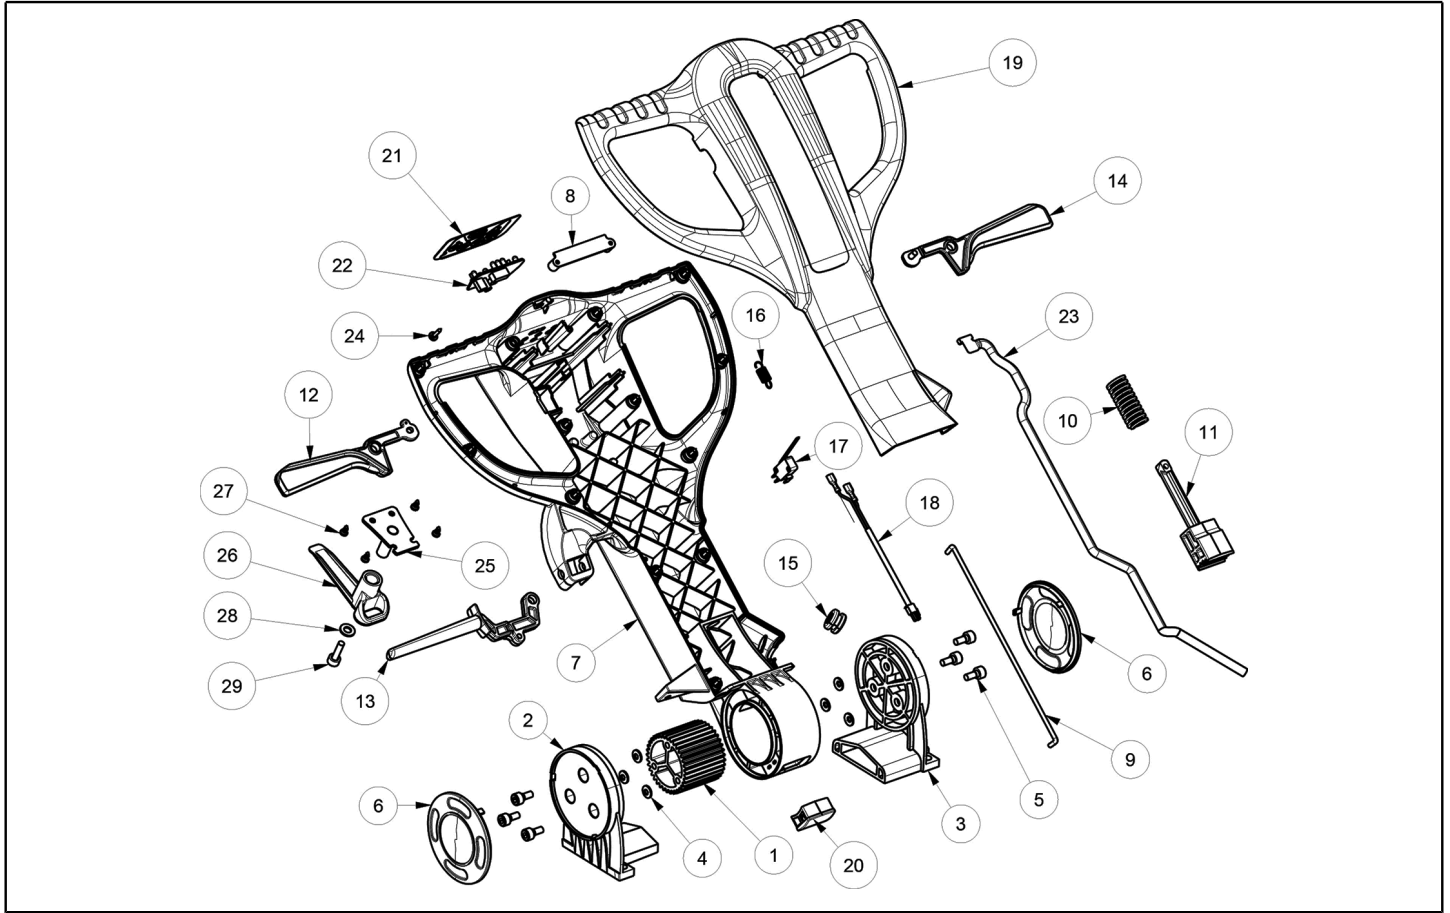

Ref. K	Part n.	Part n. 2	Description	Quantity	Validity		Price
					From	To	
0001	MPVR06056		INGRANAGGIO REGOLAZ. MANICO CT15-30-45	1,00			--
0002	MPVR06053		GUSCIO DX MANICO CT15-30-45	1,00			--
0003	MPVR06054		GUSCIO SX MANICO CT15-30-45	1,00			--
0005	VTVT00876	SL04397	VITE TCEI M. 8-16 UNI 5931 INOX	6,00			--
0006	MPVR06055		COPERCHIO GUSCIO MANICO CT15-30-45	2,00			--
0007	MPVR06047		CARTER POSTERIORE MANICO CT15-30-45	1,00			--
0008	MPVR06298		SUPP.SCHEDA PLANCIA MANICO CT15-30-4	1,00			--
0009	LAFN09221		LEVA RINVIO REG. MANICO CT15-30-45	1,00			--
0010	MLML00337		MOLLA REGOLAZIONE MANICO CT15-30-45	1,00			--
0011	MPVR06052		REGOLAZIONE MANICO CT15-30-45	1,00			--
0012	MPVR06049		LEVA TRAZIONE DX MANICO CT15-30-45	1,00			--
0013	MPVR06050		LEVA REGOLAZIONE MANICO CT15-30-45	1,00			--
0014	MPVR06048		LEVA TRAZIONE SX MANICO CT15-30-45	1,00			--
0015	MPVR06057		PASSACAVO MANICO CT15-30-45	1,00			--
0016	MLML00336		MOLLA LEVA TRAZIONE MANICO CT15-30-45	1,00			--
0017	MECI36393	SL23109	MICROINTERRUTTORE TRAZ. LAV.DRAW SL23109	1,00			--
0018	MECB01324		CABLAGGIO PULSANTE CONSENSO SPAZ. CT45 C	1,00			--
0019	MPVR06046		CARTER FRONTALE MANICO CT15-30-45	1,00			--
0020	MPVR06297		TAPPO INFERIORE MANICO CT45	1,00			--
0021	ETET01781		SERIGRAFIA PLANCIA CT15-30 C N. MANICO	1,00			--
0022	MECE00537		SCHEDA LOGICA CT15-30 AC230	1,00			--
0023	MECB01396		CAVO ROUND FLAT RIBBON CT15 1,6 + CONN.	1,00			--
0024	VTVT01371		VITE ST 4.8X19 DIN 7981 A2	14,00			--
0025	LAFN09222		STAFFA SUPPORTO CAVO RETE	1,00			--
0026	MPVR34714	SL17267	AVVOLGICAVO LAVAP. E350 +F.CAVO SL17267	1,00			--
0027	VTVT48694	SL04371	VITE AUTOFIL TCB T+ 5X12 A/2 U9707 SP	4,00			--
0028	VTRS00230	SL06003	ROSETTA D. 8 UNI 6592 PIANA ZINC. NERA	1,00			--
0029	VTVT63035	SL04184	VITE TCEI M 8X25 BRUNITA	1,00			--