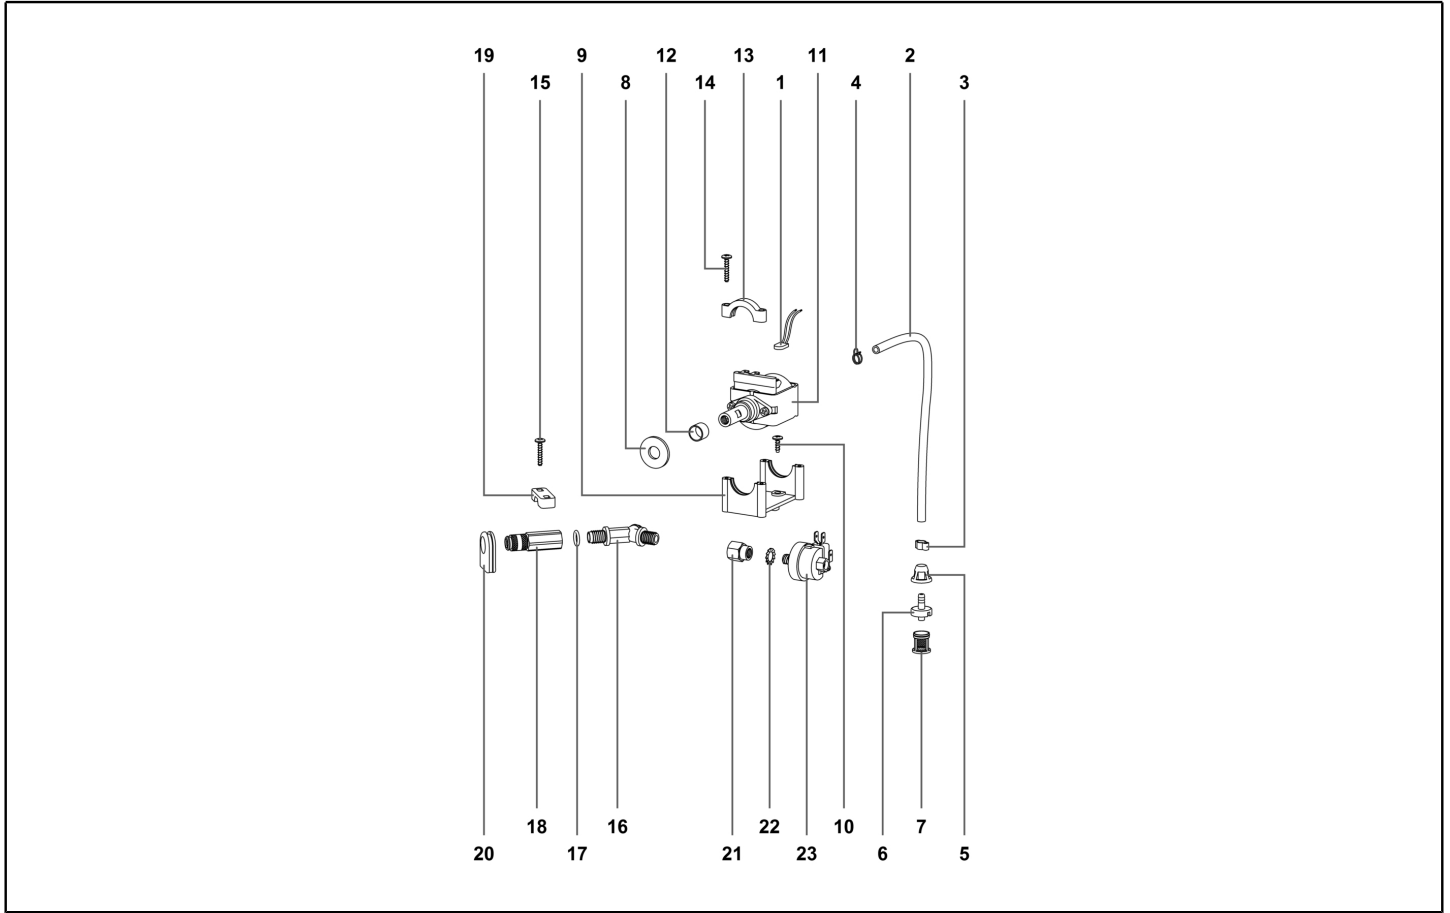

Ref. K	Part n.	Part n. 2	Description	Quantity	Validity		Price
					From	To	
0001	METK42457		THERMAL PROTECTION	1,00		20/07/2020	--
0001	METK00058		THERMAL PROTEC. 220-240V CABLATO	1,00	21/07/2020		--
0002	TBBP72261		HYDROLITIC HOSE 8x5 PER METER	0,70			--
0003	FSVR72112		STRICK CLIP 7-9	1,00			--
0004	FSVR72111		CLIP 9,3-9,9	1,00			--
0005	RCDS72165		DIP LOCKING FILTER	1,00			--
0006	MPVR06607		HOSE FITTING DRAFT FILTER	1,00			--
0007	FTAC00050		DRAFT FILTER	1,00			--
0008	GUGO28799		RUBBER WASHER D.32X13X3	2,00			--
0009	LAFN28798		"U" PUMP SUPPORT	1,00			--
0010	VTVT71960		SCREW SCREW PAT TMT PHL 5X14 ZN	2,00			--
0011	MEPD00004		"U" PUMP 230 V.50 HZ	1,00			--
0012	LAFN86519		METAL BUSH 16X12	1,00			--
0013	LAFN28797		"U" PUMP BRACKET	2,00			--
0014	VTVT72055		SCREW PFU TMT PHL 5X25 ZN BLACK	4,00			--
0015	VTVT72055		SCREW PFU TMT PHL 5X25 ZN BLACK	2,00			--
0016	RCVR01080		PLAST."Y" COUPLING 2 WAYS	1,00			--
0017	GUGO72029		O RING 9	1,00			--
0018	RCIN38910		QUICK SOCKET 1/4"F	1,00			--
0019	MPVR28794		FIXING BOLT CONN.	1,00			--
0020	MEVR86518		GUIDING SLIT LAVA	1,00			--
0021	RCVR72251		NIPPLE 1/4" F. 1/8" F.	1,00			--
0022	VTVS00168		TOOTHED WASHER M10 UNI 8842	1,00			--
0023	MEPF72220		PRESSURE SWITCH GP110	1,00			--