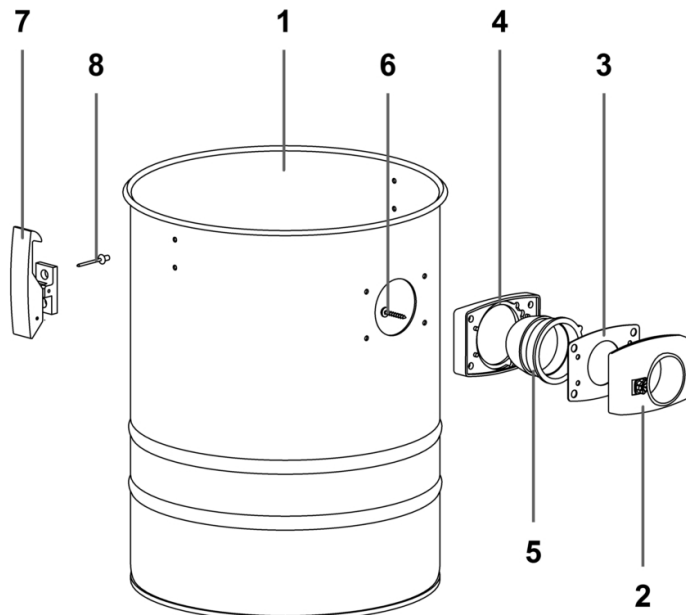

Ref. K	Part n.	Part n. 2	Description	Quantity	Validity		Price
					From	To	
0001	PMTA01639		HEAD GAMMA 200 2ST OR/G6 W/PRE	1,00			--
0002	MPVR28779		COMPL.CLEAR WATER TANK LT.11	1,00			--
0003	LAFN10677		TANK KONG AISI 304 COMPL.	1,00			--
0004	MPVR28703		TROLLEYSQUARE TROLLEY 202 GREY 6	1,00			--

Ref. K	Part n.	Part n. 2	Description	Quantity	Validity		Price
					From	To	
0001	LAFN72100		INOX HANDLE SMALL BUCKET	1,00			--
0002	VTRS00403		RUBBER WASHER D.18X5X1,5	2,00			--
0003	VTRS00415		WASHER SELF-LOC. D.6 ZA6	2,00			--
0004	VTVT72105		SCREW "TC" 4,2X19 INOX	4,00			--
0005	MPVR72102		BUCKET COVER LT.11 BLACK	1,00			--
0006	GUGO00341		O-RING 2100 D.25,12X1,78	1,00			--
0007	MPVR72101		BIG BUCKET LT.11	1,00			--
0008	MPVR08596		BLACK FLOATER NEW	1,00			--
0009	VTVT01189		SCREW AUT.TC PHL 3,9X13 STAIN.	2,00			--
0010	MPVR08816		ANTIFOAM BODY MINI D.50	1,00			--