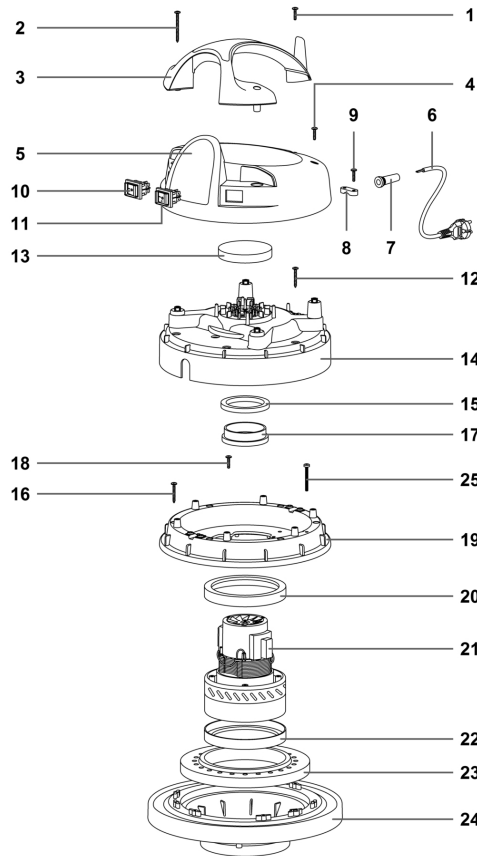

Ref. K	Part n.	Part n. 2	Description	Quantity	Validity		Price
					From	To	
*	MEVR02359		ELEC KIT EXTRAC 300/500 W/SOCKET RAD	1,00			--
*	MECB01701		CONN.WIRE M.600-G/V-SP9-5,2	1,00			--
*	FSVR00127		CLAMP	3,00			--
*	PEEL00107		PUMP GROUP LAVA W/PRESS.	1,00			--
*	MECB01828		WIRING 40CM MOTOR POKE-IN-TP	1,00			--
0001	VTVT71961		SCREW PFU TMT PHL 5X20 ZN NERA	1,00			--
0002	VTVT40007		SCREW PAT TMT PHL 5X55 BLACK	2,00			--
0003	MPVR08268		LOBSTER HANDLE TOPPER 500	1,00			--
0004	VTVT71961		SCREW PFU TMT PHL 5X20 ZN NERA	2,00			--
0005	PMVR04923		COVER GAMMA 200 GR.6000	1,00			--
0006	MECB28808		ELECTRIC CORD 3X1 MT.8,5	1,00			--
0007	MEVR28673		FAIRLEAD	1,00			--
0008	MPVR28690		CABLE CLAMP	1,00			--
0009	VTVT71961		SCREW PFU TMT PHL 5X20 ZN NERA	2,00			--
0010	MECI28744		ANTISPLASH RED LIGHT SWITCHER	1,00			--
0011	MECI2268		ANTISPLASH GREEN LIGHT SWITCH	1,00			--
0012	VTVT71971		SCREW PAT TMT PHL 5X35 BLACK	6,00			--
0013	FTDP38064		FILTER MTP/65 H=15 D.95	1,00			--
0014	PMVR05053		COVERING JOB/LAVA ARAGOSTA	1,00			--
0015	MPVR38371		WASHER H8 D85X65	1,00			--
0016	VTVT71971		SCREW PAT TMT PHL 5X35 BLACK	6,00			--
0017	MPVR86282		RING MOTORE H=7 (15) PLAST.	1,00			--
0018	VTVT71961		SCREW PFU TMT PHL 5X20 ZN NERA	4,00			--
0019	PMVR05082		MOTOR FASTENER JOB/LAVA GR. 6000	1,00			--
0020	GUGO28683		"L" GASKET W/O HOLES H=5,5	1,00			--
0021	MOMO28716		MOT.BD302 1000W 220-240V 50-60HZ	1,00			--
0022	GUGO28683		"L" GASKET W/O HOLES H=5,5	1,00			--
0023	FTDP38067		WASHER MTP 65MM 18D 230X145	1,00			--
0024	PMBA00530		BASE JOB/LAVA W/G.W/P. GR.6	1,00			--
0025	VTVT01272		SCREW TC CROSS M 5X45 UNI 7687	1,00			--