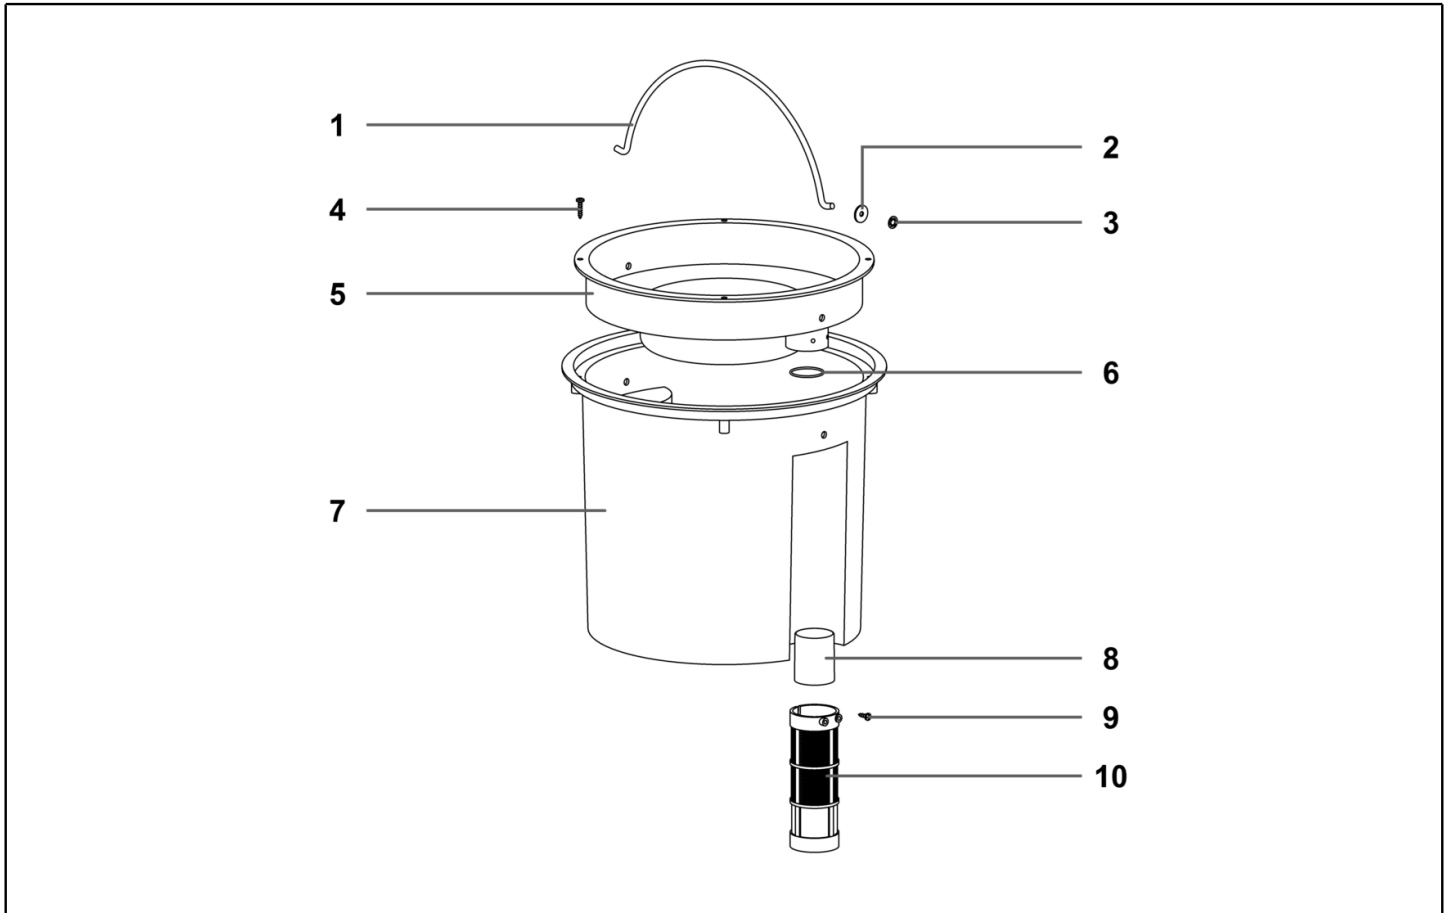

**IPC**

**Spare parts list**

Ref: ASDO05811

Cust.ref: ASDO05811

Model: EXTRACTOR TORNADO 300 W/ACC.

Cust.model: TORNADO 300

IPC Integrated Professional Cleaning

**IPC Soteco**

Ref. K	Part n.	Part n. 2	Description	Quantity	Validity		Price
					From	To	
0001	PMTA01639		HEAD GAMMA 200 2ST OR/G6 W/PRE	1,00			--
0002	MPVR28779		COMPL.CLEAR WATER TANK LT.11	1,00			--
0003	LAFN10677		TANK KONG AISI 304 COMPL.	1,00			--
0004	MPVR28703		TROLLEYSQUARE TROLLEY 202 GREY 6	1,00			--

Ref. K	Part n.	Part n. 2	Description	Quantity	Validity		Price
					From	To	
0001	LAFN72100		INOX HANDLE SMALL BUCKET	1,00			--
0002	VTRS00403		RUBBER WASHER D.18X5X1,5	2,00			--
0003	VTRS00415		WASHER SELF-LOC. D.6 ZA6	2,00			--
0004	VTVT72105		SCREW "TC" 4,2X19 INOX	4,00			--
0005	MPVR72102		BUCKET COVER LT.11 BLACK	1,00			--
0006	GUGO00341		O-RING 2100 D.25,12X1,78	1,00			--
0007	MPVR72101		BIG BUCKET LT.11	1,00			--
0008	MPVR08596		BLACK FLOATER NEW	1,00			--
0009	VTVT01189		SCREW AUT.TC PHL 3,9X13 STAIN.	2,00			--
0010	MPVR08816		ANTIFOAM BODY MINI D.50	1,00			--

Ref. K	Part n.	Part n. 2	Description	Quantity	Validity		Price
					From	To	
0001	LAFN28800		TANK MEC 500 AISI 304	1,00			--
0002	MPVR09004		PIPE UNION R155 G6000 W/BUT.OR	1,00			--
0003	GUGO28701		GASKET D.38	1,00			--
0004	MPVR08681		GASKET R 205 GREY 6000	1,00			--
0005	MPVR28696		DEFLECTOR 99	1,00			--
0006	VTVT71966		SCREW PAT TMT PHL 5X30 BLACK	4,00			--
0007	PMVR02871		PLASTIC HOOK COMPL. GR6000	2,00		26/01/2021	--
0007	CHVR28735		COMPLETE PLASTIC HOOK BLACK	2,00	27/01/2021		--
0008	VTVR71991		RIVET 5X11	4,00			--