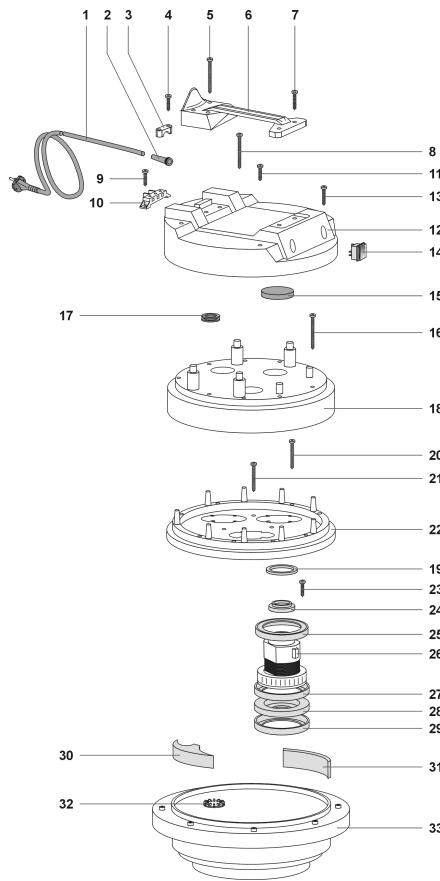

Ref. K	Part n.	Part n. 2	Description	Quantity	Validity		Price
					From	To	
*	MECB01818		WIRING 50CM MOTOR-TP 1200	3,00			--
*	FSVR00127		CLAMP	4,00			--
0001	MECB31445		ELECTRIC CORD 2X1,5 MT.8,5	1,00			--
0002	MEVR28673		FAIRLEAD	1,00			--
0003	MPVR28690		CABLE CLAMP	1,00			--
0004	VTVT71961		SCREW PFU TMT PHL 5X20 ZN NERA	2,00			--
0005	VTVT32295		SCREW PAT TMT PHL 5X50	4,00			--
0006	MPVR10064		HANDLE PANDA 600 GREY 6000	1,00			--
0007	VTVT72055		SCREW PFU TMT PHL 5X25 ZN BLACK	2,00			--
0008	VTVT32295		SCREW PAT TMT PHL 5X50	2,00			--
0009	VTVT71960		SCREW SCREW PAT TMT PHL 5X14 ZN	2,00			--
0010	MEVR02008		TERM.BOARD 400-600 3MOT.RAD	1,00			--
0011	VTVT71961		SCREW PFU TMT PHL 5X20 ZN NERA	2,00			--
0012	PMVR05964		GREY COVER PANDA 600 3M	1,00			--
0013	VTVT72055		SCREW PFU TMT PHL 5X25 ZN BLACK	2,00			--
0014	MECI28744		ANTISPLASH RED LIGHT SWITCHER	3,00			--
0015	FTDP38064		FILTER MTP/65 H=15 D.95	3,00			--
0016	VTVT40007		SCREW PAT TMT PHL 5X55 BLACK	9,00			--
0017	MEVR72017		GUIDING SLIT FOR QUICK COUPLING	1,00			--
0018	MPVR08503		LOBSTER COVER 600	1,00			--
0019	MPVR38371		WASHER H8 D85X65	3,00			--
0020	VTVT72106		SCREW PAT TMT PHL 5X40 BLACK	9,00			--
0021	VTVT72106		SCREW PAT TMT PHL 5X40 BLACK	3,00			--
0022	MPVR09336		MOTOR SUPPORT NEV. 600 GREY 6000	1,00			--
0023	VTVT71961		SCREW PFU TMT PHL 5X20 ZN NERA	12,00			--
0024	MPVR86282		RING MOTORE H=7 (15) PLAST.	3,00			--
0025	GUGO28683		"L" GASKET W/O HOLES H=5,5	3,00			--
0026	MOMO40006		MOT BS282 1200W 220-240 50/60 MONO	3,00			--
0027	GUVR00397		"L" GASKET S/F H=16	3,00			--
0028	MPVR89143		OUTDISTANCED SINGLE-STAGE H=13MM	3,00			--
0029	GUGO28683		"L" GASKET W/O HOLES H=5,5	3,00			--
0030	FTDP38057		ANTINOISE TRIANGLE H=51	3,00			--
0031	FTDP28745		GASKET MTP/30 AU-AD 50X10X85	3,00			--
0032	MPVR28748		AUTOMATIC VALVE	3,00			--
0033	PMBA00608		BASE 600/400 G6 COMP	1,00			--