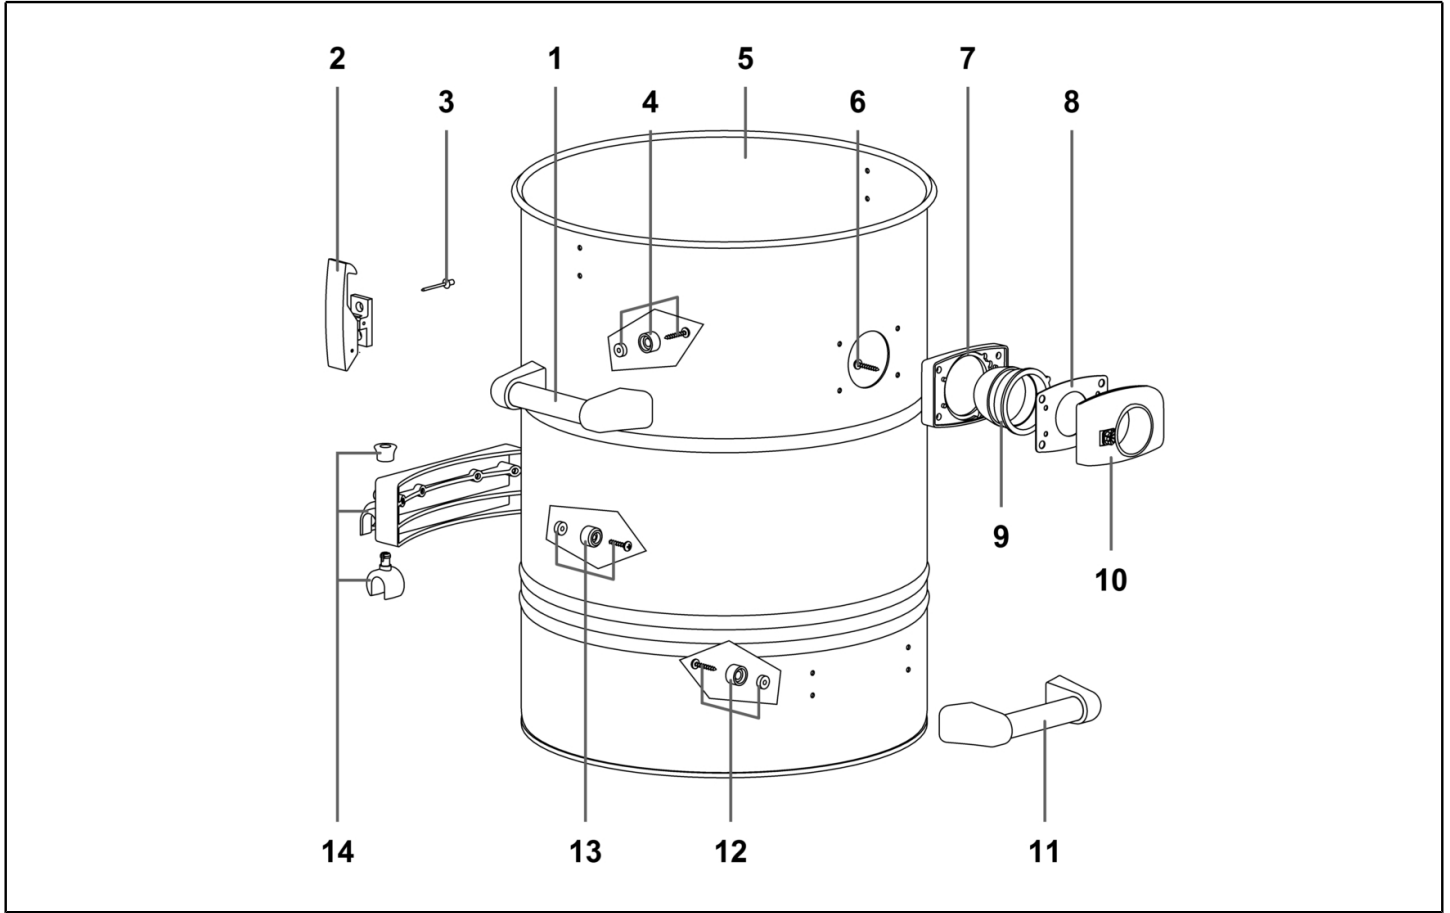

Ref. K	Part n.	Part n. 2	Description	Quantity	Validity		Price
					From	To	
0001	MPVR28765		TANK HANDLE "V.F." ISSA	2,00			--
0002	PMVR02871		PLASTIC HOOK COMPL. GR6000	2,00			--
0003	VTVR71991		RIVET 5X11	4,00			--
0004	PMVR02551		COMPL. SEAL JOI. C/VITE L=30	8,00			--
0005	LAFN28766		TIPPING TANK NEVADA 600 AISI 430	1,00			--
0006	VTVT71966		SCREW PAT TMT PHL 5X30 BLACK	4,00			--
0007	MPVR08681		GASKET R 205 GREY 6000	1,00			--
0008	GUGO28701		GASKET D.38	1,00			--
0009	MPVR28696		DEFLECTOR 99	1,00			--
0010	MPVR09004		PIPE UNION R155 G6000 W/BUT.OR	1,00			--
0011	MPVR28765		TANK HANDLE "V.F." ISSA	1,00			--
0012	PMVR02551		COMPL. SEAL JOI. C/VITE L=30	4,00			--
0013	RIGE00015		COMPLETE SEAL W/SCREW L=25	4,00			--
0014	MPVR06993		HINGE GROUP BASC COMP	1,00			--