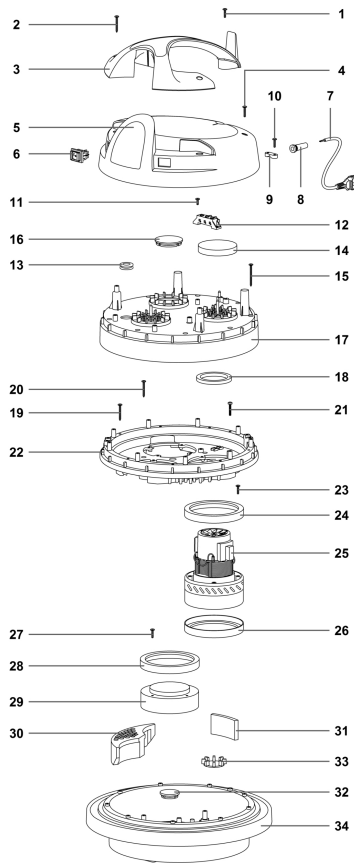

Ref. K	Part n.	Part n. 2	Description	Quantity	Validity		Price
					From	To	
*	MECB01831		ELECTR.KIT 50CM POKE-IN MOT TP 1200	2,00			--
*	FSVR00127		CLAMP	3,00			--
*	MECB35712		WIRE WITH RESISTANCE	1,00			--
0001	VTVT71961		SCREW PFU TMT PHL 5X20 ZN NERA	1,00			--
0002	VTVT72106		SCREW PAT TMT PHL 5X40 BLACK	2,00			--
0003	MPVR08298		LOBSTER HANDLE TOPPER 600	1,00			--
0004	VTVT72055		SCREW PFU TMT PHL 5X25 ZN BLACK	2,00			--
0005	PMVR04804		COVER TOPPER 600 G6 2INT	1,00			--
0006	MECI28744		ANTISPLASH RED LIGHT SWITCHER	2,00			--
0007	MECB31445		ELECTRIC CORD 2X1,5 MT.8,5	1,00			--
0008	MEVR28673		FAIRLEAD	1,00			--
0009	MPVR28690		CABLE CLAMP	1,00			--
0010	VTVT71961		SCREW PFU TMT PHL 5X20 ZN NERA	1,00			--
0011	VTVT71960		SCREW SCREW PAT TMT PHL 5X14 ZN	2,00			--
0012	MECB01168		TERMINAL BOARD 400-600 2P 2MOT	1,00			--
0013	MEVR72017		GUIDING SLIT FOR QUICK COUPLING	1,00			--
0014	FTDP38064		FILTER MTP/65 H=15 D.95	2,00			--
0015	VTVT40007		SCREW PAT TMT PHL 5X55 BLACK	9,00			--
0016	MPVR38053		COVERING CAP	1,00			--
0017	MPVR08503		LOBSTER COVER 600	1,00			--
0018	MPVR38371		WASHER H8 D85X65	2,00			--
0019	VTVT72106		SCREW PAT TMT PHL 5X40 BLACK	9,00			--
0020	VTVT72106		SCREW PAT TMT PHL 5X40 BLACK	3,00			--
0021	VTVT01181		SCREW TC CROSS M 5X30 UNI 7687	1,00			--
0022	MPVR09336		MOTOR SUPPORT NEV. 600 GREY 6000	1,00			--
0023	VTVT71961		SCREW PFU TMT PHL 5X20 ZN NERA	8,00			--
0024	GUGO28683		"L" GASKET W/O HOLES H=5,5	2,00			--
0025	MOMO00624		MOTOR BD382 1200W 220-240 50/60	2,00			--
0026	GUGO28683		"L" GASKET W/O HOLES H=5,5	2,00			--
0027	VTVT71961		SCREW PFU TMT PHL 5X20 ZN NERA	4,00			--
0028	GUGO28683		"L" GASKET W/O HOLES H=5,5	1,00			--
0029	MPVR07346		FAKE MOTOR	1,00			--
0030	FTDP38057		ANTINOISE TRIANGLE H=51	3,00			--
0031	FTDP28745		GASKET MTP/30 AU-AD 50X10X85	3,00			--
0032	MPVR38058		BASE CAP	1,00			--
0033	MPVR28748		AUTOMATIC VALVE	2,00			--
0034	PMBA00570		BASE NEV.600 W/PLA G6 COMP	1,00			--