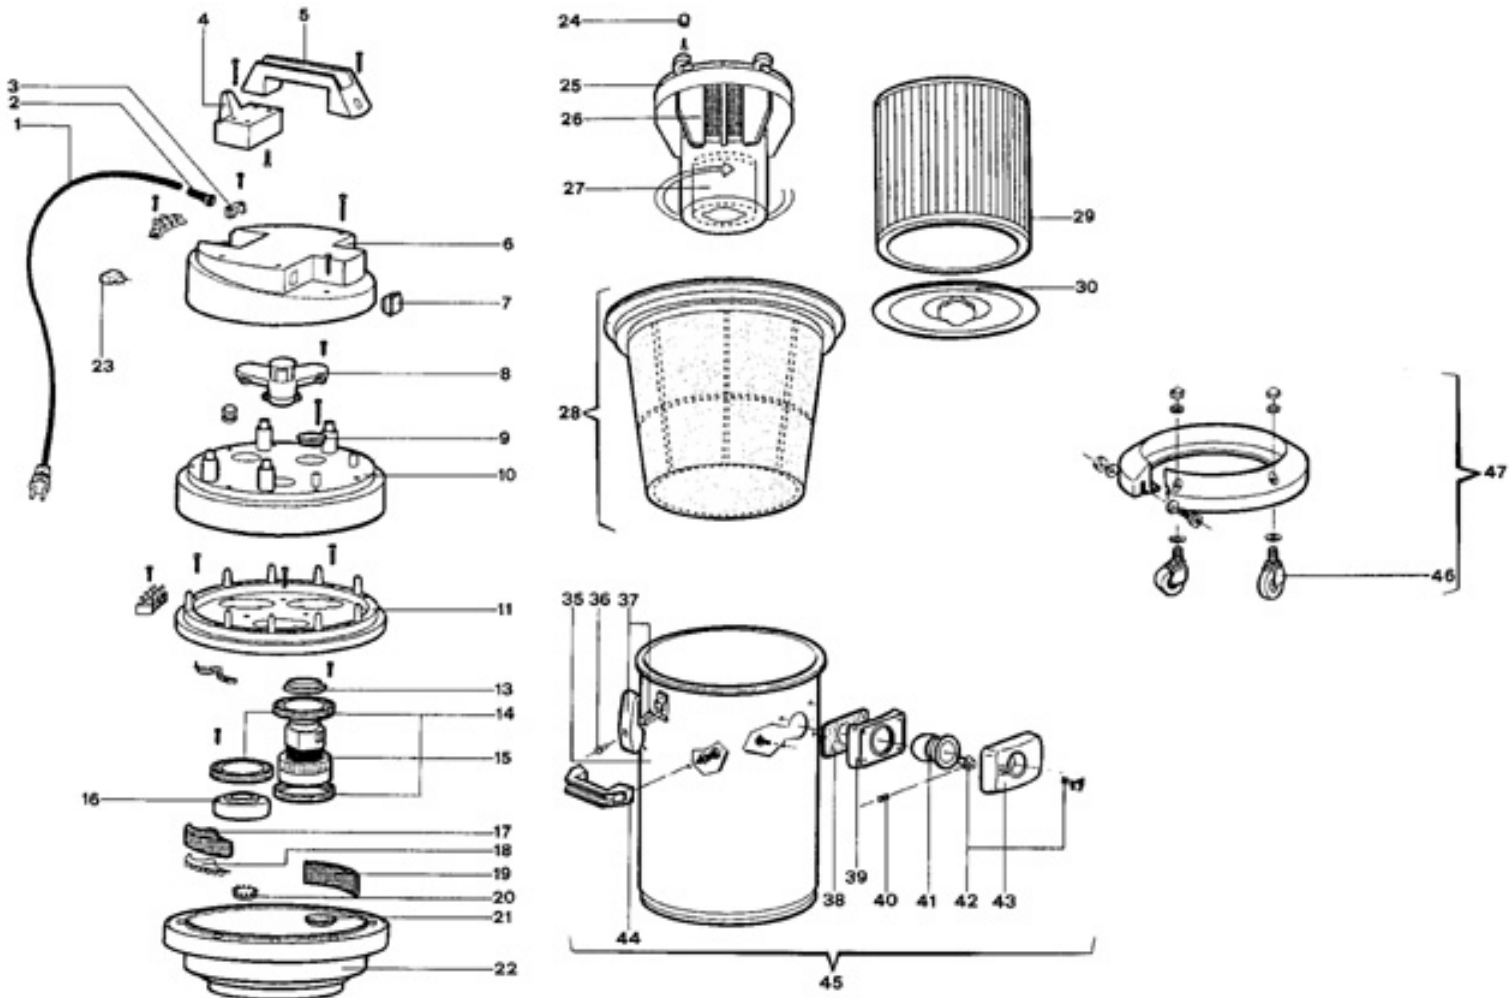

IPC Integrated Professional Cleaning

IPCPortotecnica

Spare Parts List

PORTOTECNICA

Ref: ASDO36742

Model: ASPIRAP MIRAGE 1529G 23/240-5/60 3-05PRT

| Ref. | K | Part N. | Customer Part N. | Description | Qty | Validity: | | Price |
|------|---|-----------|------------------|---------------------------------|------|-----------|----|-------|
| | | | | | | From | To | |
| 0001 | | MECB31445 | | CABLE MIR. 2X1.5 | 1,00 | | | -- |
| 0002 | | MEVR28673 | | FAIR-LEAD SZ G | 1,00 | | | -- |
| 0003 | | MPVR28690 | | CABLE FASTNER MIR. | 1,00 | | | -- |
| 0004 | | MPVR28741 | | HOOK F.CABLE MIR. 1600 | 1,00 | | | -- |
| 0005 | | MPVR28742 | | HANDLE MIR. 1600 | 1,00 | | | -- |
| 0006 | | MPVR28756 | | COVER MIR. 1629 | 1,00 | | | -- |
| 0007 | | MECI28744 | | SWITCH SLX 16A 250V 0-1 LUM. RS | 2,00 | | | -- |
| 0008 | | MPVR28749 | | AIR INTAKE MIR. | 1,00 | | | -- |
| 0009 | | MPVR38053 | | CAP MIR. | 1,00 | | | -- |
| 0010 | | MPVR28750 | | COVER MIR. 1629/40 | 1,00 | | | -- |
| 0011 | | MPVR28751 | | MOTOR SUPPORT MIR. 1600 3MT. | 1,00 | | | -- |
| 0013 | | MPVR28712 | | RING MIR. | 2,00 | | | -- |
| 0014 | | GUGO38055 | | GASKET MIR. L SF | 5,00 | | | -- |
| 0015 | | MOMO28716 | | MOTOR MIR. 1050W 23/240V 5/60HZ | 2,00 | | | -- |
| 0016 | | MPVR38056 | | COVER MIR. | 1,00 | | | -- |
| 0017 | | FTDP38057 | | FILTER TR. 2V. | 3,00 | | | -- |
| 0018 | | MPVR28747 | | SPACER MIR. F. | 3,00 | | | -- |
| 0019 | | FTDP28745 | | FILTER L. 85 F. | 3,00 | | | -- |
| 0020 | | MPVR28748 | | AIR VALVE MIR. | 2,00 | | | -- |
| 0021 | | MPVR38058 | | CAP MIR.BASE | 1,00 | | | -- |
| 0022 | | MPVR38059 | | BASE MIR. 400 | 1,00 | | | -- |
| 0023 | | MECO36752 | | CAPACITOR 220 NF + R.680K | 1,00 | | | -- |
| 0024 | | MPVR35796 | | BUSHING D. 8-13 L=12 | 4,00 | | | -- |
| 0025 | | MPVR28720 | | BODY MIR. "99" | 1,00 | | | -- |
| 0026 | | FTDP31446 | | FILTER D. 90 | 1,00 | | | -- |
| 0027 | | RCGR28721 | | FLOATER MIR. "99" | 1,00 | | | -- |
| 0028 | | FTDP28733 | | FILTER MIR. 1615 POL.S400 | 1,00 | | | -- |
| 0029 | | FTDP28620 | | AIR FILTER MIR. D. 175X145 | 1,00 | | | -- |
| 0030 | | MPVR28723 | | DISC MIR. | 1,00 | | | -- |
| 0035 | | LAFN28734 | | DRUM MIR. 1615 INX | 1,00 | | | -- |
| 0036 | | VTVR16259 | | RIVET D. 4,9X18 | 4,00 | | | -- |
| 0037 | | CHVR28735 | | LEVER HOOK MIR. 1600 | 2,00 | | | -- |
| 0038 | | GUGO28701 | | GASKET MIR. D. 38 | 1,00 | | | -- |
| 0039 | | GUGO28736 | | GASKET MIR. "R205" | 1,00 | | | -- |
| 0040 | | MLML28697 | | SPRING MIR. "99" | 1,00 | | | -- |
| 0041 | | MPVR28696 | | BAFFLE MIR. "99" | 1,00 | | | -- |
| 0042 | | MPVR28694 | | BUTTON MIR. "99" | 1,00 | | | -- |
| 0043 | | MPVR31447 | | PIPE UNION MIR. "99" 2.V | 1,00 | | | -- |
| 0044 | | MPVR28737 | | HANDLE NEW V.F. | 2,00 | | | -- |