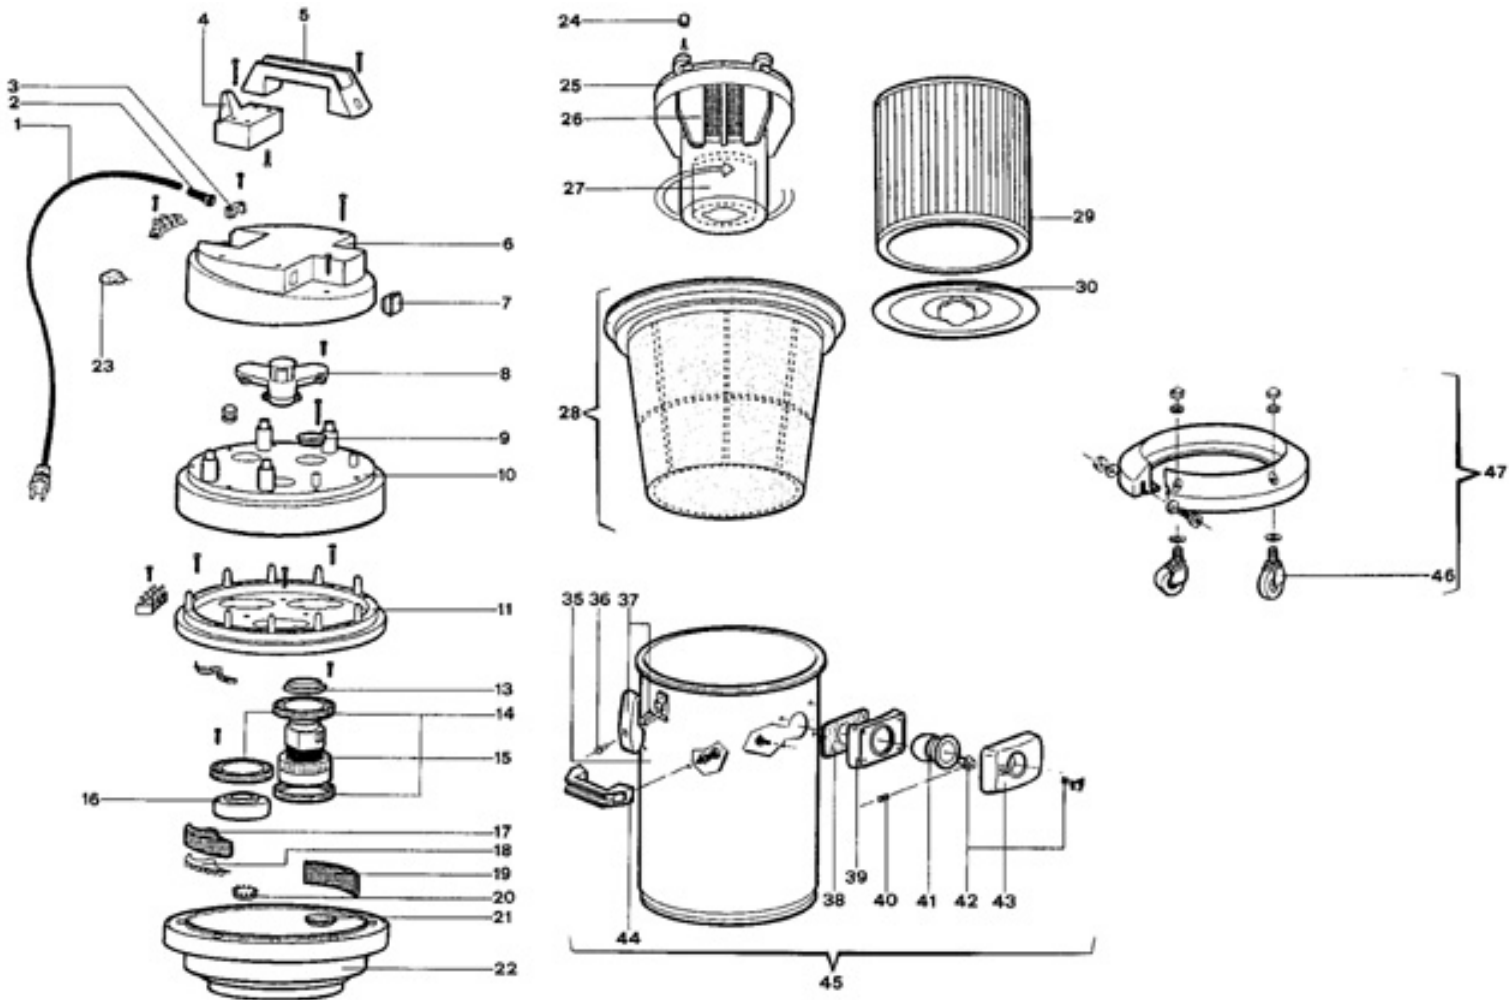

IPC Integrated Professional Cleaning

IPCPortotecnica

Spare Parts List

PORTOTECNICA

Ref: ASDO36742

Model: ASPIRAP MIRAGE 1529G 23/240-5/60 3-05PRT

| Ref. | K | Part N. | Customer Part N. | Description | Qty | Validity: | | Price |
|------|---|-----------|------------------|---------------------------------|------|-----------|----|-------|
| | | | | | | From | To | |
| 0001 | | MECB31445 | | CABLE MIR. 2X1.5 | 1,00 | | | -- |
| 0002 | | MEVR28673 | | FAIR-LEAD SZ G | 1,00 | | | -- |
| 0003 | | MPVR28690 | | CABLE FASTNER MIR. | 1,00 | | | -- |
| 0004 | | MPVR28741 | | HOOK F.CABLE MIR. 1600 | 1,00 | | | -- |
| 0005 | | MPVR28742 | | HANDLE MIR. 1600 | 1,00 | | | -- |
| 0006 | | MPVR28756 | | COVER MIR. 1629 | 1,00 | | | -- |
| 0007 | | MECI28744 | | SWITCH SLX 16A 250V 0-1 LUM. RS | 2,00 | | | -- |
| 0008 | | MPVR28749 | | AIR INTAKE MIR. | 1,00 | | | -- |
| 0009 | | MPVR38053 | | CAP MIR. | 1,00 | | | -- |
| 0010 | | MPVR28750 | | COVER MIR. 1629/40 | 1,00 | | | -- |
| 0011 | | MPVR28751 | | MOTOR SUPPORT MIR. 1600 3MT. | 1,00 | | | -- |
| 0013 | | MPVR28712 | | RING MIR. | 2,00 | | | -- |
| 0014 | | GUGO38055 | | GASKET MIR. L SF | 5,00 | | | -- |
| 0015 | | MOMO28716 | | MOTOR MIR. 1050W 23/240V 5/60HZ | 2,00 | | | -- |
| 0016 | | MPVR38056 | | COVER MIR. | 1,00 | | | -- |
| 0017 | | FTDP38057 | | FILTER TR. 2V. | 3,00 | | | -- |
| 0018 | | MPVR28747 | | SPACER MIR. F. | 3,00 | | | -- |
| 0019 | | FTDP28745 | | FILTER L. 85 F. | 3,00 | | | -- |
| 0020 | | MPVR28748 | | AIR VALVE MIR. | 2,00 | | | -- |
| 0021 | | MPVR38058 | | CAP MIR.BASE | 1,00 | | | -- |
| 0022 | | MPVR38059 | | BASE MIR. 400 | 1,00 | | | -- |
| 0023 | | MECO36752 | | CAPACITOR 220 NF + R.680K | 1,00 | | | -- |
| 0024 | | MPVR35796 | | BUSHING D. 8-13 L=12 | 4,00 | | | -- |
| 0025 | | MPVR28720 | | BODY MIR. "99" | 1,00 | | | -- |
| 0026 | | FTDP31446 | | FILTER D. 90 | 1,00 | | | -- |
| 0027 | | RCGR28721 | | FLOATER MIR. "99" | 1,00 | | | -- |
| 0028 | | FTDP28733 | | FILTER MIR. 1615 POL.S400 | 1,00 | | | -- |
| 0029 | | FTDP28620 | | AIR FILTER MIR. D. 175X145 | 1,00 | | | -- |
| 0030 | | MPVR28723 | | DISC MIR. | 1,00 | | | -- |
| 0035 | | LAFN28734 | | DRUM MIR. 1615 INX | 1,00 | | | -- |
| 0036 | | VTVR16259 | | RIVET D. 4,9X18 | 4,00 | | | -- |
| 0037 | | CHVR28735 | | LEVER HOOK MIR. 1600 | 2,00 | | | -- |
| 0038 | | GUGO28701 | | GASKET MIR. D. 38 | 1,00 | | | -- |
| 0039 | | GUGO28736 | | GASKET MIR. "R205" | 1,00 | | | -- |
| 0040 | | MLML28697 | | SPRING MIR. "99" | 1,00 | | | -- |
| 0041 | | MPVR28696 | | BAFFLE MIR. "99" | 1,00 | | | -- |
| 0042 | | MPVR28694 | | BUTTON MIR. "99" | 1,00 | | | -- |
| 0043 | | MPVR31447 | | PIPE UNION MIR. "99" 2.V | 1,00 | | | -- |
| 0044 | | MPVR28737 | | HANDLE NEW V.F. | 2,00 | | | -- |