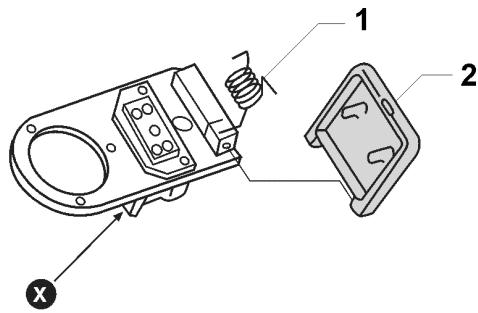

Ref. K	Part n.	Part n. 2	Description	Quantity	Validity		Price
					From	To	
0001	MLML88818		SPRING WK	1,00			--
0002	MPVR88817		COVER WK	1,00			--
0003	VTVT88015		SCREW M 2,5X 4 TC-TC ZC. U.6107	2,00			--
0004	MEVR88819		BUSHING NIK.	2,00			--