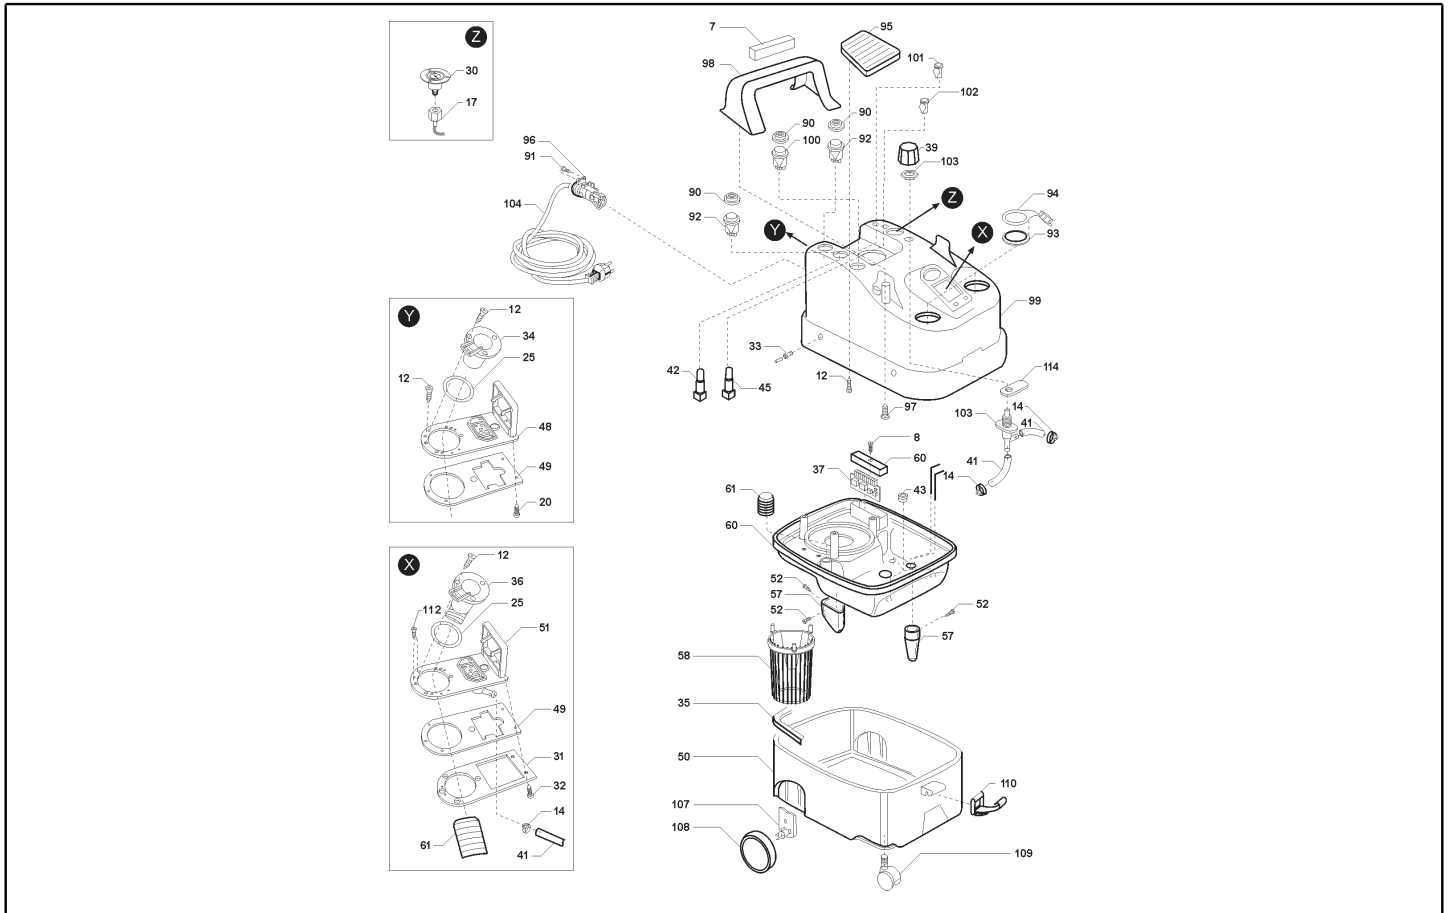

IPC

Spare parts list

Ref: GNVA40017

Model: STEAM GENERATOR SG-30 P 5510 M 230V IPC

Ref. K	Part n.	Part n. 2	Description	Quantity	Validity		Price
					From	To	
0007	MPVR40105		PROTECTION N.STY. 1500	1,00			--
0008	VTVT21094		SCREW TCB-TC 2,9X 9,5 INX	1,00			--
0012	VTVT40005		SCREW ATF TSP-TC 3 X20 IX.TRC	14,00			--
0014	FSVR00427		CLAMP D. 12 CLIC 66-110	10,00			--
0017	TBAP88504		TUBE 1/8" M/F 2V.	1,00			--
0020	VTVT00525		SCREW TCB-TC 4,2X13 UNI6954	3,00			--
0025	GUVR48798		RING D. 42-58 SP.2 PL/45	2,00			--
0030	MNMN40000		PRESSURE GAUGE 0- 10 S/BAND.	1,00			--
0031	MFVR88815		PLATE VP. N.STY	1,00			--
0032	VTVT01510		SCREW TCB-TC 4,2X16 UNI6954	3,00			--
0033	MPVR17219		PROD D.10- 6 L=10	4,00			--
0034	MPVR47113		FLANGE T.FLEX B.CA	1,00			--
0035	GUVR49113		GASKET 13,5X7 N.STY	1,00			--
0036	MPVR49098		FLANGE T.FLEX N.STY	1,00			--
0037	MECE40005		PCB C3 1500PL.	1,00			--
0039	MPVR40106		HANDWHEEL N.STY. 1500	1,00			--
0041	TBCO15363		L.P. HOSE 6,4-12 MAN. 170° TR.BLU	1,50			--
0042	MELF42846		LAMP RED 230V T120° SLX33.B	1,00			--
0043	MPVR40108		SPACER N.STY. 1500	3,00			--
0045	MELF42845		LAMP GREE.230V T120° SLX33.B	1,00			--
0048	MPVR88505		FRONT PANEL WK 2/BS.4P +GU.	1,00			--
0049	GUVR48804		GASKET PRS.VP. PL/45	2,00			--
0050	MPVR49114		BLACK COVER N.STEAMY IF. +WH.	1,00			--
0051	MPVR40110		FRONT PANEL WK 6/BS. 1500	1,00			--
0052	VTVT20661		SCREW ATF TCB-TC 2,2X9,5 U.6954	3,00			--
0057	MPVR48399		SEPARATOR BIA.	1,00			--
0058	FTAC46971		WATER FILTER B.CA	1,00			--
0060	MPVR49110		SUPPORT N.STY	1,00			--
0061	TBFX49100		TUBE FLEX D.32 0,3MT. 125°	1,00			--
0090	MEVR47448		MAMBRANE SPL60	3,00			--
0091	VTVT07945		SCREW TCB T-C 3,9X 9,5	2,00			--
0092	MECI49087		SWITCH SPL60 16A 250V LUM.SRG.	2,00			--
0093	GUVR49107		GASKET N.STY	1,00			--
0094	MPVR49106		TANK CAP N.STY	1,00			--
0095	MPVR49168		MOTOR COVER N.STY GR.	1,00			--
0096	MEVR49102		FAIR-LEAD PA84 E	1,00			--
0097	VTVT89032		SCREW TCB-TC 5,5X50 ZC UNI 6594	2,00			--
0098	MPVR49169		HANDLE N.STY GR.	1,00			--
0099	MPVR40832		COVER N.STEAMY SP. GR.	1,00			--
0100	MECI47450		SWITCH SPL60 16A 250V LUM.VRD.GN	1,00			--
0101	MEVR49089		OIL WARN-LIGHT LUM. RD.	1,00			--
0102	MEVR49090		OIL WARN-LIGHT LUM. GRN.	1,00			--
0103	RCGR49095		TAP STEAM N.STY	1,00			--
0104	MECB49101		CABLE N.STY 3X1,5	1,00			--