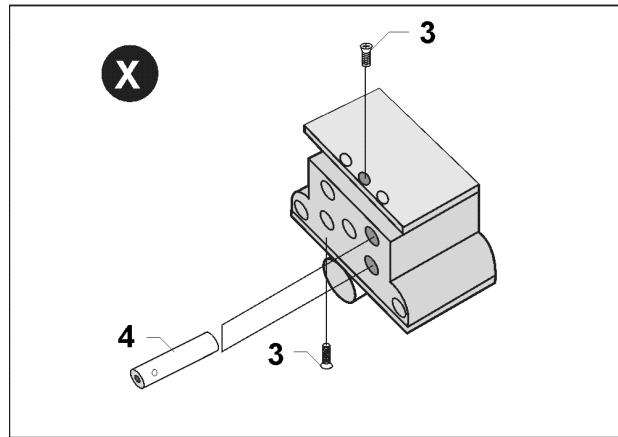

Ref. K	Part n.	Part n. 2	Description	Quantity	Validity		Price
					From	To	
0001	MLML88818		SPRING WK	1,00			--
0002	MPVR88817		COVER WK	1,00			--
0003	VTVT88015		SCREW M 2,5X 4 TC-TC ZC. U.6107	2,00			--
0004	MEVR88819		BUSHING NIK.	2,00			--