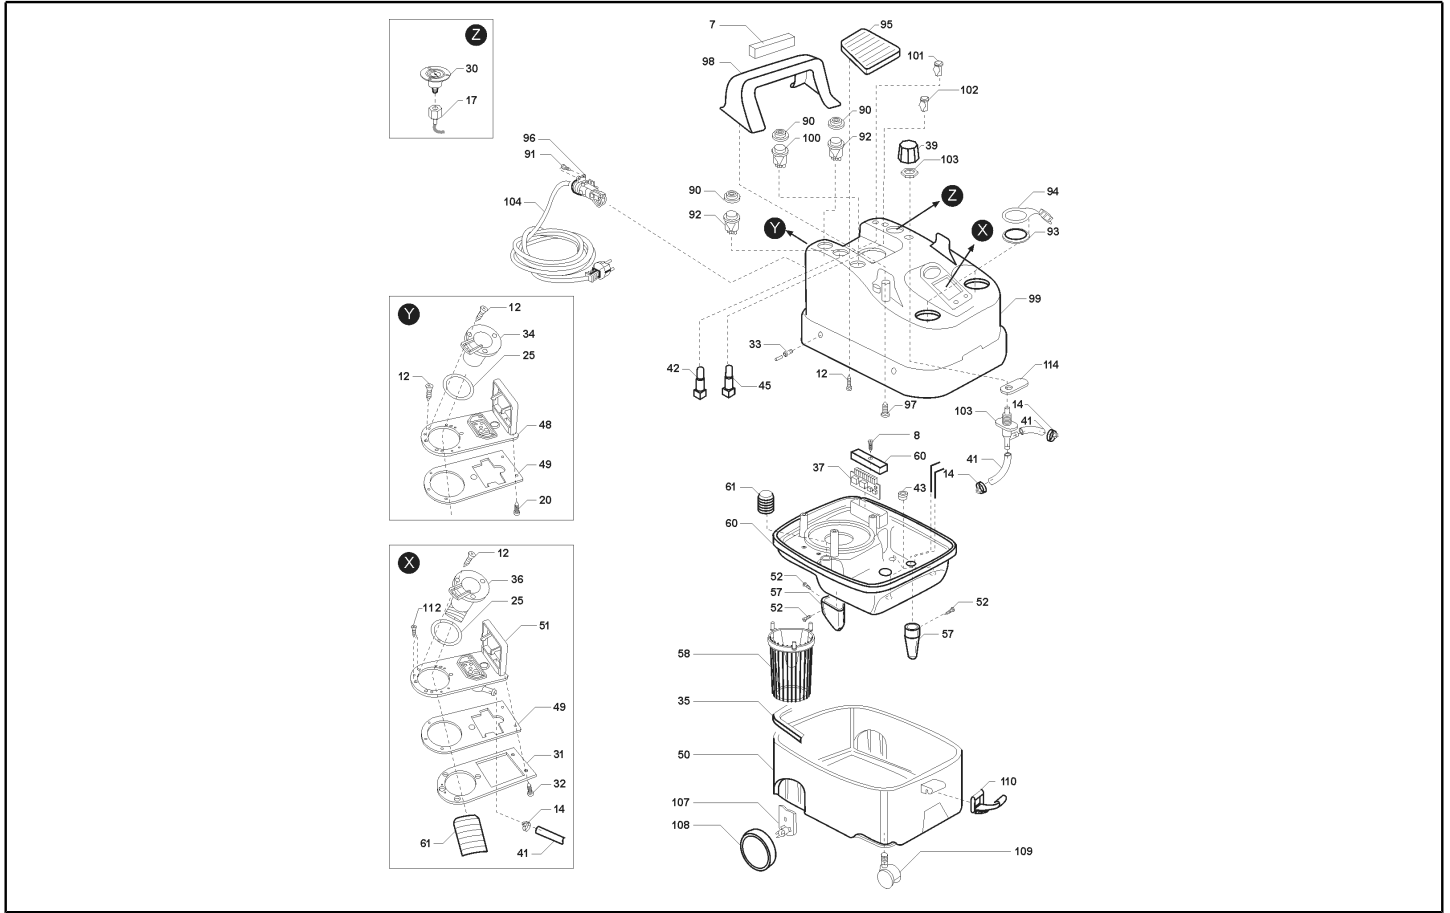

IPC

Spare parts list

Ref: GNVA40017

Model: STEAM GENERATOR SG-30 P 5510 M 230V IPC

Ref. K	Part n.	Part n. 2	Description	Quantity	Validity		Price
					From	To	
0007	MPVR40105		PROTECTION N.STY. 1500	1,00			--
0008	VTVT21094		SCREW TCB-TC 2,9X 9,5 INX	1,00			--
0012	VTVT40005		SCREW ATF TSP-TC 3 X20 IX.TRC	14,00			--
0014	FSVR00427		CLAMP D. 12 CLIC 66-110	10,00			--
0017	TBAP88504		TUBE 1/8" M/F 2V.	1,00			--
0020	VTVT00525		SCREW TCB-TC 4,2X13 UNI6954	3,00			--
0025	GUVR48798		RING D. 42-58 SP.2 PL/45	2,00			--
0030	MNMN40000		PRESSURE GAUGE 0- 10 S/BAND.	1,00			--
0031	MFVR88815		PLATE VP. N.STY	1,00			--
0032	VTVT01510		SCREW TCB-TC 4,2X16 UNI6954	3,00			--
0033	MPVR17219		PROD D.10- 6 L=10	4,00			--
0034	MPVR47113		FLANGE T.FLEX B.CA	1,00			--
0035	GUVR49113		GASKET 13,5X7 N.STY	1,00			--
0036	MPVR49098		FLANGE T.FLEX N.STY	1,00			--
0037	MECE40005		PCB C3 1500PL.	1,00			--
0039	MPVR40106		HANDWHEEL N.STY. 1500	1,00			--
0041	TBCO15363		L.P. HOSE 6,4-12 MAN. 170° TR.BLU	1,50			--
0042	MELF42846		LAMP RED 230V T120° SLX33.B	1,00			--
0043	MPVR40108		SPACER N.STY. 1500	3,00			--
0045	MELF42845		LAMP GREE.230V T120° SLX33.B	1,00			--
0048	MPVR88505		FRONT PANEL WK 2/BS.4P +GU.	1,00			--
0049	GUVR48804		GASKET PRS.VP. PL/45	2,00			--
0050	MPVR49114		BLACK COVER N.STEAMY IF. +WH.	1,00			--
0051	MPVR40110		FRONT PANEL WK 6/BS. 1500	1,00			--
0052	VTVT20661		SCREW ATF TCB-TC 2,2X9,5 U.6954	3,00			--
0057	MPVR48399		SEPARATOR BIA.	1,00			--
0058	FTAC46971		WATER FILTER B.CA	1,00			--
0060	MPVR49110		SUPPORT N.STY	1,00			--
0061	TBFX49100		TUBE FLEX D.32 0,3MT. 125°	1,00			--
0090	MEVR47448		MAMBRANE SPL60	3,00			--
0091	VTVT07945		SCREW TCB T-C 3,9X 9,5	2,00			--
0092	MECI49087		SWITCH SPL60 16A 250V LUM.SRG.	2,00			--
0093	GUVR49107		GASKET N.STY	1,00			--
0094	MPVR49106		TANK CAP N.STY	1,00			--
0095	MPVR49168		MOTOR COVER N.STY GR.	1,00			--
0096	MEVR49102		FAIR-LEAD PA84 E	1,00			--
0097	VTVT89032		SCREW TCB-TC 5,5X50 ZC UNI 6594	2,00			--
0098	MPVR49169		HANDLE N.STY GR.	1,00			--
0099	MPVR40832		COVER N.STEAMY SP. GR.	1,00			--
0100	MECI47450		SWITCH SPL60 16A 250V LUM.VRD.GN	1,00			--
0101	MEVR49089		OIL WARN-LIGHT LUM. RD.	1,00			--
0102	MEVR49090		OIL WARN-LIGHT LUM. GRN.	1,00			--
0103	RCGR49095		TAP STEAM N.STY	1,00			--
0104	MECB49101		CABLE N.STY 3X1,5	1,00			--