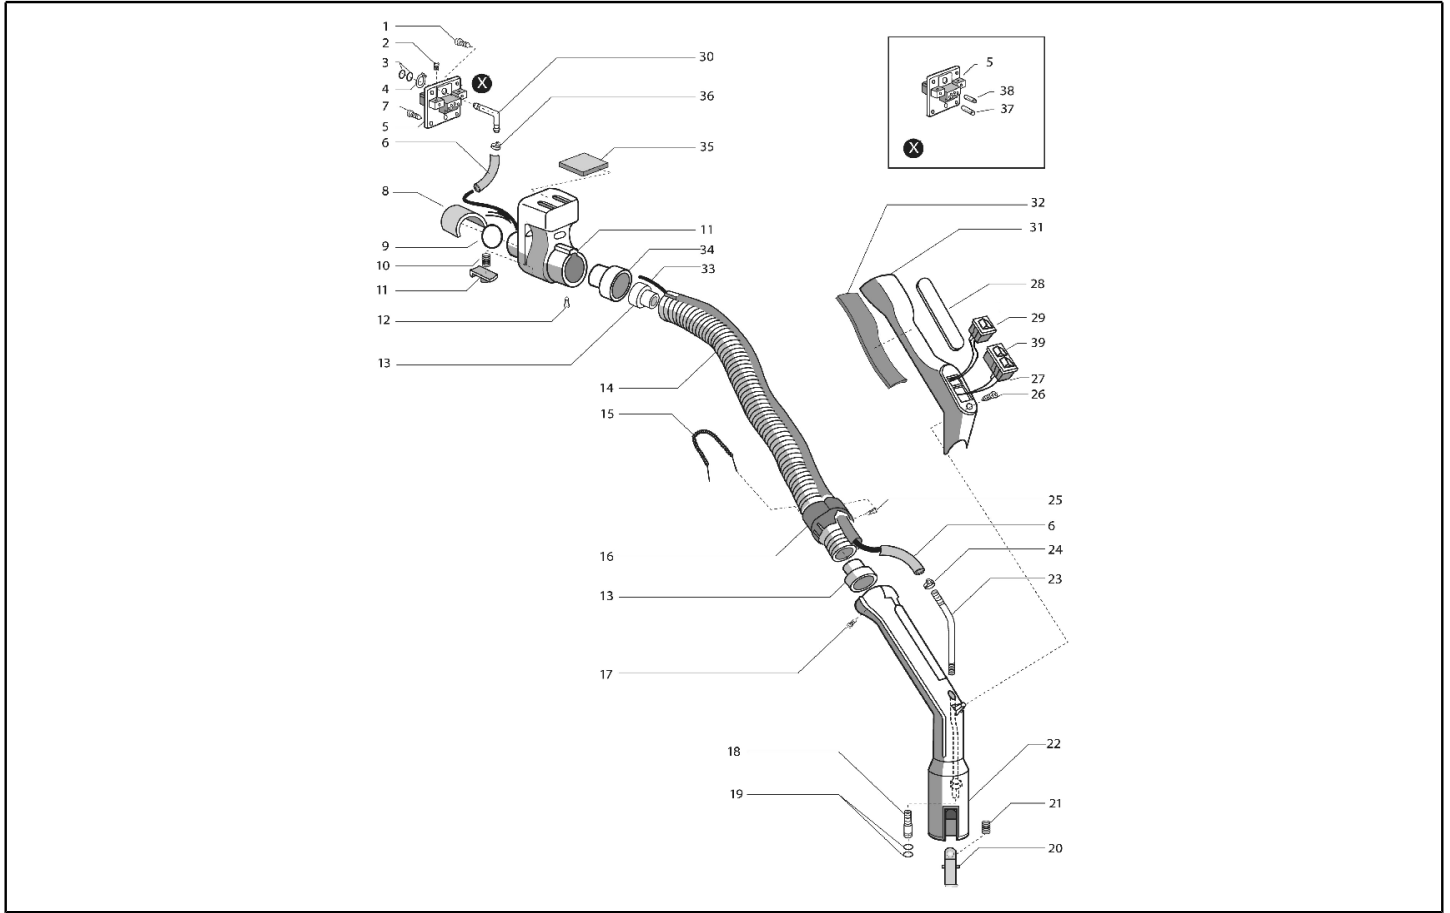

Ref. K	Part n.	Part n. 2	Description	Quantity	Validity		Price
					From	To	
0001	VTVT00522		SCREW TCB-TC 2.9X 9.5 UNI6954	4,00			--
0002	VTVT88015		SCREW M 2,5X 4 TC-TC ZC. U.6107	2,00			--
0003	GUGO12489		O-RING D. 6.07 X 1.78 NBR 70SH	2,00			--
0004	VTAE00014		CIRCLIP D. 9 UNI 7435	1,00			--
0005	MPVR46865		PLATE M.BLK WK	1,00			--
0006	TBBP43611		L.P. HOSE D. 4- 6 TEFLON	2,50			--
0007	VTVT15530		SCREW TCB-TC 2.9X13 UNI6954	2,00			--
0008	GUVR46867		GASKET MOUSSE 130X20X10	1,00			--
0009	GUGO49672		O-RING D. 29.87 X 1.78 EPDM 70SH	1,00			--
0010	MLML46868		SPRING WK	1,00			--
0011	MPVR46869		BODY AV C/TST WK	1,00			--
0012	VTVT40012		SCREW AF.TCB-TC 2,9X 4,5 BK	1,00			--
0013	MPVR46870		CONNECTOR PVC D.32 WK	1,00			--
0014	TBFX49151		TUBE FLEX D.32 2.0MT WK	2,50			--
0015	LAFN46872		SUPPORT T.FLEX AV WK	1,00			--
0016	MPVR46873		RING NUT PVC D.32 GR.	1,00			--
0017	VTVT00522		SCREW TCB-TC 2.9X 9.5 UNI6954	1,00			--
0018	RCIN46874		MALE COUPLING STEAM OT. AV	1,00			--
0019	GUGO12489		O-RING D. 6.07 X 1.78 NBR 70SH	2,00			--
0020	MPVR46875		BUTTON WK RD.	1,00			--
0021	MLML46876		SPRING WK IP	1,00			--
0022	MPVR46877		SHELL WK AV GR.	1,00			--
0023	LAFN49152		TUBE OT. D. 5 AV-2	1,00			--
0024	FSVR00427		CLAMP D. 12 CLIC 66-110	1,00			--
0025	VTVT20661		SCREW ATF TCB-TC 2,2X9,5 U.6954	2,00			--
0026	VTVT89210		SCREW ATF TSP-TC 3 X30 BRZ.	2,00			--
0027	MECI40007		SWITCH MLV RD. 0-1	1,00			--
0028	MPVR89095		PROTECTION RB.AV WK	1,00			--
0029	MECI46740		SWITCH MLV RD. STEAM. 230V	1,00			--
0030	RCVR49150		HOSE FITTING "L" D. 5 SP.VP.	1,00			--
0031	MPVR40118		COVER AV 3.SW.SG.	1,00			--
0032	GUVR49155		GASKET FV-SP 6X27 WK	1,00			--
0034	MPVR46883		SLEEVE PVC D.32 AV	1,00			--
0035	GUVR46884		GASKET MOUSSE 50X40X 5	1,00			--
0036	FSVR44049		CLAMP D. 9-11 2OR.	1,00			--
0037	MEVR46886		CONTACT PLG. D.4X28 5 OT.	3,00			--
0038	MEVR46887		CONTACT PLG. D.4X36 OT.	1,00			--
0039	MECI40008		SWITCH CR9 WH.	1,00			--