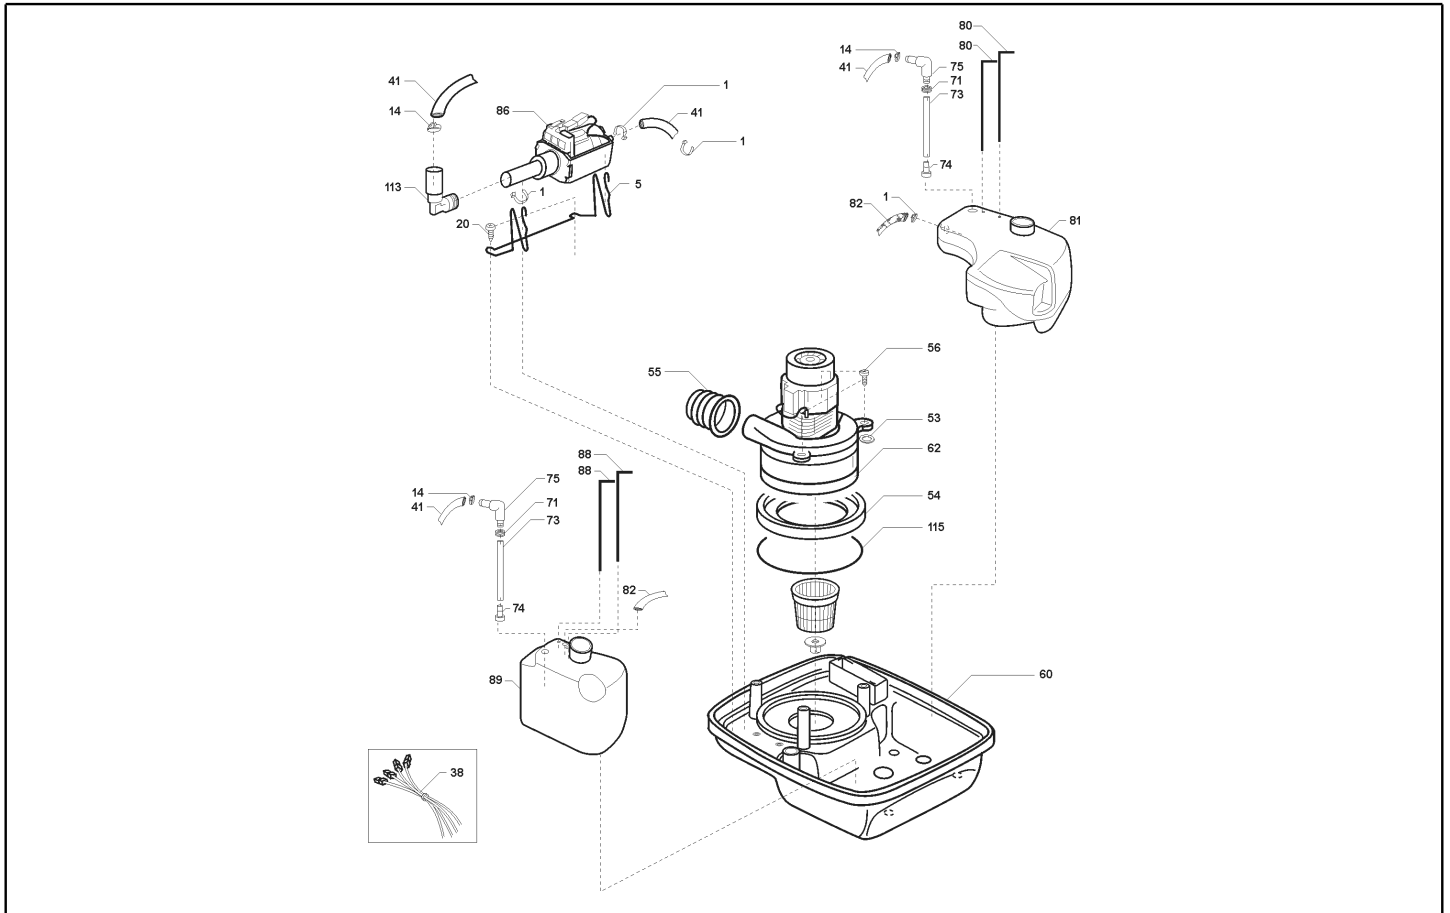

Ref. K	Part n.	Part n. 2	Description	Quantity	Validity		Price
					From	To	
0001	FSVR01875		CLAMP LG 32030 2.4X 95	6,00			--
0005	MPVR49126		SUPPORT PR.CH. N.STY	1,00			--
0014	FSVR00427		CLAMP D. 12 CLIC 66-110	10,00			--
0020	VTVT00525		SCREW TCB-TC 4.2X13 UNI6954	2,00			--
0038	MECB40072		WIRING N.STY 1500	1,00			--
0041	TBCO15363		L.P. HOSE 6.4-12 MAN. 170° TR.BLU	1,50			--
0053	VTRS88813		WASHER D. 8X15X3 NBR	3,00			--
0054	GUGO40008		GASKET N.STY L N.STY.1500	1,00			--
0055	GUVR49142		GASKET N.STY	1,00			--
0056	VTVT07943		SCREW TCB-TC 6,3X19	3,00			--
0060	MPVR49110		SUPPORT N.STY	1,00			--
0062	MOMO49141		MOTOR N.STY 230V AL	1,00			--
0071	MEVR49123		FAIR-LEAD V6	2,00			--
0073	TBBP00058		L.P. HOSE D. 4- 7	1,00			--
0074	FTDT49124		FILTER DET. +PG.	2,00			--
0075	RCVR49125		HOSE FITTING "L" D.5 - D.5	2,00			--
0080	MEVR40013		PROBE D.2 N.STY. 1500	2,00			--
0081	MPVR40111		WATER TANK N.STY 1500	1,00			--
0082	TBCO15363		L.P. HOSE 6.4-12 MAN. 170° TR.BLU	0,48			--
0086	PEEL40001		PUMP BY-P. 230V E 5	1,00			--
0088	MEVR40014		PROBE D.2 15/128	2,00			--
0089	MPVR48396		WATER TANK BIANCA	1,00		09/09/2020	--
0089	MPVR41145		WATER TANK SG-30	1,00	10/09/2020		--
0113	RCDS41923		HOSE FITTING "L" 1/8F - D. 7	1,00			--
0115	GUVR49138		GASKET MOT. D.110-148	1,00			--