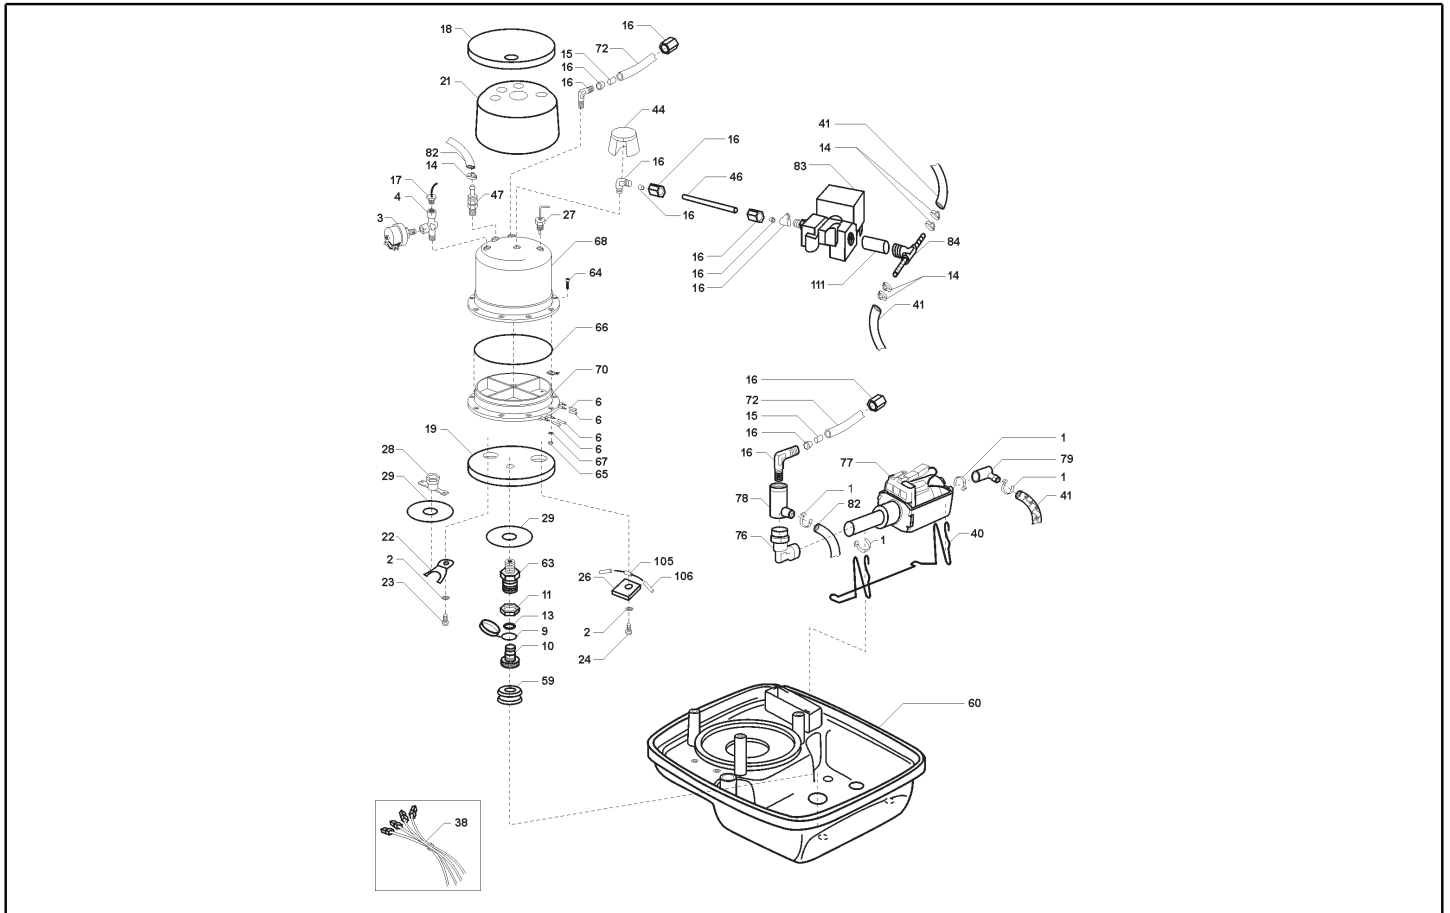

Ref. K	Part n.	Part n. 2	Description	Quantity	Validity		Price
					From	To	
0083	MEEV49129		SOLENOID VALVE ESQ 2V.1/8F 230V	1,00			--
0084	RCVR49128		CONNECTOR T 1/8 M -2 PG. D.5	1,00			--
0105	MEVR49133		FUSE N.STY	1,00			--
0106	TBBP43611		L.P. HOSE D. 4- 6 TEFLON	1,00			--
0111	VVSF88507		VALVE N.RT. 1/8F/F	1,00			--