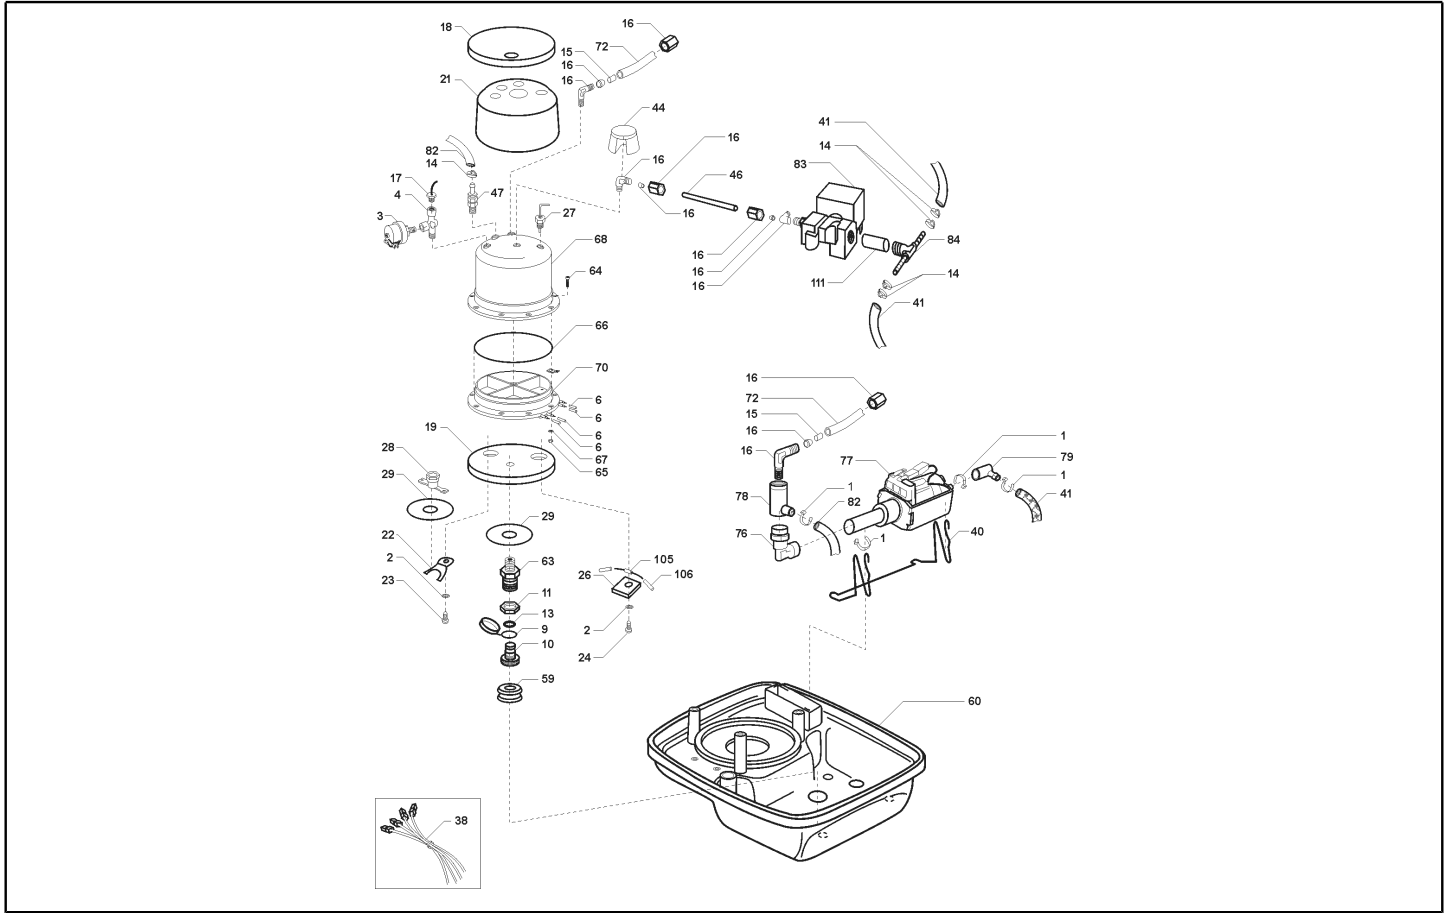

Ref. K	Part n.	Part n. 2	Description	Quantity	Validity		Price
					From	To	
0001	F5VR01875		CLAMP LG 32030 2.4X 95	3,00			--
0002	VTRS05727		WASHER D. 4 DIN 6798E	2,00			--
0003	MEPF41911		PRESSURE SWITCH 16A 250V 2-6BAR	1,00			--
0004	RCVR47488		CONNECTOR T 1/8 F/F/M A13 NIK	1,00			--
0006	MEVR49132		PIPE SIL.	4,00			--
0009	MPVR49134		CAP SC. N.STY	1,00			--
0010	RCDS49135		CAP 155 OT	1,00			--
0011	VTDD49136		LOCKNUT M 14X1 OT.	1,00			--
0013	GUGO01055		O-RING D. 5.28 X 1.78 VIT 70SH	1,00			--
0014	F5VR00427		CLAMP D. 12 CLIC 66-110	10,00			--
0015	RCVR40014		BUSHING D. 4- 6	2,00			--
0016	RCVR46461		BI-CONE CONNec. L 1/8" M B5 D. 4/ 6 NIK	3,00			--
0017	TBAP88504		TUBE 1/8" M/F 2V.	1,00			--
0018	ITTE88277		PROTECTION CD. D.200X10	1,00			--
0019	ITTE48551		BOTTOM BIA.	1,00			--
0021	ITTE40001		PROTECTION N.STY. 1500	1,00			--
0022	LAFN49140		BRACKET N.STY	1,00			--
0023	VTVT21887		SCREW TCB-TC 4X10 8112	1,00			--
0024	VTVT00813		SCREW M 4X 8 TCB-TC UNI 8112	1,00			--
0026	LAFN40121		PLATE N.STY 1500	1,00			--
0027	MEPF40003		PROBE N.STY 125	1,00			--
0028	METK40003		THERMOSTAT 180 °C SIC. TB	1,00			--
0029	GUVR40017		GASKET SIL. N.STY.1500	2,00			--
0038	MECB40072		WIRING N.STY 1500	1,00			--
0040	MPVR40107		SUPPORT PR.CH. N.STY 1500	1,00			--
0041	TBCO15363		L.P. HOSE 6.4-12 MAN. 170° TR.BLU	1,50			--
0044	MPVR40109		RUBBER N.STY. 1500	1,00			--
0046	TBCO86391		TUBE D. 4 X 1 RAME	0,08			--
0047	VVSC40000		VALVE OLAB G 1/8M 6.5 BAR	1,00			--
0059	MEVR49111		FAIR-LEAD SIL. N.STY	1,00			--
0060	MPVR49110		SUPPORT N.STY	1,00			--
0063	RCDS49137		SLEEVE N.STY OT.	1,00			--
0064	VTVT01113		SCREW TCEI 5X16 UNI5931	10,00			--
0065	VTDD01678		NUT M 5 UNI 5588	10,00			--
0066	GUVR88812		GASKET VP. N.STY	1,00			--
0067	VTRS00502		WASHER D. 5 0.466 UNI 6592	10,00			--
0068	LAFN40122		CASING N.STY. 1500	1,00			--
0070	KTRI40119		KIT PX 1- 46 BOTTOM W/R.1900W	1,00			--
0072	TBBP43611		L.P. HOSE D. 4- 6 TEFLON	1,00			--
0076	RCVR34780		ELBOW 1/8" M/F A10	1,00			--
0077	PPEL40006		PUMP BY-P. 230V E 505	1,00			--
0078	RCDS49127		CONNECTOR PG. D.5	1,00			--
0079	RCDS41923		HOSE FITTING "L" 1/8F - D. 7	1,00			--
0082	TBCO15363		L.P. HOSE 6.4-12 MAN. 170° TR.BLU	0,84			--