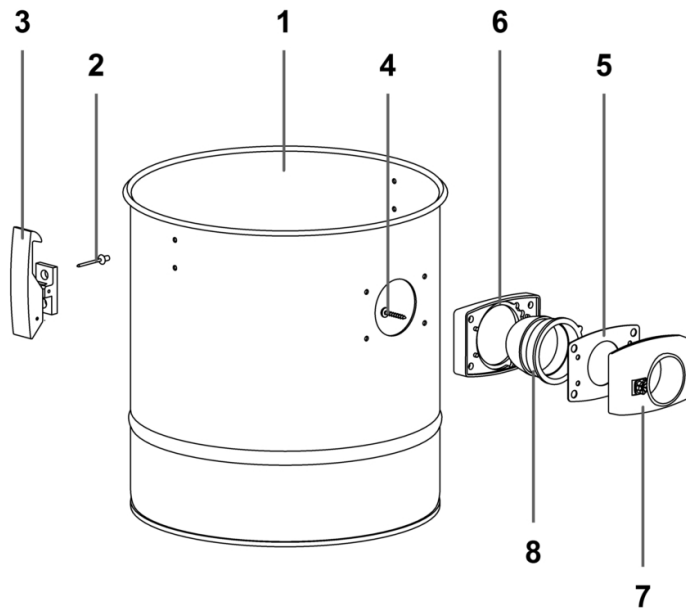

Ref. K	Part n.	Part n. 2	Description	Quantity	Validity		Price
					From	To	
0001	PMTA06724		HEAD PANDA 215/515 C/PIASTRINA	1,00			--
0002	KTRI04088		FILTERING KIT 500 CONICO SAN.COMPL.	1,00			--
0003	LAFN10695		TANK PANDA 215 AISI 430 COMP	1,00			--
0004	MPVR28703		TROLLEYSQUARE TROLLEY 202 GREY 6	1,00			--
0005	KTRI85411		ACCESS.KIT 36 WET-DRY	1,00			--

Ref. K	Part n.	Part n. 2	Description	Quantity	Validity		Price
					From	To	
A	KTRI02943		KIT RING+FILT+BASK. 500 C	1,00			--
0001	MPVR36522		FILTER RING 500	1,00			--
0002	FTDP00534		FILTER POLY AN3-500 CON REG H230	1,00			--
0003	MPVR37038		CONICAL BASKET 300	1,00			--
0004	MPVR40521		NET ANTI FOAM BODY HIGH	1,00			--
0005	RCGR40008		HIGH FLOAT 99 W/GASKET 37 SHA	1,00			--
0006	MPVR35796		BUSHING PLASTIC SLEEVE D.8	4,00			--
0007	VTVT36751		SCREW SCREW PAT TMT PHL 5X25	4,00			--