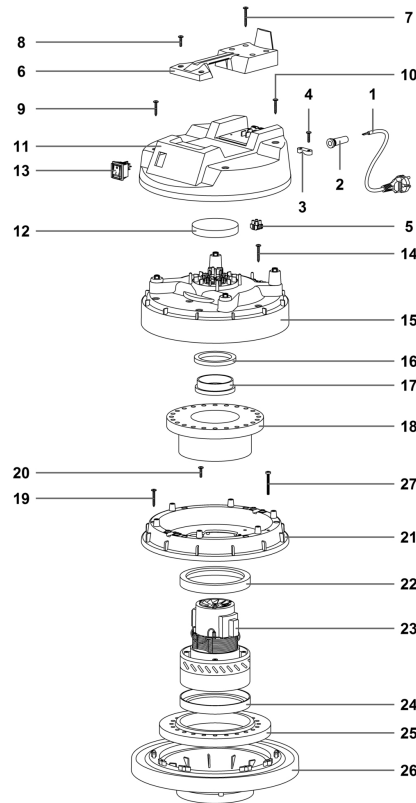

Ref. K	Part n.	Part n. 2	Description	Quantity	Validity		Price
					From	To	
*	MECB35712		WIRE WITH RESISTANCE	1,00			--
*	FSVR00127		CLAMP	1,00			--
*	MECB01828		WIRING 40CM MOTOR POKE-IN-TP	1,00			--
0001	MECB28672		ELECTRIC CORD 2X1 MT.8,5	1,00			--
0002	MEVR28673		FAIRLEAD	1,00			--
0003	MPVR28690		CABLE CLAMP	1,00			--
0004	VTVT71961		SCREW PFU TMT PHL 5X20 ZN NERA	2,00			--
0005	MECB01161		TERMINAL BOARD 300-500 2P RAD	1,00			--
0006	MPVR09689		LOBSTER HANDLE PANDA	1,00			--
0007	VTVT72106		SCREW PAT TMT PHL 5X40 BLACK	4,00			--
0008	VTVT71961		SCREW PFU TMT PHL 5X20 ZN NERA	2,00			--
0009	VTVT71966		SCREW PAT TMT PHL 5X30 BLACK	2,00			--
0010	VTVT71966		SCREW PAT TMT PHL 5X30 BLACK	2,00			--
0011	MPVR09715		GREY COVER PANDA 6000	1,00			--
0012	FTDP38064		FILTER MTP/65 H=15 D.95	1,00			--
0013	MECI72195		ANTISPLASH SWITCH	1,00			--
0014	VTVT71971		SCREW PAT TMT PHL 5X35 BLACK	6,00			--
0015	MPVR09099		COVERING 99 S/HOLES LOBSTER	1,00		16/03/2021	--
0015	MPVR12686		COVERING 99 S/FORI ARAGOSTA V2	1,00	17/03/2021		--
0016	MPVR38371		WASHER H8 D85X65	1,00			--
0017	MPVR86282		RING MOTORE H=7 (15) PLAST.	1,00			--
0018	FTDP38066		FILTER PHONO H=75	1,00			--
0019	VTVT71971		SCREW PAT TMT PHL 5X35 BLACK	6,00			--
0020	VTVT71961		SCREW PFU TMT PHL 5X20 ZN NERA	4,00			--
0021	MPVR08415		MOTOR SUPPORT 500 GREY 6000	1,00			--
0022	GUGO28683		"L" GASKET W/O HOLES H=5,5	1,00			--
0023	MOMO28716		MOT.BD302 1000W 220-240V 50-60HZ	1,00			--
0024	GUGO28683		"L" GASKET W/O HOLES H=5,5	1,00			--
0025	FTDP38067		WASHER MTP 65MM 18D 230X145	1,00			--
0026	PMBA00483		BASE 500 W/GASK.E PL. GR6000	1,00			--
0027	VTVT01272		SCREW TC CROSS M 5X45 UNI 7687	1,00			--