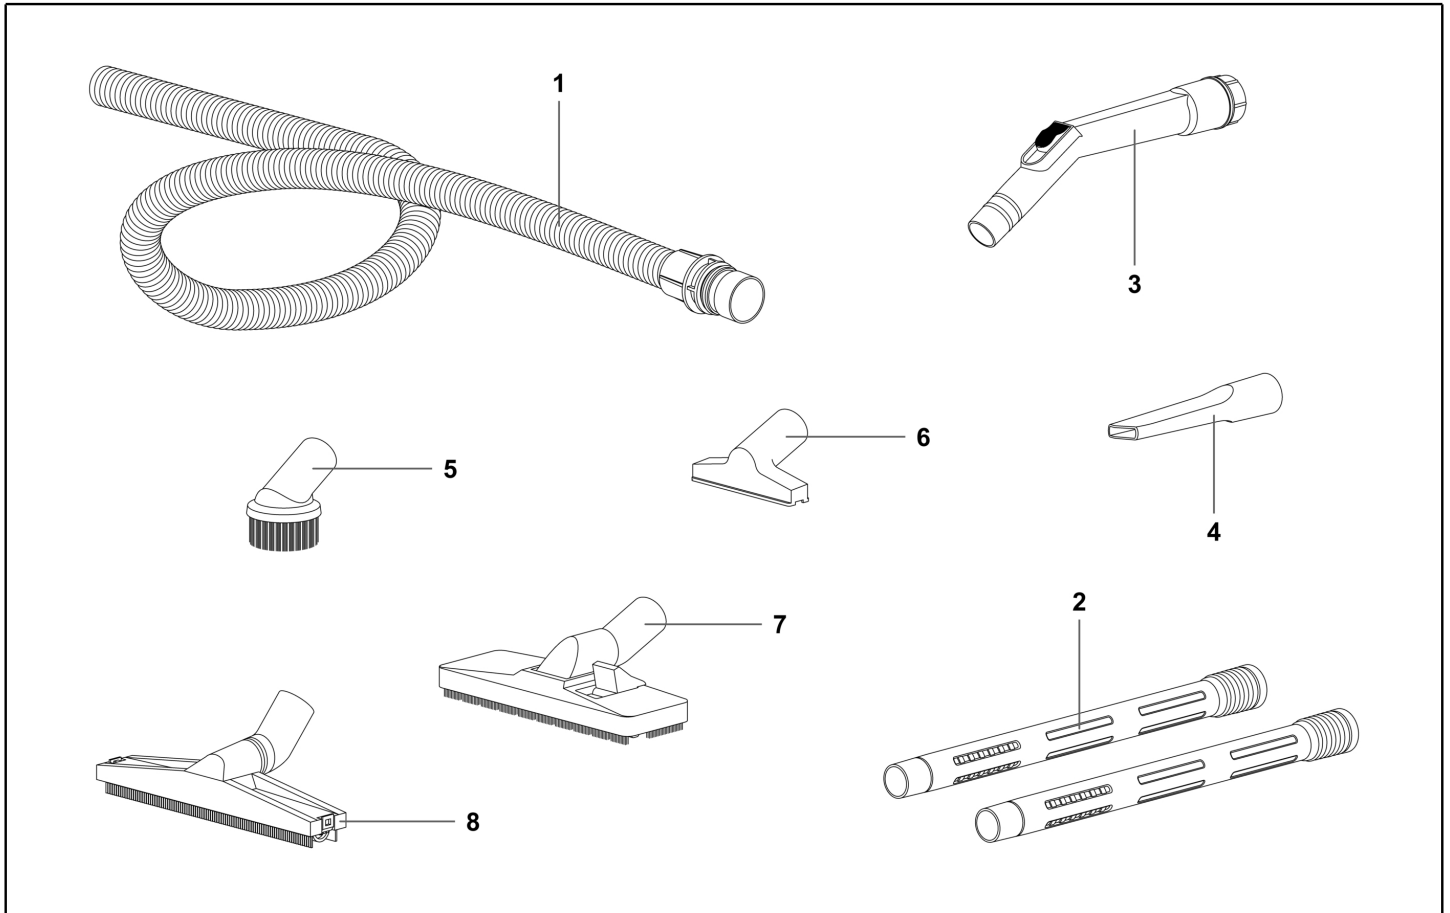

Ref. K	Part n.	Part n. 2	Description	Quantity	Validity		Price
					From	To	
0001	TBFX85412		COMPLETE FLEX HOSE 32 MT.2	1,00			--
0002	LAFN28238		AL-PLAST.TUBE D.36 MT.0,50	2,00			--
0003	LAFN85073		PLASTIC WAND WITH AIR REGULATION	1,00			--
0004	SPPV28242		FLAT LANCE D.36	1,00			--
0005	SPPV28243		ROUND TOOL	1,00			--
0006	MPVR00141		SMALL TOOL D.36	1,00			--
0007	SPPV28244		ASPIRAMATIC TOOL	1,00			--
0008	SPPV28245		WET BRUSH 300 D.36	1,00			--