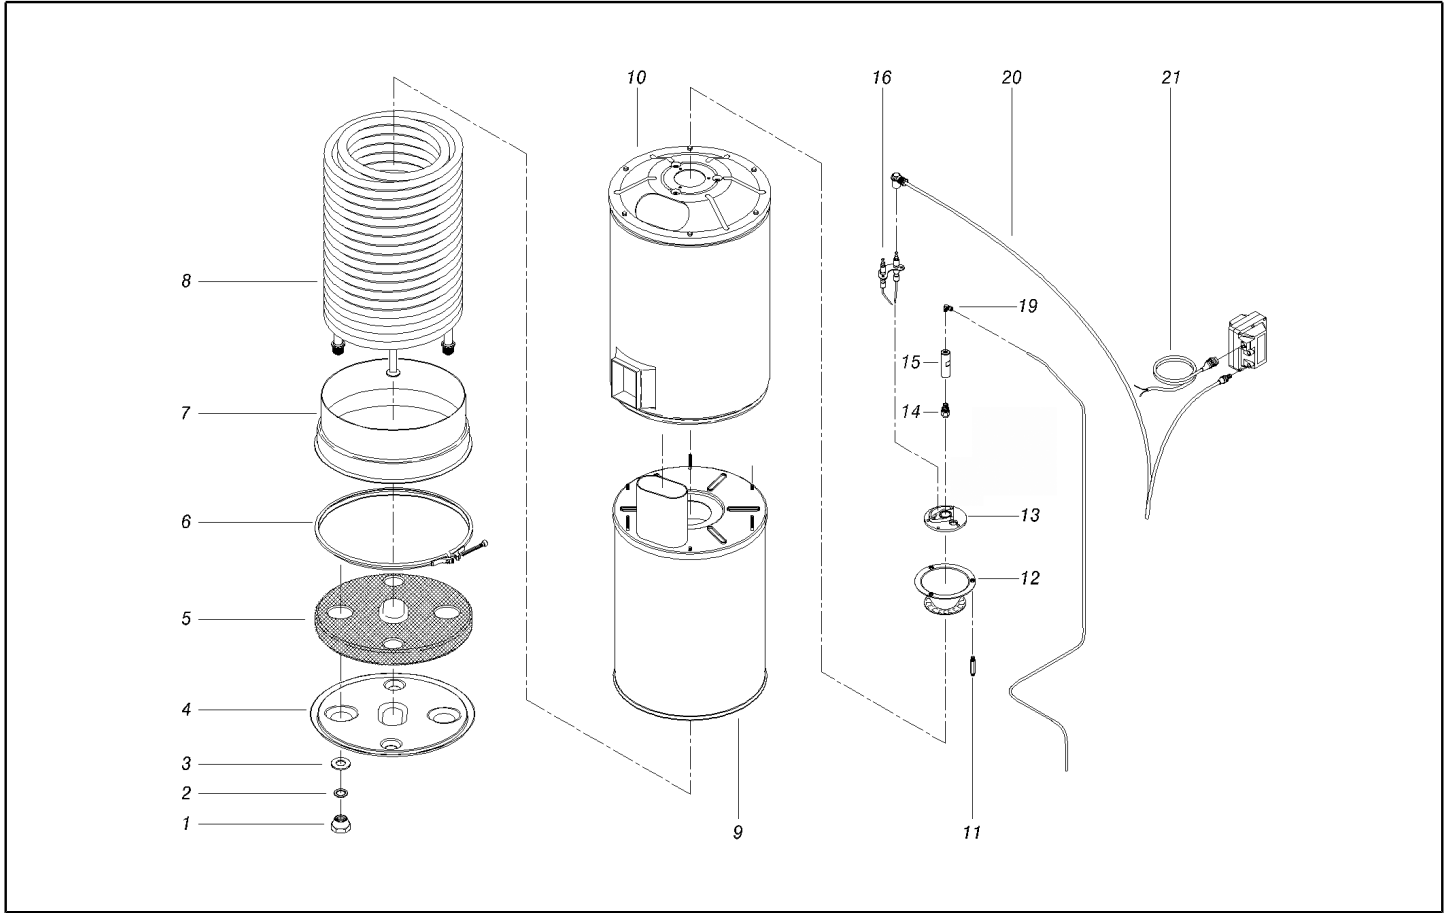

Ref. K	Part n.	Part n. 2	Description	Quantity	Validity		Price
					From	To	
0038	RCDS39897		BLOCK 3VIE 3/8 F/F 1/2F	1,00			--
0039	RCVR00563		SWIVEL RACCORD 3/8 M/F	1,00			--
0040	RCDS00610		NIPPLE 3/8 - 3/8 SV	2,00			--
0041	VVSC40006		VALVE MR 402 2X G3/8 F	1,00	20/06/2010		--
0041	VVSC40541		VALVE VS 220 2 G3/8 F	1,00		19/06/2010	--
0042	RCDS03514		HOSE FITTING 3/8 M D. 5- 7	1,00			--
0043	TBBP04917		L.P. HOSE D. 6- 9	0,15		30/04/2012	--
0043	TBBP93804		L.P. HOSE D. 6- 9	0,15	01/05/2012		--
0044	MEPF45199		FLOW SWITCH MV60	1,00	20/05/2008		--
0045	RCDS01371		SCREW G 3/8 A.P.	1,00			--
0046	TBAP45819		HOSE-FITTING 3/ 8 R2 L=680 3/8O-1/2PMG	1,00	06/11/2001		--
0047	RCDS00593		SUMP IM 0-120 L=50	1,00	06/11/2001		--
0048	MLML02623		SPRING IMT	1,00	06/11/2001		--
0049	TBAP20183		HOSE-FITTING 3/ 8 R2 L=310 3/8F0°-PM26	1,00		18/09/2006	--
0049	TBAP40001		HOSE-FITTING 3/ 8 R2 L=480 3/8F90°-PM26	1,00	19/09/2006		--
0050	RCDS20186		NIPPLE 3/8 - 14X1.5 SV	1,00			--
0051	RCDS19322		BLOC BODY 3/8F-M14	1,00			--
0052	VTRS22537		WASHER D. 16	1,00			--
0053	RCIN09348		MALE COUPLING 3/8MA L=32	1,00			--
0054	MEVR27264		FUSE-HOLDER 031-1081	1,00	20/05/2008		--