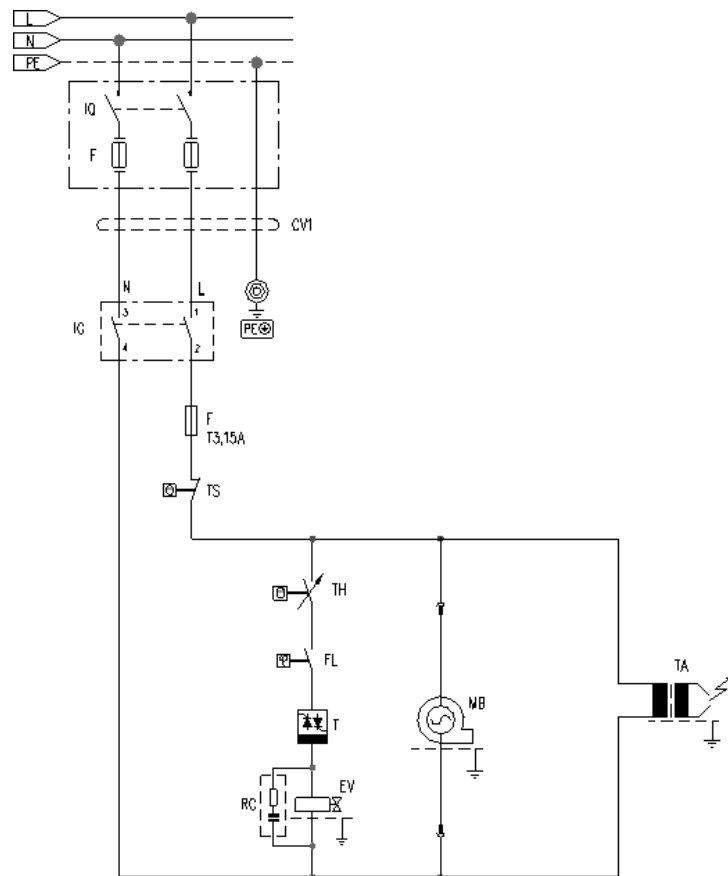

Ref. K	Part n.	Part n. 2	Description	Quantity	Validity		Price
					From	To	
F	MEVR00237		FUSE 5X20 3,15A	1,00	20/05/2008		--
T	METY06856		TIMER SAS S10 230V 3SEC CID	1,00	20/05/2008		--
EV	MEBE18120		COIL DLT 220-50 S/CV.	1,00		31/12/2004	--
EV	MEBE43705		COIL DNF 220-50	1,00	20/05/2008		--
EV	MEBE49881		COIL DLT 220-50 NF84	1,00	01/01/2005	19/05/2008	--
IG	MECI01884		SWITCH TEC 12A HD1202 R000	1,00	20/05/2008	30/06/2012	--
IG	MECI40020		SWITCH BRM BP. 0-1 12A	1,00	01/07/2012		--
RC	MECE10037		RESISTANCE RC 0.22MF 1000 OHM	1,00	20/05/2008		--
TA	METR88630		TRANSFORMER 23/240V-5/60HZ 2X26KV TR.	1,00	20/05/2008		--
TH	METK40006		THERMOSTAT 0-150° L=1500 S&R	1,00	15/12/2010	31/12/2012	--
TH	METK40011		THERMOSTAT 0-150° L=1500 F&C	1,00	01/01/2013		--
TS	METK34839		THERMOSTAT 60°C TR/711-N C.1.5	1,00	06/11/2001	27/05/2003	--
TS	METK40007		THERMOSTAT 65°C NSP-040 PT RIPR.	1,00	21/04/2011		--
TS	METK49116		THERMOSTAT 65°C TG400 C.1,5 RIPR.	1,00	20/05/2008	20/04/2011	--
CV1	MECB27734		CABLE H07 RNF 3X1.5 L=6.500	1,00	20/05/2008		--