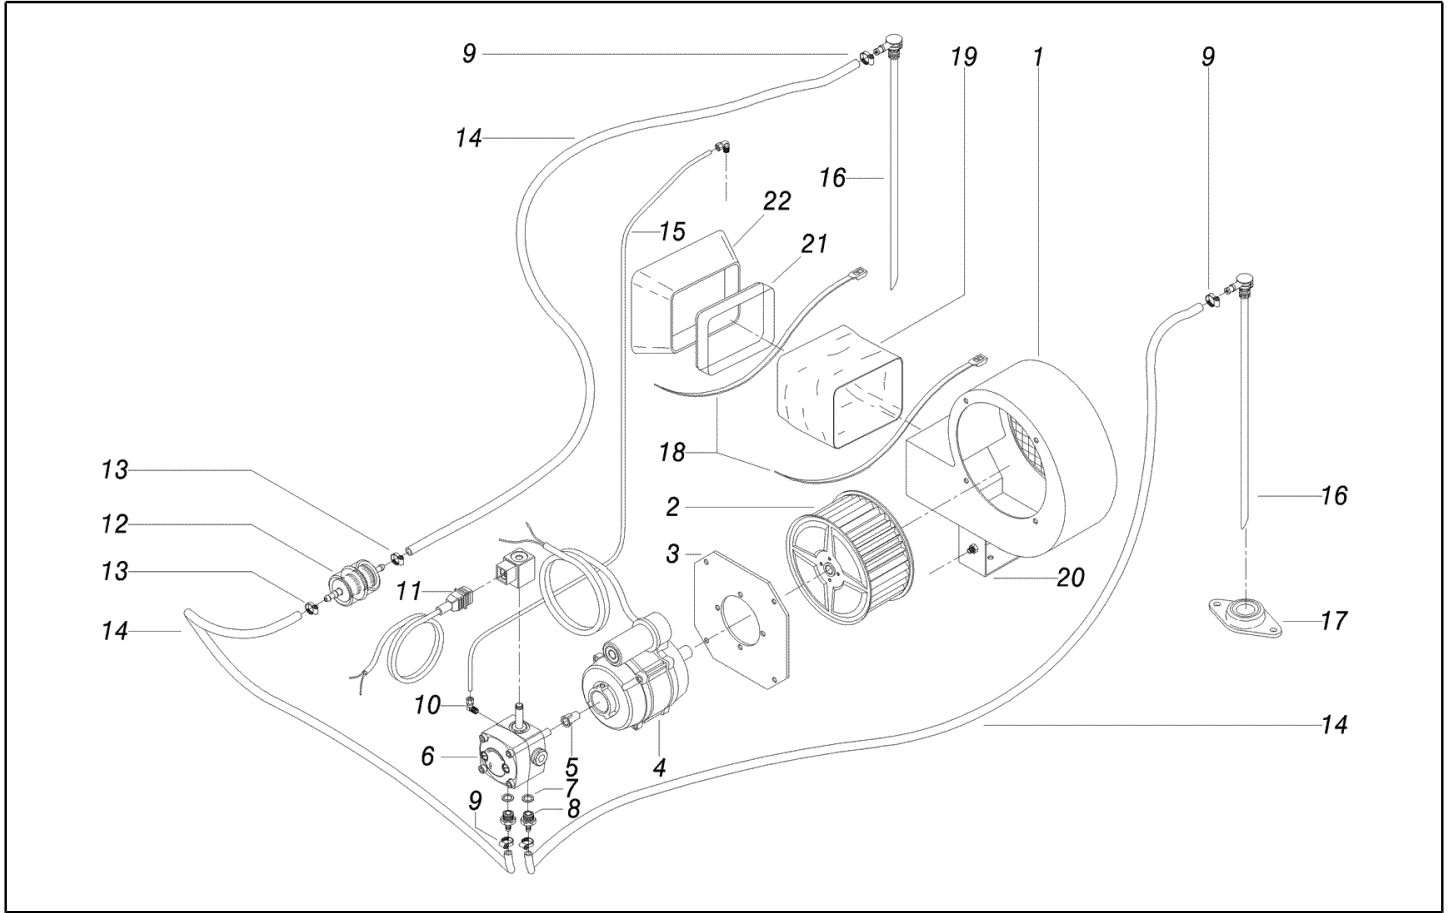

Ref. K	Part n.	Part n. 2	Description	Quantity	Validity		Price
					From	To	
0001	LAFN39702		SCROLL CB4 -SLV	1,00		30/09/2007	--
0001	MPVR40010		SCROLL CB4 -2PZ.CP	1,00	01/10/2007	05/11/2015	--
0001	MPVR40665		SCROLL CB4 -2PZ.GR.	1,00	06/11/2015		--
0002	VEVR34275		IMPELLER D.160-80 D.12.7 36P B.SX	1,00			--
0003	LAFN10272		MOTOR PLATE CB 3	1,00	11/04/2000		--
0004	MOMB34119		BURNER MOTOR 230-50 IP44 150W A.OR	1,00			--
0005	KTRI36516		KIT P 18- 9	1,00			--
0006	PPGS18240		FUEL PUMP DLT VM1LL25	1,00	28/09/2001	31/12/2004	--
0006	FTCO88927		FUEL FILTER S.AL	1,00	01/01/2005		--
0006	PPGS40005		FUEL PUMP DNF BFA 01L3R2	1,00	20/05/2008		--
0006	PPGS88592		FUEL PUMP DLT ALLUM. A1L2	1,00	01/01/2005	19/05/2008	--
0007	VTRS04931		WASHER COPPER D.13X19X1.5	2,00	28/09/2001		--
0008	RCDS00626		HOSE FITTING 1/4 M D. 5- 7	2,00	28/09/2001		--
0009	FSVR00427		CLAMP D. 12 CLIC 66-110	2,00	28/09/2001		--
0010	RCVR08954		ELBOW 1/8"-4 B5	1,00			--
0011	MECB18118		CABLE DLT L=1.600	1,00	20/05/2008		--
0012	FTCO34840		FUEL FILTER FB 7/A NYL.	1,00		07/04/2010	--
0012	FTCO40003		FUEL FILTER FB 7/TA 60mc NYL.	1,00	08/04/2010	24/02/2016	--
0012	FTCO40004		FUEL FILTER FB 7/T 60mc NYL.	1,00	25/02/2016		--
0013	FSVR11197		CLAMP D.12.9-13.6	2,00			--
0014	TBCO06945		L.P. HOSE D. 6-12 10BAR C.PRESS	0,50	28/09/2001		--
0015	TBCO45236		DIESEL HOSE D. 4 FIRE BOX 30	1,00			--
0016	RCDS11454		SUCTION L= 255 C	2,00	28/09/2001		--
0017	RCDS11455		FUEL SUCT. SUPP FLL	2,00	28/09/2001		--
0018	FSVR01873		CLAMP LG 31920 9 X500	2,00		30/09/2007	--
0019	MPVR40014		CONVEYOR CB4-FBX PA6	1,00	01/10/2007		--
0020	GUVR37987		SLEEVE SLR H=225	1,00		30/09/2007	--
0020	LAFN40010		BRACKET CB4-FBX	1,00	01/10/2007		--
0021	GUGO20124		GASKET KSM	1,00	01/10/2007		--
0022	MPVR40013		CONVEYOR P176-FBX PA6 BK.	1,00	01/01/2010		--