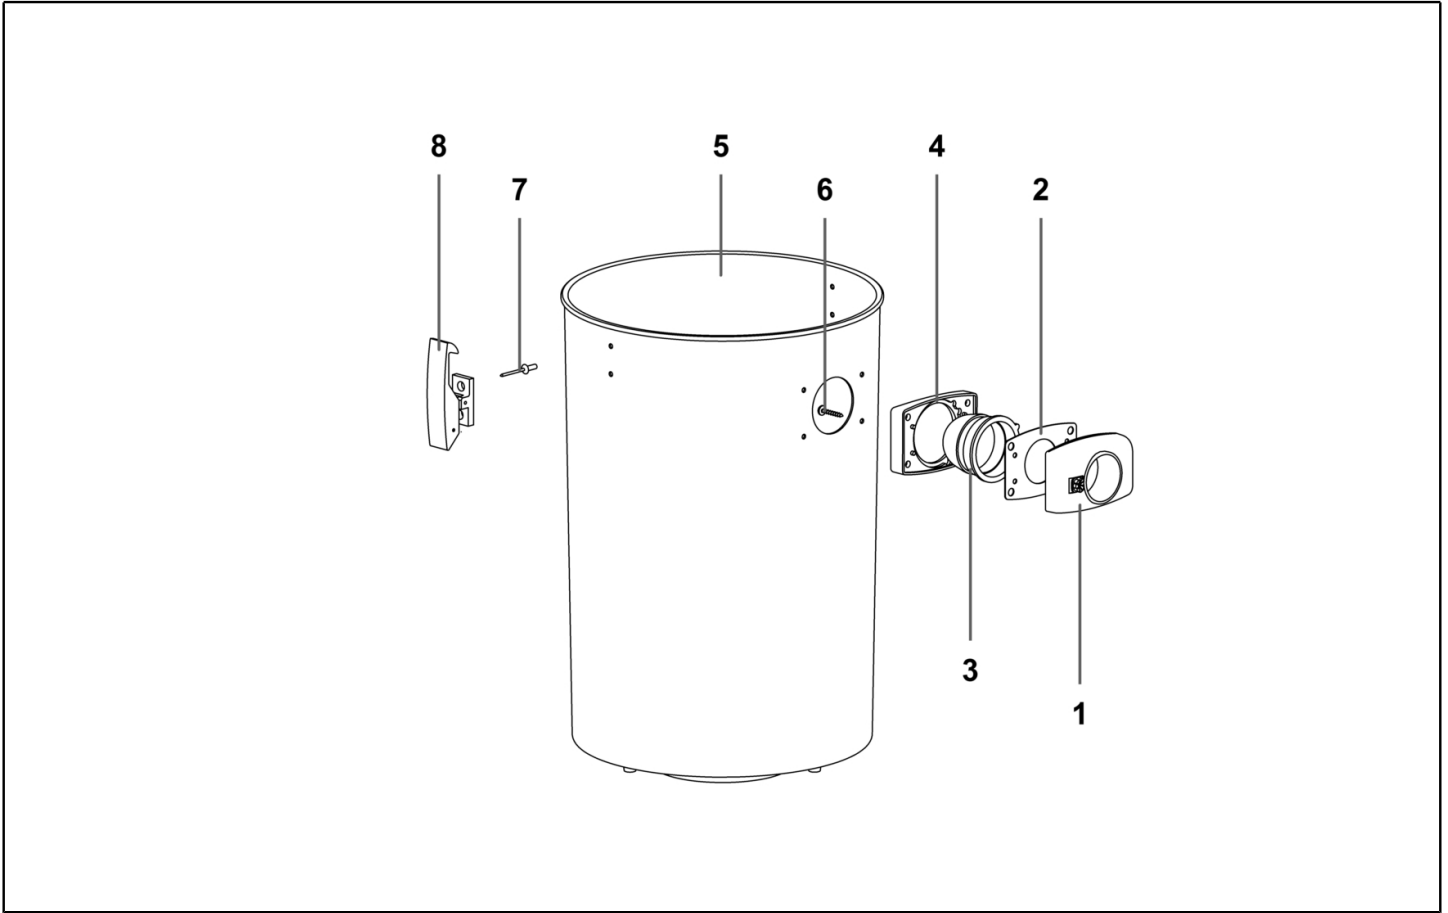

Ref. K	Part n.	Part n. 2	Description	Quantity	Validity		Price
					From	To	
0001	PMTA09159		HEAD GAMMA 300 2ST NE/AR	1,00			--
0002	MPVR28779		COMPL.CLEAR WATER TANK LT.11	1,00			--
0003	PMFU02737		TANK PL.500/37W PL C/Q NE/VEI	1,00			--
0004	CARR01593		TROLLEY 500 VEGAS NE F/PLAST COMP	1,00			--
0005	PMDT00956		ACCESSORY KIT 36 ESTR WET I/INT TYPE 3	1,00			--

Ref. K	Part n.	Part n. 2	Description	Quantity	Validity		Price
					From	To	
0001	LAFN72100		INOX HANDLE SMALL BUCKET	1,00			--
0002	VTRS00403		RUBBER WASHER D.18X5X1,5	2,00			--
0003	VTRS00415		WASHER SELF-LOC. D.6 ZA6	2,00			--
0004	VTVT72105		SCREW "TC" 4,2X19 INOX	4,00			--
0005	MPVR72102		BUCKET COVER LT.11 BLACK	1,00			--
0006	GUGO00341		O-RING 2100 D.25,12X1,78	1,00			--
0007	MPVR72101		BIG BUCKET LT.11	1,00			--
0008	MPVR08596		BLACK FLOATER NEW	1,00			--
0009	VTVT01189		SCREW AUT.TC PHL 3,9X13 STAIN.	2,00			--
0010	MPVR08816		ANTIFOAM BODY MINI D.50	1,00			--

Ref. K	Part n.	Part n. 2	Description	Quantity	Validity		Price
					From	To	
0001	E	MPVR40522	TROLLEY TROLLEY BODY 500 VEGAS BL	1,00			--
0002	E	RTRT42006	TROLLEY BOX WHEEL	2,00			--
0003	E	RTRT85778	WHEEL BODY YES	2,00			--
0004	E	MPVR40523	WHEEL COVERING YES BLACK	2,00			--
0005	E	VTVT71960	SCREW SCREW PAT TMT PHL 5X14 ZN	4,00			--