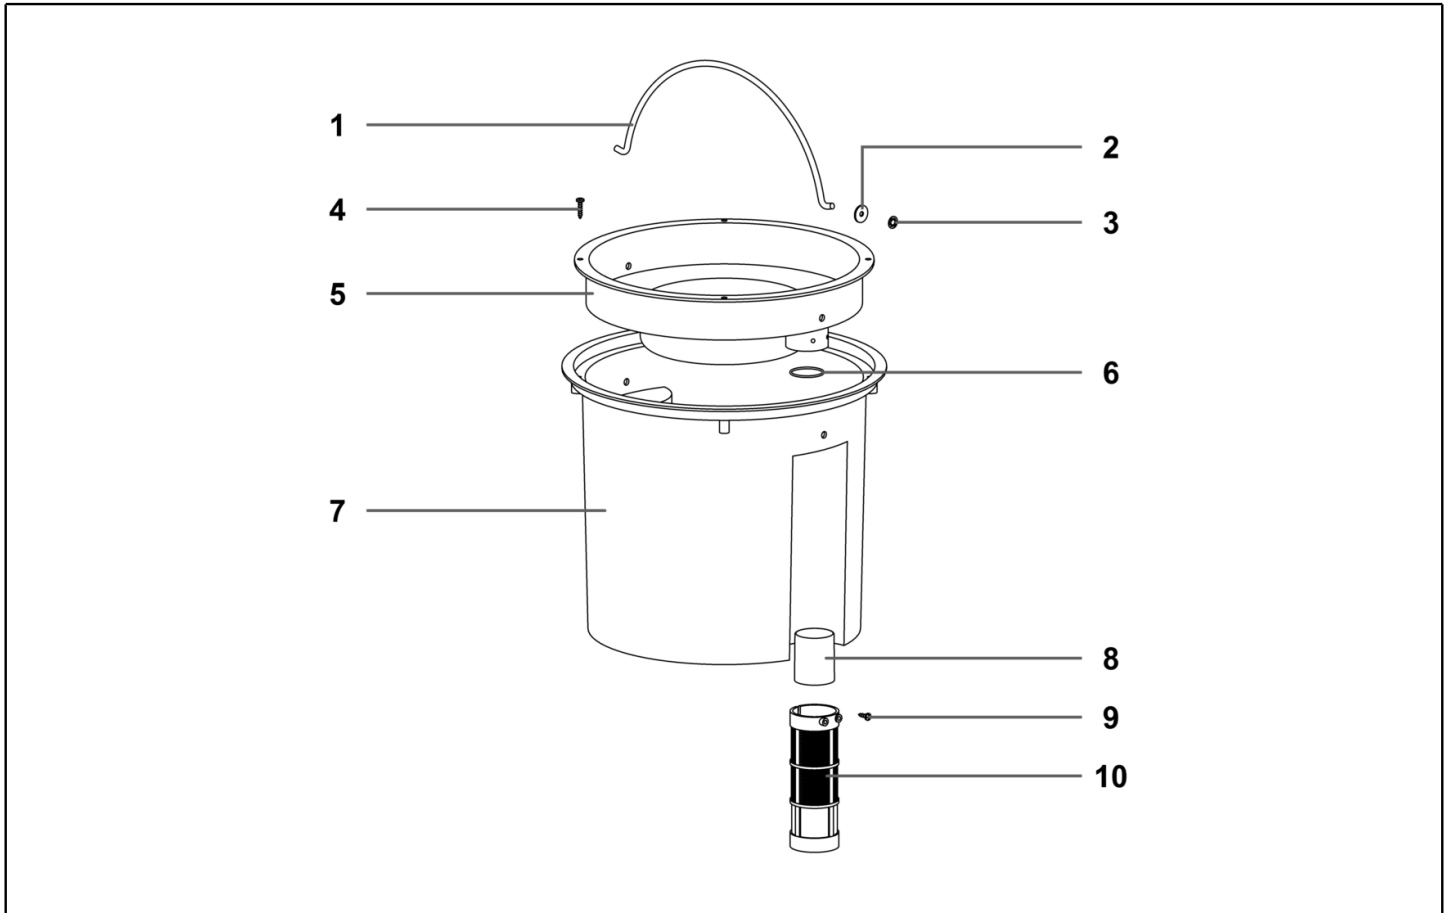

Ref. K	Part n.	Part n. 2	Description	Quantity	Validity		Price
					From	To	
0001	PMTA09159		HEAD GAMMA 300 2ST NE/AR	1,00			--
0002	MPVR28779		COMPL.CLEAR WATER TANK LT.11	1,00			--
0003	PMFU02737		TANK PL.500/37W PL C/Q NE/VEI	1,00			--
0004	CARR01593		TROLLEY 500 VEGAS NE F/PLAST COMP	1,00			--
0005	PMDT00956		ACCESSORY KIT 36 ESTR WET I/INT TYPE 3	1,00			--

Ref. K	Part n.	Part n. 2	Description	Quantity	Validity		Price
					From	To	
0001	LAFN72100		INOX HANDLE SMALL BUCKET	1,00			--
0002	VTRS00403		RUBBER WASHER D.18X5X1,5	2,00			--
0003	VTRS00415		WASHER SELF-LOC. D.6 ZA6	2,00			--
0004	VTVT72105		SCREW "TC" 4,2X19 INOX	4,00			--
0005	MPVR72102		BUCKET COVER LT.11 BLACK	1,00			--
0006	GUGO00341		O-RING 2100 D.25,12X1,78	1,00			--
0007	MPVR72101		BIG BUCKET LT.11	1,00			--
0008	MPVR08596		BLACK FLOATER NEW	1,00			--
0009	VTVT01189		SCREW AUT.TC PHL 3,9X13 STAIN.	2,00			--
0010	MPVR08816		ANTIFOAM BODY MINI D.50	1,00			--

Ref. K	Part n.	Part n. 2	Description	Quantity	Validity		Price
					From	To	
0001	MPVR11513		OPENING BODY D.36/38 TRASPARENTE NEW	1,00	14/01/2019		--
0002	MPVR11648		SMALL PLATE BOCCHETTA NEW	1,00	14/01/2019		--
0003	VTVT01189		SCREW AUT.TC PHL 3,9X13 STAIN.	4,00			--
0004	RCGR86949		LEVER COCK COMPL.	1,00			--
0005	RCVR31726		EXTENSION 3/8"-1/4"	1,00			--
0006	VTRS72168		RUBBER WASHER D.15X9,5X1,5	1,00			--
0007	FTDT31725		INOX JET FILTER	1,00			--
0008	UGLN30851		PL.NOZZLE C1 02/80°	1,00			--
0009	MPVR31724		RING 3/8"F	1,00			--
0010	MPVR31723		COCK SUPPORT	1,00			--
0011	VTVT85000		SCREW M 5X25	1,00			--
0012	VTDD71969		NUT NUT M 5	1,00			--
0013	GUGO72029		O RING 9	1,00			--
0014	RCIN38913		BRASS QUICK COUPLING 1/4" F	1,00			--