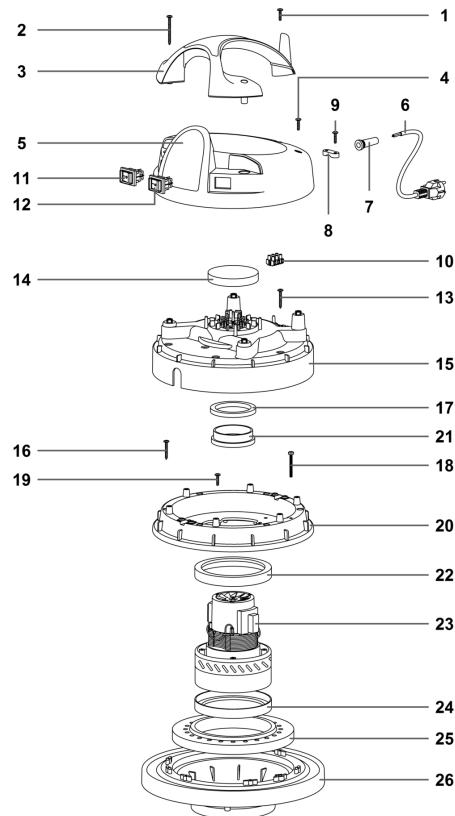

Ref. K	Part n.	Part n. 2	Description	Quantity	Validity		Price
					From	To	
*	FSVR00127		CLAMP	3,00			--
*	PPEL00107		PUMP GROUP LAVA W/PRESS.	1,00			--
*	MECB01828		WIRING 40CM MOTOR POKE-IN-TP	1,00			--
0001	VTVT71961		SCREW PFU TMT PHL 5X20 ZN NERA	1,00			--
0002	VTVT40007		SCREW PAT TMT PHL 5X55 BLACK	2,00			--
0003	MPVR08268		LOBSTER HANDLE TOPPER 500	1,00			--
0004	VTVT71961		SCREW PFU TMT PHL 5X20 ZN NERA	2,00			--
0005	PMVR06242		COVER GAMMA 200 NE	1,00			--
0006	MECB28808		ELECTRIC CORD 3X1 MT.8,5	1,00	06/05/2020		--
0007	MEVR28673		FAIRLEAD	1,00			--
0008	MPVR28690		CABLE CLAMP	1,00			--
0009	VTVT71961		SCREW PFU TMT PHL 5X20 ZN NERA	2,00			--
0010	MEVR02359		ELEC KIT EXTRAC 300/500 W/SOCKET RAD	1,00			--
0011	MECI28744		ANTISPLASH RED LIGHT SWITCHER	1,00			--
0012	MECI72268		ANTISPLASH GREEN LIGHT SWITCH	1,00			--
0013	VTVT71971		SCREW PAT TMT PHL 5X35 BLACK	6,00			--
0014	FTDP38064		FILTER MTP/65 H=15 D.95	1,00			--
0015	PMVR05053		COVERING JOB/LAVA ARAGOSTA	1,00			--
0016	VTVT71971		SCREW PAT TMT PHL 5X35 BLACK	6,00			--
0017	MPVR38371		WASHER H8 D85X65	1,00			--
0018	VTVT01272		SCREW TC CROSS M 5X45 UNI 7687	1,00			--
0019	VTVT71961		SCREW PFU TMT PHL 5X20 ZN NERA	4,00			--
0020	PMVR05084		MOTOR FASTENER JOB/LAVA BLACK	1,00			--
0021	MPVR86282		RING MOTORE H=7 (15) PLAST.	1,00			--
0022	GUGO28683		"L" GASKET W/O HOLES H=5,5	1,00			--
0023	MOMO28716		MOT.BD302 1000W 220-240V 50-60HZ	1,00			--
0024	GUGO28683		"L" GASKET W/O HOLES H=5,5	1,00			--
0025	FTDP38067		WASHER MTP 65MM 18D 230X145	1,00			--
0026	PMBA00541		BASE JOB/LAVA NERO	1,00			--