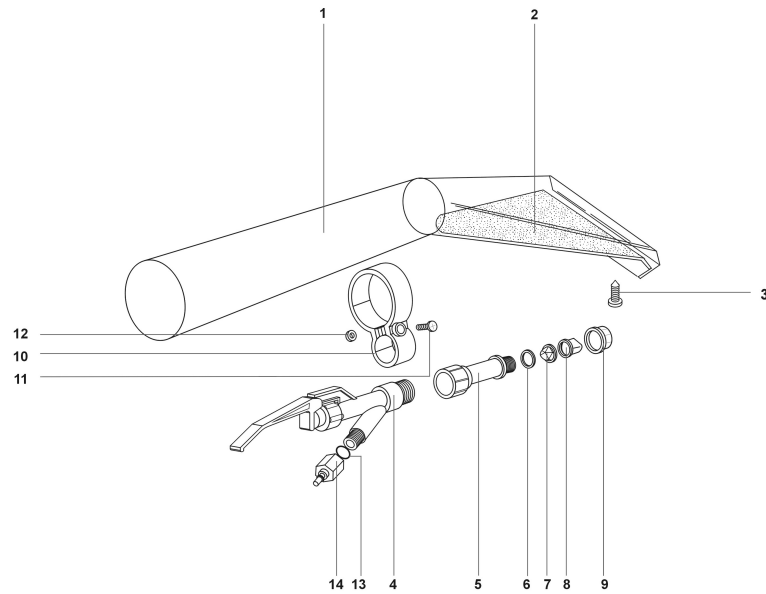

Ref. K	Part n.	Part n. 2	Description	Quantity	Validity		Price
					From	To	
0001	MPVR09031		PIPE UNION R155 BLACK W/PUL.AR	1,00			--
0002	GUGO28701		GASKET D.38	1,00			--
0003	MPVR28696		DEFLECTOR 99	1,00			--
0004	GUGO28736		GASKET R 205 BLACK	1,00			--
0005	PMVR06273		DRUM PL.500/37 NE C/Q FORATO	1,00			--
0006	VTVT71966		SCREW PAT TMT PHL 5X30 BLACK	4,00			--
0007	VTVR71992		RIVET RIVET 4,8X17	4,00			--
0008	CHVR28735		COMPLETE PLASTIC HOOK BLACK	2,00			--

Ref. K	Part n.	Part n. 2	Description	Quantity	Validity		Price
					From	To	
0001	E	MPVR40522	TROLLEY TROLLEY BODY 500 VEGAS BL	1,00			--
0002	E	RTRT42006	TROLLEY BOX WHEEL	2,00			--
0003	E	RTRT85778	WHEEL BODY YES	2,00			--
0004	E	MPVR40523	WHEEL COVERING YES BLACK	2,00			--
0005	E	VTVT71960	SCREW SCREW PAT TMT PHL 5X14 ZN	4,00			--

Ref. K	Part n.	Part n. 2	Description	Quantity	Validity		Price
					From	To	
0001	MPVR11513		OPENING BODY D.36/38 TRASPARENTE NEW	1,00	14/01/2019		--
0002	MPVR11648		SMALL PLATE BOCCHETTA NEW	1,00	14/01/2019		--
0003	VTVT01189		SCREW AUT.TC PHL 3,9X13 STAIN.	4,00			--
0004	RCGR86949		LEVER COCK COMPL.	1,00			--
0005	RCVR31726		EXTENSION 3/8"-1/4"	1,00			--
0006	VTRS72168		RUBBER WASHER D.15X9,5X1,5	1,00			--
0007	FTDT31725		INOX JET FILTER	1,00			--
0008	UGLN30851		PL.NOZZLE C1 02/80°	1,00			--
0009	MPVR31724		RING 3/8"F	1,00			--
0010	MPVR31723		COCK SUPPORT	1,00			--
0011	VTVT85000		SCREW M 5X25	1,00			--
0012	VTDD71969		NUT NUT M 5	1,00			--
0013	GUGO72029		O RING 9	1,00			--
0014	RCIN38913		BRASS QUICK COUPLING 1/4" F	1,00			--