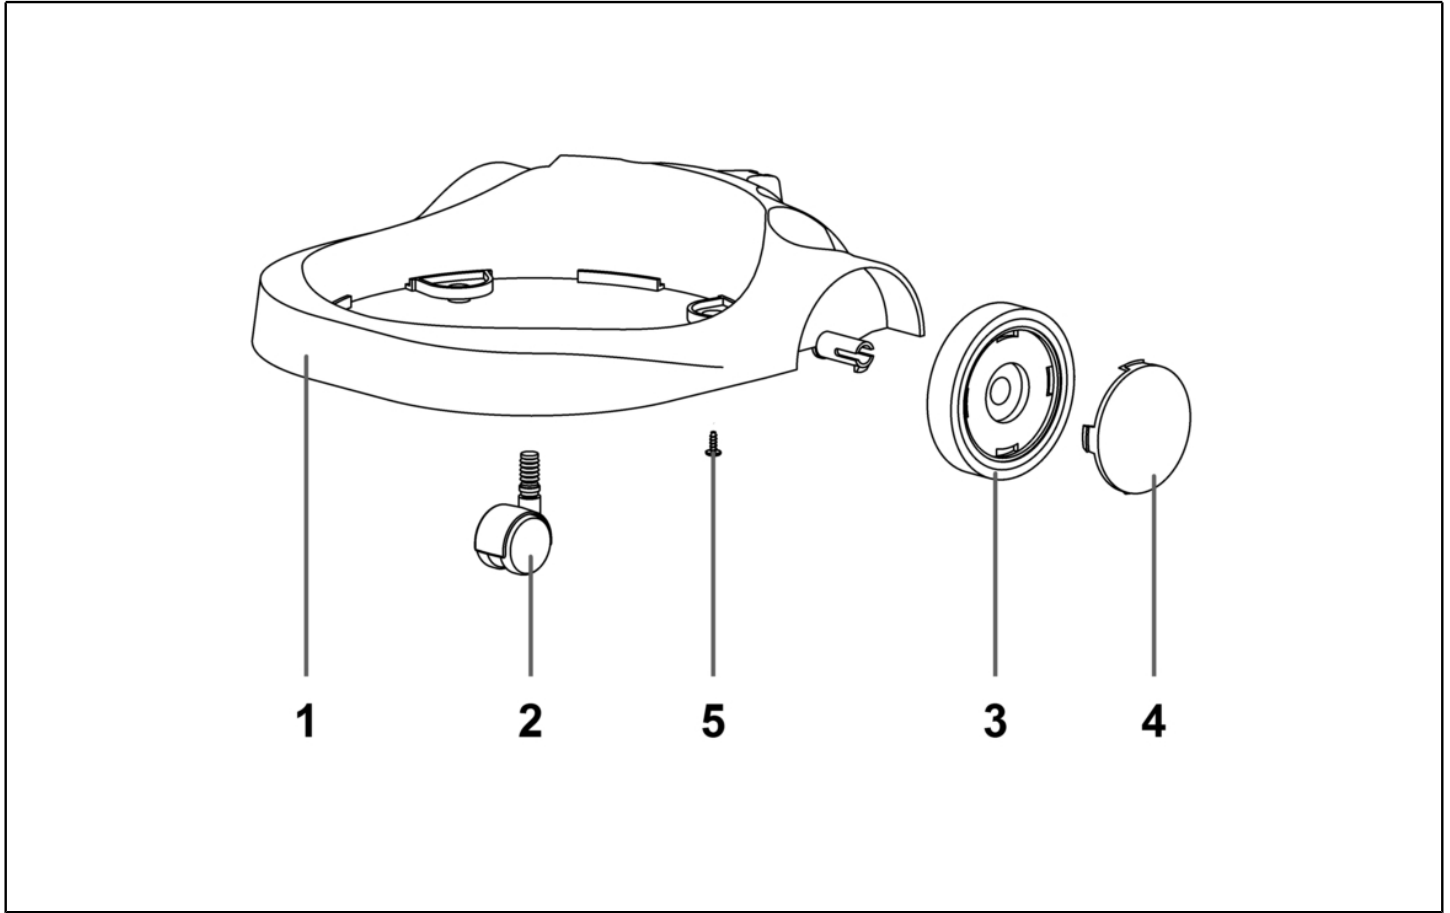

Ref. K	Part n.	Part n. 2	Description	Quantity	Validity		Price
					From	To	
0001	E	MPVR40522	TROLLEY TROLLEY BODY 500 VEGAS BL	1,00			--
0002	E	RTRT42006	TROLLEY BOX WHEEL	2,00			--
0003	E	RTRT85778	WHEEL BODY YES	2,00			--
0004	E	MPVR40523	WHEEL COVERING YES BLACK	2,00			--
0005	E	VTVT71960	SCREW SCREW PAT TMT PHL 5X14 ZN	4,00			--