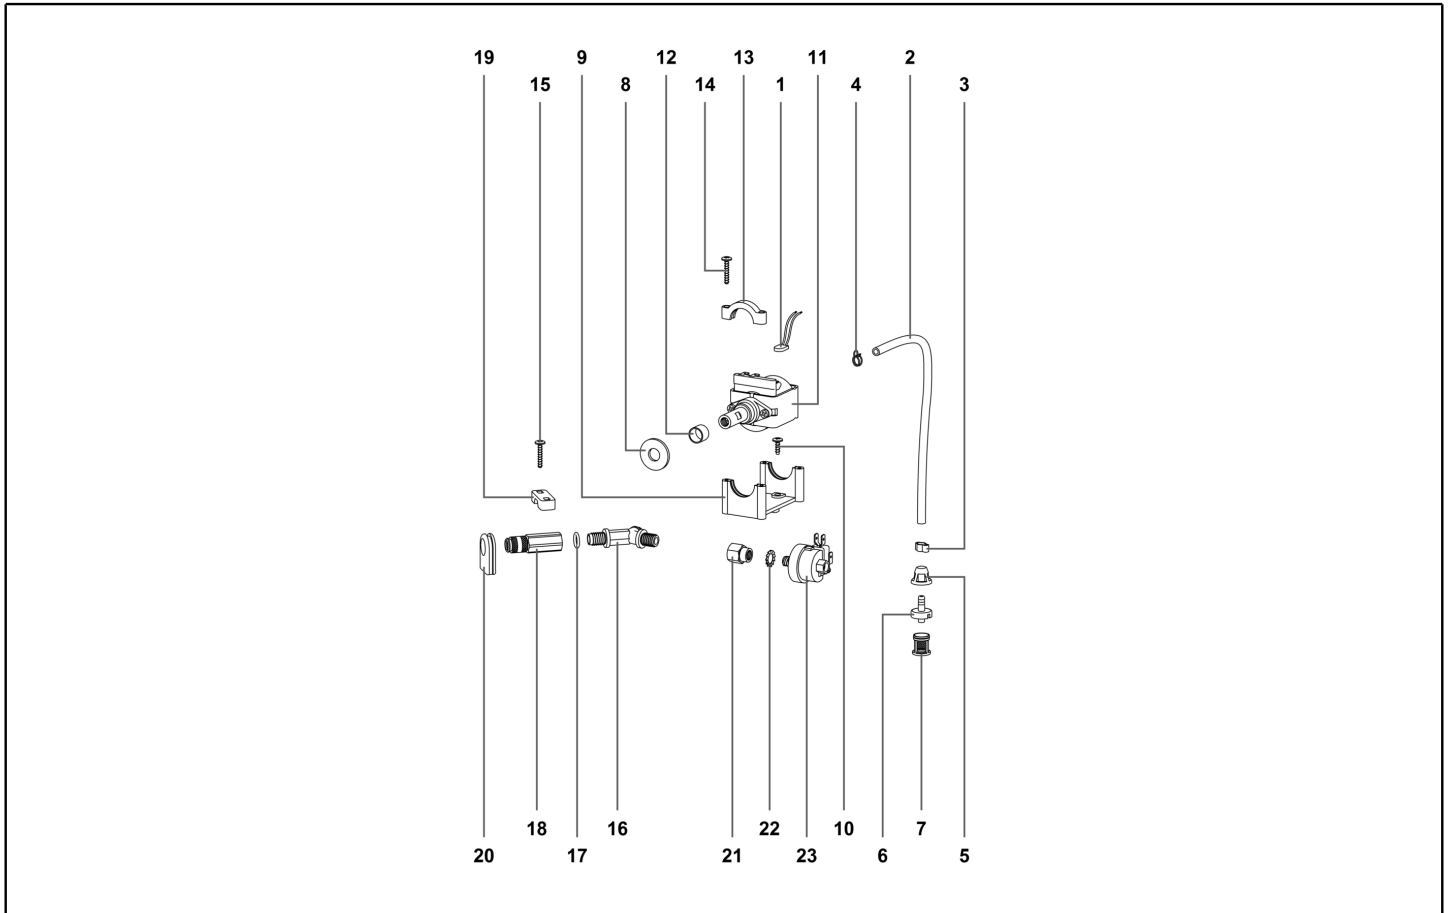

Ref. K	Part n.	Part n. 2	Description	Quantity	Validity		Price
					From	To	
0001	METK42457		THERMAL PROTECTION	1,00		20/07/2020	--
0001	METK00058		THERMAL PROTEC. 220-240V CABLATO	1,00	21/07/2020		--
0002	TBBP72261		HYDROLITIC HOSE 8x5 PER METER	0,70			--
0003	FSVR72112		STRICK CLIP 7-9	1,00			--
0004	FSVR72111		CLIP 9,3-9,9	1,00			--
0005	RCDS72165		DIP LOCKING FILTER	1,00			--
0006	MPVR06607		HOSE FITTING DRAFT FILTER	1,00			--
0007	FTAC00050		DRAFT FILTER	1,00			--
0008	GUGO28799		RUBBER WASHER D.32X13X3	2,00			--
0009	LAFN28798		"U" PUMP SUPPORT	1,00			--
0010	VTVT71960		SCREW SCREW PAT TMT PHL 5X14 ZN	2,00			--
0011	MEPD00004		"U" PUMP 230 V.50 HZ	1,00			--
0012	LAFN86519		METAL BUSH 16X12	1,00			--
0013	LAFN28797		"U" PUMP BRACKET	2,00			--
0014	VTVT72055		SCREW PFU TMT PHL 5X25 ZN BLACK	4,00			--
0015	VTVT72055		SCREW PFU TMT PHL 5X25 ZN BLACK	2,00			--
0016	RCVR01080		PLAST."Y" COUPLING 2 WAYS	1,00			--
0017	GUGO72029		O RING 9	1,00			--
0018	RCIN38910		QUICK SOCKET 1/4"F	1,00			--
0019	MPVR28794		FIXING BOLT CONN.	1,00			--
0020	MEVR86518		GUIDING SLIT LAVA	1,00			--
0021	RCVR72251		NIPPLE 1/4" F. 1/8" F.	1,00			--
0022	VTRS00168		TOOTHED WASHER M10 UNI 8842	1,00			--
0023	MEPF72220		PRESSURE SWITCH GP110	1,00			--