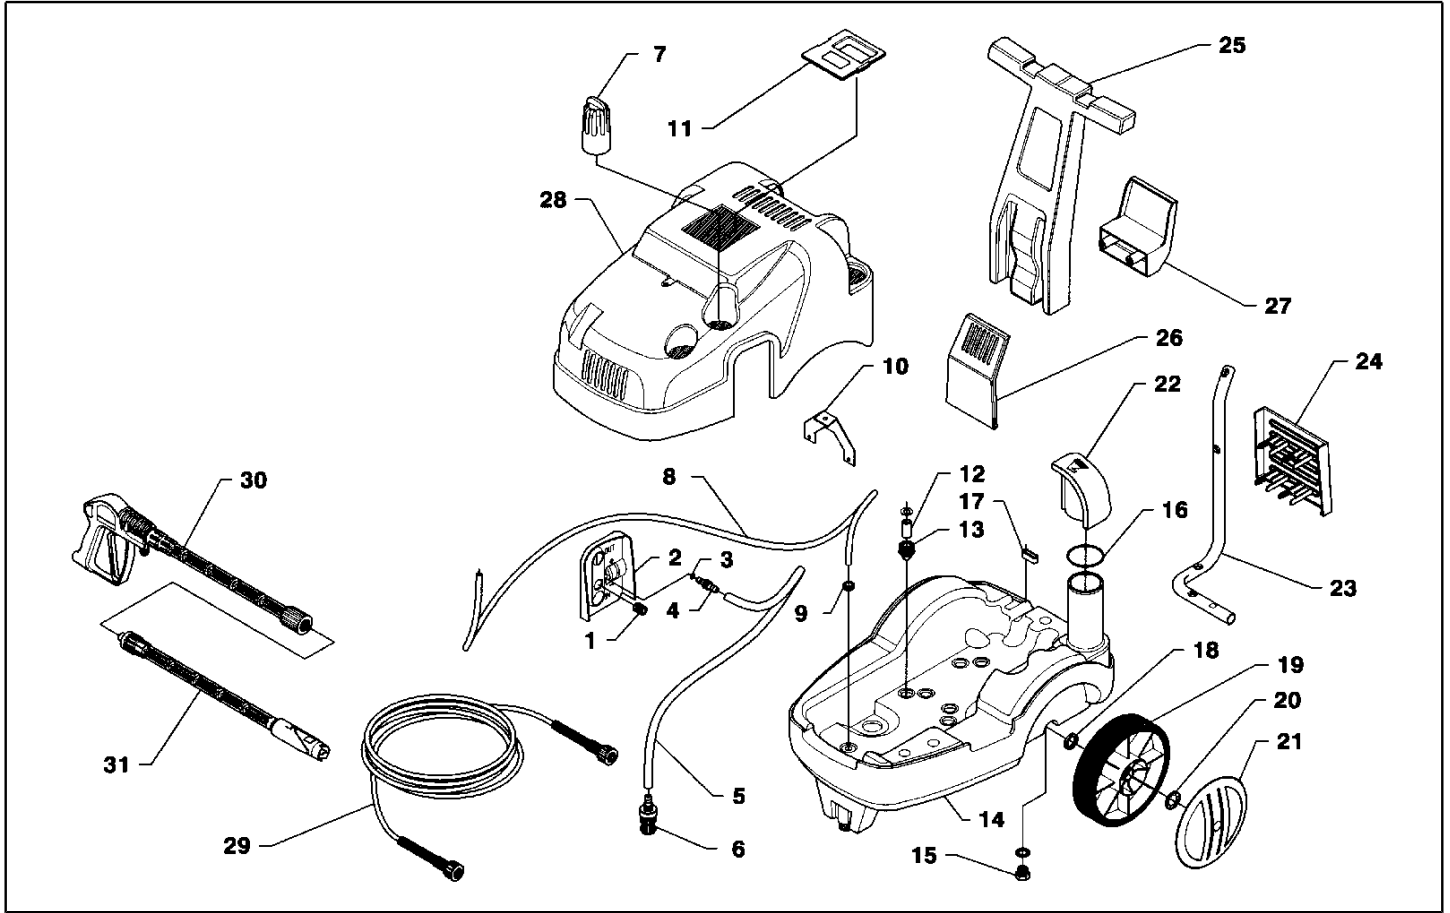

Ref. K	Part n.	Customer part n.	Description	Quantity	Validity		Price
					From	To	
0001	MPVR28562	00028562	KNOB ELT	1,00	01/10/2008		--
0002	MPVR28563	00028563	SIDE CTRL COVER ELT	1,00	01/10/2008		--
0003	GUGO08071	00008071	O-RING D. 4.48 X 1.78 NBR 70SH	2,00			--
0004	RCDS14415	00014415	HOSE FITTING A.F.	1,00			--
0005	TBBP04917	00004917	L.P. HOSE D. 6- 9	1,20			--
0006	FTDT04648	00004648	FILTER PG. D.6 PLS	1,00			--
0007	PVVR28552	00028552	KNOB TX	1,00	01/10/2008		--
0008	TBBP04917	00004917	L.P. HOSE D. 6- 9	1,00			--
0009	MPVR28570	00028570	GROMMET D.10	1,00	01/10/2008		--
0010	LAFN42778	00042778	BRACKET ELT II	1,00	01/10/2008		--
0011	MPVR42859	00042859	CONTROL COVER ELT PP BLK	1,00	01/10/2008		--
0012	LAFN28565	00028565	SPACER ELT	4,00			--
0013	MPVR28566	00028566	SUPPORT ELT	4,00	01/10/2008		--
0014	MPVR28568	00028568	CHASSIS ELITE	1,00	01/10/2008		--
0015	RCDS01088	00001088	CAP 1/4X 9 M WW90	1,00	01/10/2008		--
0016	GUGO09674	00009674	O-RING D. 48.90 X 2.62 NBR 70SH	1,00	01/10/2008		--
0017	MPVR28554	00028554	CABLE FASTNER ELT	1,00	01/10/2008		--
0018	VTRS28560	00028560	WASHER D.21 X37 X3	2,00			--
0019	RTRT28559	00028559	WHEEL D.200-D.20 RT/PRT	2,00	27/03/2006		--
0019	RTRT28559	00028559	WHEEL D.200-D.20 RT/PRT	2,00	01/10/2008	30/04/2011	--
0019	RTRT40017		WHEEL D.200-D.20 RT-SPI.200	2,00	01/05/2011		--
0020	VTRS28558	00028558	WASHER D.20	2,00	01/10/2008		--
0021	MPVR28450	00028450	RED HUB CAP D. 200 RT/PRT	2,00	01/10/2008		--
0022	MPVR27837	00027837	RED CAP ELT	1,00	01/10/2008		--
0023	LAFN28555	00028555	AXLE SUPPORT ELT	1,00	01/10/2008		--
0023	LAFN28556	00028556	AXLE SUPPORT ELT	1,00	01/10/2008		--
0024	MPVR28557	00028557	COOLING GRILL ELT	1,00	01/10/2008		--
0025	MPVR27278	00027278	HANDLE ELITE	1,00	01/10/2008		--
0026	MPVR27836	00027836	GRID ELT	1,00	27/03/2006		--
0027	LAFN20105	00020105	HOSE SUPPORT KSM	1,00	27/03/2006		--
0028	MPVR27839	00027839	RED COVER ELITE	1,00	01/10/2008		--
0029	TBAP28590	00028590	H.P. HOSE R1 MT 8 5/16" F/F M22	1,00	27/03/2006	14/03/2007	--
0029	TBAP25324	00025324	H.P. HOSE R1 MT 10 5/16" C/2 IRV ZC	1,00	15/03/2007		--
0030	IPPR28589	00028589	GRIP P 3 - P 350 - M22 M	1,00		14/03/2007	--
0030	IPPR89429		GRIP G 4500 - P.330 -M22SW.M V	1,00	15/03/2007	15/04/2014	--
0031	LCPR28070	00028070	EXTENSION P 350 - M.TIREG 135 BL	1,00		14/03/2007	--
0031	LCPR43868	00043868	EXTENSION P 470 - I.JET D.1.10 BI	1,00	15/03/2007	31/05/2007	--
0031	LCPR48750	00048750	EXTENSION P 470 - I.JET D.1.25 MR	1,00	01/06/2007		--