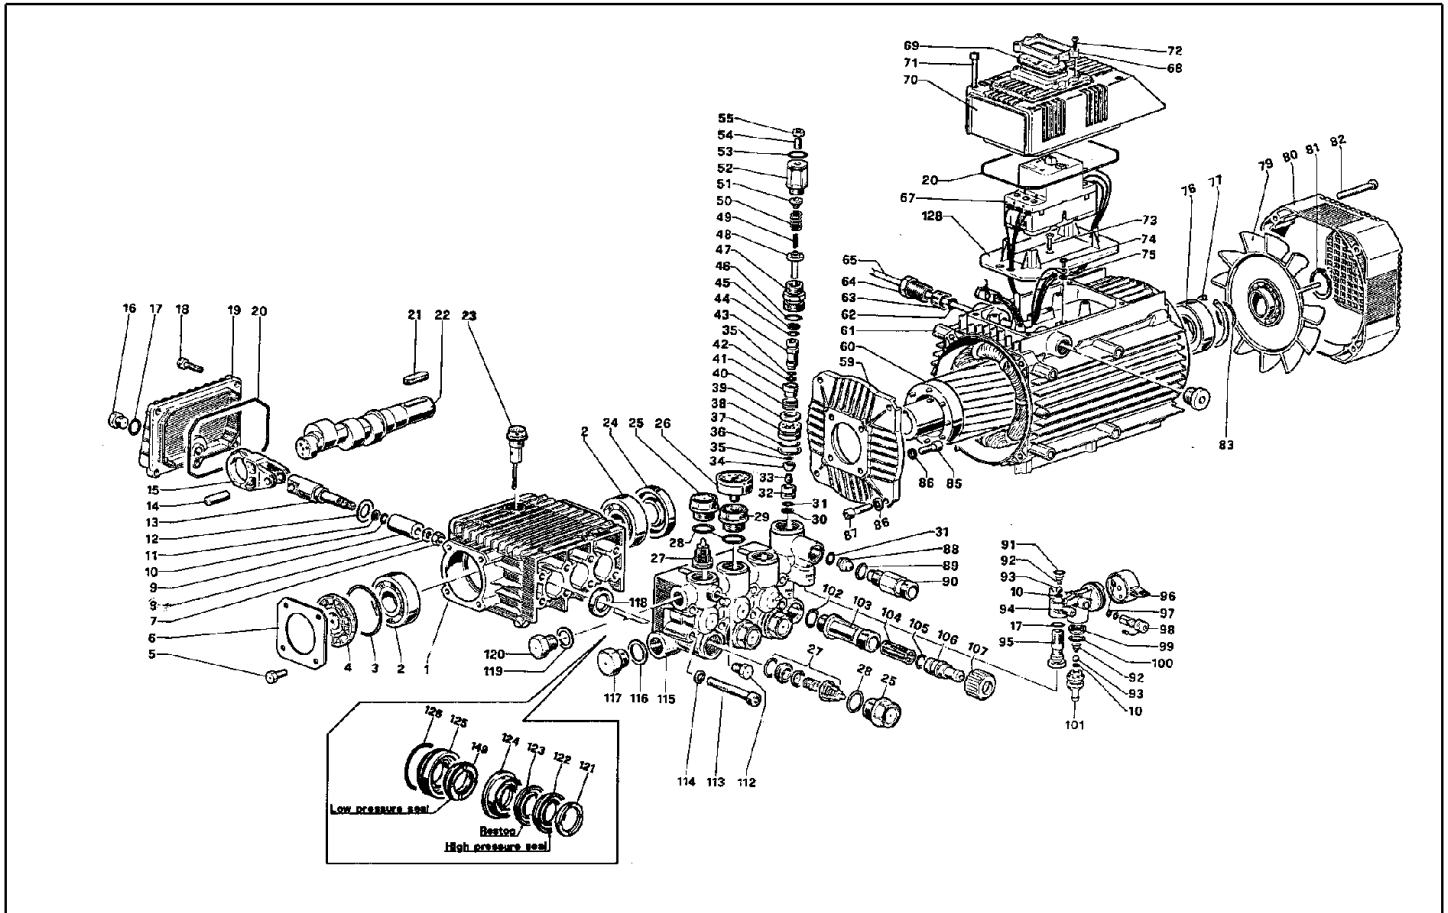

Ref. K	Part n.	Customer part n.	Description	Quantity	Validity		Price
					From	To	
0001	MFVR28453	00028453	PUMP CRANKCASE "44"	1,00			--
0002	CUVR09654	00009654	BALL BEARING 6305	2,00			--
0003	GUGO01040	00001040	O-RING D. 55.56 X 3.53 NBR 70SH	1,00			--
0004	MFVR28454	00028454	SPACER "44"	1,00			--
0005	VTVT01109	00001109	SCREW TE M 6X 10 ZC. UNI 5739	4,00			--
0006	MFVR03562	00003562	CRANKCASE COVER W 70	1,00			--
0007	VTDD04284	00004284	NUT M8X1,25 X13X5 S2 INX	3,00			--
0008	VTRS09321	00009321	WASHER D. 8X13X1	3,00			--
0009	PIVR09319	00009319	PISTON D.15 TURBO 14.160	3,00			--
0010	S GUGO01055	00001055	O-RING D. 5.28 X 1.78 VIT 70SH	5,00			--
0011	GUVR10257	00010257	ANTI-EXTR.RING WW161	3,00			--
0012	VTRS28456	00028456	WASHER D.16 X28 X1 PVC	3,00			--
0013	PVVR28457	00028457	PISTON GUIDE "44"	3,00			--
0014	PVVR28458	00028458	GUIDGEON D.10X29,5 "44"	3,00			--
0015	BLVR28459	00028459	CONNECTING ROD "44"	3,00			--
0016	RCDS01088	00001088	CAP 1/4X 9 M WW90	1,00			--
0017	S GUGO01036	00001036	O-RING D. 10.82 X 1.78 NBR 70SH	2,00			--
0018	VTVT01114	00001114	SCREW TCEI 6X14 UNI 5931	5,00			--
0019	MFVR28460	00028460	CRANKCASE COVER "44"	1,00			--
0020	GUGO18695	00018695	O-RING D. 101.27 X 2.62 NBR 70SH	1,00	01/10/2008		--
0021	VTVR28461	00028461	KEY "44"	1,00			--
0022	ALMO28462	00028462	SHAFT "44" WW 186	1,00			--
0023	PVVR01089	00001089	OIL DIPSTICK W 70	1,00			--
0024	GUGO28465	00028465	OIL SEAL 25X 62X10 NBR70	1,00			--
0025	S RCDS28466	00028466	CAP M24X1.5X17 "44"	6,00			--
0026	MNMN18650	00018650	PRESSURE GAUGE 0-300 D.40	1,00			--
0027	VVAM28467	00028467	VALVE UNIT "44" WW136-186	6,00			--
0028	S GUGO19395	00019395	O-RING D. 20.24 X 2.62 NBR 70SH	6,00			--
0029	RCDS28468	00028468	CAP M24X1.5X17 "44" F.1/8	1,00			--
0030	S GUVR11651	00011651	ANTI-EXTR.RING D. 10.6X15X2	1,00			--
0031	S GUGO03501	00003501	O-RING D. 9.92 X 2.62 VIT 70SH	2,00			--
0032	PVVR12887	00012887	VALVE SEAT CONTROL SET W1	1,00			--
0033	S VTVT18667	00018667	SCREW M 5X0,8X7,5	1,00			--
0034	S PVVR18668	00018668	VALVE CLT	1,00			--
0035	S GUGO03497	00003497	O-RING D. 6.75 X 1.78 VIT 80SH	2,00			--
0036	S GUVR28469	00028469	ANTI-EXTR.RING D.22 X25X1,5	1,00			--
0037	S GUGO08182	00008182	O-RING D. 21.91 X 1.78 NBR 70SH	1,00			--
0038	S PVVR28470	00028470	VALVE GUIDE "44"	1,00			--
0039	S PVVR28471	00028471	VALVE "44"	1,00			--
0040	S MLML28472	00028472	SPRING D. 18.5 X11 "44"	1,00			--
0041	S PVVR28473	00028473	SPACER "44"	1,00			--
0042	S GUVR04309	00004309	ANTI-EXTR.RING HM	1,00			--
0043	S PVVR28474	00028474	CONTROL PISTON "44"	1,00			--
0044	S GUGO01946	00001946	O-RING D. 9.13 X 2.62 VIT 70SH	1,00			--