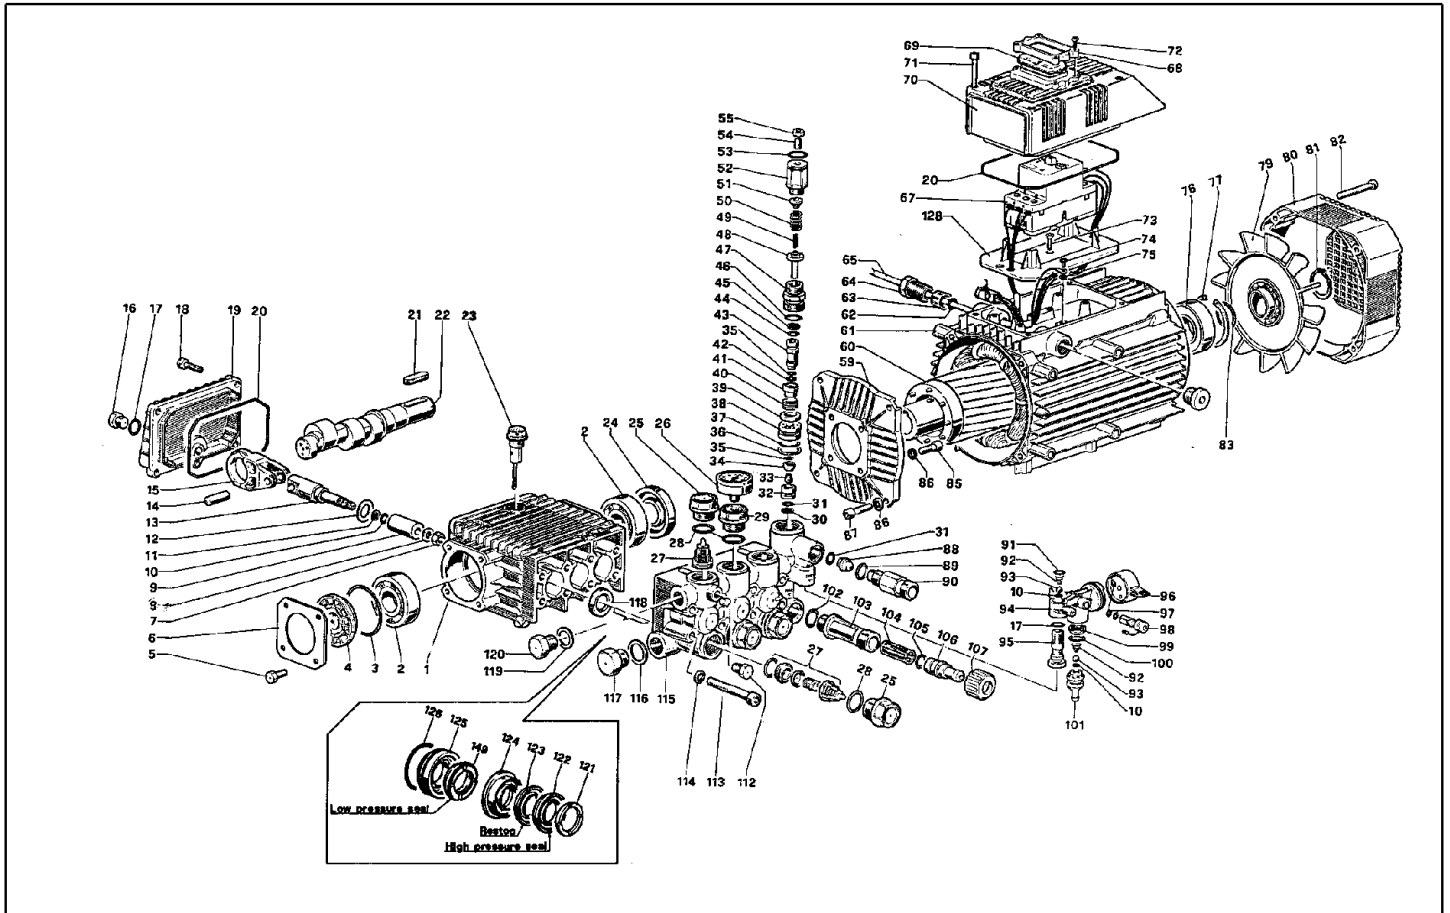

Ref. K	Part n.	Customer part n.	Description	Quantity	Validity		Price
					From	To	
0093	S	SFVR04274	00004274	BALL D. 7/32	2,00		--
0094	S	PVVR28494	00028494	METERING. BODY "44"	1,00		--
0095	S	PVVR09709	00009709	VALVE SEAT KR	1,00		--
0096	S	PVVR28495	00028495	KNOB "44"	1,00		--
0097	S	GUGO08071	00008071	O-RING D. 4.48 X 1.78 NBR 70SH	2,00		--
0098	S	PVVR28496	00028496	CAP D. 8 "44"	1,00		--
0099	S	FTDT28497	00028497	FILTER "44"	1,00		--
0100	S	GUGO15198	00015198	O-RING D. 13.10 X 2.62 NBR 70SH	1,00		--
0101	S	PVVR28498	00028498	HOSE FITTING "44"	1,00		--
0102	S	GUGO1032	00001032	O-RING D. 17.13 X 2.62 NBR 70SH	1,00		--
0103	S	RCDS18714	00018714	NIPPLE G 3/4 CLT	1,00		--
0104	S	FTAC09717	00009717	FILTER D.15X37	1,00		--
0105	S	GUGO03510	00003510	O-RING D. 12.37 X 2.62 NBR 70SH	1,00	27/03/2006	--
0106	S	PVVR28339	00028339	HOSE FITTING HBX	1,00	27/03/2006	--
0107	S	PVVR18733	00018733	RING NUT 3/4 COLT	1,00	27/03/2006	--
0112	S	RCDS09704	00009704	CAP G 1/8 KR	1,00		--
0113	S	VTVT01121	00001121	SCREW TCEI 8X60 UNI5931	8,00		--
0114	S	VTRS01072	00001072	WASHER D. 8 TC	8,00		--
0115	S	MFVR28499	00028499	HEAD "44" WW D.15 V.I.	1,00		--
0116	S	VTRS01075	00001075	WASHER D.21,5X27 ALL	1,00		--
0117	S	RCDS01091	00001091	CAP 1/2X10 M	1,00		--
0118	S	GUGO1001	00001001	OIL SEAL 20X 30X 5 NBR70	3,00		--
0121	S	PVVR09327	00009327	HEAD RING D. 15	3,00		--
0122	S	GUVR09324	00009324	PACKING D. 15 TURBO	3,00		--
0123	S	GUVR15117	00015117	PACKING D. 15 RESTOP	3,00		--
0124	S	PVVR09326	00009326	INTERMED. RING D. 15 TURBO	3,00		--
0125	S	PVVR28505	00028505	PACKING RETAIN. D. 15 "44"	3,00		--
0126	S	GUGO1039	00001039	O-RING D. 31.47 X 1.78 NBR 70SH	3,00		--
0128	S	LAFN33032	00033032	PLATE ELT ISK	1,00	01/10/2008	--
0149	S	GUVR34582	00034582	PACKING D. 15 L.P.	3,00		--