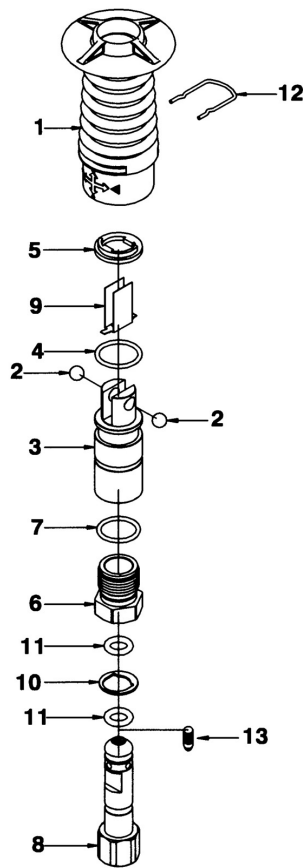

Ref. K	Part n.	Customer part n.	Description	Quantity	Validity		Price
					From	To	
0001	MPVR45059	00045059	CAP I.JET	1,00			--
0002	SFVR45060	00045060	BALL D. 1/4" AISI 420	2,00			--
0003	PVVR45061	00045061	BODY I.JET	1,00			--
0004	GUGO01058	00001058	O-RING D. 17.17 X 1.78 NBR 70SH	1,00			--
0005	PVVR45062	00045062	CIRCLIP I.JET	1,00			--
0006	PVVR45063	00045063	NUT I.JET	1,00			--
0007	GUGO03505	00003505	O-RING D. 15.6 X 1.78 NBR 70SH	1,00			--
0008	PVVR45064	00045064	PIN I.JET 1/4F	1,00			--
0009	PVVR45065	00045065	GUIDE BLADE I.JET	1,00			--
0010	PVVR45066	00045066	RING I.JET	1,00			--
0011	GUGO31501	00031501	O-RING D. 7.60 X 2.62 VIT 70SH	2,00			--
0012	LAFN45067	00045067	PLUG "U" I.JET	1,00			--
0013	UGLN44396	00044396	NOZZLE M4 Fp 043 Inx	1,00			--