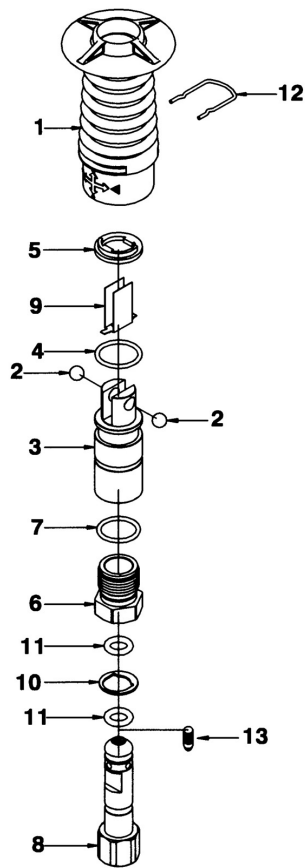

Ref. K	Part n.	Customer part n.	Description	Quantity	Validity		Price
					From	To	
0001	MPVR45059	00045059	CAP I.JET	1,00			--
0002	SFVR45060	00045060	BALL D. 1/4" AISI 420	2,00			--
0003	PVVR45061	00045061	BODY I.JET	1,00			--
0004	GUGO01058	00001058	O-RING D. 17.17 X 1.78 NBR 70SH	1,00			--
0005	PVVR45062	00045062	CIRCLIP I.JET	1,00			--
0006	PVVR45063	00045063	NUT I.JET	1,00			--
0007	GUGO03505	00003505	O-RING D. 15.6 X 1.78 NBR 70SH	1,00			--
0008	PVVR45064	00045064	PIN I.JET 1/4F	1,00			--
0009	PVVR45065	00045065	GUIDE BLADE I.JET	1,00			--
0010	PVVR45066	00045066	RING I.JET	1,00			--
0011	GUGO31501	00031501	O-RING D. 7.60 X 2.62 VIT 70SH	2,00			--
0012	LAFN45067	00045067	PLUG "U" I.JET	1,00			--
0013	UGLN44393	00044393	NOZZLE M4 Fp 035 Inx	1,00			--