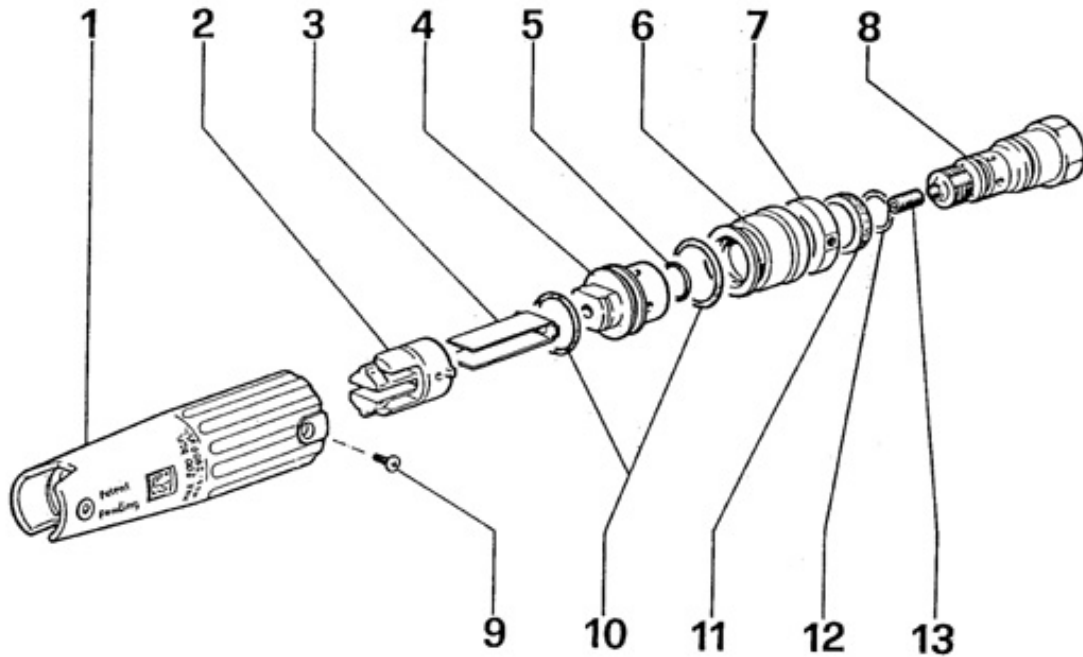

Ref. K	Part n.	Customer part n.	Description	Quantity	Validity		Price
					From	To	
0001	PVVR31505	00031505	KNOB MRG 99	1,00			--
0002	PVVR09746	00009746	PLIERS MRG	1,00			--
0003	PVVR09747	00009747	GUIDE BLADE MRG	1,00			--
0004	LCTE31506	00031506	HEAD MRG 99	1,00			--
0005	GUGO28927	00028927	O-RING D. 9.13 X 2.62 NBR 70SH	1,00			--
0006	PVVR31507	00031507	DISTRIBUTOR MRG 99	1,00			--
0007	PVVR29578	00029578	CIRCLIP MRG 99	1,00			--
0008	RCDS31508	00031508	NIPPLE MRG 99	1,00			--
0009	VTVT31509	00031509	SCREW M 3X 4 TCB-TC UNI7687	1,00			--
0010	GUGO01056	00001056	O-RING D. 18.72 X 2.62 NBR 70SH	2,00			--
0011	GUVR29577	00029577	PACKING D.18 MRG 99	1,00			--
0012	GUGO01047	00001047	O-RING D. 11.91 X 2.62 NBR 70SH	1,00			--
0013	UGLN17027	00017027	NOZZLE CD.135 BL	1,00			--