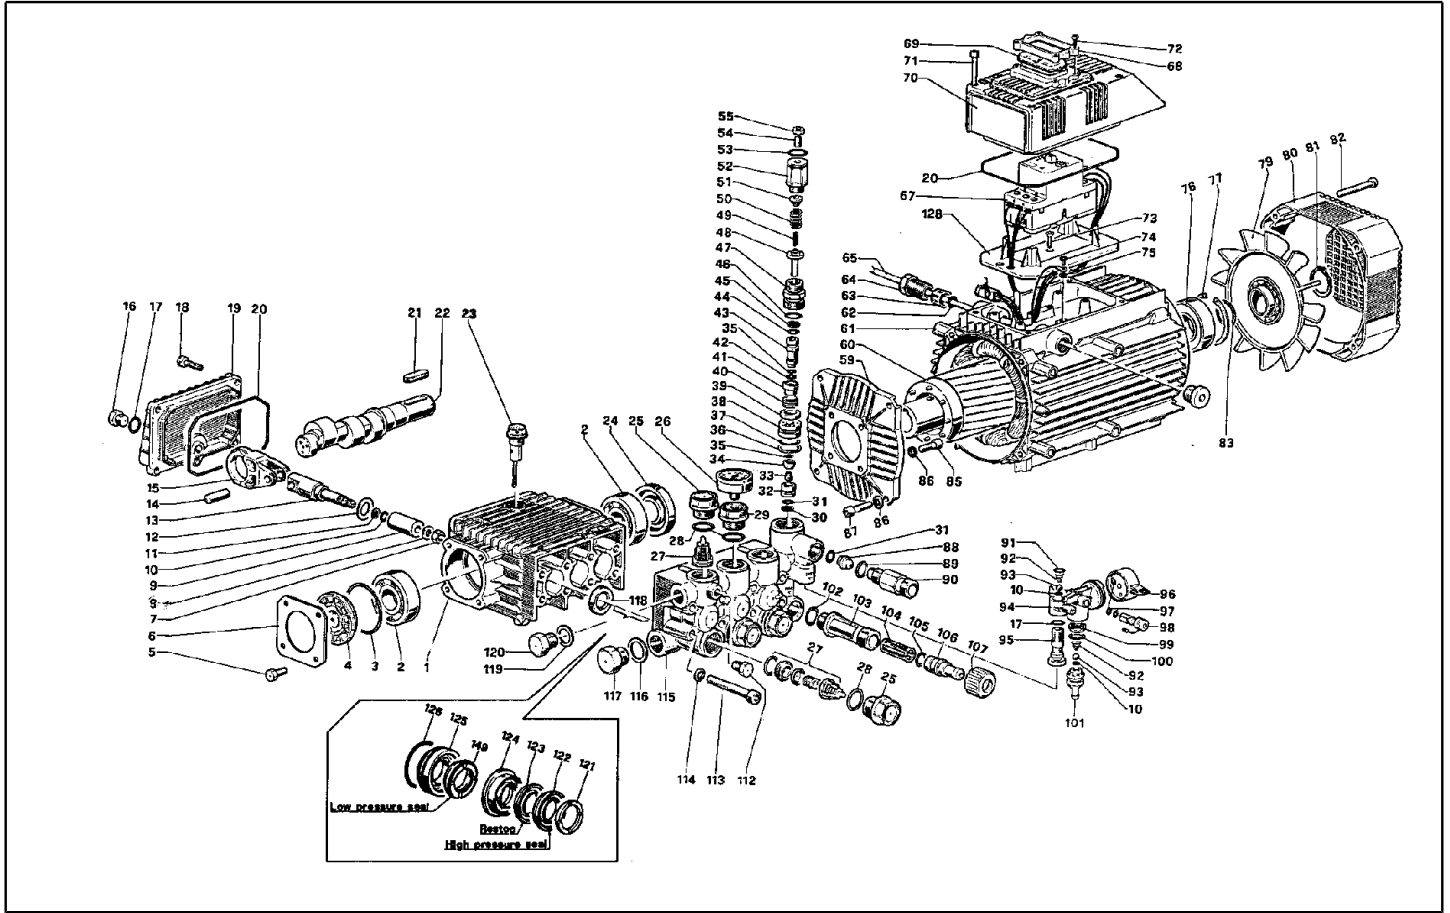

Ref. K	Part n.	Customer part n.	Description	Quantity	Validity		Price
					From	To	
0045	S	GUVR01940	00001940	ANTI-EXTR.RING D. 9,5X14X1,5	1,00		--
0046		GUGO01037	00001037	O-RING D. 23.81 X 2.62 NBR 70SH	1,00		--
0047		PVVR28475	00028475	BUSHING "44"	1,00		--
0048		PVVR28476	00028476	SPRING PLATE "44" INF.	1,00		--
0049		MLML28477	00028477	SPRING D. 7.6 X29 "44"	1,00		--
0050		MLML11655	00011655	SPRING D.15X35	1,00		--
0051		PVVR11656	00011656	SPRING PLATE W1	1,00		--
0052		PVVR18672	00018672	REGISTER COLT	1,00		--
0053		GUGO01057	00001057	O-RING D. 20.35 X 1.78 NBR 70SH	1,00		--
0054		VTVT20196	00020196	SCREW EI-ST 8X20 UNI5923	1,00		--
0055		VTDD09708	00009708	NUT M 8 UNI 5589	1,00		--
0059		MFVR28478	00028478	FLANGE MOTOR 4P H100 ELT	1,00		--
0060		MORT28480	00028480	EL.MOT. ROTOR 5.5HP T 2P 5/60HZ	1,00		--
0061		MOST28484	00028484	EL.MOT. STATOR ELT 5.5HP 380V 50HZ 2P	1,00		--
0062		GUGO12612	00012612	O-RING D. 9.12 X 3.53 NBR 70SH	1,00		26/04/2006
0062		GUGO03510	00003510	O-RING D. 12.37 X 2.62 NBR 70SH	1,00	27/04/2006	--
0063		AZMC28485	00028485	PLIERS ELT	1,00		--
0064		MEVR28486	00028486	CABLE CLAMP ELITE	1,00		--
0065		MECB17416	00017416	CABLE H07 RNF 4X2.5 L=5.500	1,00	01/10/2008	--
0067		MECI00264	00000264	SWITCH ISK MST 25 10-16 A	1,00	27/03/2006	31/03/2007
0067		MECI71645	00071645	SWITCH WMX MS 25 10-16 A	1,00	01/10/2008	--
0068		MPVR33030	00033030	CONTROL COVER ELT	1,00	01/10/2008	--
0069		MEVR33031	00033031	MAMBRANE ELT	1,00	01/10/2008	--
0070		MPVR33029	00033029	BASE COVER ELT II	1,00	01/10/2008	--
0071		VTVT22102	00022102	SCREW TCEI 5X70 UNI5931	4,00	01/10/2008	--
0072		VTVT00522	00000522	SCREW TCB-TC 2.9X 9.5 UNI6954	2,00		--
0073		VTVT01510	00001510	SCREW TCB-TC 4.2X16 UNI6954	2,00	27/03/2006	--
0074		VTVT11703	00011703	SCREW TCB-TC 5X12	1,00		--
0075		VTRS03590	00003590	WASHER D. 5.3X9X0.6	1,00		--
0076		CUVR14786	00014786	BALL BEARING 6206 2Z	1,00		--
0077		VTAE28490	00028490	CIRCLIP VEDI 10405	1,00		--
0079		VEVR28491	00028491	IMPELLER ELT	1,00		--
0080		MPVR28492	00028492	FAN COVER ELT	1,00		--
0081		VTAE28493	00028493	CIRCLIP D. 28 UNI 7435	1,00		--
0082		VTVT09668	00009668	SCREW TCB-TC 5X45 UNI7687	4,00		--
0083		GUGO01941	00001941	O-RING D. 28.25 X 2.62 NBR 70SH	1,00		--
0085		VTVT01115	00001115	SCREW TCEI 6X18	4,00		--
0086		VTRS01077	00001077	WASHER D. 6.4X10X0,7	8,00		--
0087		VTVT12255	00012255	SCREW TCEI 6X25 UNI5931	4,00		--
0088		UGEI01930	00001930	NOZZLE D. 2.2	1,00		--
0089		GUGO03507	00003507	O-RING D. 13.95 X 2.62 VIT 70SH	1,00		--
0090		RCDS08839	00008839	NIPPLE VEDI 9721	1,00		--
0091	S	GUGO03496	00003496	O-RING D. 9.25 X 1.78 NBR 70SH	1,00		--
0092	S	MLML04264	00004264	SPRING D. 4.3X11X7.3 KR	2,00		--