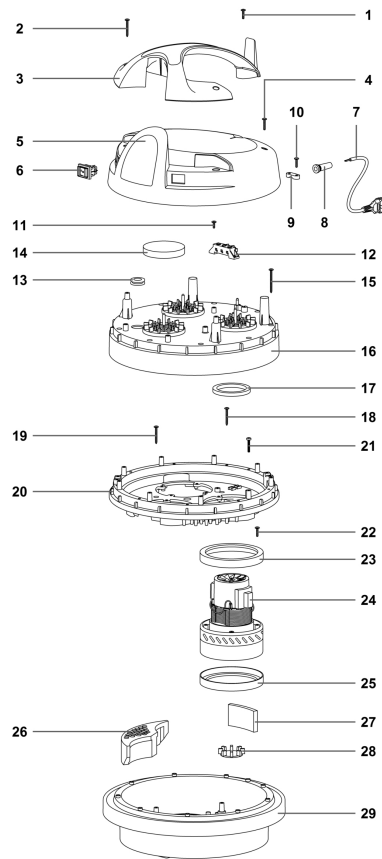

Ref. K	Part n.	Part n. 2	Description	Quantity	Validity		Price
					From	To	
*	MECB01831		ELECTR.KIT 50CM POKE-IN MOT TP 1200	3,00			--
*	FSVR00127		CLAMP	4,00			--
*	MECB35712		WIRE WITH RESISTANCE	1,00			--
0001	VTVT71961		SCREW PFU TMT PHL 5X20 ZN NERA	1,00			--
0002	VTVT72106		SCREW PAT TMT PHL 5X40 BLACK	2,00			--
0003	MPVR08298		LOBSTER HANDLE TOPPER 600	1,00			--
0004	VTVT72055		SCREW PFU TMT PHL 5X25 ZN BLACK	2,00			--
0005	PMVR04806		COVER TOPPER 600 G6 3INT	1,00			--
0006	MECI28744		ANTISPLASH RED LIGHT SWITCHER	3,00			--
0007	MECB31445		ELECTRIC CORD 2X1,5 MT.8,5	1,00			--
0008	MEVR28673		FAIRLEAD	1,00			--
0009	MPVR28690		CABLE CLAMP	1,00			--
0010	VTVT71961		SCREW PFU TMT PHL 5X20 ZN NERA	1,00			--
0011	VTVT71960		SCREW SCREW PAT TMT PHL 5X14 ZN	2,00			--
0012	MEVR02008		TERM.BOARD 400-600 3MOT.RAD	1,00			--
0013	MEVR72017		GUIDING SLIT FOR QUICK COUPLING	1,00			--
0014	FTDP38064		FILTER MTP/65 H=15 D.95	3,00			--
0015	VTVT40007		SCREW PAT TMT PHL 5X55 BLACK	9,00			--
0016	MPVR08503		LOBSTER COVER 600	1,00			--
0017	MPVR38371		WASHER H8 D85X65	3,00			--
0018	VTVT72106		SCREW PAT TMT PHL 5X40 BLACK	9,00			--
0019	VTVT72106		SCREW PAT TMT PHL 5X40 BLACK	3,00			--
0020	MPVR09336		MOTOR SUPPORT NEV. 600 GREY 6000	1,00			--
0021	VTVT01181		SCREW TC CROSS M 5X30 UNI 7687	1,00			--
0022	VTVT71961		SCREW PFU TMT PHL 5X20 ZN NERA	12,00			--
0023	GUGO28683		"L" GASKET W/O HOLES H=5,5	3,00			--
0024	MOMO00624		MOTOR BD382 1200W 220-240 50/60	3,00			--
0025	GUGO28683		"L" GASKET W/O HOLES H=5,5	3,00			--
0026	FTDP38057		ANTINOISE TRIANGLE H=51	3,00			--
0027	FTDP28745		GASKET MTP/30 AU-AD 50X10X85	3,00			--
0028	MPVR28748		AUTOMATIC VALVE	3,00			--
0029	MPVR02262		BASE 600/400 W/GASK.W/PLATE GR6	1,00			--