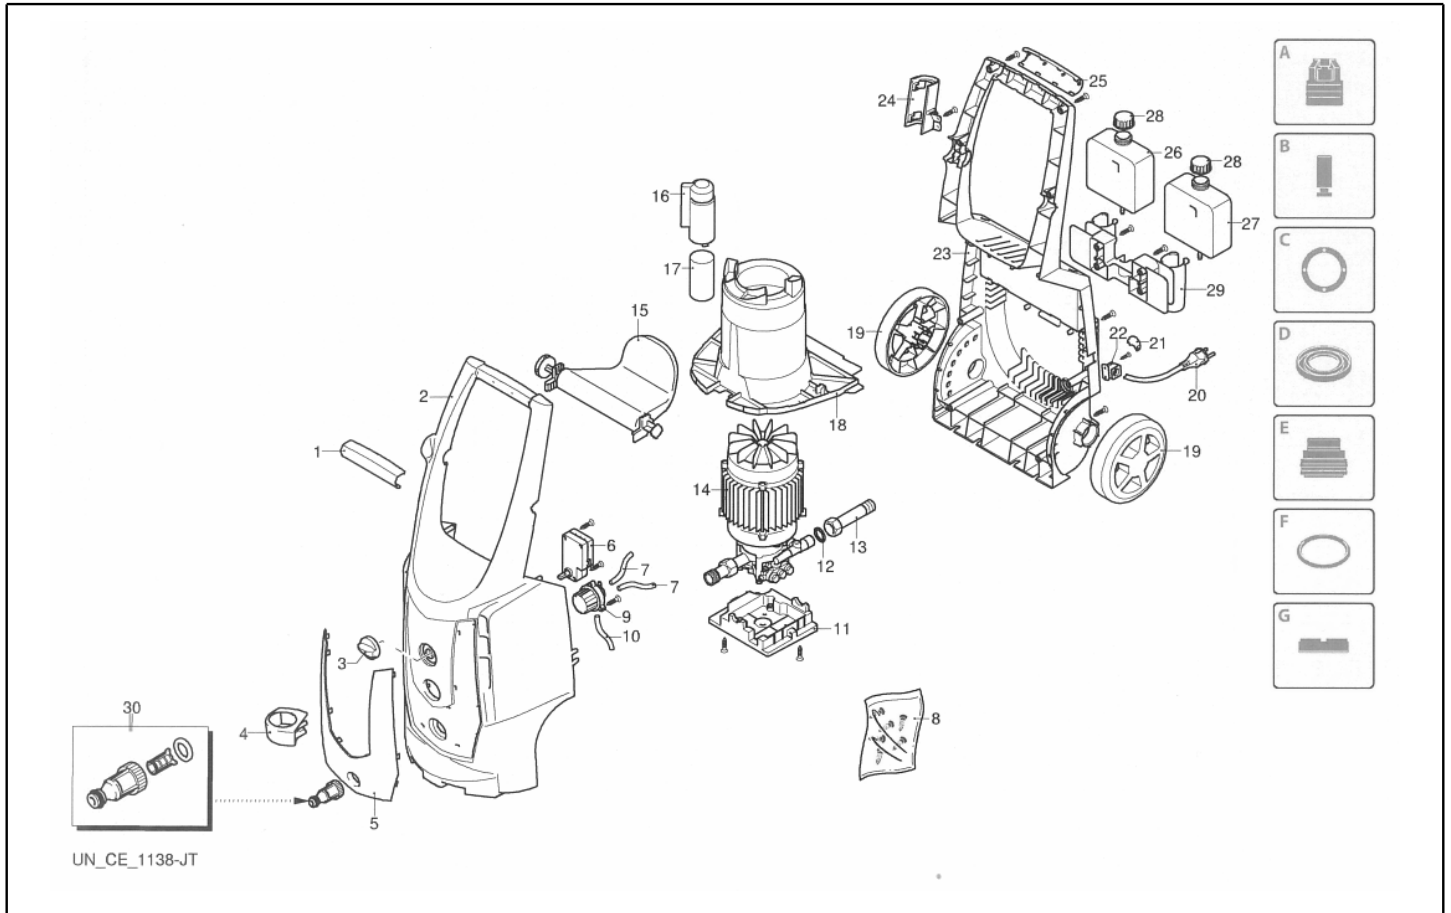

IPC

Spare parts list

Ref: IDAF94234

Model: H.P. CLEANER G135-C I1307A 230/50 PRT

UN_CE_1138-JT

Ref. K	Part n.	Part n. 2	Description	Quantity	Validity		Price
					From	To	
0001	MPVR40463		HANDLE PW-C23 ANT.GR.	1,00			--
0002	MPVR40508		HOOD PW-C23 BK.	1,00			--
0003	MPVR40465		SWITCH KNOB PW-C23	1,00			--
0004	MPVR40466		SUPPORT PW-C23 BK.	1,00			--
0005	MPVR40509		INSERT PW-C23 RD.	1,00			--
0006	MPVR40468		CONTROL BOX PW-C23	1,00			--
0007	TBBP40061		L.P. HOSE D. 7-10 PW-C23	2,00			--
0008	KTRI40222		KIT P 4- 14 SCREW PW-C23	1,00			--
0009	RCGR40007		DETERGENT TAP PW-C23 2V.	1,00			--
0010	TBBP40062		L.P. HOSE D. 7-10 PW-C23/2	1,00			--
0011	MPVR40469		SUPPORT E.PMP PW-C23	1,00			--
0012	GUGO40048		GASKET PW-C23	1,00			--
0013	RCDS40145		CONNECTOR PW-C23	1,00			--
0014	PPEL40035		GROUP PW-C23 1900W 230/50 2P.	1,00			--
0015	MPVR40470		HOSE SUPPORT PW-C23	1,00			--
0016	MPVR40471		SUPPORT PW-C23	1,00			--
0017	MECO40010		CAPACITOR 30 MF	1,00			--
0018	MPVR40472		CONVEYOR PW-C23	1,00			--
0019	RTRT40028		WHEEL D.175 PW-C23	2,00			--
0020	MECB40239		CABLE PVC 3X1.5 SCH.	1,00			--
0021	MPVR40473		CAP PW-C23	1,00			--
0022	MPVR40454		CABLE CLAMP PW-C10	1,00			--
0023	MPVR40475		FRAME PW-C23 BK	1,00			--
0024	MPVR40476		SUPPORT PW-C23 SUP.BK.	1,00			--
0025	MPVR40477		HANDLE PW-C23 PST.GR.	1,00			--
0026	MPVR40512		TANK PW-C23 DX	1,00			--
0027	MPVR40513		TANK PW-C23 SX	1,00			--
0028	MPVR40480		TANK CAP PW-C23 BK.	2,00			--
0029	MPVR40515		HANDLE PW-C23	1,00			--
0030	RCVR40103		SOCKET C10 3/4 F.+FILT.	1,00			--

UN_CE_0538-AU

Ref. K	Part n.	Part n. 2	Description	Quantity	Validity		Price
					From	To	
0001	VTVT06237		SCREW TCEI 6X20 UNI5931	1,00			--
0002	VTRS40018		WASHER D. 6 X10 GROWER	1,00			--
0003	PVVR40356		CAP C23	1,00			--
0004	VEVR40011		IMPELLER C23	1,00			--
0005	VTVR40046		RING C23	1,00			--
0006	MOMO40031		1PH MOTOR ARC23 W 1900 230-50 AR	1,00			--