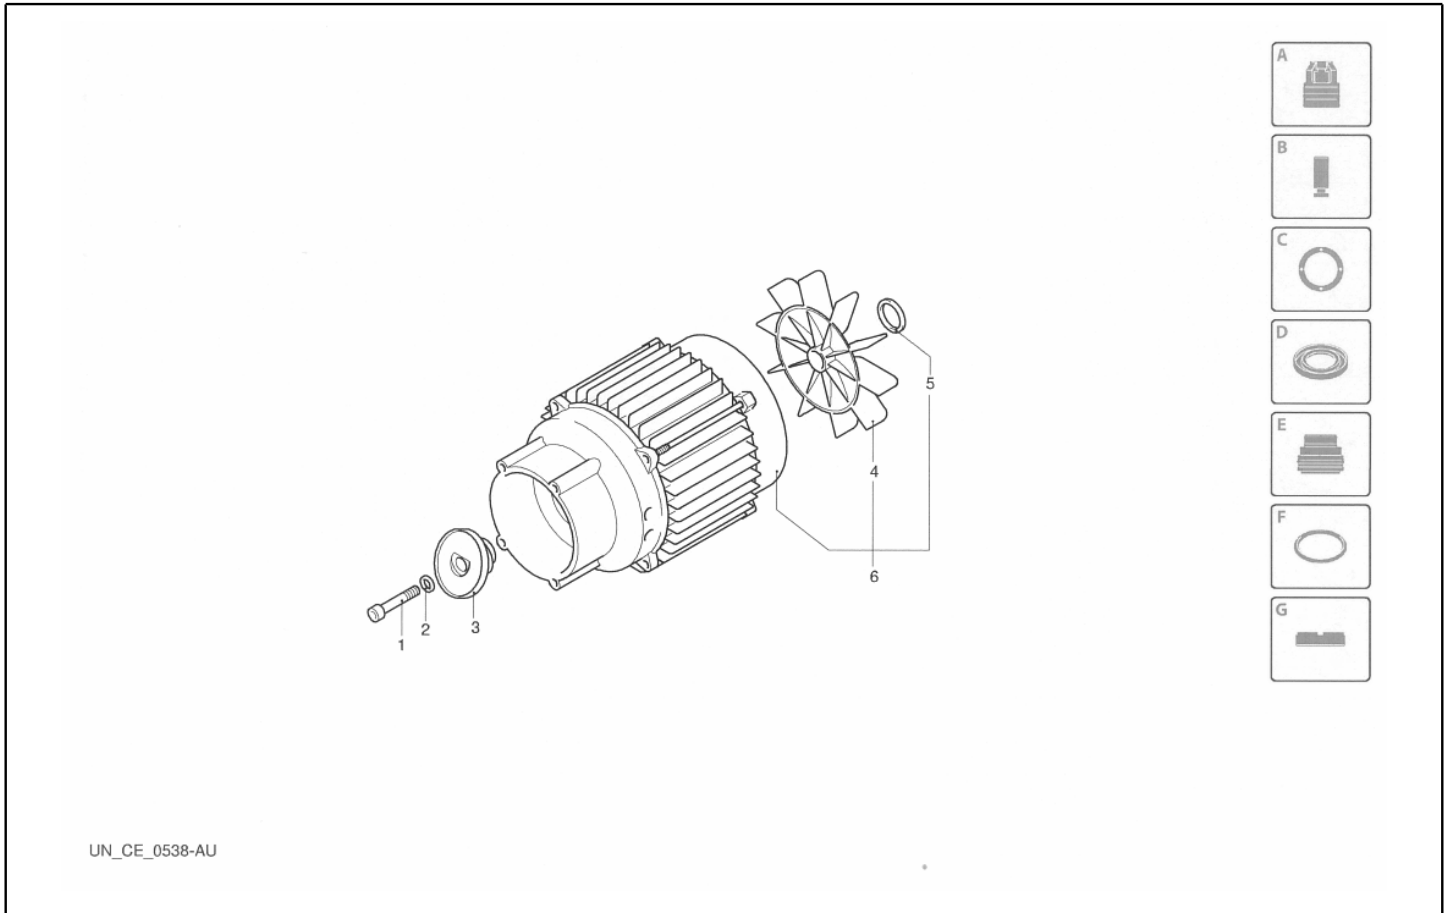

UN_CE_0538-AU

Ref. K	Part n.	Part n. 2	Description	Quantity	Validity		Price
					From	To	
0001	VTVT06237		SCREW TCEI 6X20 UNI5931	1,00			--
0002	VTRS40018		WASHER D. 6 X10 GROWER	1,00			--
0003	PVVR40356		CAP C23	1,00			--
0004	VEVR40011		IMPELLER C23	1,00			--
0005	VTVR40046		RING C23	1,00			--
0006	MOMO40031		1PH MOTOR ARC23 W 1900 230-50 AR	1,00			--