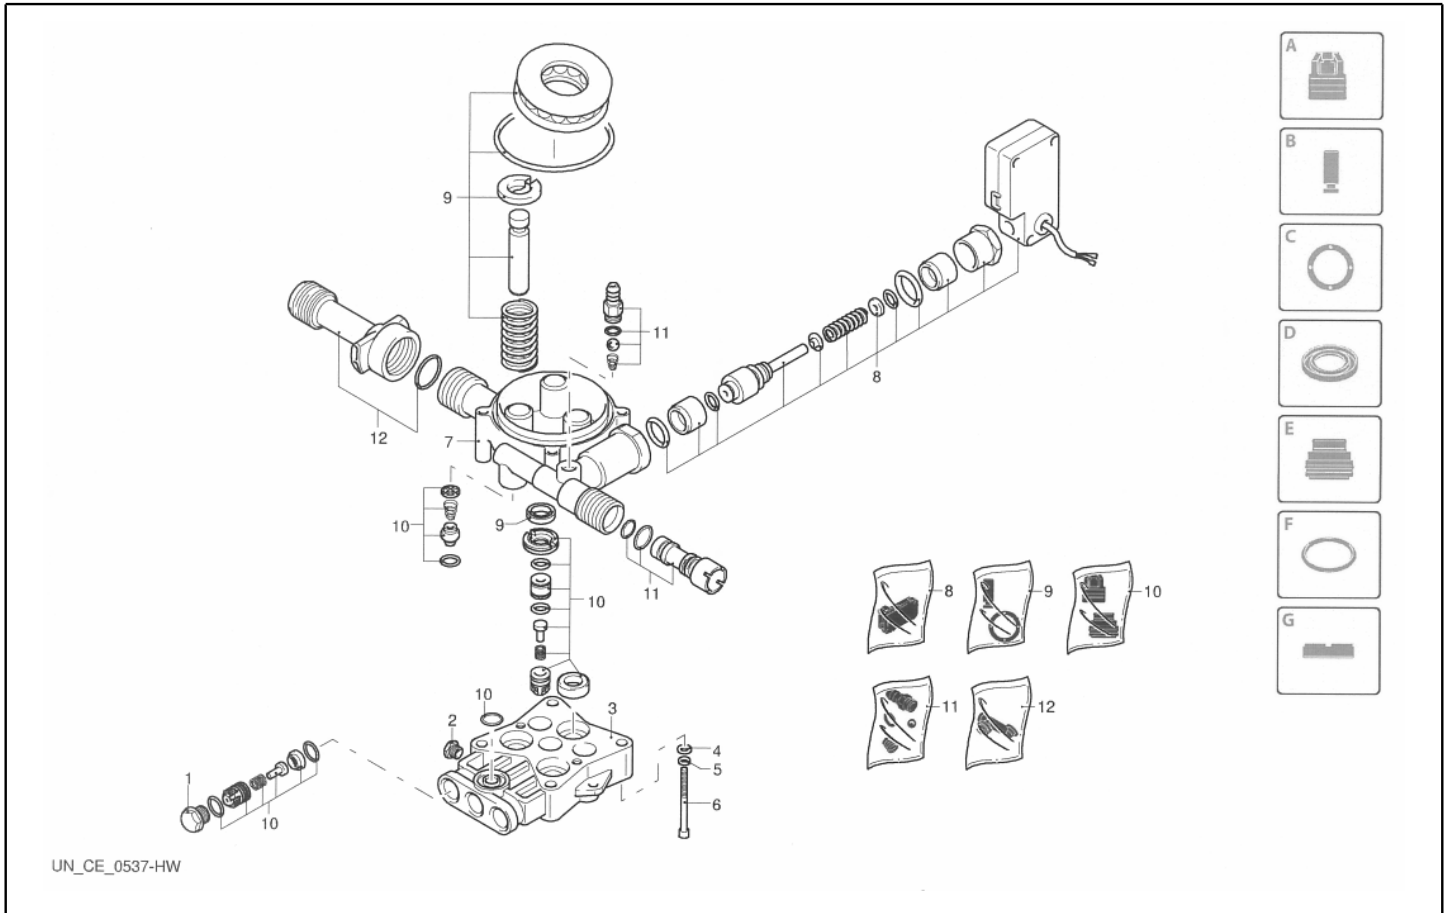

IPC

Spare parts list

Ref: IDAF94234

Model: H.P. CLEANER G135-C I1307A 230/50 PRT

UN_CE_1138-JT

Ref. K	Part n.	Part n. 2	Description	Quantity	Validity		Price
					From	To	
0001	MPVR40463		HANDLE PW-C23 ANT.GR.	1,00			--
0002	MPVR40508		HOOD PW-C23 BK.	1,00			--
0003	MPVR40465		SWITCH KNOB PW-C23	1,00			--
0004	MPVR40466		SUPPORT PW-C23 BK.	1,00			--
0005	MPVR40509		INSERT PW-C23 RD.	1,00			--
0006	MPVR40468		CONTROL BOX PW-C23	1,00			--
0007	TBBP40061		L.P. HOSE D. 7-10 PW-C23	2,00			--
0008	KTRI40222		KIT P 4- 14 SCREW PW-C23	1,00			--
0009	RCGR40007		DETERGENT TAP PW-C23 2V.	1,00			--
0010	TBBP40062		L.P. HOSE D. 7-10 PW-C23/2	1,00			--
0011	MPVR40469		SUPPORT E.PMP PW-C23	1,00			--
0012	GUGO40048		GASKET PW-C23	1,00			--
0013	RCDS40145		CONNECTOR PW-C23	1,00			--
0014	PPEL40035		GROUP PW-C23 1900W 230/50 2P.	1,00			--
0015	MPVR40470		HOSE SUPPORT PW-C23	1,00			--
0016	MPVR40471		SUPPORT PW-C23	1,00			--
0017	MECO40010		CAPACITOR 30 MF	1,00			--
0018	MPVR40472		CONVEYOR PW-C23	1,00			--
0019	RTRT40028		WHEEL D.175 PW-C23	2,00			--
0020	MECB40239		CABLE PVC 3X1.5 SCH.	1,00			--
0021	MPVR40473		CAP PW-C23	1,00			--
0022	MPVR40454		CABLE CLAMP PW-C10	1,00			--
0023	MPVR40475		FRAME PW-C23 BK	1,00			--
0024	MPVR40476		SUPPORT PW-C23 SUP.BK.	1,00			--
0025	MPVR40477		HANDLE PW-C23 PST.GR.	1,00			--
0026	MPVR40512		TANK PW-C23 DX	1,00			--
0027	MPVR40513		TANK PW-C23 SX	1,00			--
0028	MPVR40480		TANK CAP PW-C23 BK.	2,00			--
0029	MPVR40515		HANDLE PW-C23	1,00			--
0030	RCVR40103		SOCKET C10 3/4 F.+FILT.	1,00			--