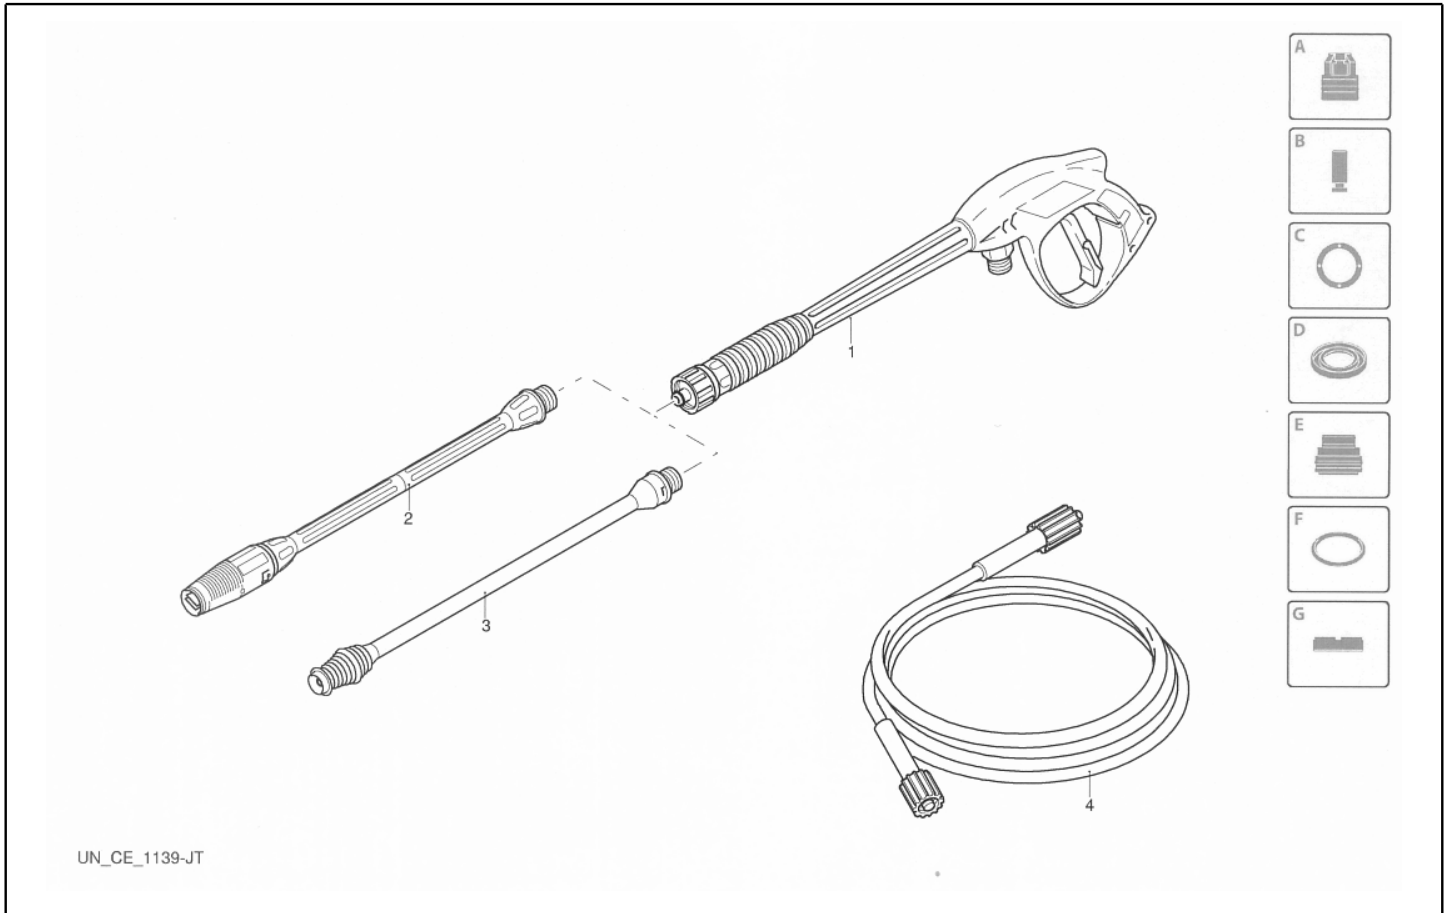

Ref. K	Part n.	Part n. 2	Description	Quantity	Validity		Price
					From	To	
0001	IPPR40012		GUN BIT +P270 +M22 M	1,00			--
0002	LCPR40075		LANCE M.REG P 350 +M22 D.1,08	1,00			--
0003	LCPR40078		LANCE R.POWER P 440 +M22 D.1.2B	1,00			--
0004	TBAP40107		H.P. HOSE SAE MT 8 1/4 -2IRV	1,00			--